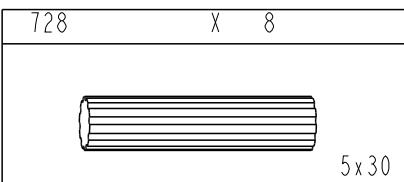

REP	DIM	QTE
1	1622 x 499	1
2	1622 x 499	1
3	1212 x 500	2
4	1622 x 499	1
5	383 x 498	1
6	1314 x 395	1
7	1634 x 395	2
8	155 x 395	2
9	383 x 395	2
10	1648 x 808	1
11	360 x 316	2
12	350 x 100	2
13	325 x 100	2
14	325 x 100	2
15	1648 x 410	1

X 11

SPAX 3x16

10

10

700	X 2	706	X 8	310056	X 1
				 L : 775 mm	

5067 | 05-Aug-08

11

333011	X 8	949	X 16
		 VBA TF 4x15	