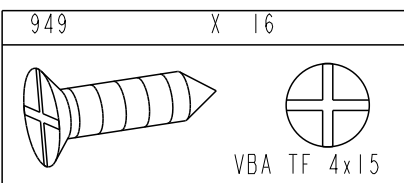

REP	DIM	QTE
1	1622 x 499	1
2	1622 x 499	1
3	1212 x 500	2
4	1622 x 499	1
5	383 x 498	1
6	1314 x 395	1
7	1634 x 395	2
8	155 x 395	2
9	383 x 395	2
10	1648 x 808	1
11	360 x 316	2
12	350 x 100	2
13	325 x 100	2
14	325 x 100	2
15	1648 x 410	1

X 11

SPAX 3x16

10

10

700	X 2	706	X 8	310056	X 1
				 L : 775 mm	

5067 | 05-Aug-08

11

333011	X 8	949	X 16
		 VBA TF 4x15	