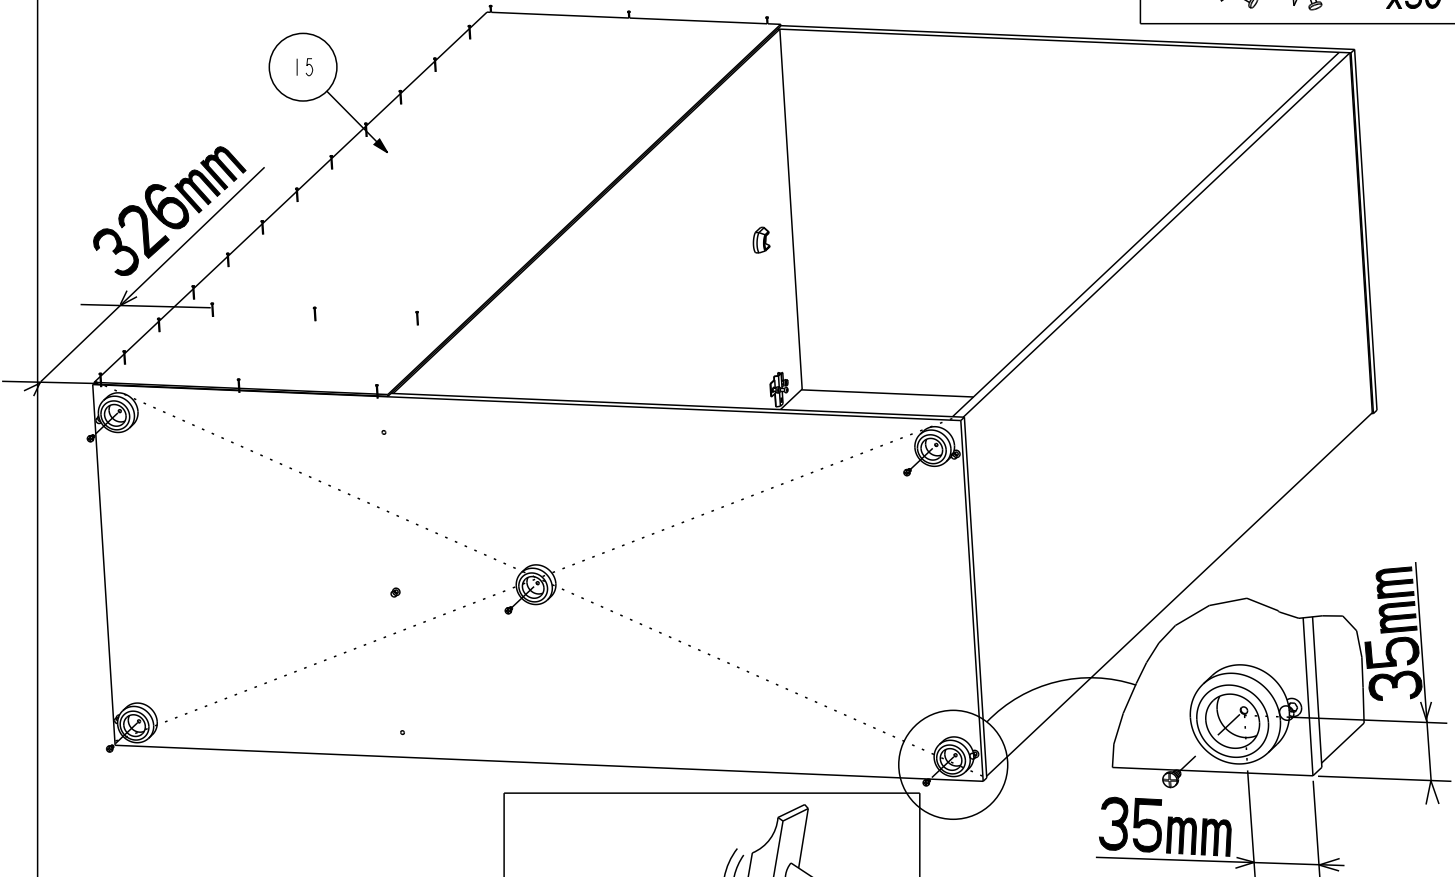

5067 | 05-Aug-08

604757

X1

x30

15

326mm

35mm

35mm

9

604757

X2

x30

90°

331144

X 1

929

X 11

SPAX 3x16

10

10

700	X 2	706	X 8	310056	X 1
				 L : 775 mm	

5067 | 05-Aug-08

11

333011	X 8	949	X 16
		 VBA TF 4x15	