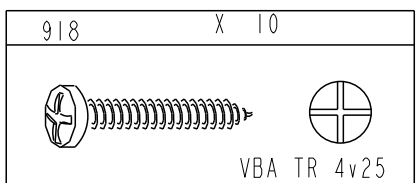

- NL** **VEILIGHEID**
DE IN DE GEBRUIKSAANWIJZING BESCHREVEN INSTRUCTIES RESPECTEREN.
- IT** **SICUREZZA**
RISPETTARE LE INSTRUZIONI DI MONTAGGIO DESCRITTE NEEL 'AVVERTENZA.
- PT** **SEGURANCA**
RESPEITAR AS INSTURACOS, DE MONTAGEM DESCRVEDAS NA INSTRUCOES DE USO.
- PL** **UWAGA**
PROSZE, PRZESTRZEGAC INSTRUKCJI MONTAZU.

REP	DIM	QTE
1	1622 x 499	1
2	1622 x 499	1
3	1212 x 500	2
4	1622 x 499	1
5	383 x 498	1
6	1314 x 395	1
7	1634 x 395	2
8	155 x 395	2
9	383 x 395	2
10	1648 x 808	1
11	360 x 316	2
12	350 x 100	2
13	325 x 100	2
14	325 x 100	2
15	1648 x 410	1