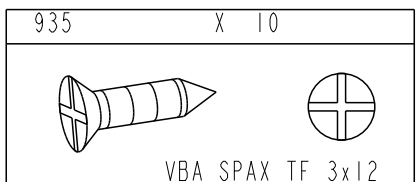

- NL** **VEILIGHEID**
DE IN DE GEBRUIKSAANWIJZING BESCHREVEN INSTRUCTIES RESPECTEREN.
- IT** **SICUREZZA**
RISPETTARE LE INSTRUZIONI DI MONTAGGIO DESCRITTE NEEL 'AVVERTENZA.
- PT** **SEGURANCA**
RESPEITAR AS INSTURACOS, DE MONTAGEM DESCRVEDAS NA INSTRUCOES DE USO.
- PL** **UWAGA**
PROSZE, PRZESTRZEGAC INSTRUKCJI MONTAZU.

REP	DIM	QTE
1	1622 x 499	1
2	1622 x 499	1
3	1212 x 500	2
4	1622 x 499	1
5	383 x 498	1
6	1314 x 395	1
7	1634 x 395	2
8	155 x 395	2
9	383 x 395	2
10	1648 x 808	1
11	360 x 316	2
12	350 x 100	2
13	325 x 100	2
14	325 x 100	2
15	1648 x 410	1

X 11

SPAX 3x16

10

10

700	X 2	706	X 8	310056	X 1
				 L : 775 mm	

5067 | 05-Aug-08

11

333011	X 8	949	X 16
		 VBA TF 4x15	