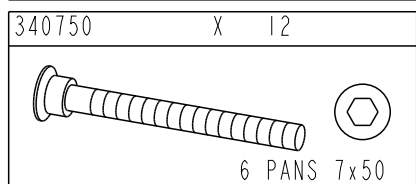

- NL** **VEILIGHEID**
DE IN DE GEBRUIKSAANWIJZING BESCHREVEN INSTRUCTIES RESPECTEREN.
- IT** **SICUREZZA**
RISPETTARE LE INSTRUZIONI DI MONTAGGIO DESCRITTE NEEL 'AVVERTENZA.
- PT** **SEGURANCA**
RESPEITAR AS INSTURACOS, DE MONTAGEM DESCRVEDAS NA INSTRUCOES DE USO.
- PL** **UWAGA**
PROSZE, PRZESTRZEGAC INSTRUKCJI MONTAZU.

REP	DIM	QTE
1	1622 x 499	1
2	1622 x 499	1
3	1212 x 500	2
4	1622 x 499	1
5	383 x 498	1
6	1314 x 395	1
7	1634 x 395	2
8	155 x 395	2
9	383 x 395	2
10	1648 x 808	1
11	360 x 316	2
12	350 x 100	2
13	325 x 100	2
14	325 x 100	2
15	1648 x 410	1

X 11

SPAX 3x16

10

10

700	X 2	706	X 8	310056	X 1
				 L : 775 mm	

5067 | 05-Aug-08

11

333011	X 8	949	X 16
		 VBA TF 4x15	