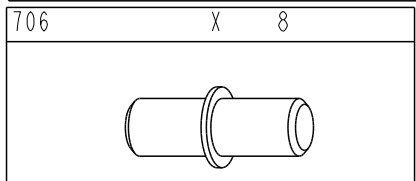

- NL** **VEILIGHEID**
DE IN DE GEBRUIKSAANWIJZING BESCHREVEN INSTRUCTIES RESPECTEREN.
- IT** **SICUREZZA**
RISPETTARE LE INSTRUZIONI DI MONTAGGIO DESCRITTE NEEL 'AVVERTENZA.
- PT** **SEGURANCA**
RESPEITAR AS INSTURACOS, DE MONTAGEM DESCRVEDAS NA INSTRUCOES DE USO.
- PL** **UWAGA**
PROSZE, PRZESTRZEGAC INSTRUKCJI MONTAZU.

REP	DIM	QTE
1	1622 x 499	1
2	1622 x 499	1
3	1212 x 500	2
4	1622 x 499	1
5	383 x 498	1
6	1314 x 395	1
7	1634 x 395	2
8	155 x 395	2
9	383 x 395	2
10	1648 x 808	1
11	360 x 316	2
12	350 x 100	2
13	325 x 100	2
14	325 x 100	2
15	1648 x 410	1