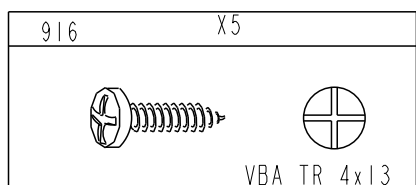

- NL** **VEILIGHEID**
DE IN DE GEBRUIKSAANWIJZING BESCHREVEN INSTRUCTIES RESPECTEREN.
- IT** **SICUREZZA**
RISPETTARE LE INSTRUZIONI DI MONTAGGIO DESCRITTE NEEL 'AVVERTENZA.
- PT** **SEGURANCA**
RESPEITAR AS INSTURACOS, DE MONTAGEM DESCRVEDAS NA INSTRUCOES DE USO.
- PL** **UWAGA**
PROSZE, PRZESTRZEGAC INSTRUKCJI MONTAZU.

REP	DIM	QTE
1	1622 x 499	1
2	1622 x 499	1
3	1212 x 500	2
4	1622 x 499	1
5	383 x 498	1
6	1314 x 395	1
7	1634 x 395	2
8	155 x 395	2
9	383 x 395	2
10	1648 x 808	1
11	360 x 316	2
12	350 x 100	2
13	325 x 100	2
14	325 x 100	2
15	1648 x 410	1