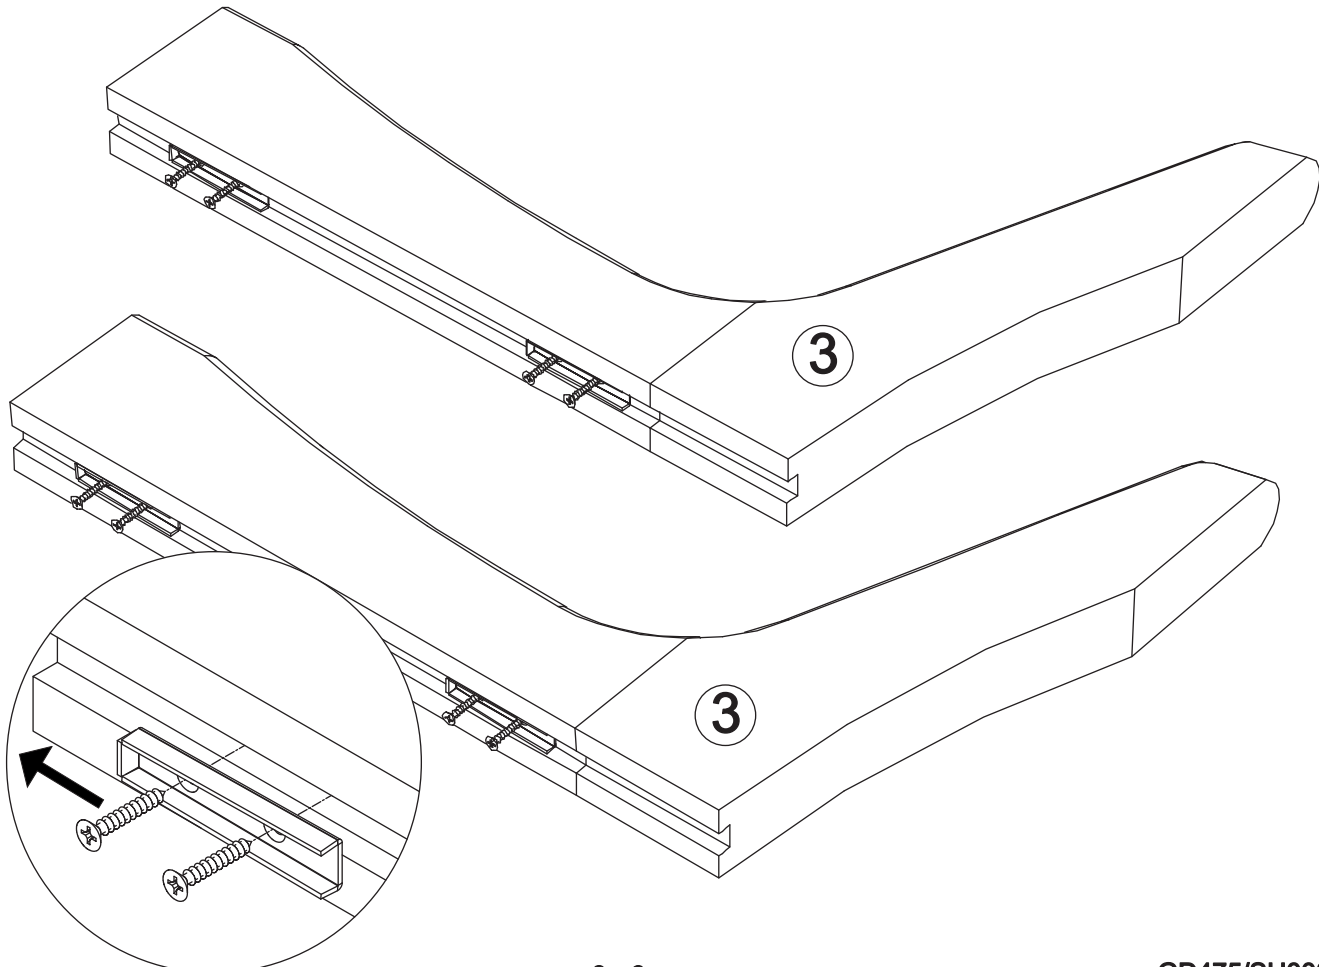

Table art. GD475

Producer:
Pinus-GB Ltd.
Jauntīreji, Olaines nov.
LV-2127, Latvia, EU

Assembled size / Maße aufgebaut :

Height / Höhe : 731 mm.

Length / Länge : 1388 (1818) mm.

Width / Breite : 1000 mm.

**This unit can be
assembled by two persons.**

The necessary tools
(not included)

Die dazu benötigten Werkzeuge
(ausschliesslich)

Ref. / Art. nr.	Qty. / Anzahl	Size (mm) / Maß (mm)	✓
1	1	1388 x 1000 x 104	
2	1	574 x 386 x 28	
3	2	605 x 434 x 52	
4	1	920 x 605 x 52	
5	1	1000 x 430 x 44	

1 B x 4  G x 8  

2 C x 4  G x 8  

3

4

J x 4

A x 1

5

H x 8