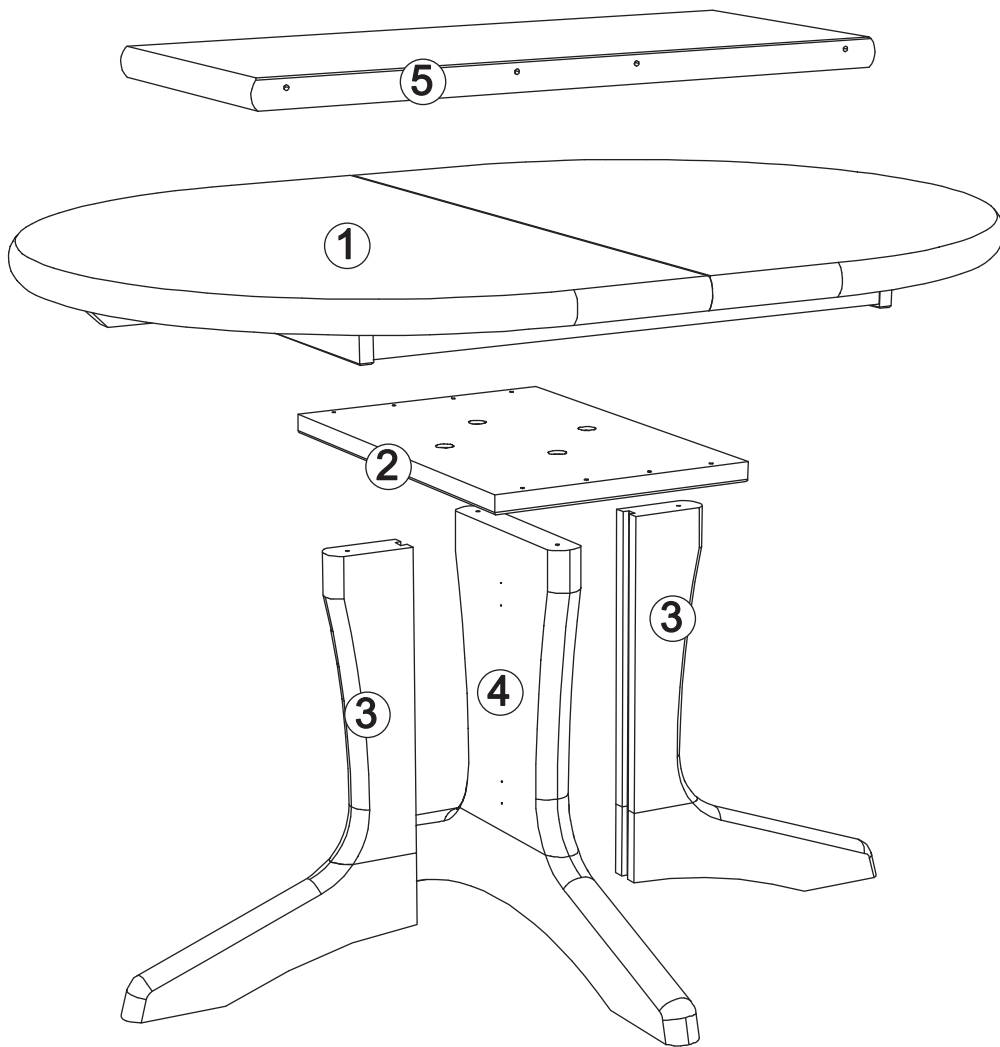

Ref. / Art. nr.	Qty. / Anzahl	Size (mm) / Maß (mm)	✓
1	1	1388 x 1000 x 104	
2	1	574 x 386 x 28	
3	2	605 x 434 x 52	
4	1	920 x 605 x 52	
5	1	1000 x 430 x 44