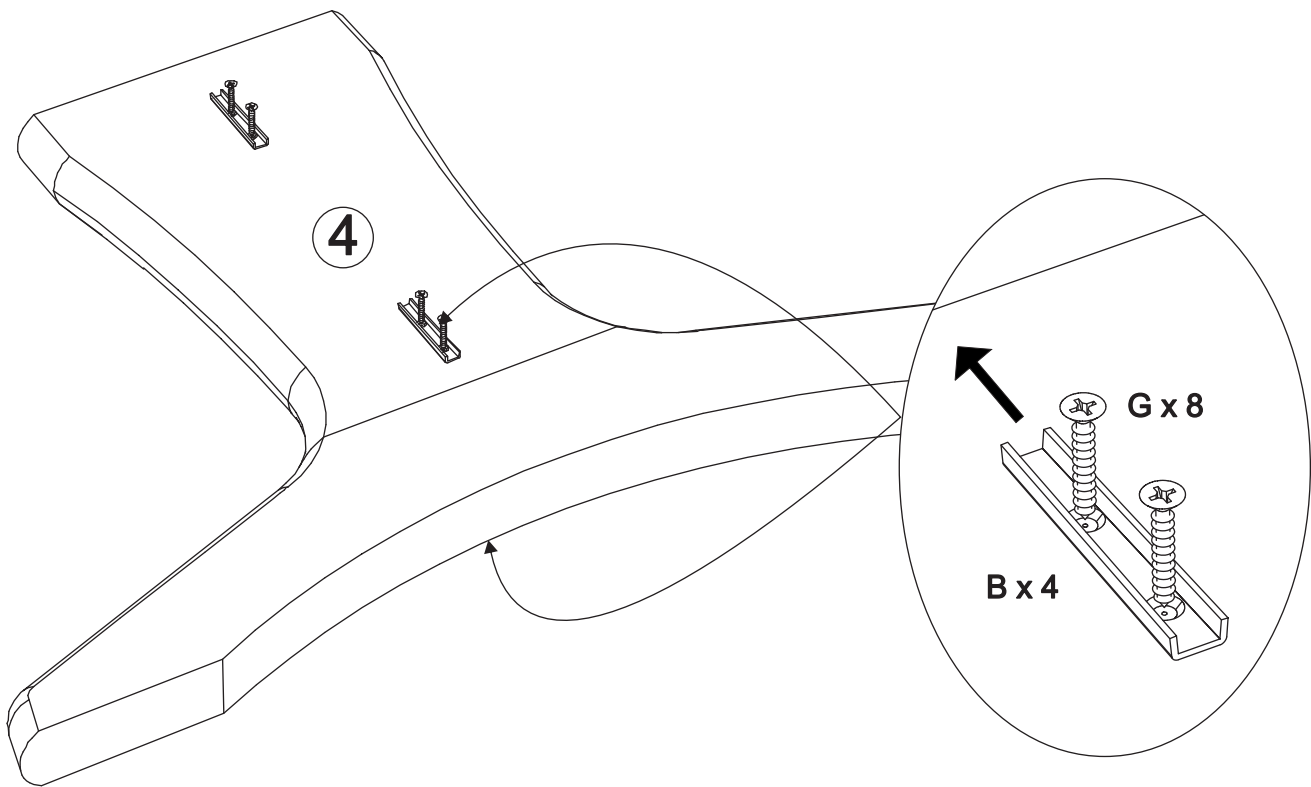

Table art. GD475

Producer:
Pinus-GB Ltd.
Jauntīreji, Olaines nov.
LV-2127, Latvia, EU

Assembled size / Maße aufgebaut :

Height / Höhe : 731 mm.

Length / Länge : 1388 (1818) mm.

Width / Breite : 1000 mm.

**This unit can be
assembled by two persons.**

The necessary tools
(not included)

Die dazu benötigten Werkzeuge
(ausschliesslich)

Ref. / Art. nr.	Qty. / Anzahl	Size (mm) / Maß (mm)	✓
1	1	1388 x 1000 x 104	
2	1	574 x 386 x 28	
3	2	605 x 434 x 52	
4	1	920 x 605 x 52	
5	1	1000 x 430 x 44	

1 B x 4  G x 8  

2 C x 4  G x 8  

3

4

J x 4

A x 1

5

H x 8