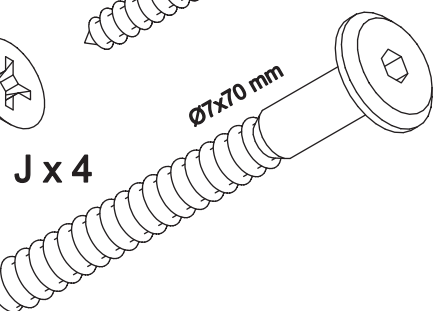

Table art. GD475

Producer:
Pinus-GB Ltd.
Jauntīreji, Olaines nov.
LV-2127, Latvia, EU

Assembled size / Maße aufgebaut :

Height / Höhe : 731 mm.

Length / Länge : 1388 (1818) mm.

Width / Breite : 1000 mm.

**This unit can be
assembled by two persons.**

The necessary tools
(not included)

Die dazu benötigten Werkzeuge
(ausschliesslich)

Ref. / Art. nr.	Qty. / Anzahl	Size (mm) / Maß (mm)	✓
1	1	1388 x 1000 x 104	
2	1	574 x 386 x 28	
3	2	605 x 434 x 52	
4	1	920 x 605 x 52	
5	1	1000 x 430 x 44	