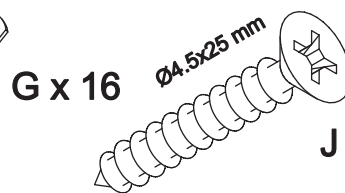

Table art. GD475

Producer:
Pinus-GB Ltd.
Jauntīreji, Olaines nov.
LV-2127, Latvia, EU

Assembled size / Maße aufgebaut :

Height / Höhe : 731 mm.

Length / Länge : 1388 (1818) mm.

Width / Breite : 1000 mm.

**This unit can be
assembled by two persons.**

The necessary tools
(not included)

Die dazu benötigten Werkzeuge
(ausschliesslich)

Ref. / Art. nr.	Qty. / Anzahl	Size (mm) / Maß (mm)	✓
1	1	1388 x 1000 x 104	
2	1	574 x 386 x 28	
3	2	605 x 434 x 52	
4	1	920 x 605 x 52	
5	1	1000 x 430 x 44	