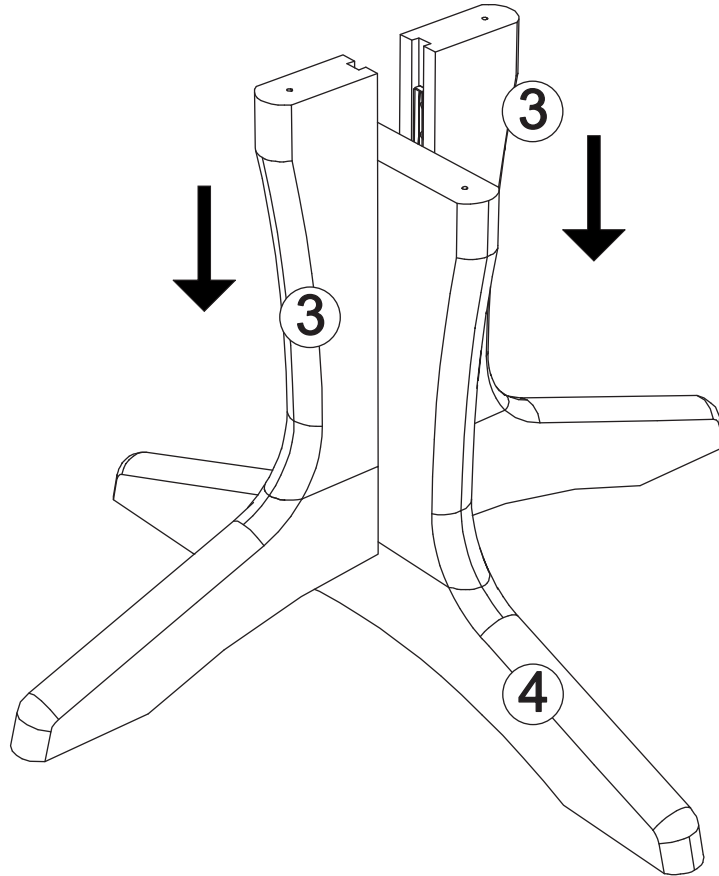

Table art. GD475

Producer:
Pinus-GB Ltd.
Jauntīreji, Olaines nov.
LV-2127, Latvia, EU

Assembled size / Maße aufgebaut :

Height / Höhe : 731 mm.

Length / Länge : 1388 (1818) mm.

Width / Breite : 1000 mm.

**This unit can be
assembled by two persons.**

The necessary tools
(not included)

Die dazu benötigten Werkzeuge
(ausschliesslich)

Ref. / Art. nr.	Qty. / Anzahl	Size (mm) / Maß (mm)	✓
1	1	1388 x 1000 x 104	
2	1	574 x 386 x 28	
3	2	605 x 434 x 52	
4	1	920 x 605 x 52	
5	1	1000 x 430 x 44	

1 B x 4  G x 8  

2 C x 4  G x 8  

3

4

J x 4

A x 1

5

H x 8