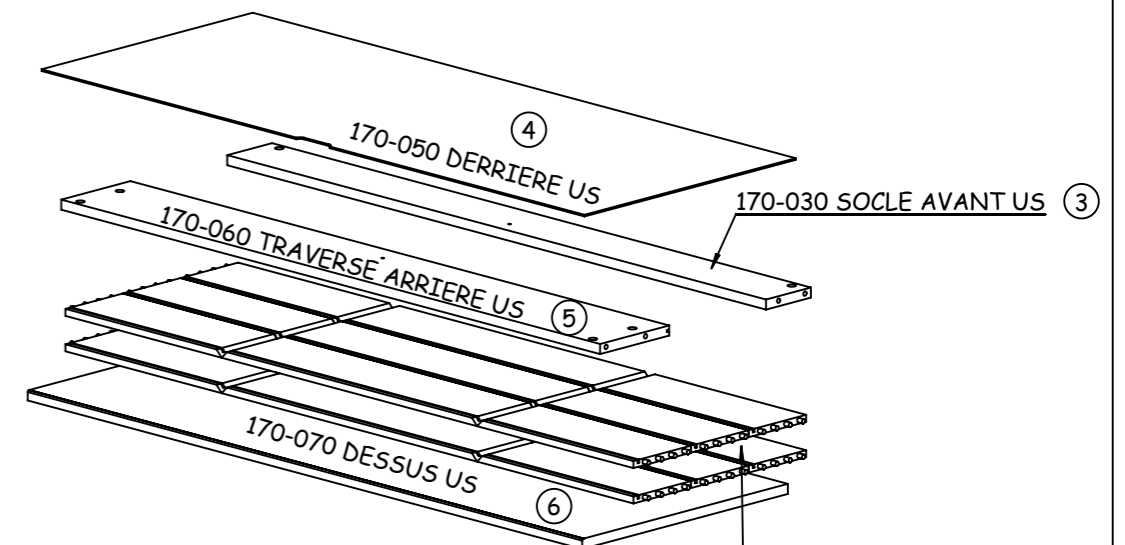

6 x Réf. 57570 BLANC pour 2.H51-171
6 x Réf. 59002 TEXT. pour 2.H52-171
6 x Réf. 57387 NOIR pour 2.H54-171