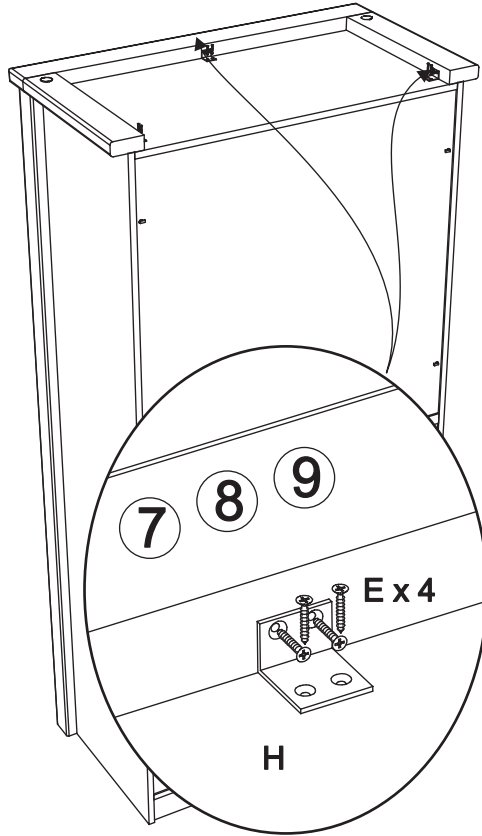

# Schrank art. SK289N

Assembled size / Maße aufgebaut :

Height / Höhe : 2241 mm.

Width / Breite : 1127 mm.

Depth / Tiefe : 618 mm.

This unit can be  
assembled by two persons.

Aufbau mit zwei Personen.

E x 12

N x 8

V x 14

EE x 3

F x 20

O x 1

989 mm

Y x 1

FF x 2

G x 32

P x 2

W x 8

GG x 1

H x 3

Q x 1

980 mm

**4** G x 16  N x 8  

**5** B x 8

**6** S x 8

9

E x 12

H x 3

10

G x 16