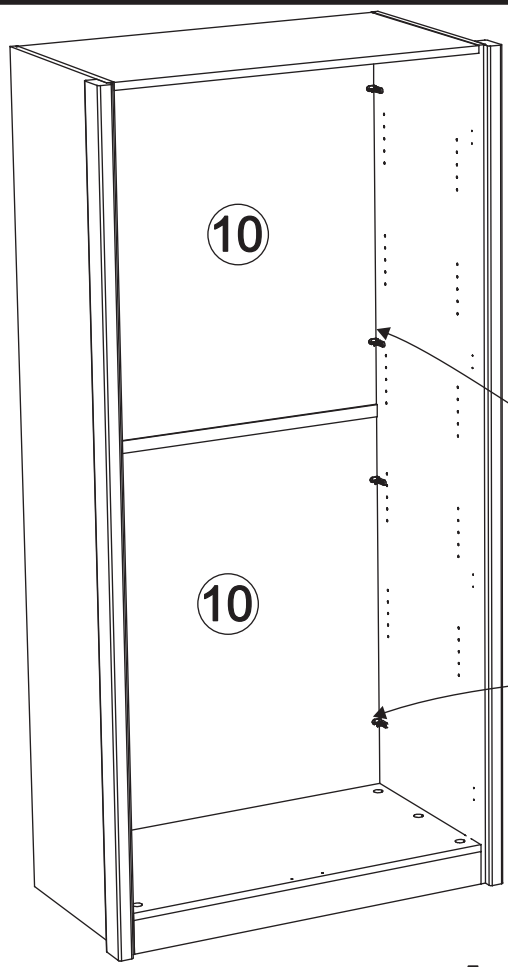

# Schrank art. SK289N

Assembled size / Maße aufgebaut :

Height / Höhe : 2241 mm.

Width / Breite : 1127 mm.

Depth / Tiefe : 618 mm.

This unit can be  
assembled by two persons.

Aufbau mit zwei Personen.

E x 12

N x 8

V x 14

EE x 3

F x 20

O x 1

989 mm

Y x 1

FF x 2

G x 32

P x 2

W x 8

GG x 1

H x 3

Q x 1

980 mm

**4** G x 16  N x 8  

**5** B x 8

**6** S x 8

9

E x 12

H x 3

10

G x 16