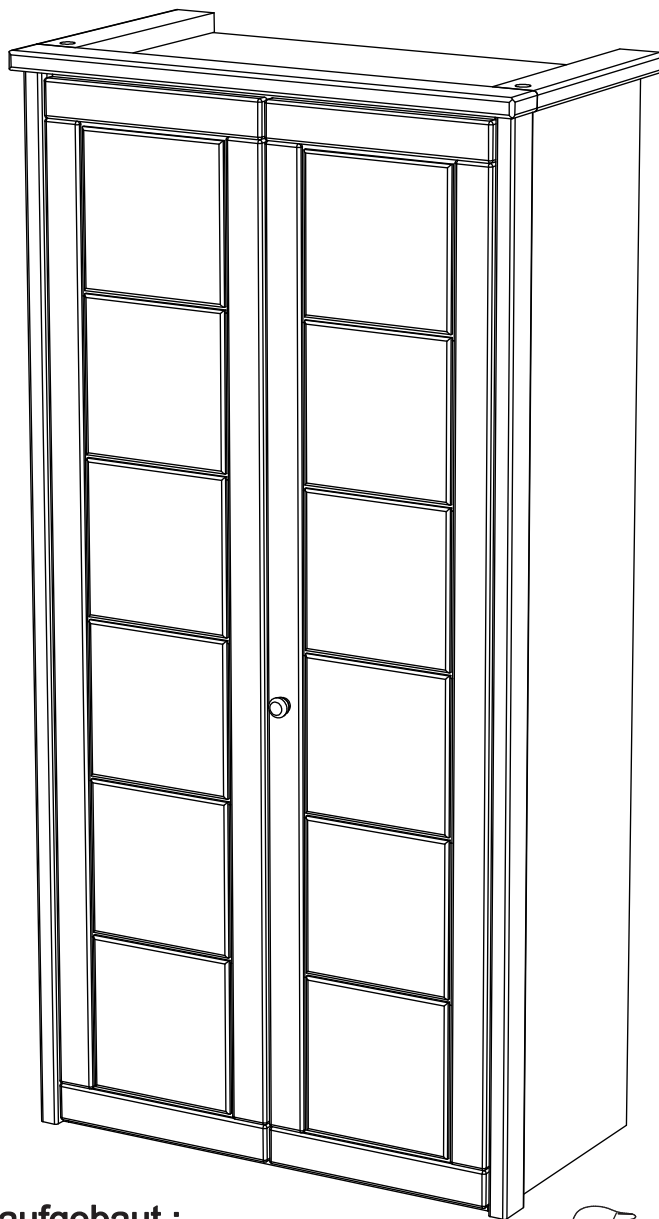

# Schrank art. SK289N

Assembled size / Maße aufgebaut :

Height / Höhe : 2241 mm.

Width / Breite : 1127 mm.

Depth / Tiefe : 618 mm.

This unit can be  
assembled by two persons.

Aufbau mit zwei Personen.