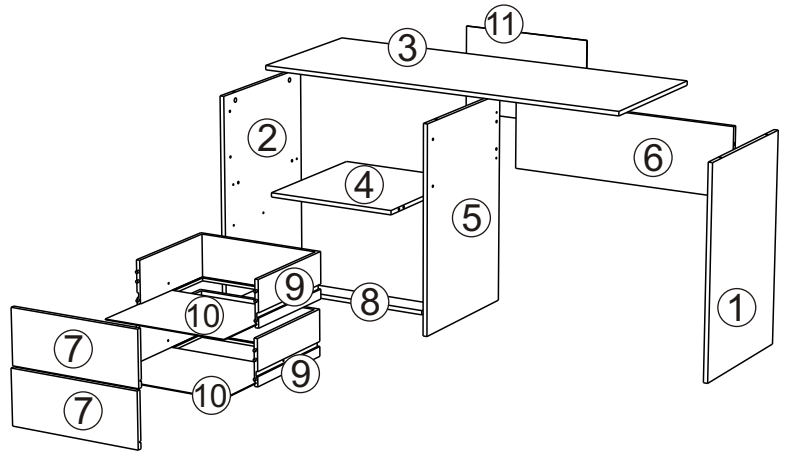

MEUBLES
DEMEYERE

SAV
SPAREPARTS
KUNDEDIENST
POST VENTAS
SERVICE NA VERKOOP
SERVIZIO POST-VENDITA
SERVICO DEPOIS DE VENDA
SERWIS POGWARANCYJNY

58589

468463

Rep	Dim.	Qté
1	730x499	1
2	730x499	1
3	1326x500	1
4	468x498	1
5	730x499	1
6	809x244	1
7	464x187	2
8	468x91	1
9	1220x160	2
10	446x380	2
11	497x323	1