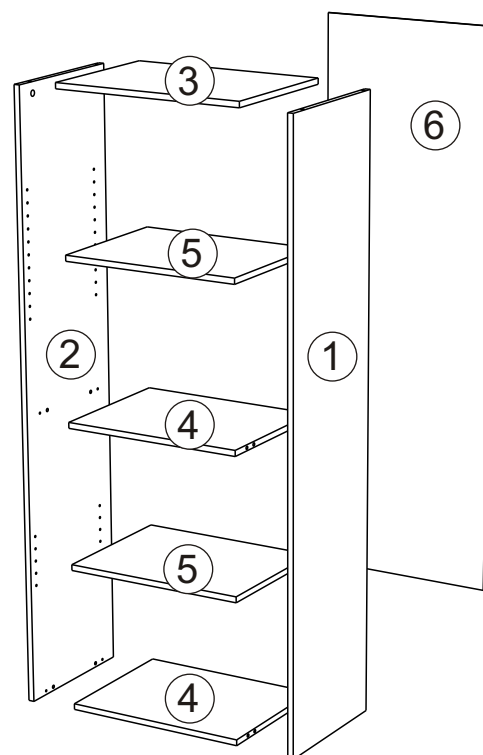

MEUBLES  
DEMEYERE

SAV  
SPAREPARTS  
KUNDEDIENST  
POST VENTAS  
SERVICE NA VERKOOP  
SERVIZIO POST-VENDITA  
SERVICO DEPOIS DE VENDA  
SERWIS POGWARANCYJNY

467464  
468464

Rep	Dim.	Qté
1	1560x362	1
2	1560x362	1
3	504x363	1
4	470x361	2
5	470x360	2