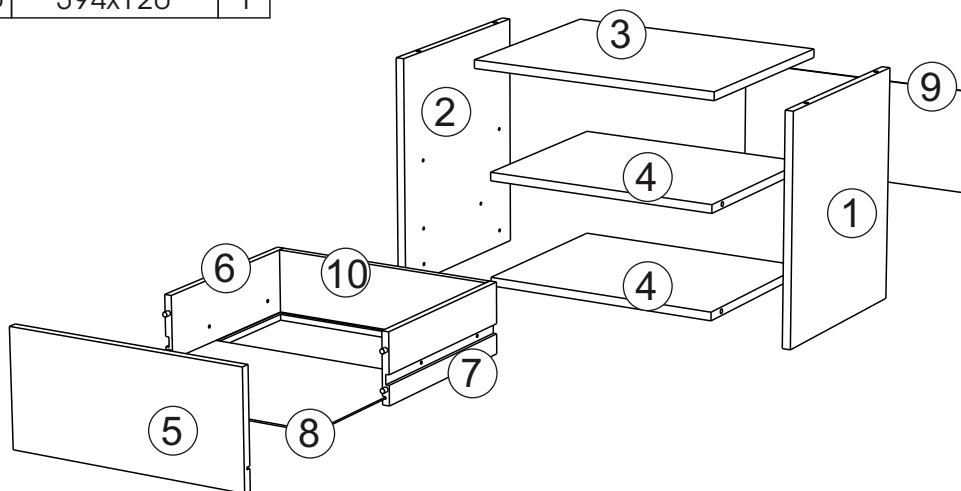

MEUBLES
DEMEYERE

SAV
SPAREPARTS
KUNDERDIENST
POST VENTAS
SERVICE NA VERKOOP
SERVIZIO POST-VENDITA
SERVICO DEPOIS DE VENDA
SERWIS POGWARANCYJNY

58653

468468

Rep	Dim.	Qté
1	405x354	1
2	405x354	1
3	459x358	1
4	427x330	2
5	423x196	1
6	325x120	1
7	325x120	1
8	404x325	1
9	455x191	1
10	394x120	1