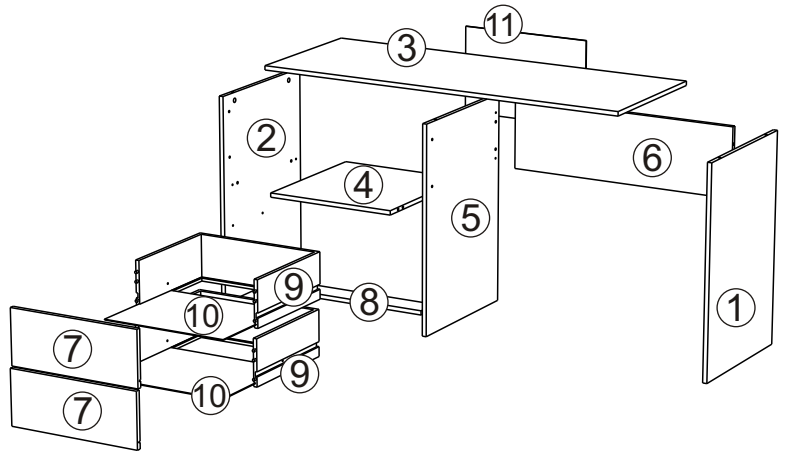

MEUBLES
DEMEYERE

SAV
SPAREPARTS
KUNDERDIENST
POST VENTAS
SERVICE NA VERKOOP
SERVIZIO POST-VENDITA
SERVICO DEPOIS DE VENDA
SERWIS POGWARANCYJNY

58782

467463

Rep	Dim.	Qté
1	730x499	1
2	730x499	1
3	1326x500	1
4	468x498	1
5	730x499	1
6	809x244	1
7	464x187	2
8	468x91	1
9	1220x160	2
10	446x380	2
11	497x323	1