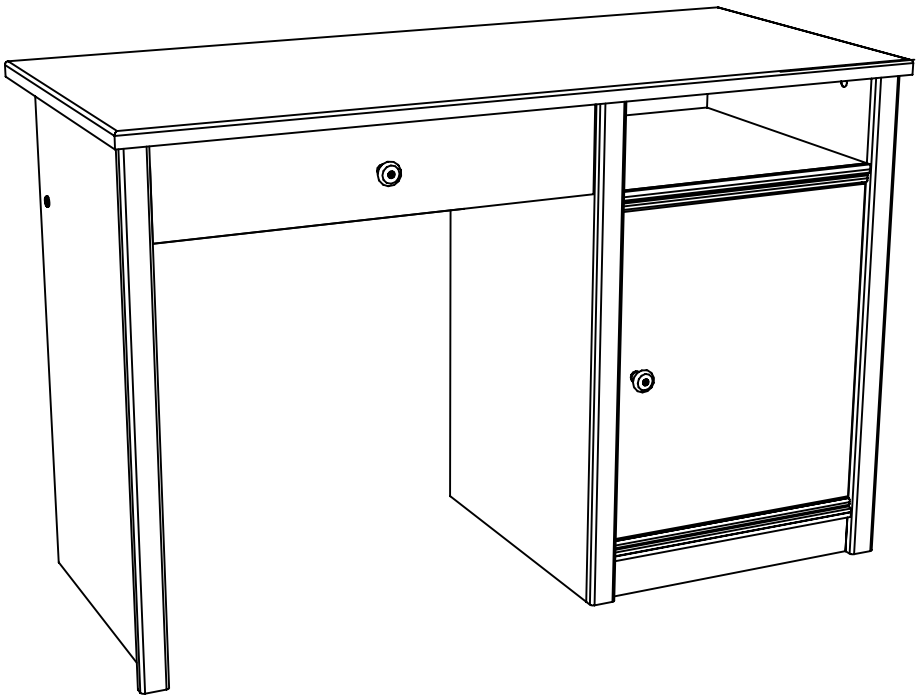

# 2195BURE

Code:  
Decor/finition: Laque blanche satinée  
Gamme: CAMILLE

[www.parisot.com](http://www.parisot.com)

Caractéristiques du produit :

- dessus et montants : panneau MDF mélaminé blanc laqué
- caisse et façade : panneau de particules mélaminé blanc
- face tiroir et porte : laqué blanc
- moulures : bois laqué blanc