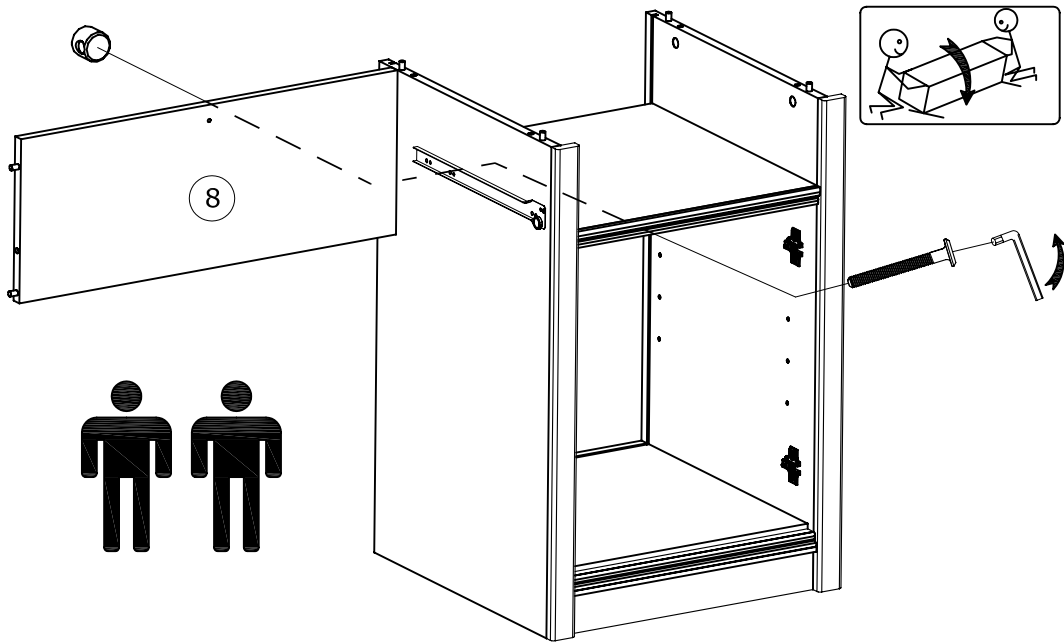

19

N0562/02

BLZ x 1

AHX x 1

HV x 1