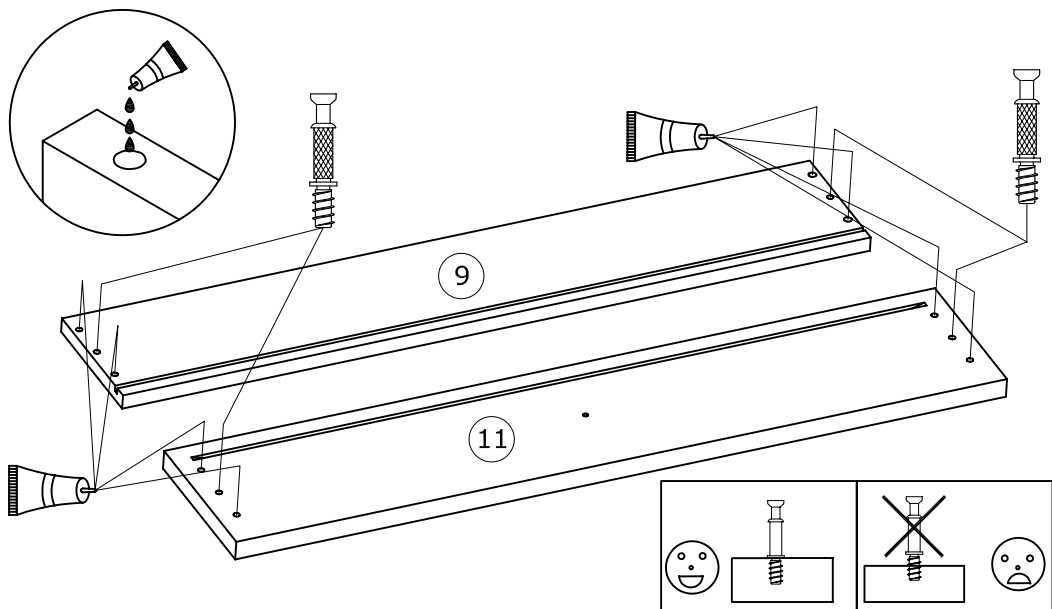

1

ADU x 8

CF x 1

N0562/02

2

BWC x 4

CF