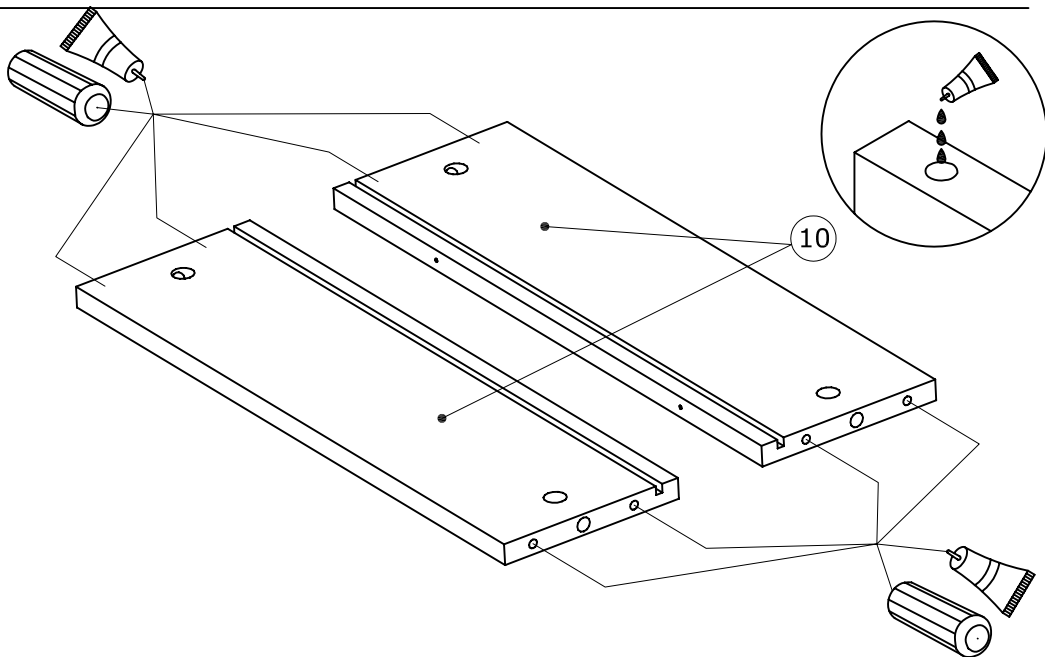

1

ADU x 8

CF x 1

N0562/02