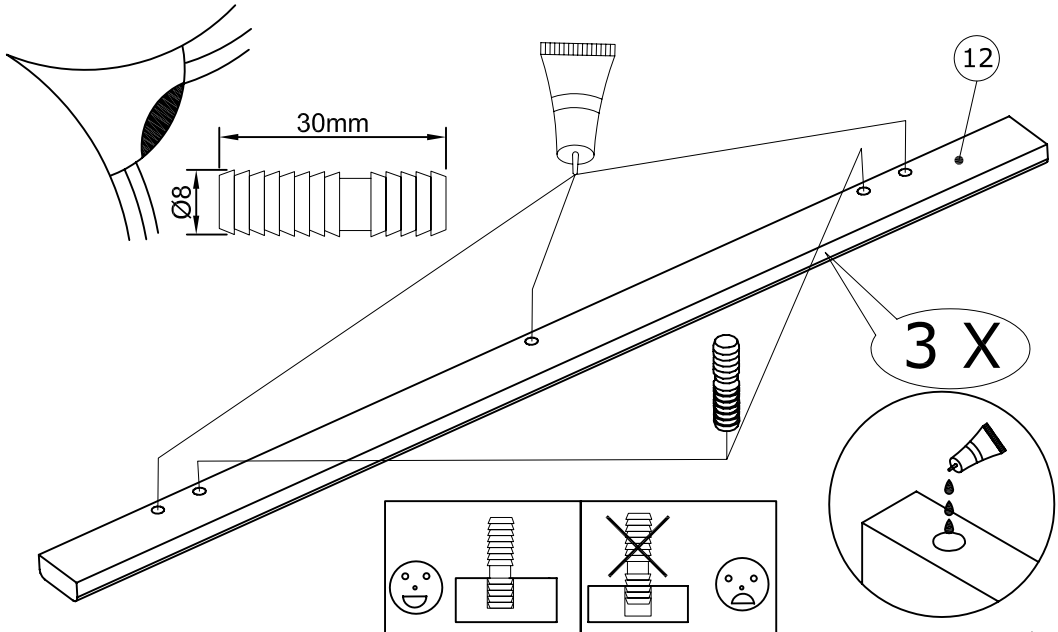

11

ADM x 4

N0562/02

12

GK x 6