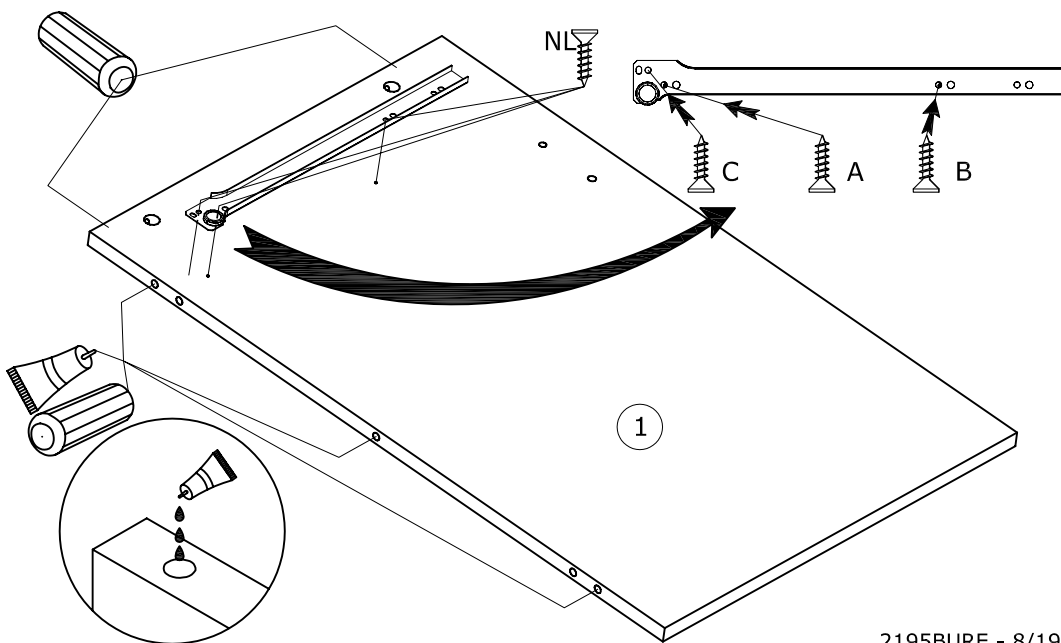

6

AFG x 1

ADM x 5

NL x 3

CF