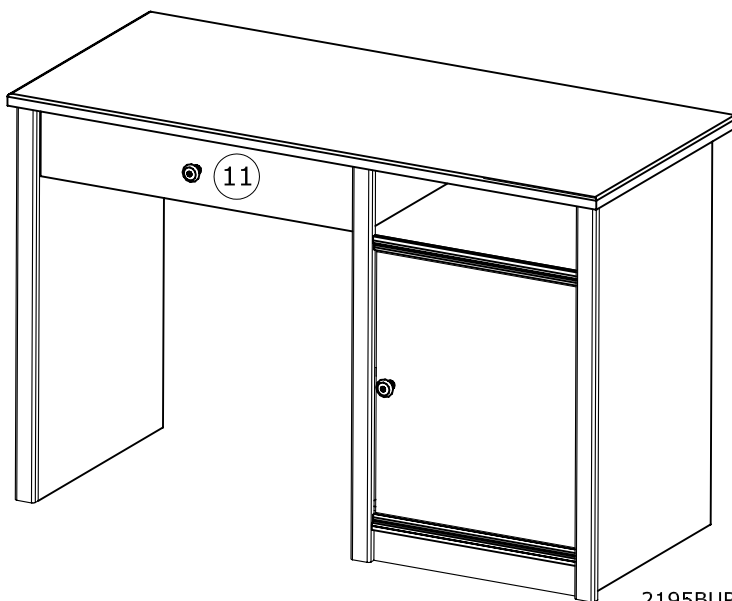

25

WT x 1

YCG x 1

N0562/02

26