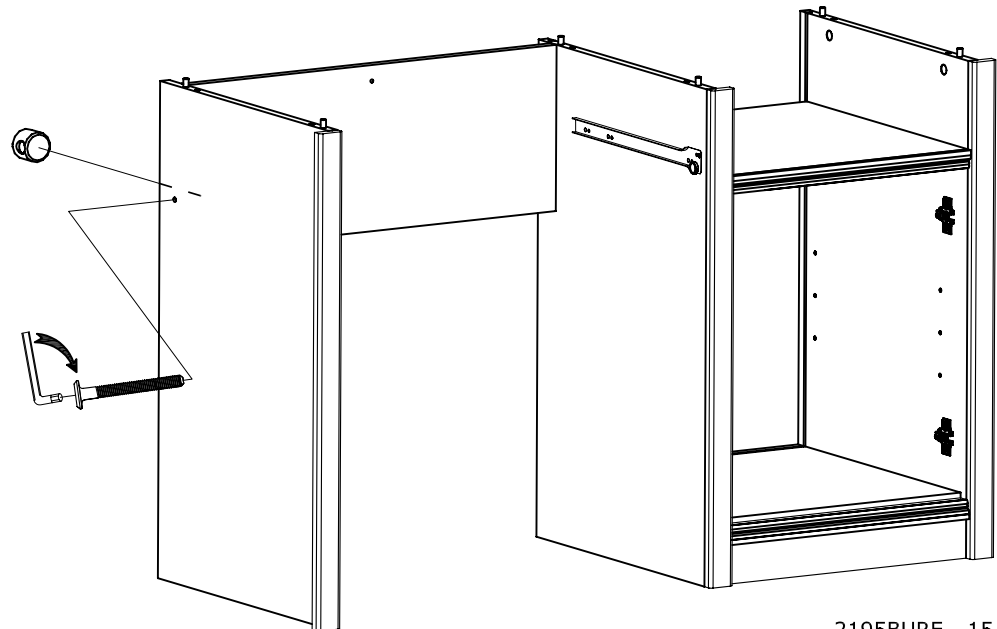

20

BLZ x 1

AHX x 1