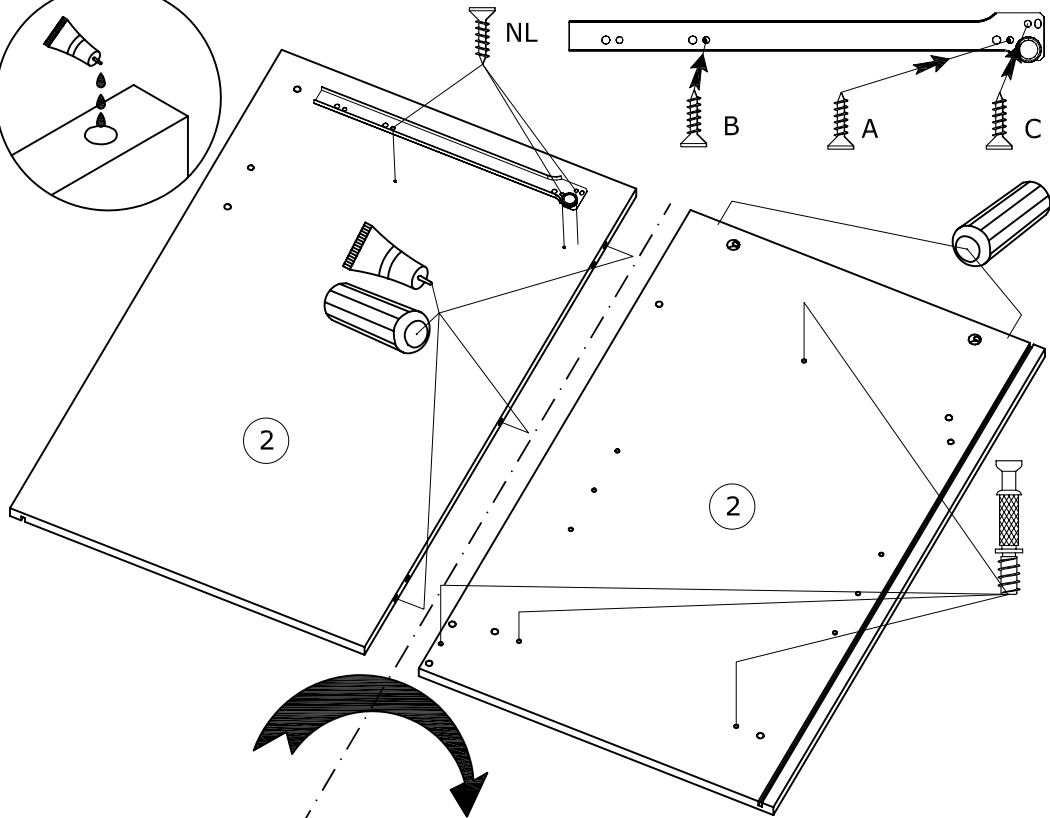

7

AFH x 1

ADM x 5

BWC x 4

NL x 3

N0562/02