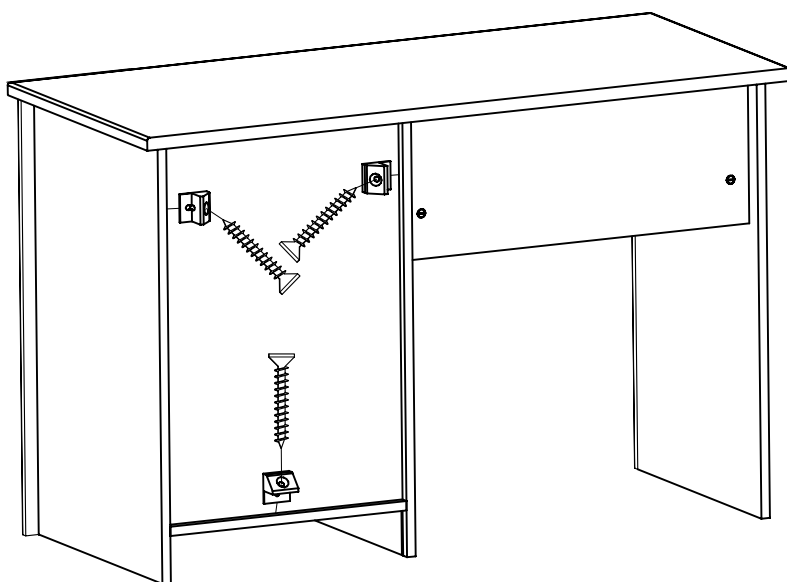

24

EP x 3

VJ x 3