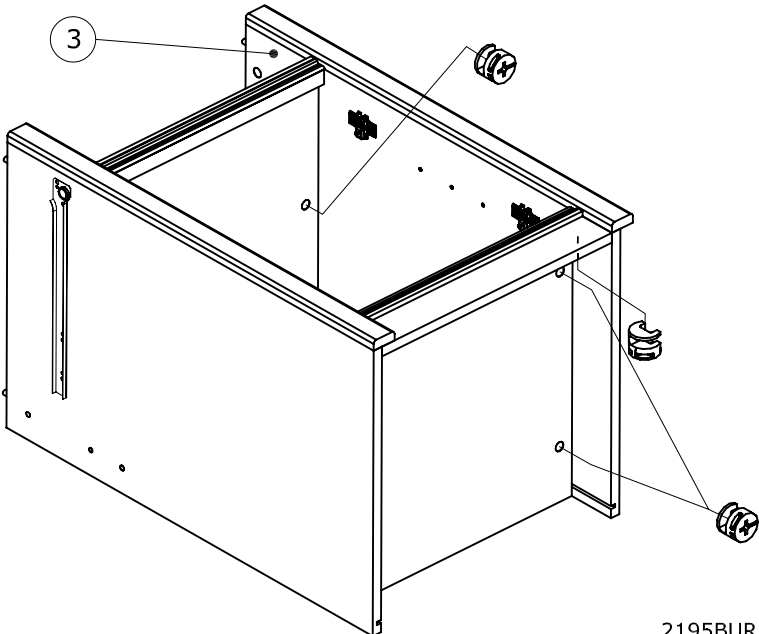

17

Ai x 4

VB x 1

N0562/02

18

Ai x 4