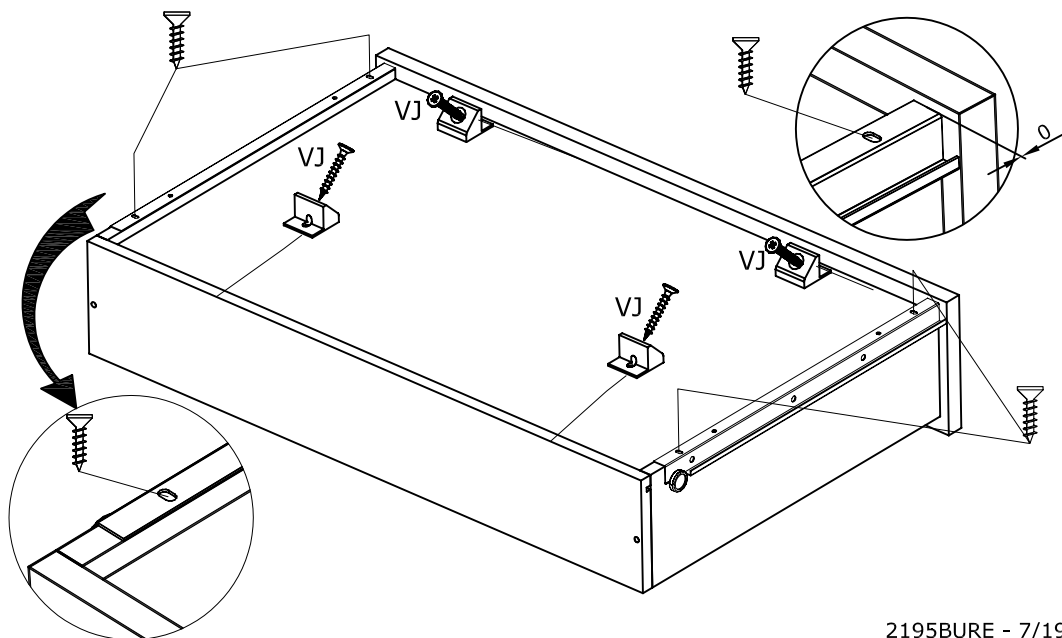

4

NL x 4

AFI x 1

AFJ x 1

VJ x 4

EP x 4