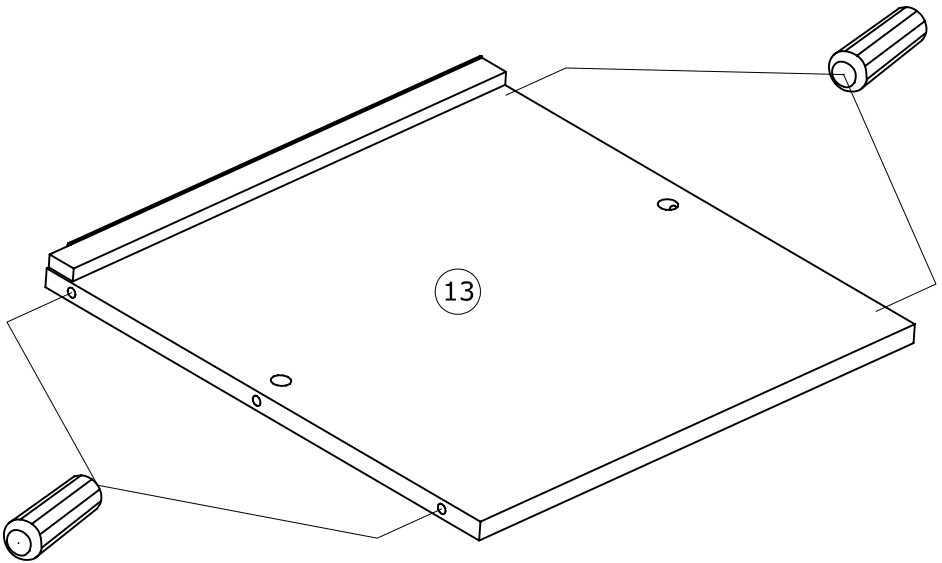

11

ADM x 4

N0562/02