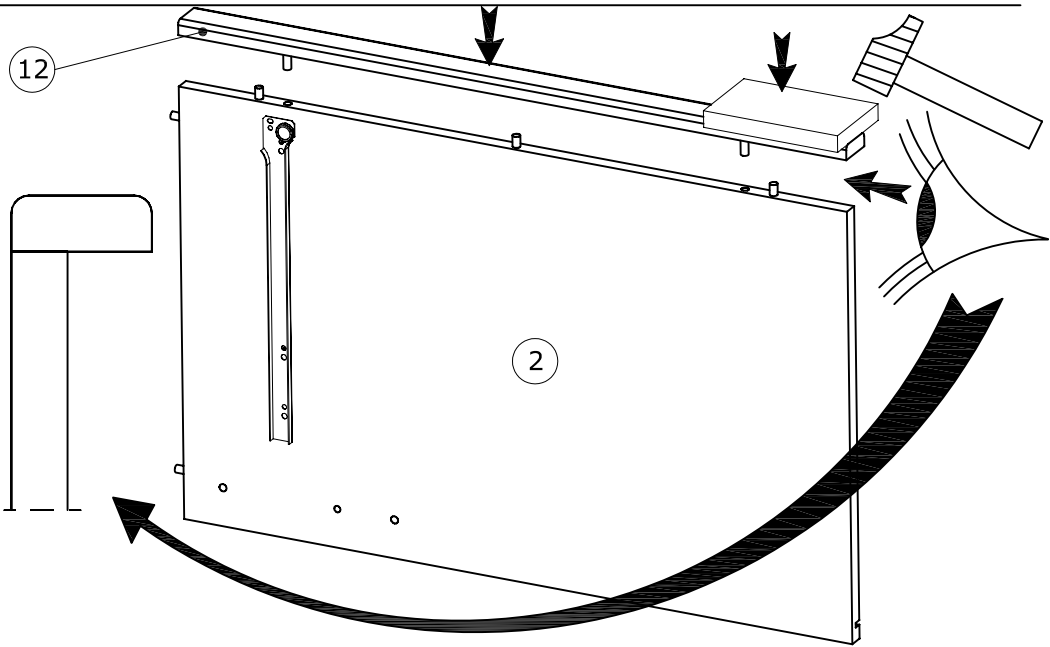

15

N0562/02

16