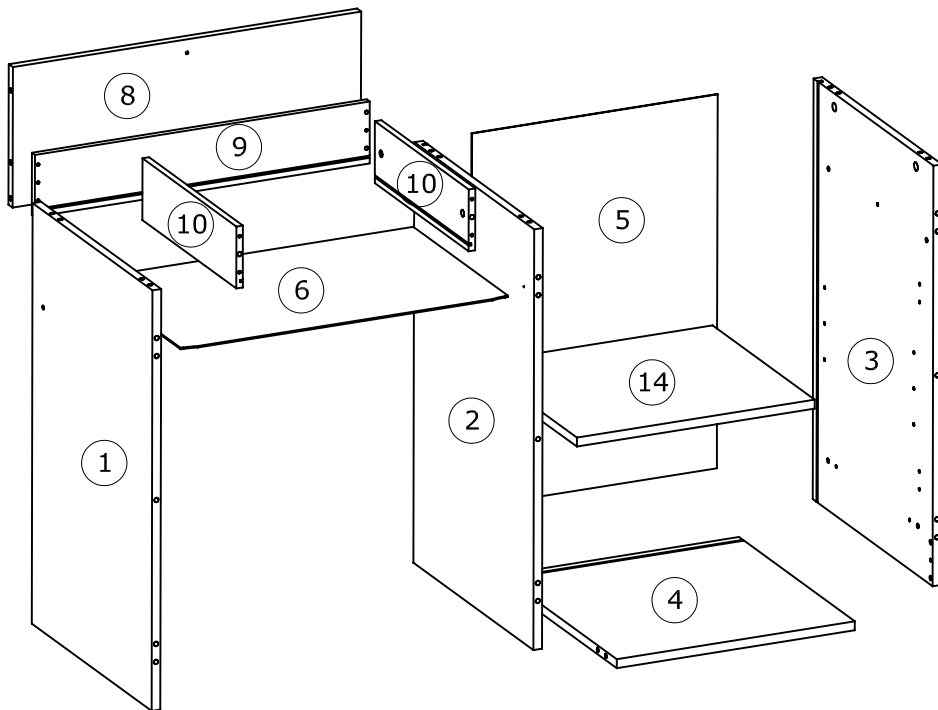

Caractéristiques du produit :

- dessus et montants : panneau MDF mélaminé blanc laqué
- caisse et façade : panneau de particules mélaminé blanc
- face tiroir et porte : laqué blanc
- moulures : bois laqué blanc

Accessoires :

- Coulisses métalliques à galets
- Charnières métalliques invisibles

77cm
30 5/16"
120cm
47 1/4"
53cm
20 7/8"

2195BU1Z

		mm			inch		
①	x 1	748	470	16	29 7/16	18 1/2	0 5/8
②	x 1	748	470	16	29 7/16	18 1/2	0 5/8
③	x 1	748	470	16	29 7/16	18 1/2	0 5/8
④	x 1	440	454	16	17 5/16	17 7/8	0 5/8
⑤	x 1	454	657	2.5	17 7/8	25 7/8	0 1/8
⑥	x 1	377	605.5	2.5	14 13/16	23 13/16	0 1/8
⑨	x 1	619	110	12	24 3/8	4 5/16	0 1/2
⑧	x 1	644	250	16	25 3/8	9 13/16	0 5/8
⑩	x 2	368	110	12	14 1/2	4 5/16	0 1/2
⑭	x 1	439.5	400	16	17 5/16	15 3/4	0 5/8