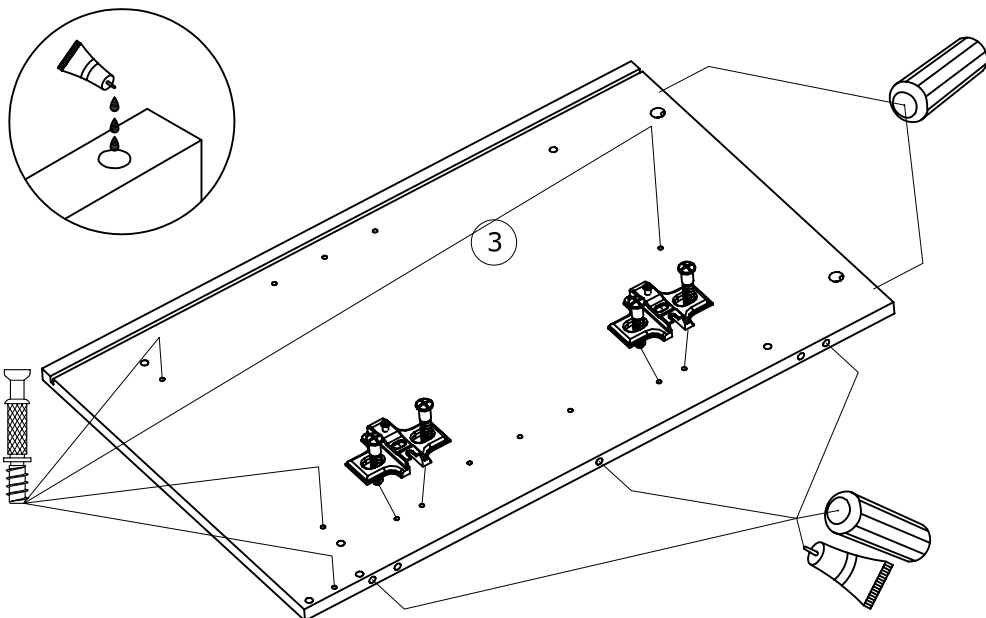

9

ADM x 5

BWC x 4

BWU x 2

N0562/02