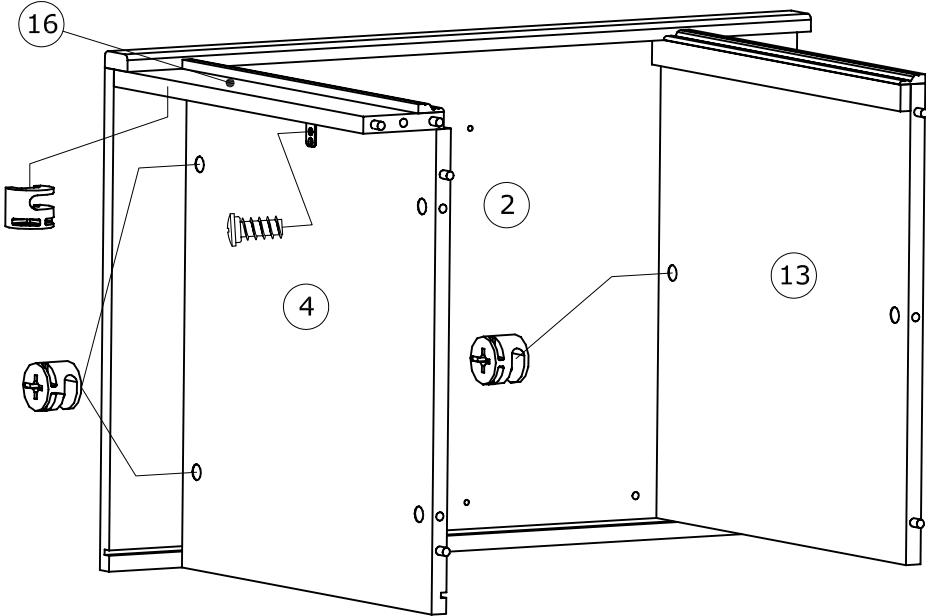

17

Ai x 4

VB x 1

N0562/02