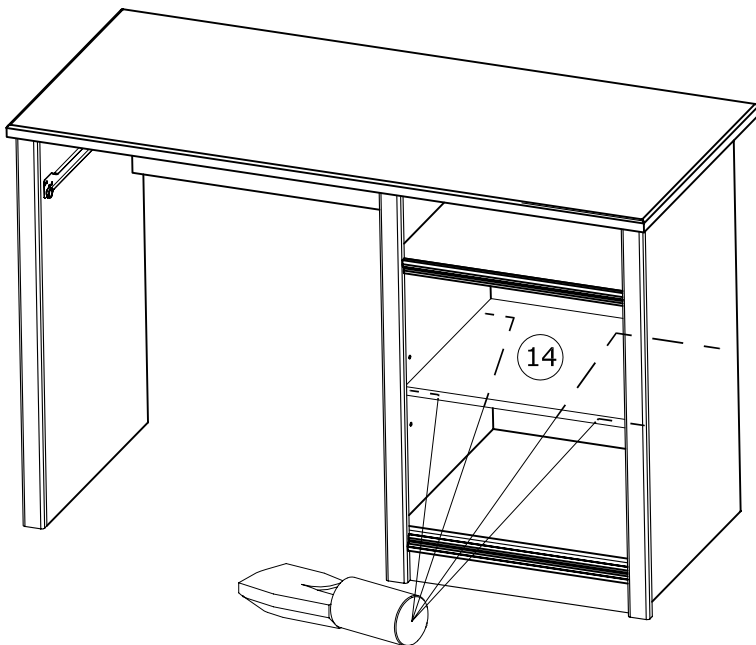

23

BWD x 4

N0562/02