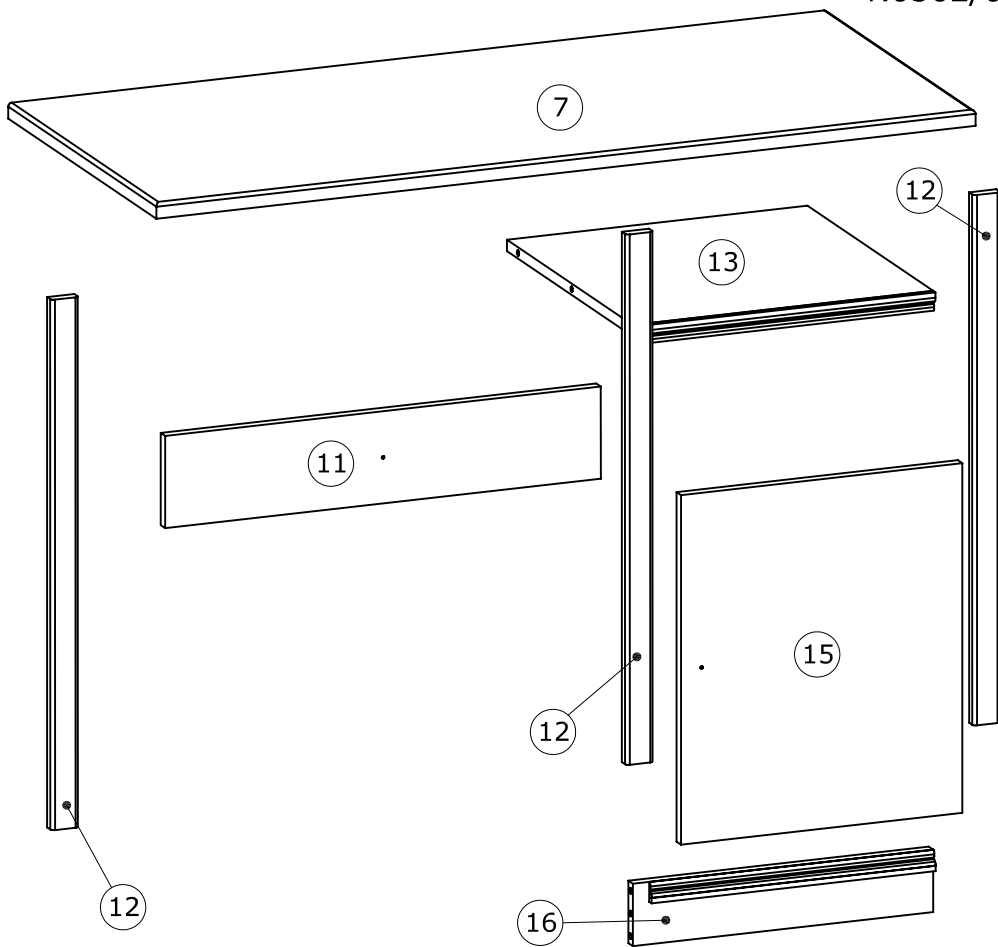

# 2195BURE

Code:  
Decor/finition: Laque blanche satinée  
Gamme: CAMILLE

[www.parisot.com](http://www.parisot.com)

Caractéristiques du produit :

- dessus et montants : panneau MDF mélaminé blanc laqué
- caisse et façade : panneau de particules mélaminé blanc
- face tiroir et porte : laqué blanc
- moulures : bois laqué blanc

Accessoires :

- Coulisses métalliques à galets
- Charnières métalliques invisibles

77cm  
30 5/16"  
120cm  
47 1/4"  
53cm  
20 7/8"

2195BU1Z

		mm			inch		
①	x 1	748	470	16	29 7/16	18 1/2	0 5/8
②	x 1	748	470	16	29 7/16	18 1/2	0 5/8
③	x 1	748	470	16	29 7/16	18 1/2	0 5/8
④	x 1	440	454	16	17 5/16	17 7/8	0 5/8
⑤	x 1	454	657	2.5	17 7/8	25 7/8	0 1/8
⑥	x 1	377	605.5	2.5	14 13/16	23 13/16	0 1/8
⑨	x 1	619	110	12	24 3/8	4 5/16	0 1/2
⑧	x 1	644	250	16	25 3/8	9 13/16	0 5/8
⑩	x 2	368	110	12	14 1/2	4 5/16	0 1/2
⑭	x 1	439.5	400	16	17 5/16	15 3/4	0 5/8