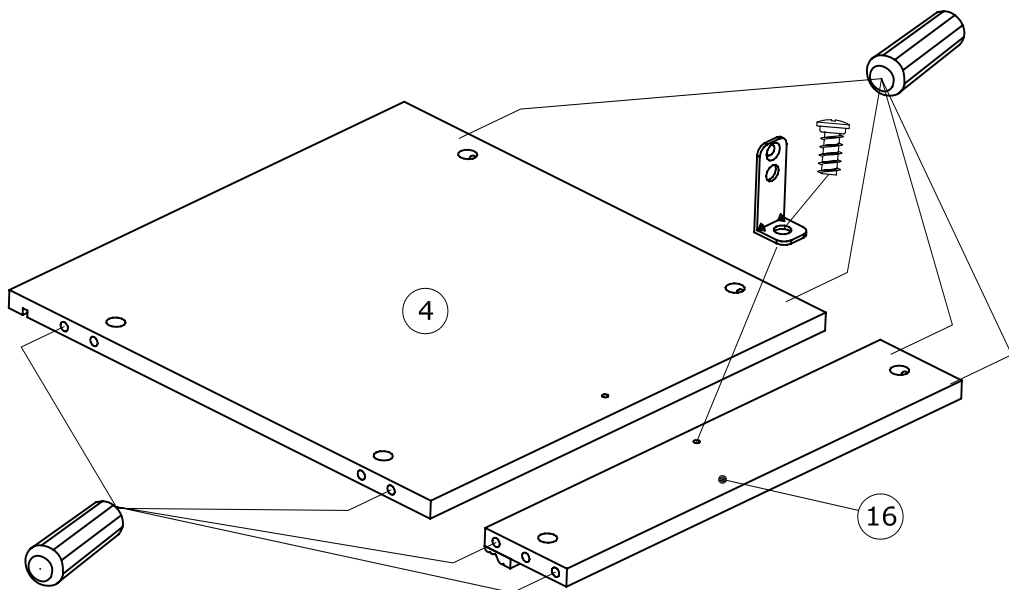

10

ADM x 8

BLL x 1

VB x 1