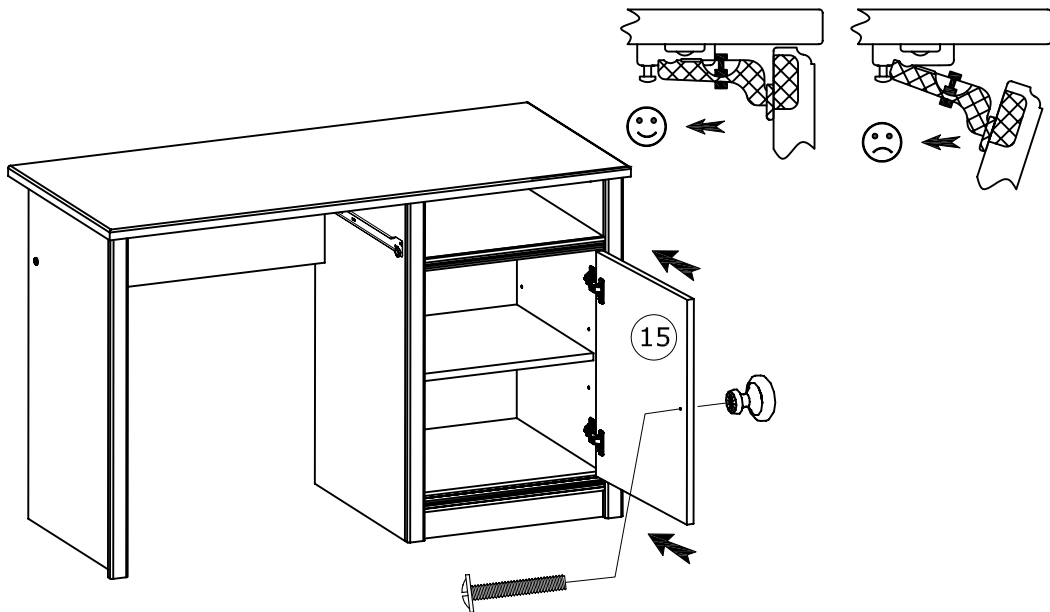

25

WT x 1

YCG x 1

N0562/02

26