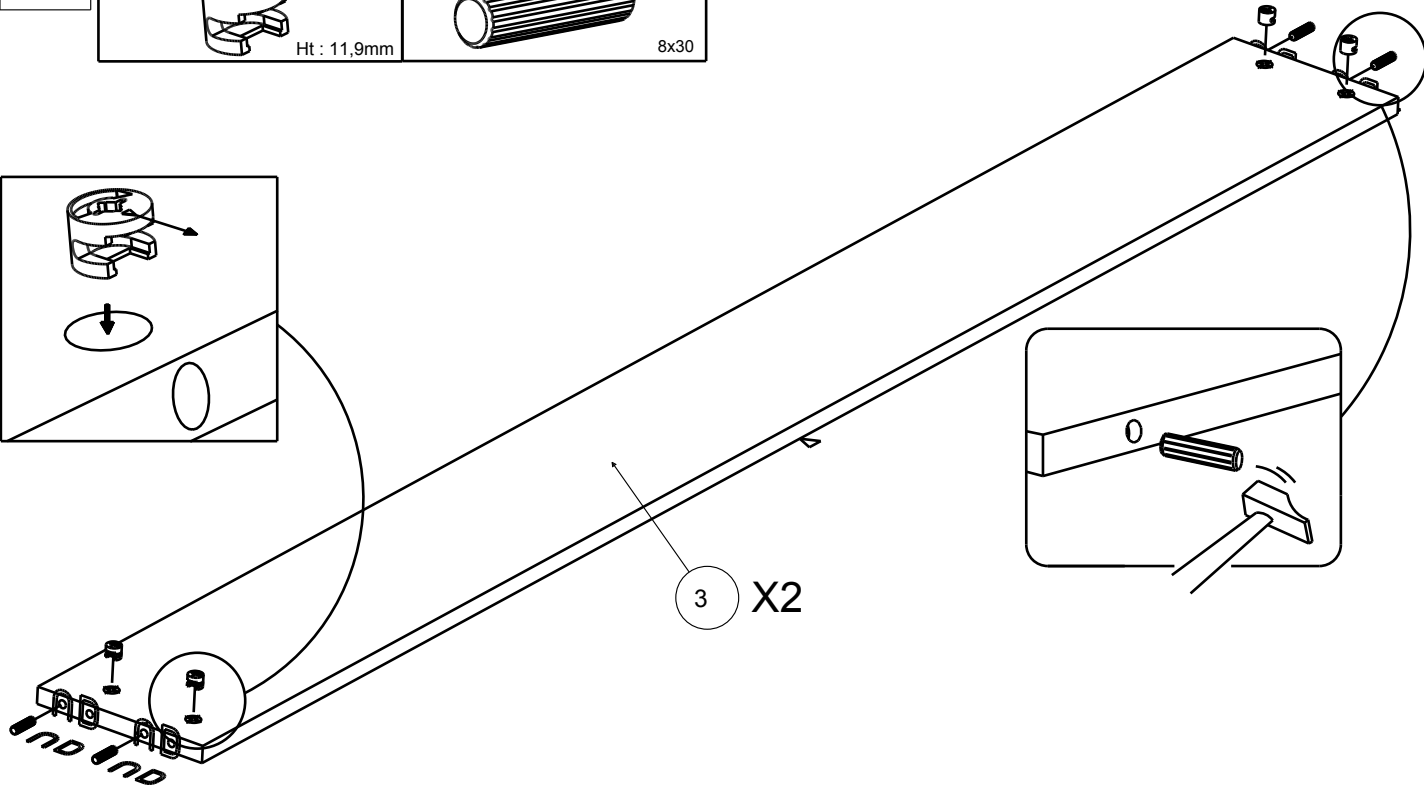

**(PL) UWAGA**  
PROSZE PRZESTRZEGAC INSTRUKCJI MONTAZU.

FABRICATION FRANCAISE

REP	DIM	QTE
1	1035 x 816	1
2	1035 x 581	1
3	1902 x 194	2
4	300 x 300	2

1

1

2

2

3	71 X8	729 X8
	 Ht : 11,9mm	 8x30