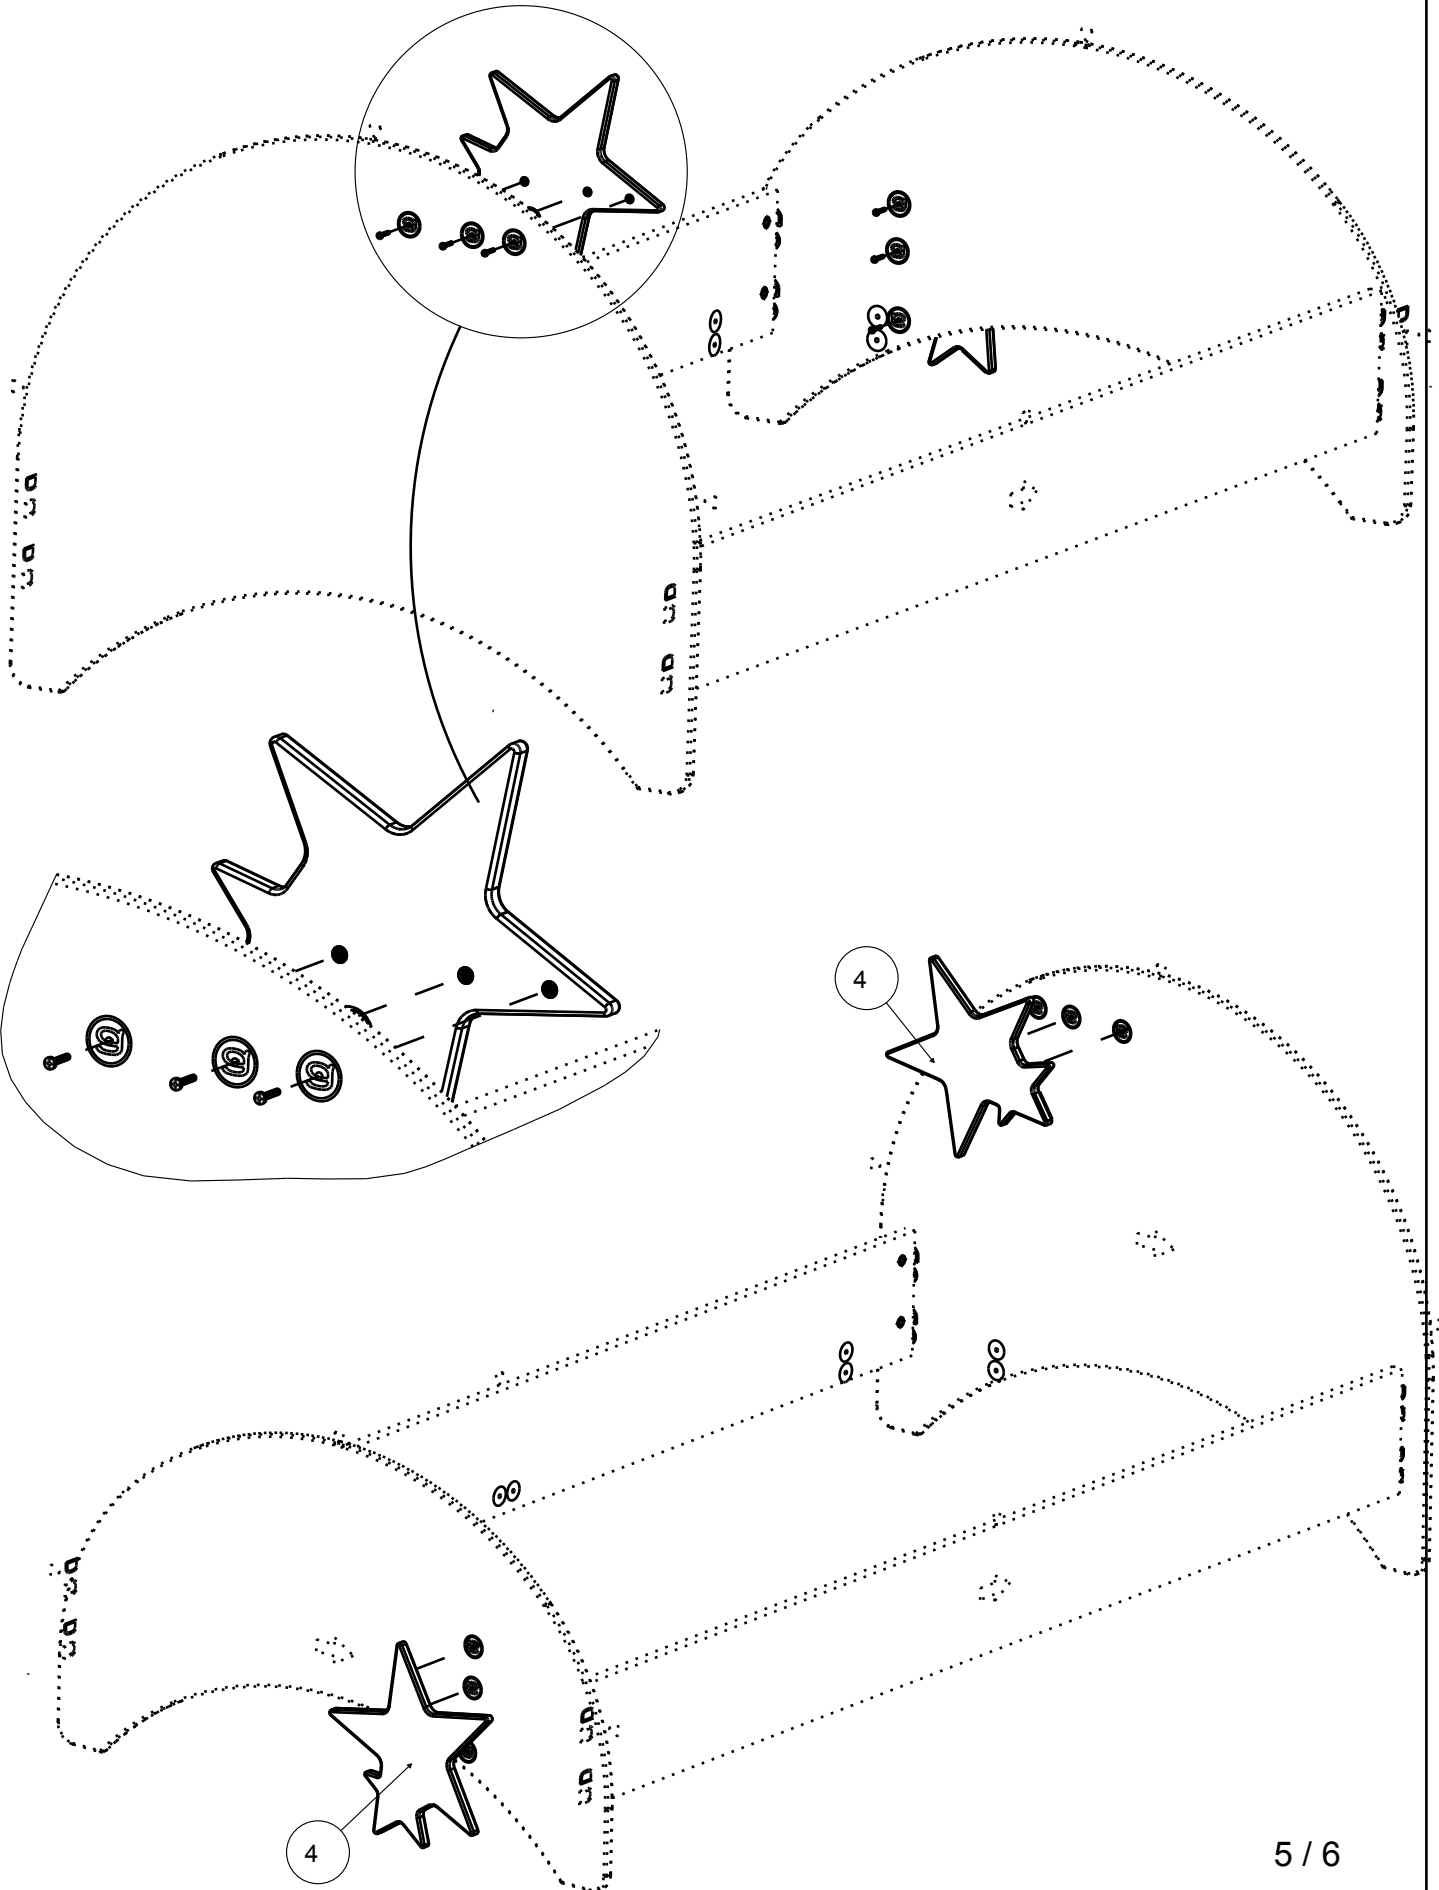

*Dimension du sommier  
cadre métallique à lattes  
The metal frame Slatted  
bed base dimension*

90 x 190 cm

NON INCLUS  
NOT SUPPLIED

1H 30MN

**(FR) SECURITE**  
RESPECTER LES INSTRUCTIONS DE MONTAGE DECRITES DANS LA NOTICE.

**(PL) UWAGA**  
PROSZE PRZESTRZEGAC INSTRUKCJI MONTAZU.

FABRICATION FRANCAISE

REP	DIM	QTE
1	1035 x 816	1
2	1035 x 581	1
3	1902 x 194	2
4	300 x 300	2

1

1

2

2

3	71 X8	729 X8
	 Ht : 11,9mm	 8x30

4

5

918

X 6

VBA TR 4v25

299408 0 25-Apr-12

6

1459	X 4	944	X 16
			
T.PL. 6.3x13			