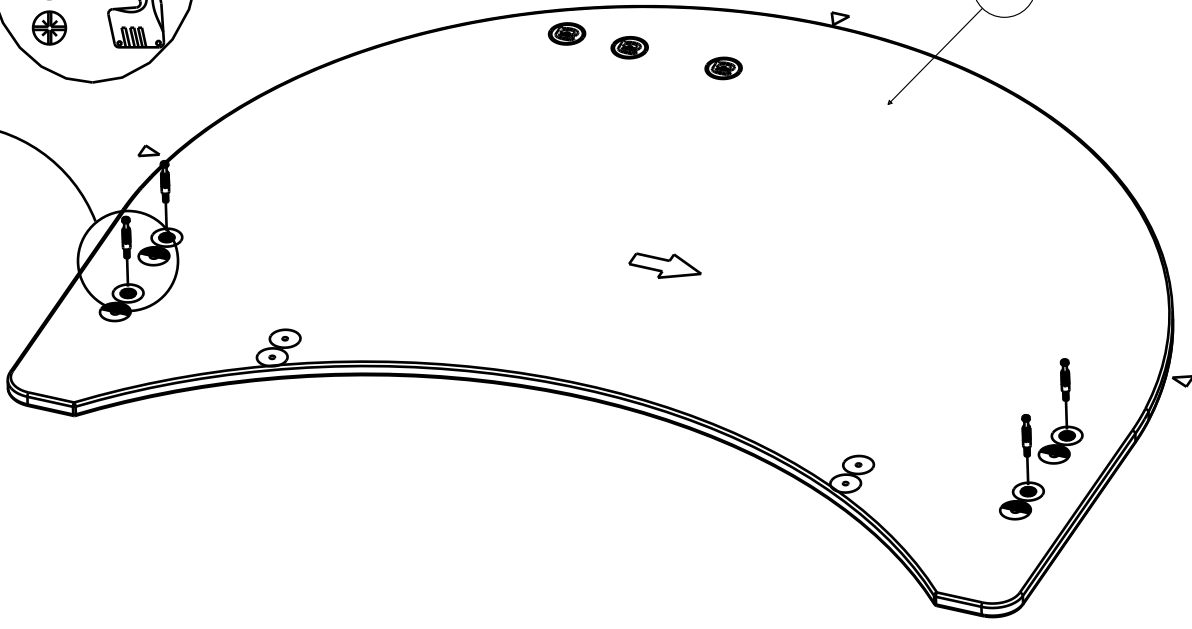

**(PL) UWAGA**  
PROSZE PRZESTRZEGAC INSTRUKCJI MONTAZU.

FABRICATION FRANCAISE

REP	DIM	QTE
1	1035 x 816	1
2	1035 x 581	1
3	1902 x 194	2
4	300 x 300	2

1

1

2

2

3	71 X8	729 X8
	 Ht : 11,9mm	 8x30