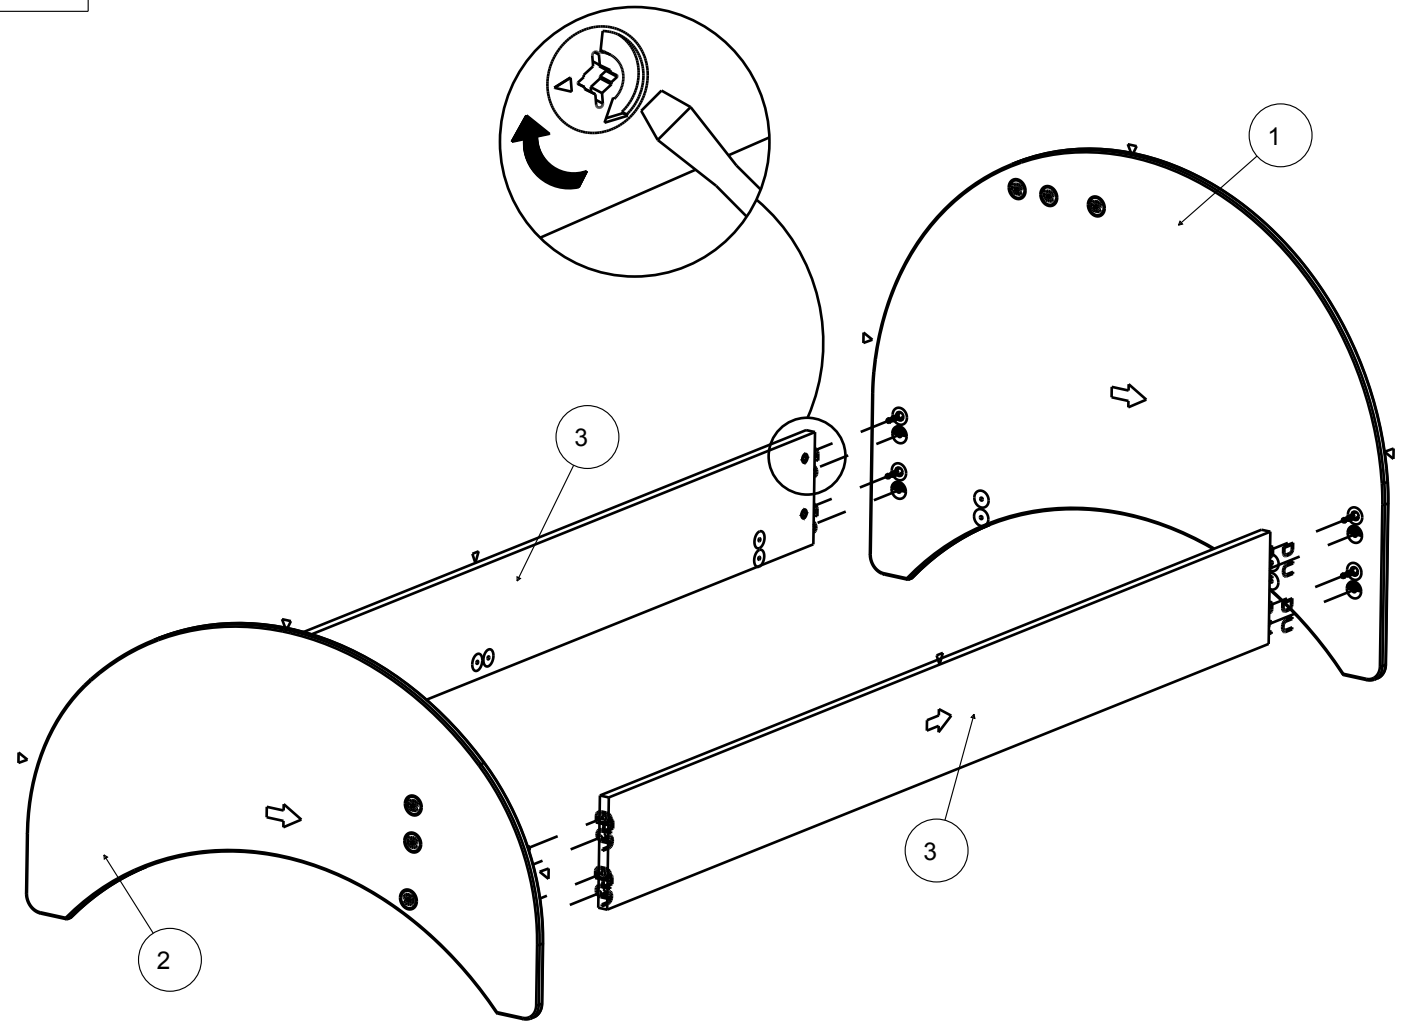

3	71 X8	729 X8
	 Ht : 11,9mm	 8x30

4