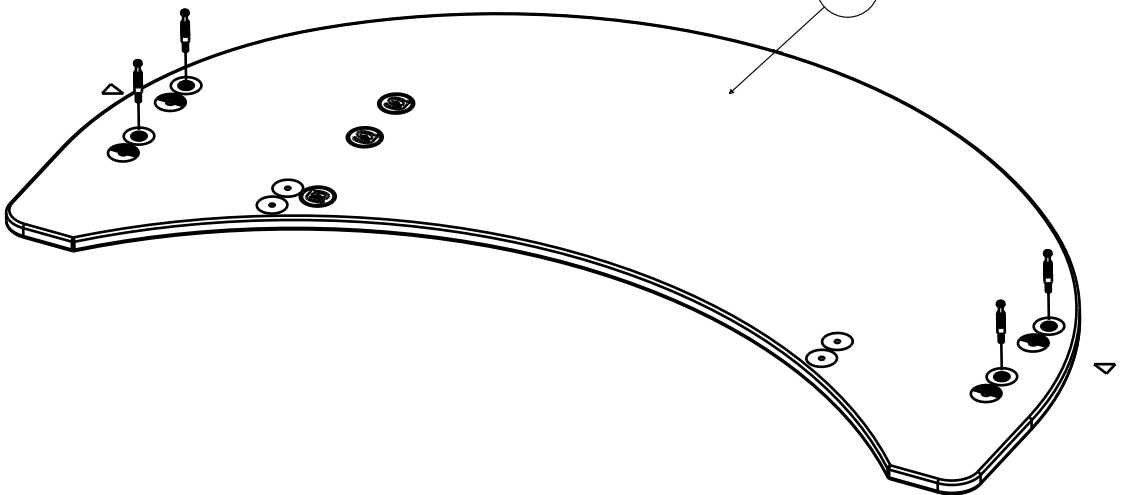

**(PL) UWAGA**  
PROSZE PRZESTRZEGAC INSTRUKCJI MONTAZU.

FABRICATION FRANCAISE

REP	DIM	QTE
1	1035 x 816	1
2	1035 x 581	1
3	1902 x 194	2
4	300 x 300	2

1

1

2

2

3	71 X8	729 X8
	 Ht : 11,9mm	 8x30