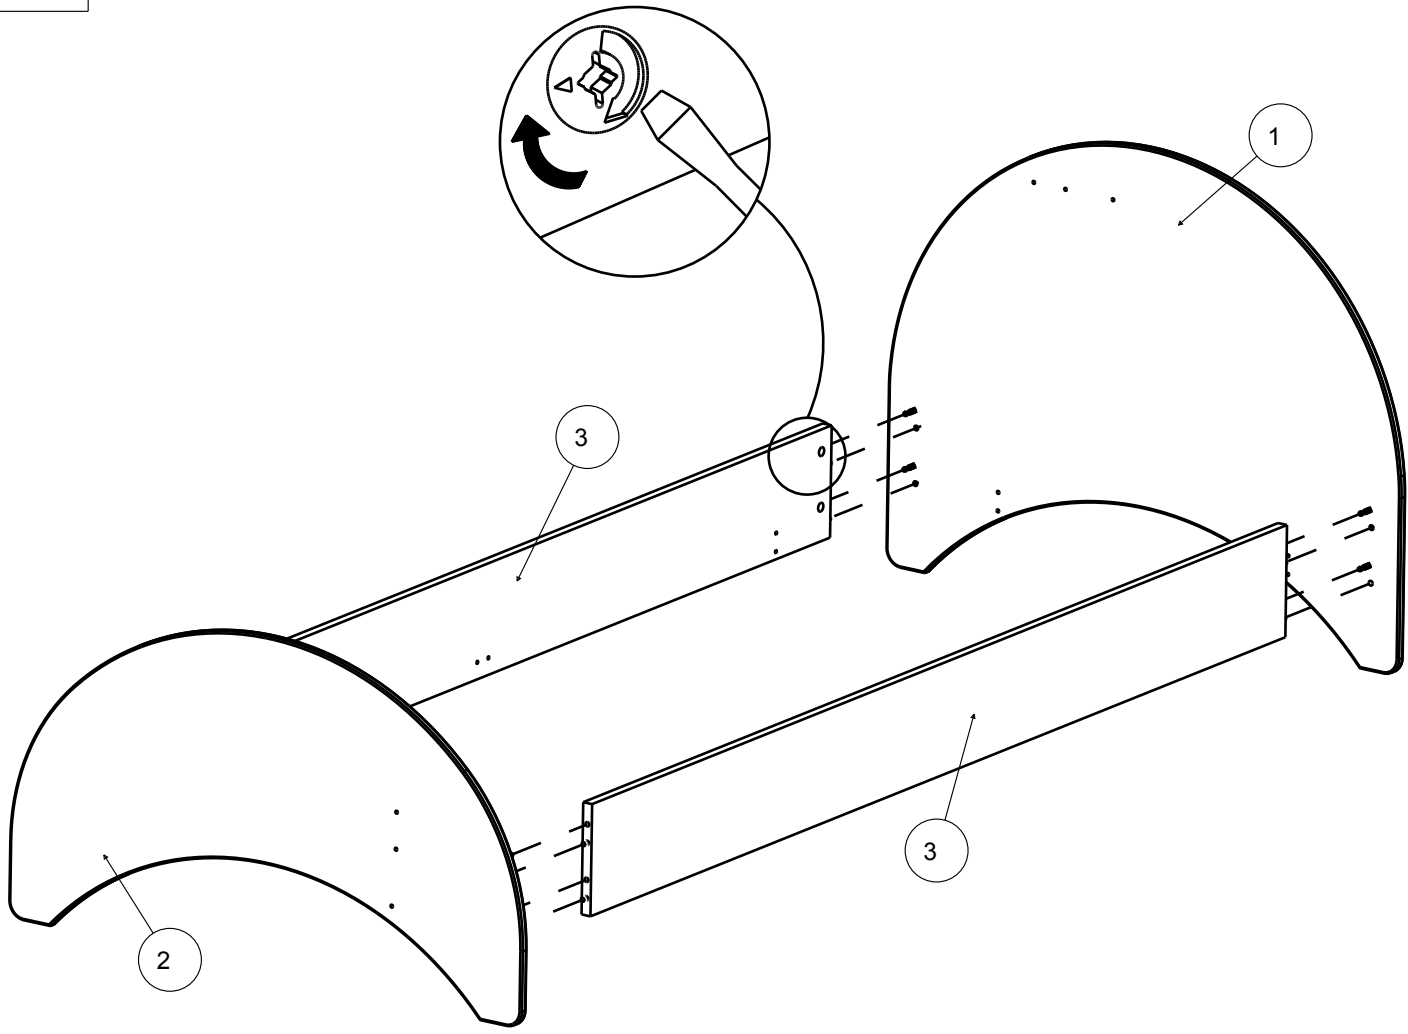

3	71 X8	729 X8
	 Ht : 11,9mm	 8x30

4