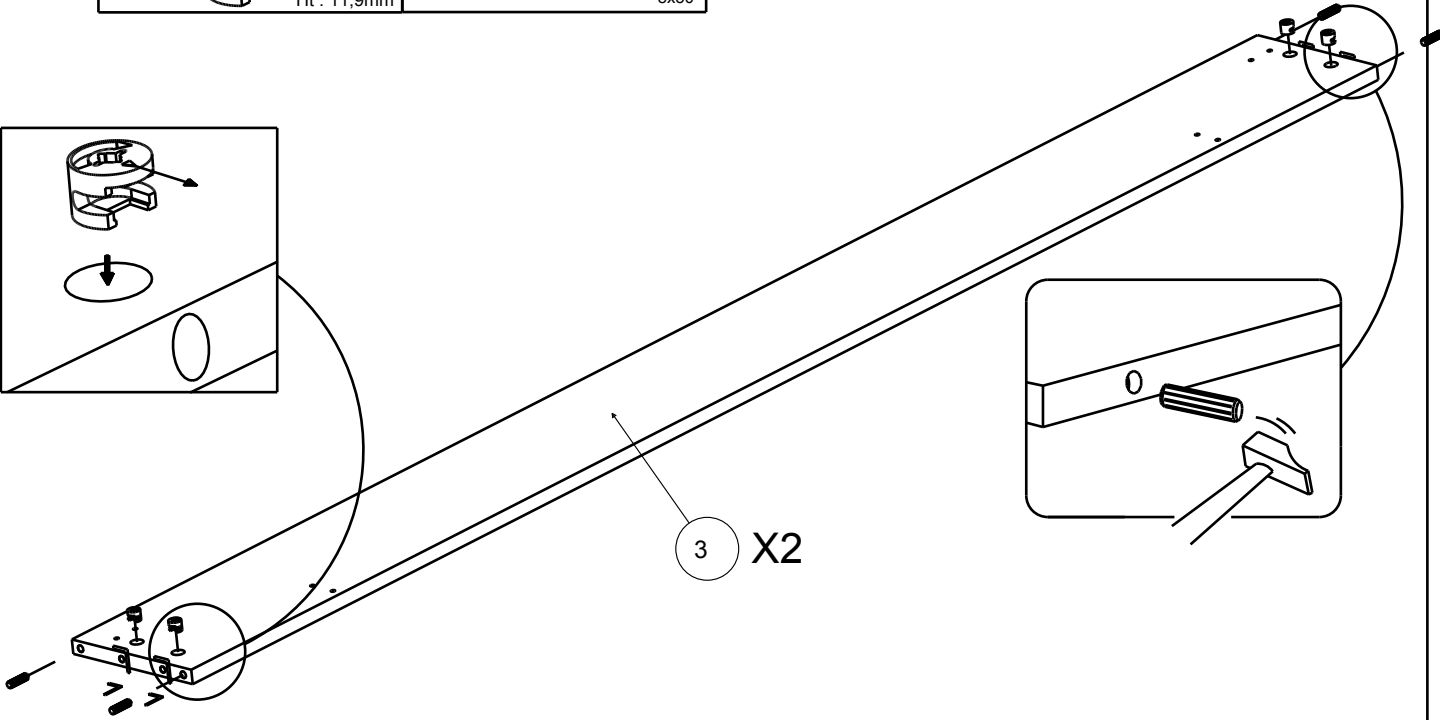

(PL) UWAGA
PROSZE PRZESTRZEGAC INSTRUKCJI MONTAZU.

FABRICATION FRANCAISE

REP	DIM	QTE
1	1035 x 816	1
2	1035 x 581	1
3	1998 x 194	2
4	300 x 300	2

1

ø5 x 39

2

ø5 x 39

3	71 X8	729 X8
	 Ht : 11,9mm	 8x30