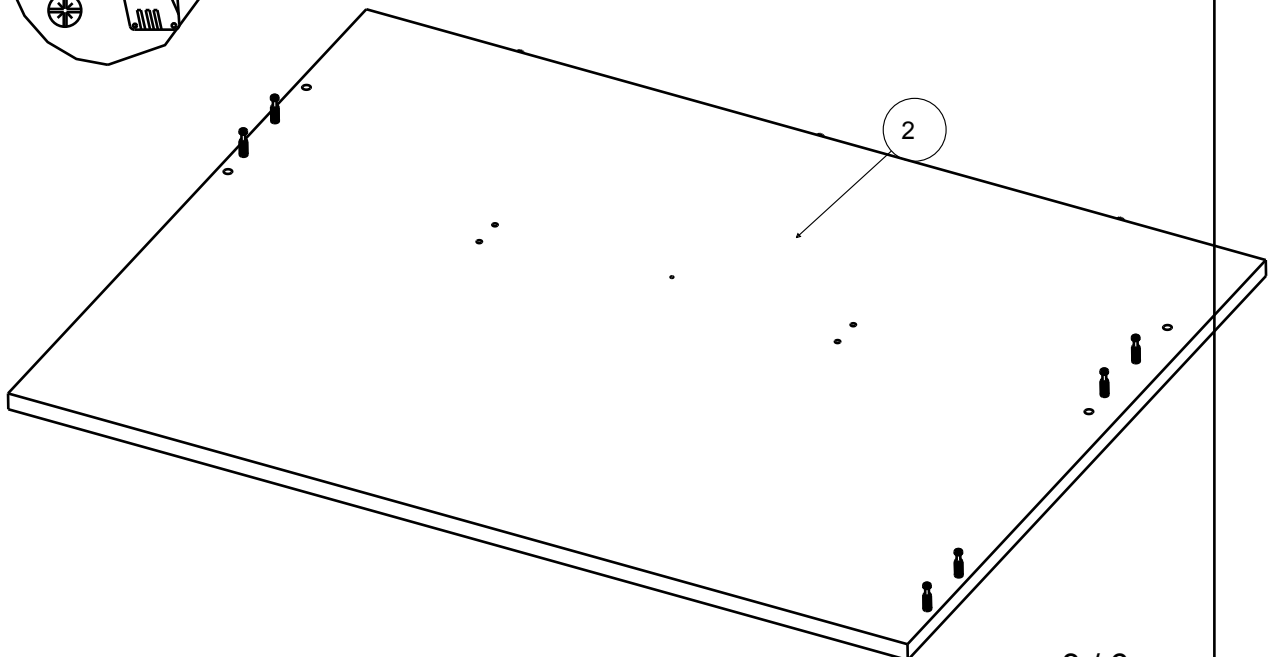

(PL) UWAGA
PROSZE PRZESTRZEGAC INSTRUKCJI MONTAZU.

FABRICATION FRANCAISE

REP	DIM	QTE
1	1035 x 816	1
2	1035 x 581	1
3	1998 x 194	2
4	300 x 300	2

1

ø5 x 39

2

ø5 x 39

3	71 X8	729 X8
	 Ht : 11,9mm	 8x30