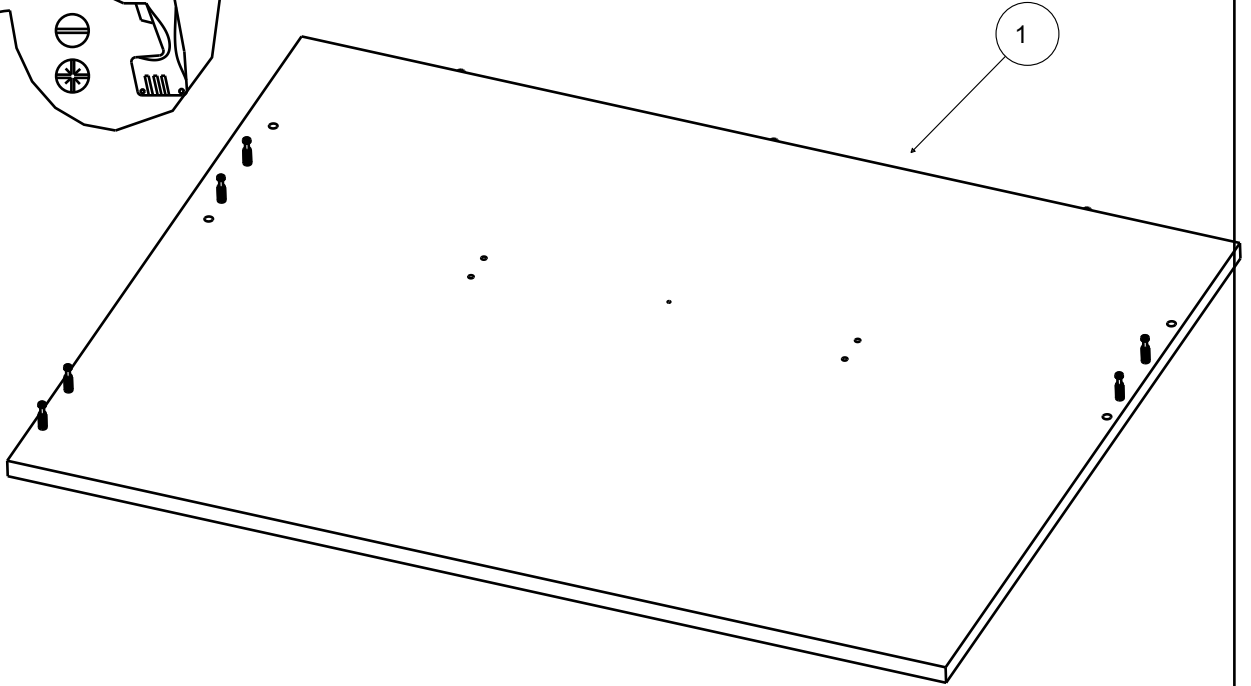

(PL) UWAGA
PROSZE PRZESTRZEGAC INSTRUKCJI MONTAZU.

FABRICATION FRANCAISE

REP	DIM	QTE
1	1035 x 816	1
2	1035 x 581	1
3	1998 x 194	2
4	300 x 300	2

1

ø5 x 39

2

ø5 x 39

3	71 X8	729 X8
	 Ht : 11,9mm	 8x30