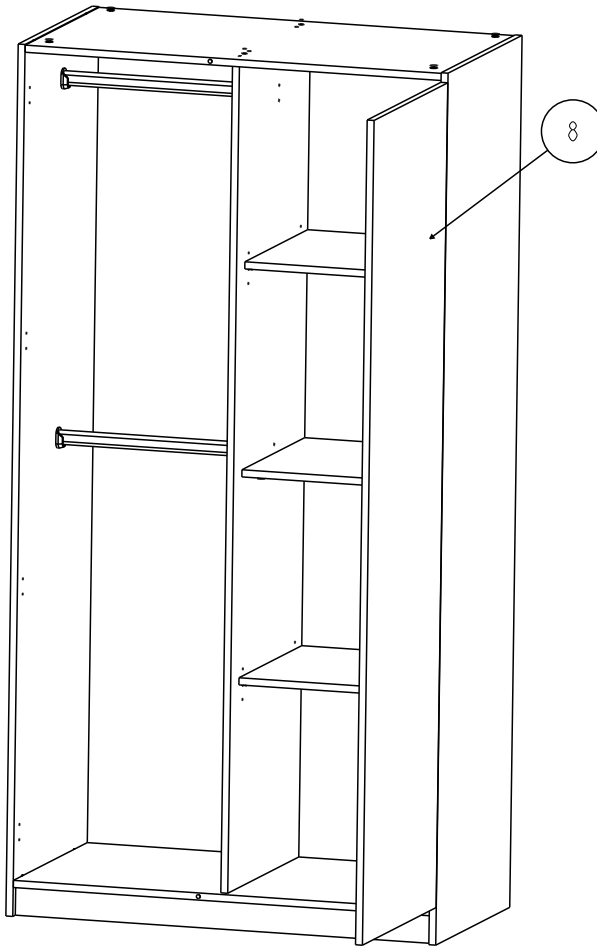

11

12

13

14

604757	X	1
		
x30		
331144	X	1
		

15

15627	X	2
		
Lg: 438mm		

8930	X	2
		

8930	X	2
		

16

299406 0 21-May-12

17

18

340217	X 2	949	X2
			
		VBA TF 3.5x15	

**FR MEUBLES A FIXER AU MUR:**

- FIXER LE MEUBLE AU MUR AVEC LES ATTACHES PREVUES A CET EFFET
- VERIFIER QUE LES VIS ET LES CHEVILLES UTILISEES SONT ADAPTEES AU SUPPORT