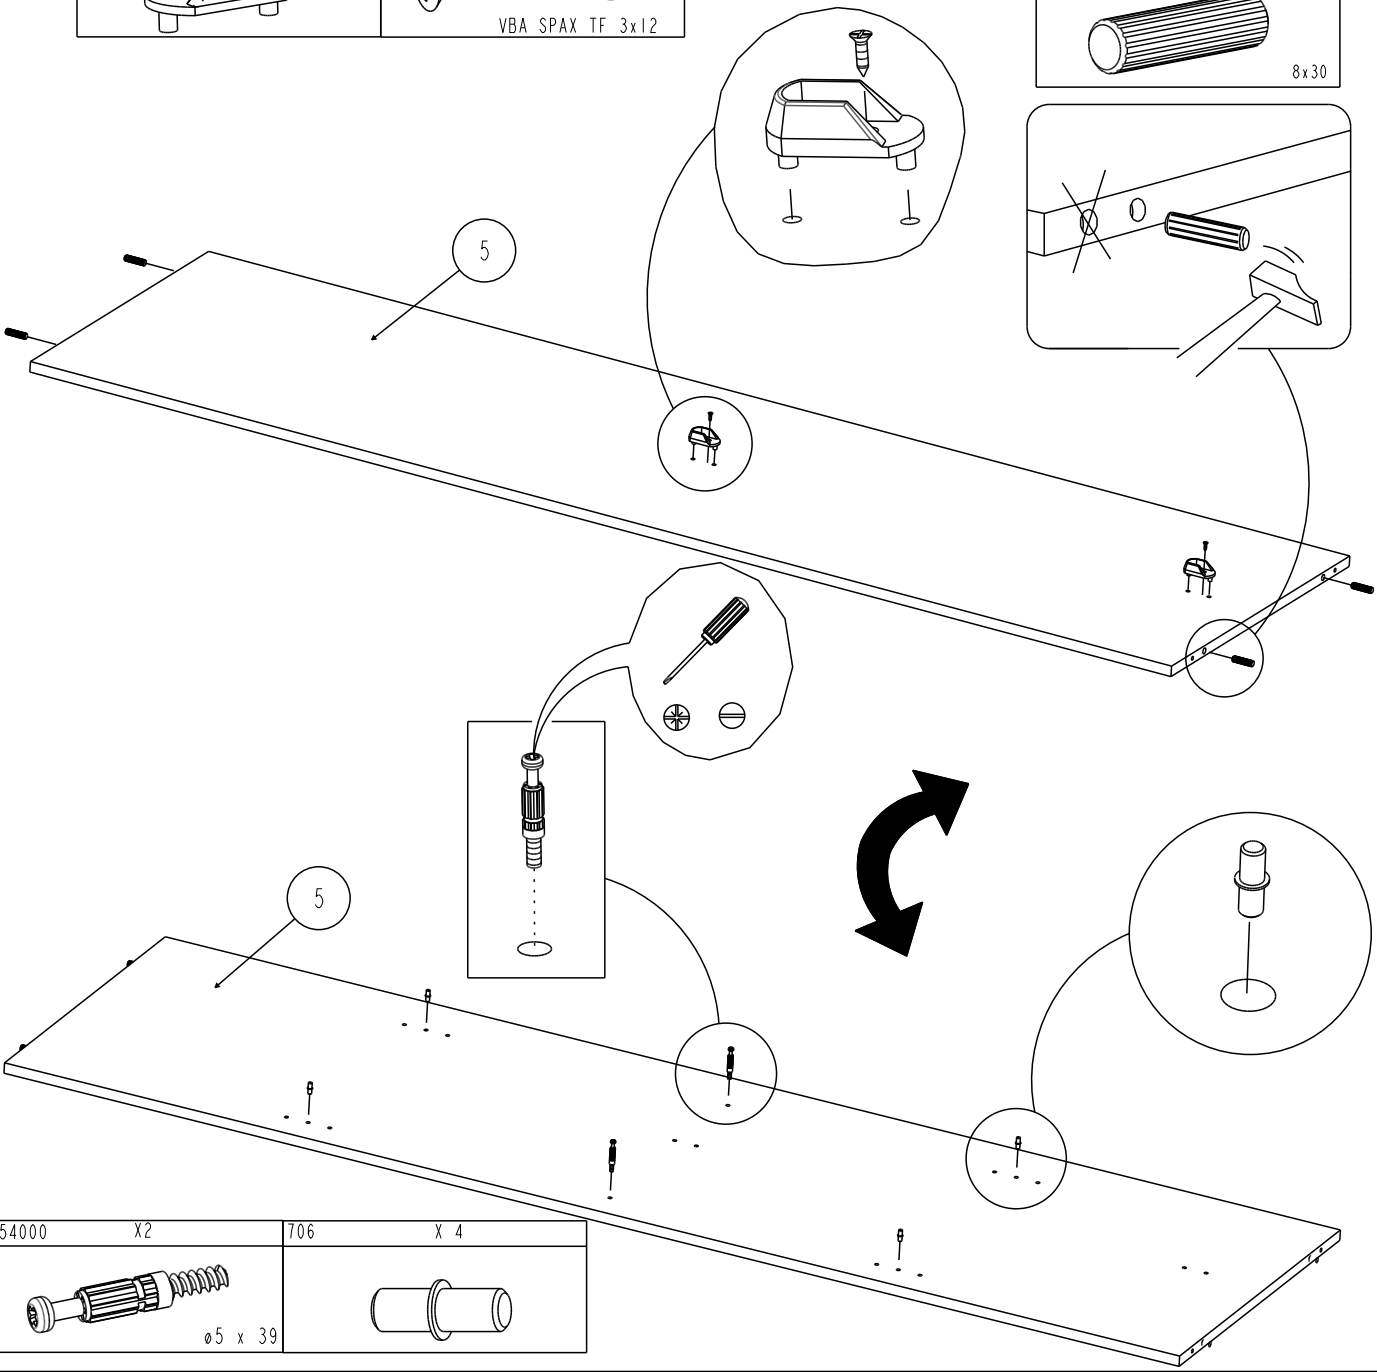

3

310040	X 2

935	X2
VBA SPAX TF 3x12	

729	X4
8x30	

354000	X2
ø5 x 39	

706	X 4

4

729	X8
8x30	

71	X8
Ht : 11,9mm