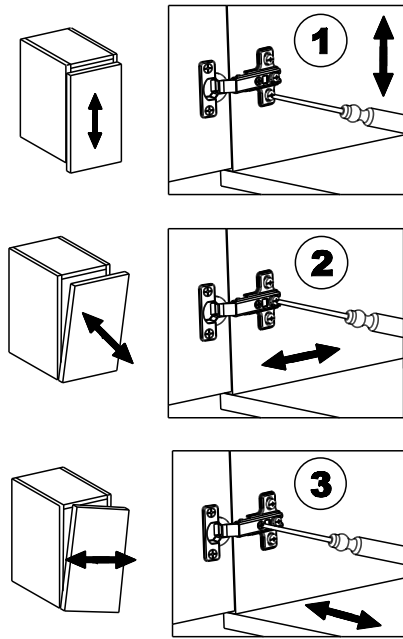

11

12

13

14

604757	X	1
		
x30		
331144	X	1
		

15

15627	X	2
		
Lg: 438mm		

8930	X	2
		

8930	X	2
		

16

299406 0 21-May-12

17

18

340217	X 2	949	X2
			
		VBA TF 3.5x15	

**FR MEUBLES A FIXER AU MUR:**

- FIXER LE MEUBLE AU MUR AVEC LES ATTACHES PREVUES A CET EFFET
- VERIFIER QUE LES VIS ET LES CHEVILLES UTILISEES SONT ADAPTEES AU SUPPORT