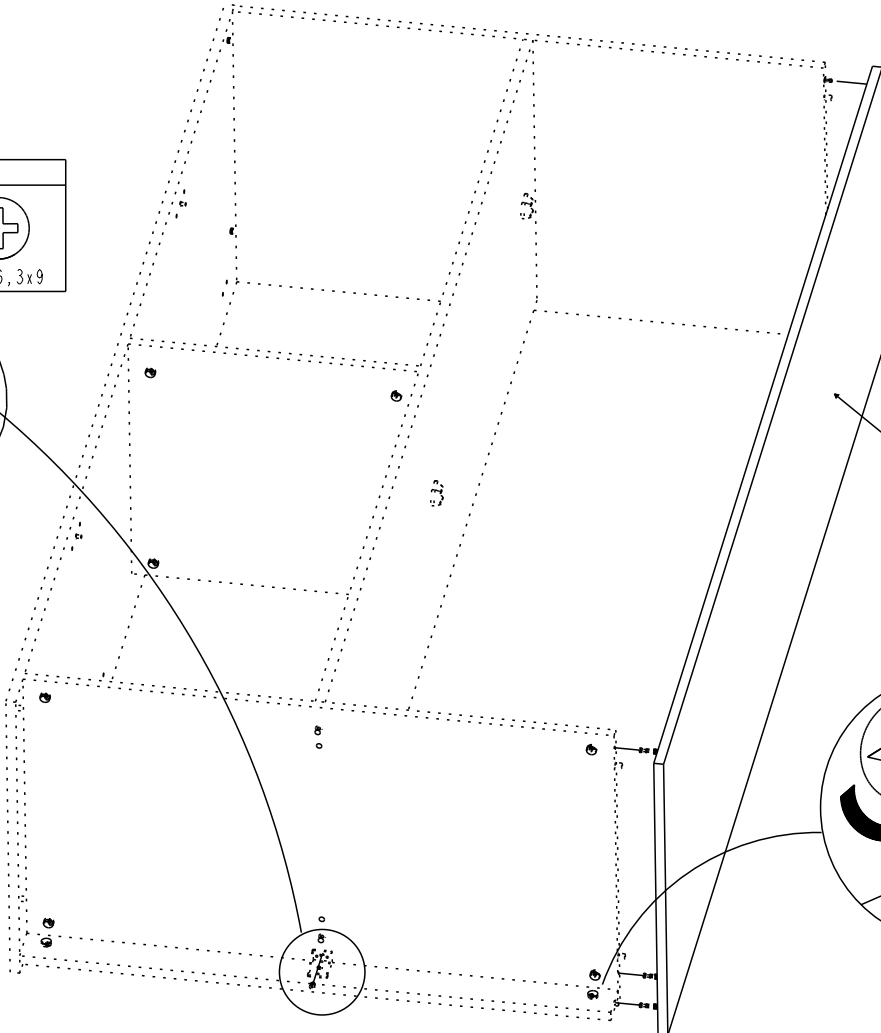

5

71	X4
	Ht : 11,9mm

6

71	X2	524	X 1	928	X1
	Ht : 11,9mm				
EURO TF 6,3x9					

7

333012	X 4	949	X8
			
VBA TF 3.5x15			

10

299406 0 21-May-12

11

12

13

14

604757	X	1
		
x30		
331144	X	1
		

15

15627	X	2
		
Lg: 438mm		

8930	X	2
		