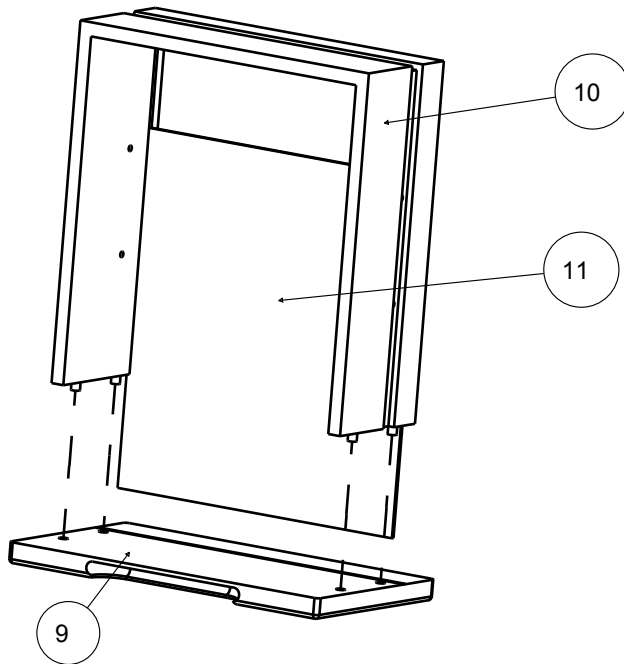

1

732	X1

GLUE

x4