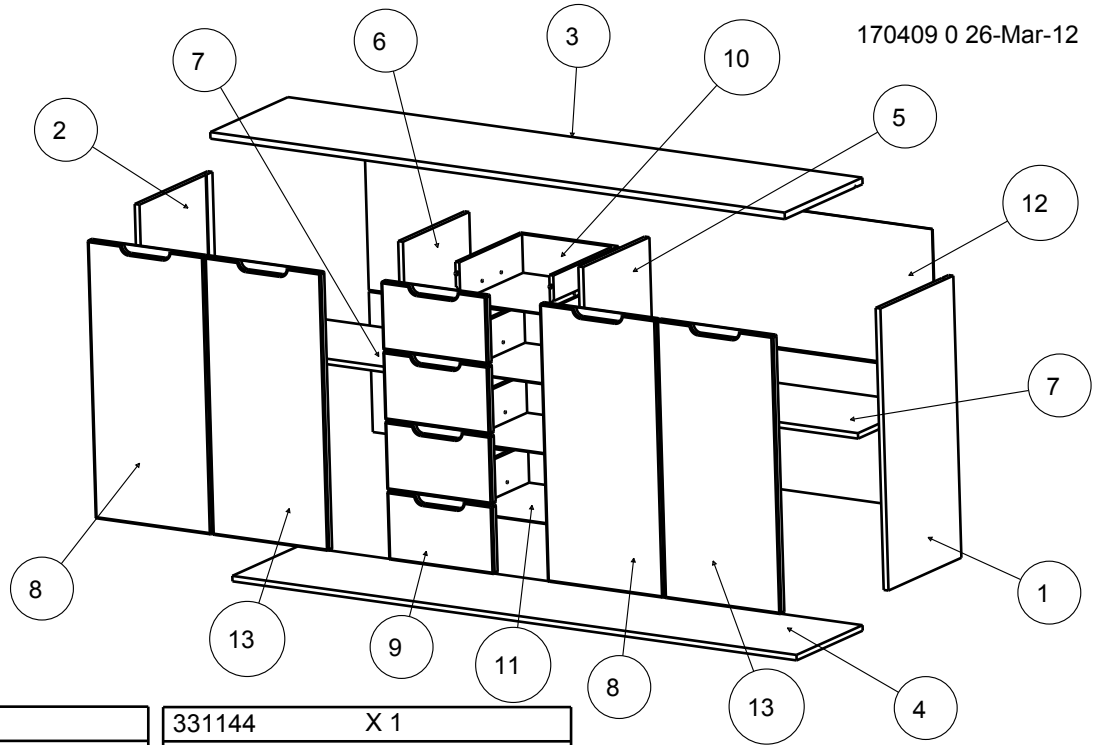

(PL) UWAGA

PROSZE PRZESTRZEGAC INSTRUKCJI MONTAZU.

FABRICATION FRANCAISE

1 / 7

REP	DIM	QTE
1	774 x 363	1
2	774 x 363	1
3	1794 x 387	1
4	1762 x 329	1
5	756 x 330	1
6	756 x 330	1
7	698 x 330	2
8	763 x 362	2
9	328 x 187	4
10	325 x 306	4
11	291 x 323	4
12	1772 x 775	1
13	763 x 362	2

1

732	X1
-----	----

GLUE

x4

2

333009	X 4
--------	-----

729	X 4
-----	-----

8x30

71	X 2
----	-----

Ht : 11,9mm

3

70	X4
	
<p>ø5 x 39</p>	

4

495	X4	729	X 4	71	X 2	965	X 16
		 <p>8x30</p>		 <p>Ht : 11,9mm</p>		  <p>T FR 6.3x19</p>	
333009		340047					
X 4		X 16					
		 <p>Ht:10mm</p>					