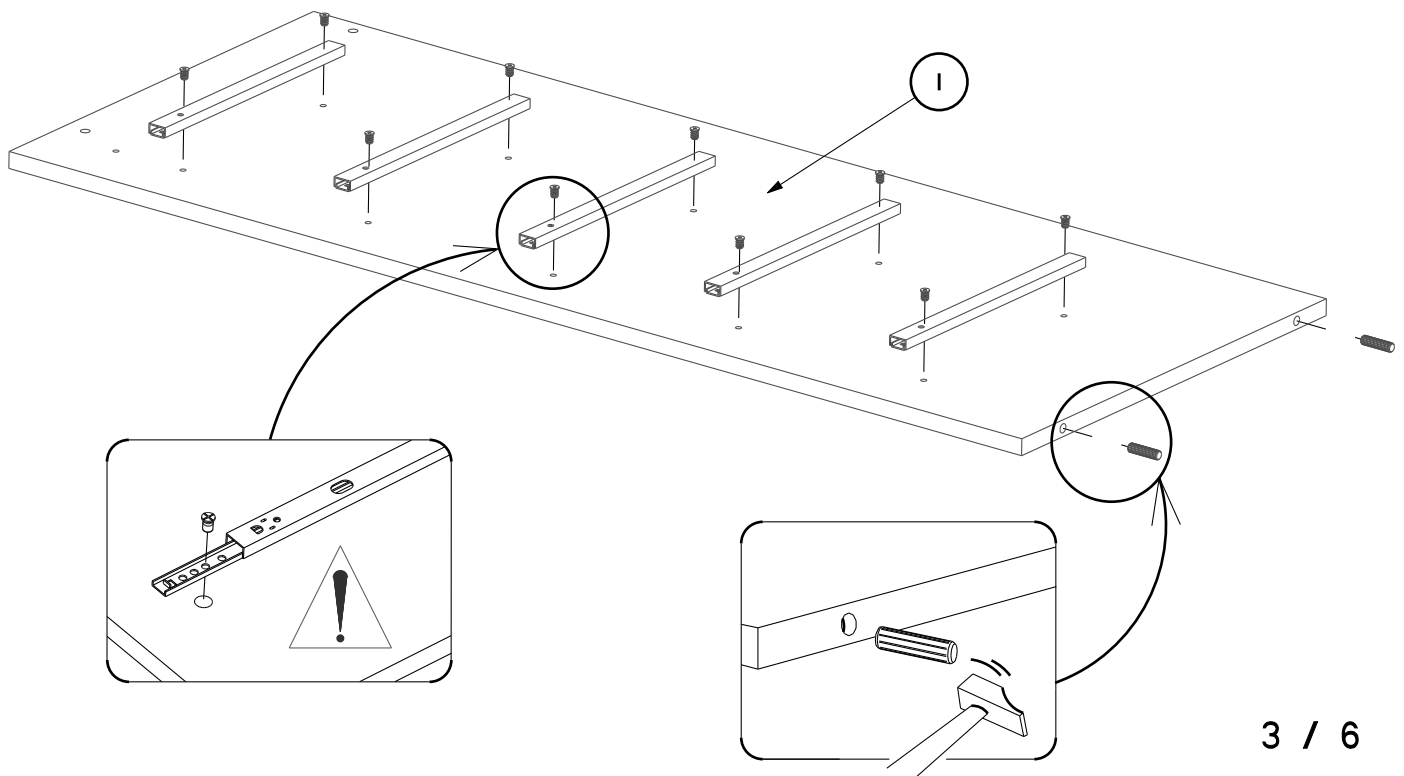

2

495	X 5	729	X 2	928	X 10
		8x30		EURO TF 6,3x9