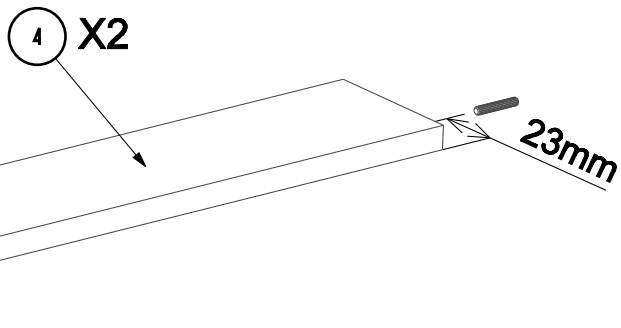

PL UWAGA
PROSZE PRZESTRZEGAC INSTRUKCJI MONTAZU.

REP	DIM	QTE
1	1050 x 417	1
2	1050 x 417	1
3	434 x 419	1
4	400 x 91	2
5	396 x 187	5
6	1004 x 428	1
7	325 x 392	5
8	377 x 323	5

353005 X 1 	604757 X 1  x30	1109 X 4 
729 X 4  8x30	340750 X 4  6 PANS 7x50	728 X 4  5x30
495 X 5 	907 X2  VBA TR 3x16	928 X 20  EURO TF 6,3x9
983 X 10  TR 4x9	332169 X 5 	918 X 10  VBA TR 4v25
434 X 1 	732 X 1 GLUE 	

1

332169	X5	918	X10	732	X1
		VBA TR 4x25		GLUE	

2

495	X 5	729	X 2	928	X 10
		8x30		EURO TF 6,3x9	

3

495	X 5	729	X 2	928	X 10
		 8x30		 EURO TF 6,3x9	

4

728	X4
 5x30	