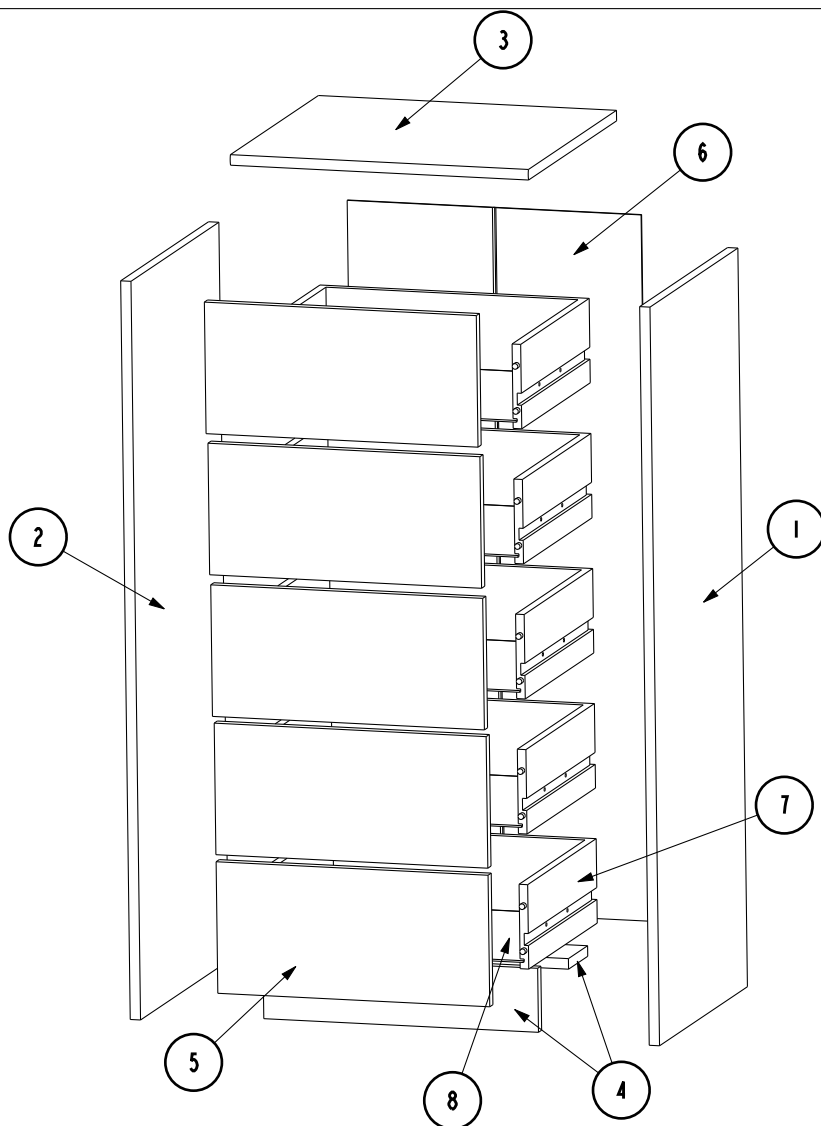

PL UWAGA
PROSZE PRZESTRZEGAC INSTRUKCJI MONTAZU.

REP	DIM	QTE
1	1050 x 417	1
2	1050 x 417	1
3	434 x 419	1
4	400 x 91	2
5	396 x 187	5
6	1004 x 428	1
7	325 x 392	5
8	377 x 323	5

353005 X 1 	604757 X 1  x30	1109 X 4 
729 X 4  8x30	340750 X 4  6 PANS 7x50	728 X 4  5x30
495 X 5 	907 X2  VBA TR 3x16	928 X 20  EURO TF 6,3x9
983 X 10  TR 4x9	332169 X 5 	918 X 10  VBA TR 4v25
434 X 1 	732 X 1 GLUE 	