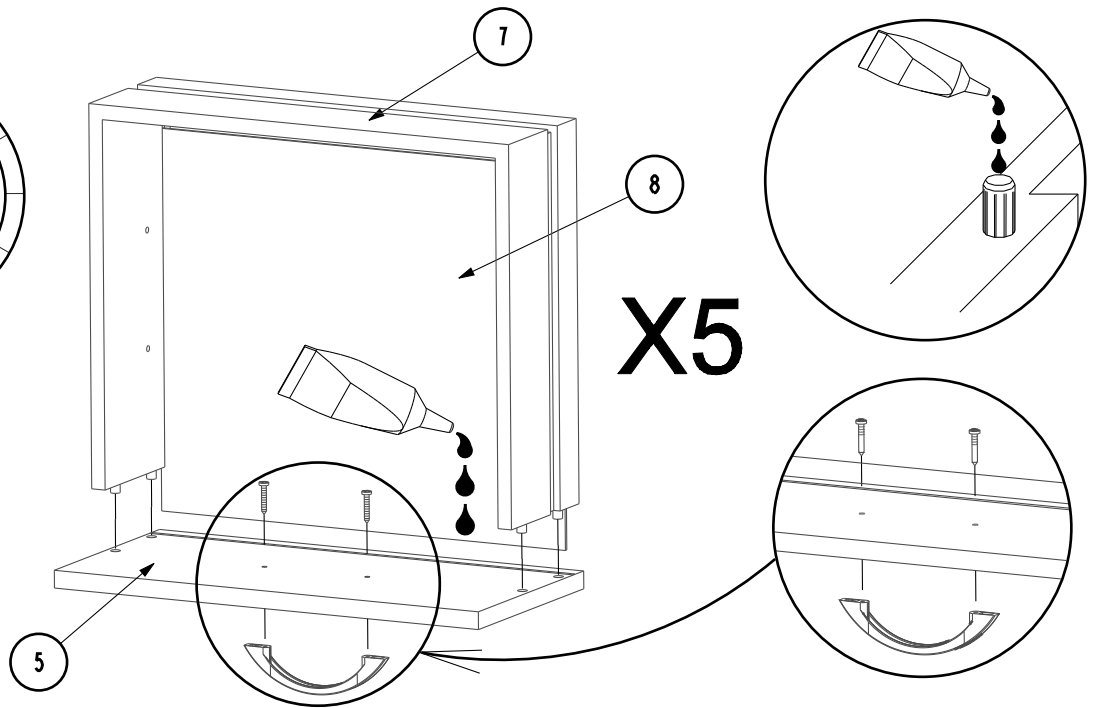

1

332169	X5	918	X10	732	X1
		VBA TR 4x25		GLUE