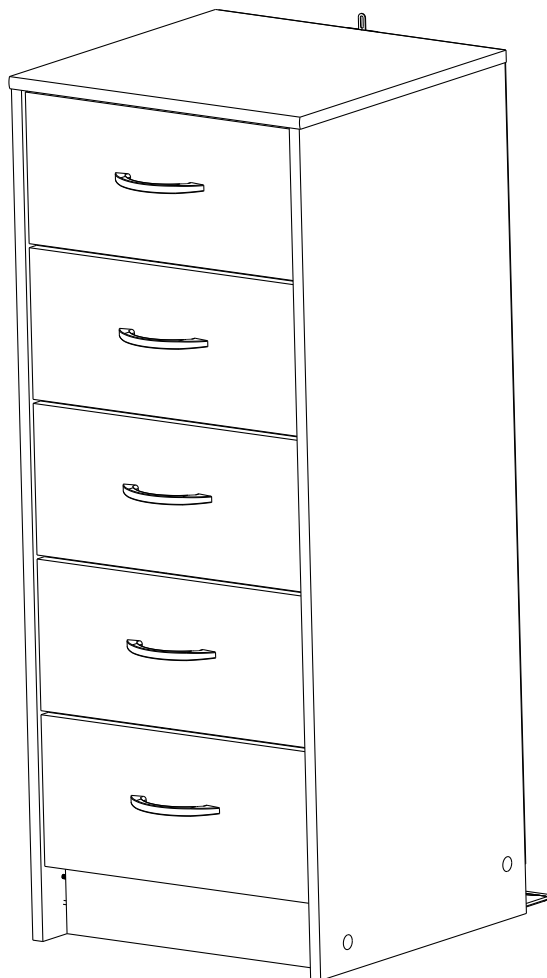

MEUBLES
DEMEYERE

SAV
SPAREPARTS
KUNDEDIENST
POST VENTAS
SERVICE NA VERKOOP
SERVIZIO POST-VENDITA
SERVICO DEPOIS DE VENDA
SERWIS POGWARANCYJNY

137116 0