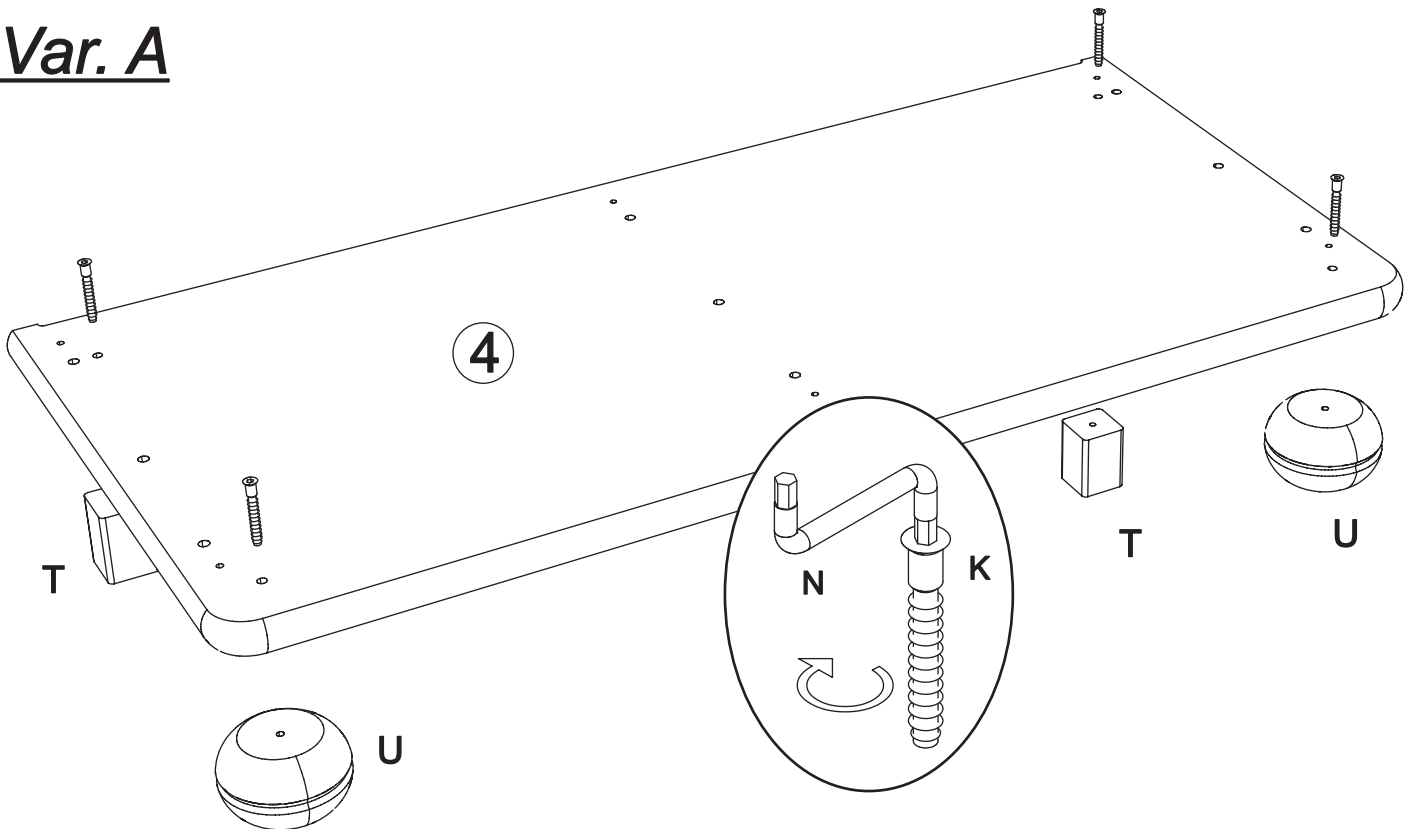

4

K x 4

N x 1

T x 2

U x 2

Var. A