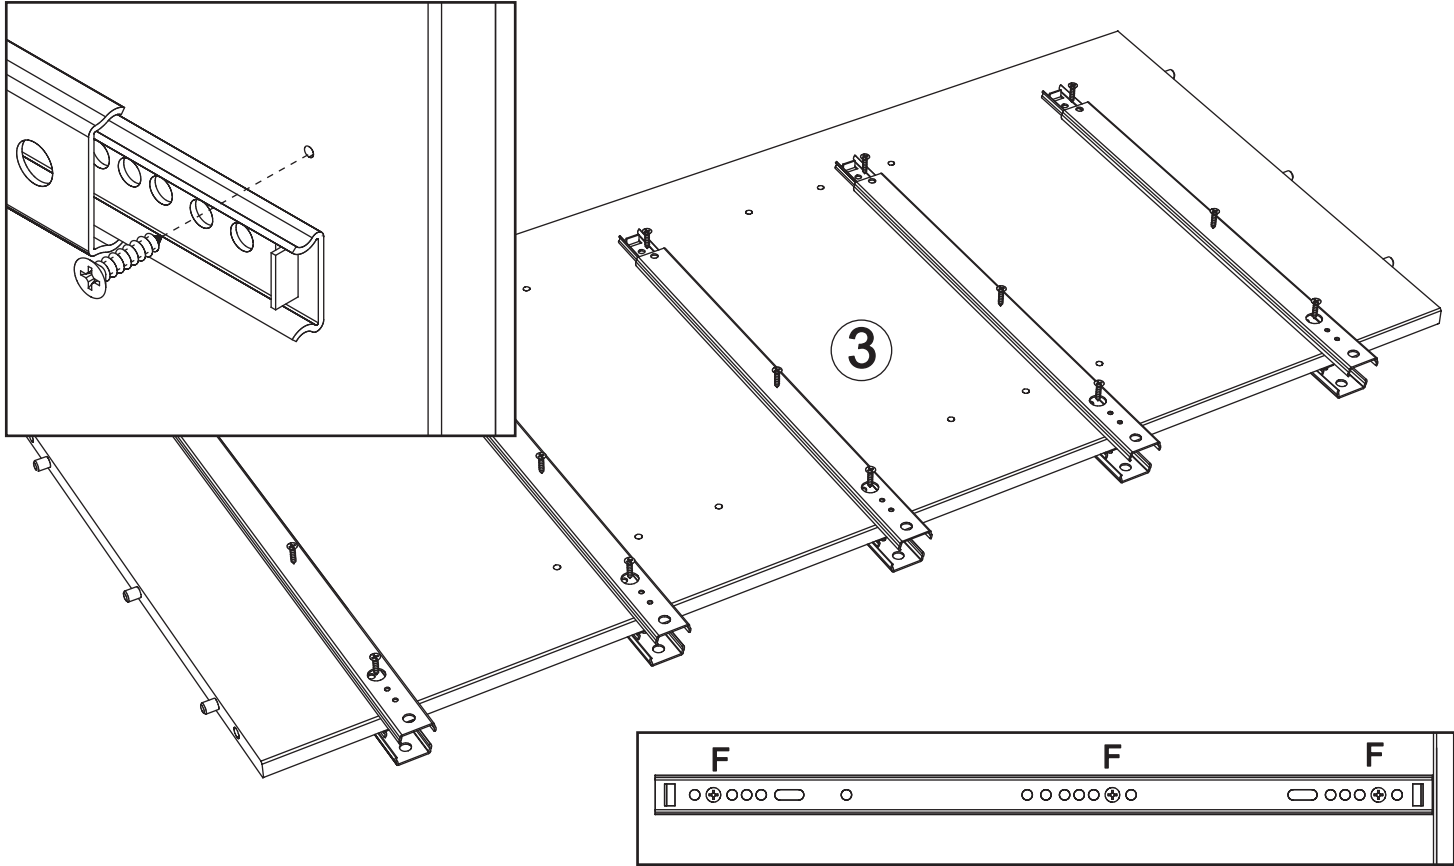

3

F x 15

S x 5

4

K x 4

N x 1

T x 2

U x 2

Var. A