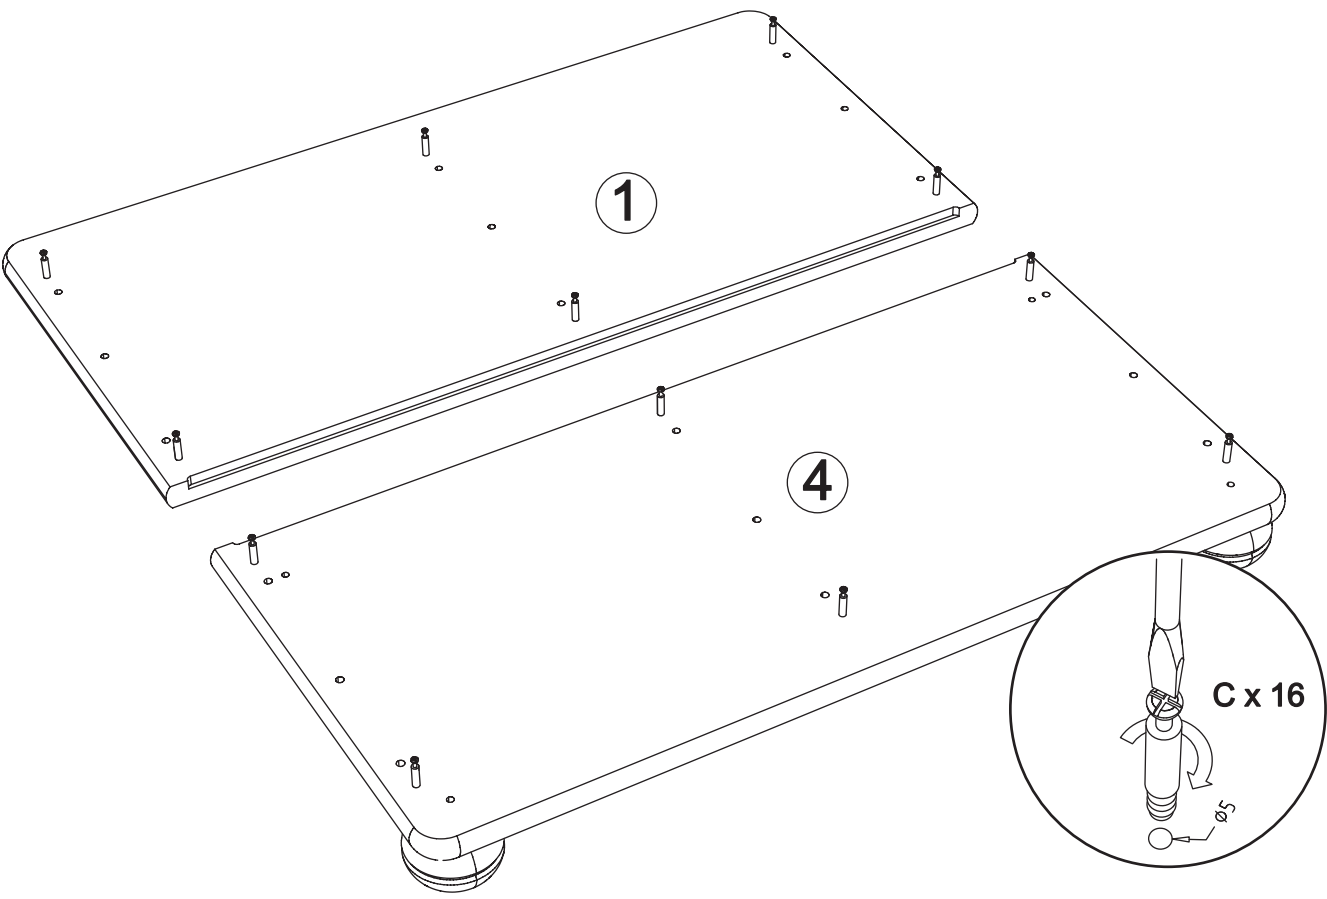

Producer:
Pinus-GB Ltd.
Jauntīreji, Olaines nov.
LV-2127, Latvia, EU

Kommode art. KM483

Var. A

Var. B

Assembled size / Maße aufgebaut :

Height / Höhe : 1076 mm.

Width / Breite : 981 mm.

Depth / Tiefe : 470 mm.

T x 2

U x 2

Var. A

Var. B

6

7

M x 36

8**x10****8**