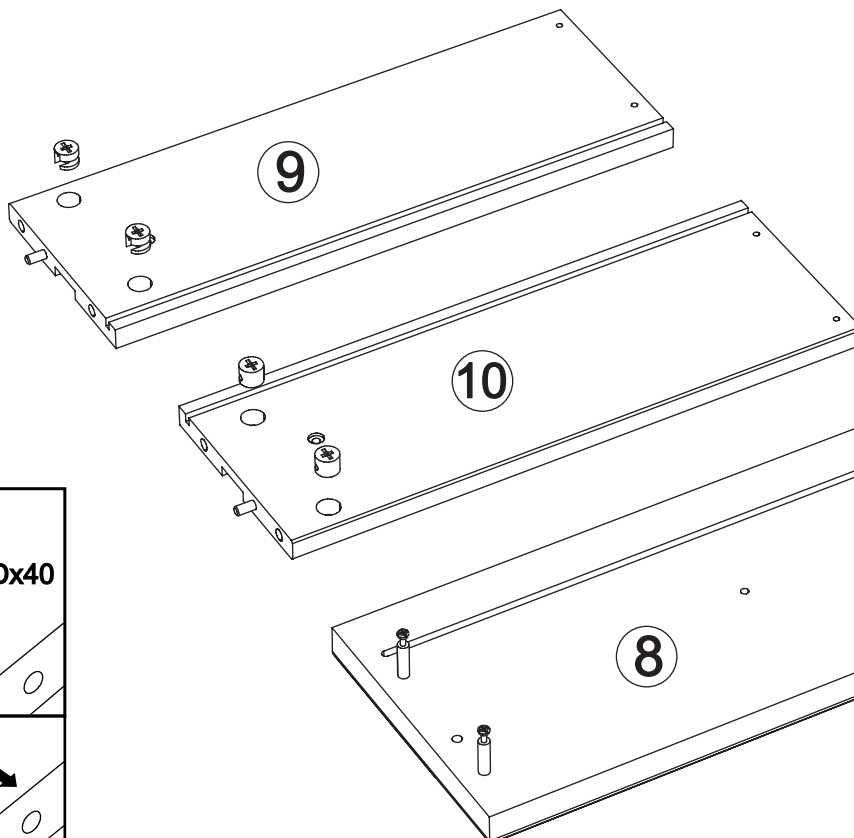

Producer:
Pinus-GB Ltd.
Jauntīreji, Olaines nov.
LV-2127, Latvia, EU

Kommode art. KM483

Var. A

Var. B

Assembled size / Maße aufgebaut :

Height / Höhe : 1076 mm.

Width / Breite : 981 mm.

Depth / Tiefe : 470 mm.

9

C x 40

D x 40

A x 20

**x10****9****10****8**

A x 20

C x 40

Ø5

D x 40

D

10

G x 40

x10

11

E x 40

x10

12

M x 30

x10

13

H x 10

O x 10

x10

14