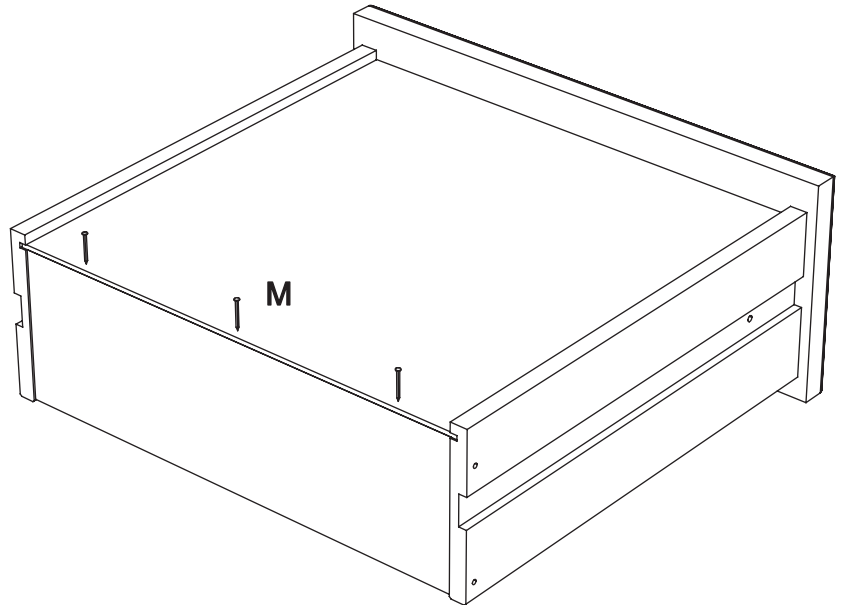

Producer:
Pinus-GB Ltd.
Jauntīreji, Olaines nov.
LV-2127, Latvia, EU

Kommode art. KM483

Var. A

Var. B

Assembled size / Maße aufgebaut :

Height / Höhe : 1076 mm.

Width / Breite : 981 mm.

Depth / Tiefe : 470 mm.

D x 40

D

10

G x 40

x10

11

E x 40

x10

12

M x 30

x10

13

H x 10

O x 10

x10

14