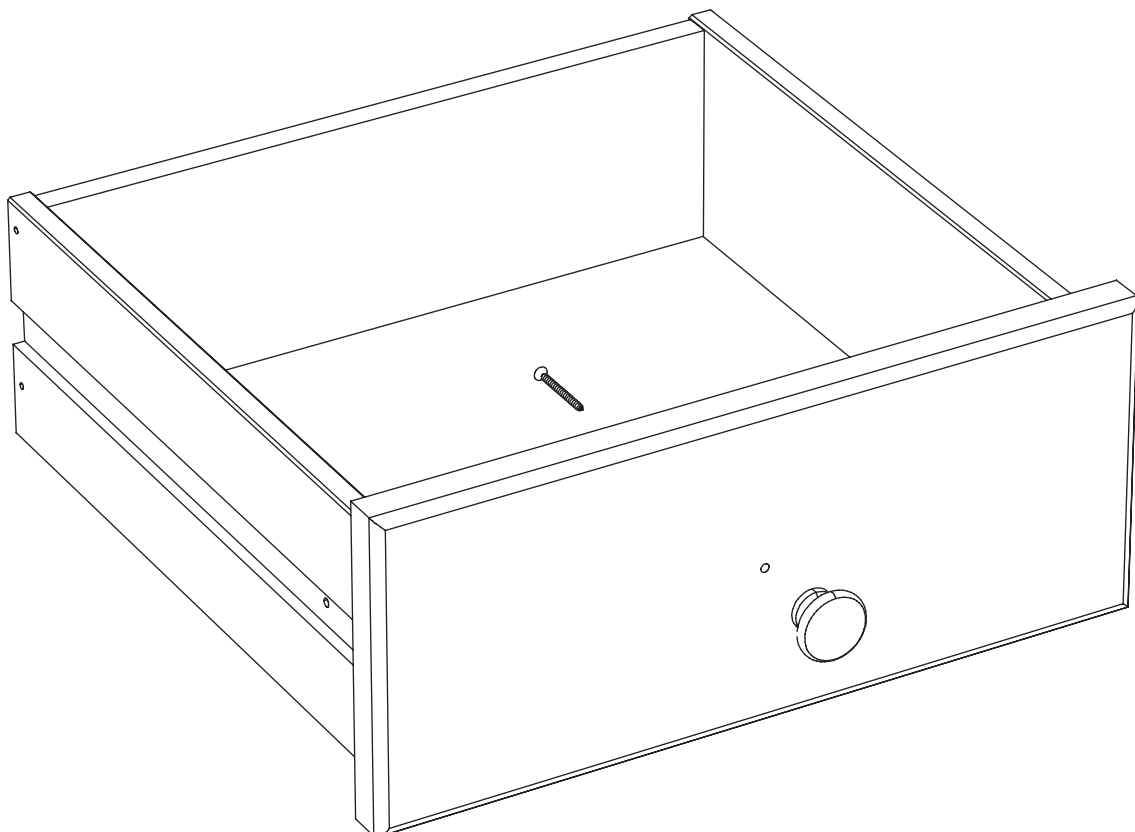

Producer:
Pinus-GB Ltd.
Jauntīreji, Olaines nov.
LV-2127, Latvia, EU

Kommode art. KM483

Var. A

Var. B

Assembled size / Maße aufgebaut :

Height / Höhe : 1076 mm.

Width / Breite : 981 mm.

Depth / Tiefe : 470 mm.

12

M x 30

x10

13

H x 10

O x 10

x10

14