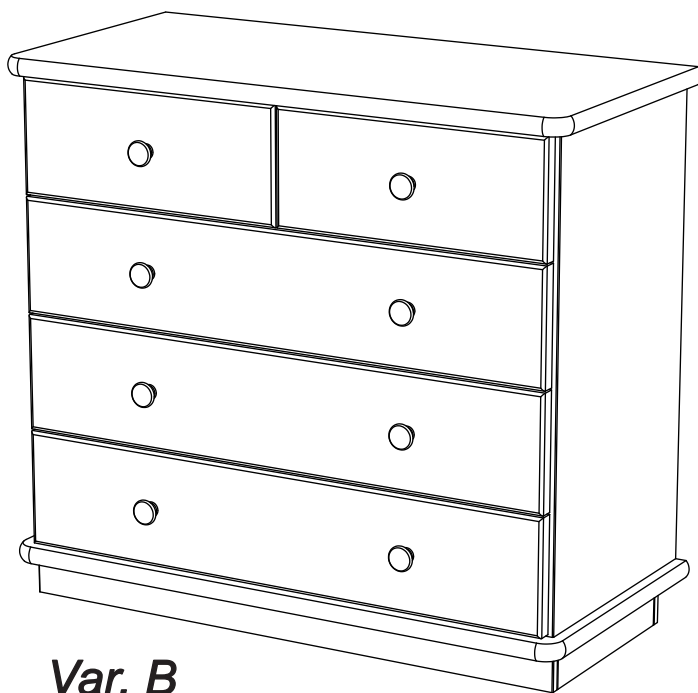

Producer:
Pinus-GB Ltd.
Jauntīreji, Olaines nov.
LV-2127, Latvia, EU

Kommode art. KM481

Var. A

Var. B

Assembled size / Maße aufgebaut :

Height / Höhe : 885 mm.

Width / Breite : 981 mm.

Depth / Tiefe : 470 mm.