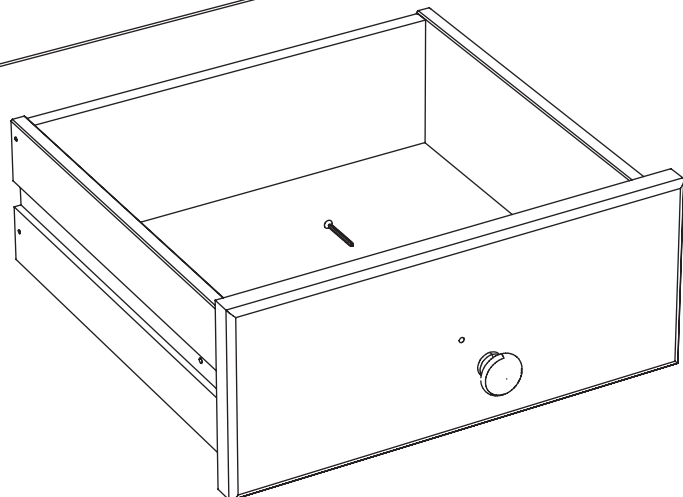

Producer:
Pinus-GB Ltd.
Jauntīreji, Olaines nov.
LV-2127, Latvia, EU

Kommode art. KM481

Var. A

Var. B

Assembled size / Maße aufgebaut :

Height / Höhe : 885 mm.

Width / Breite : 981 mm.

Depth / Tiefe : 470 mm.

M x 15

x3

15

H x 8

O x 8

x3

x2

16