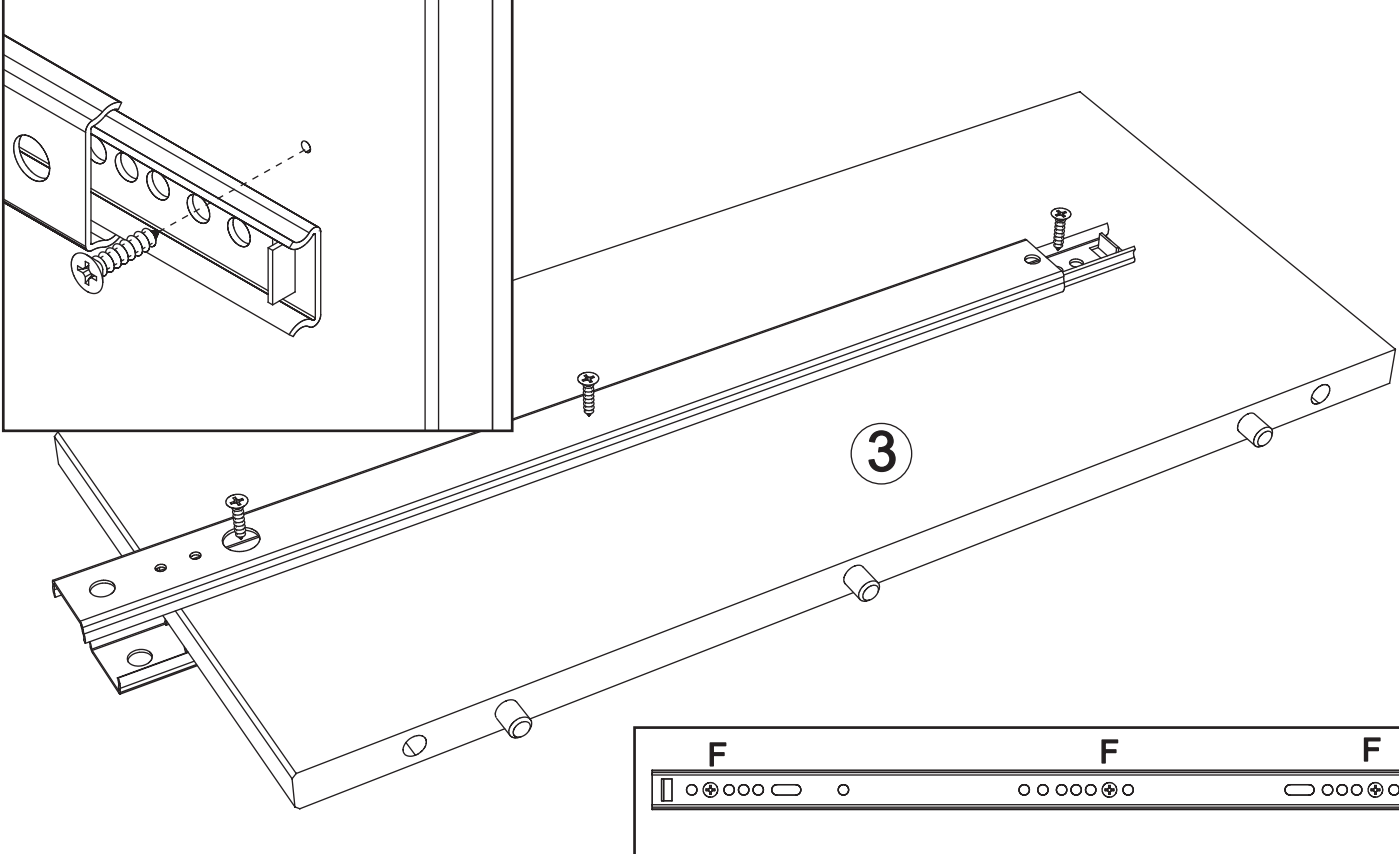

3 F x 3 S x 1

4 K x 4 N x 1 T x 2 U x 2

Var. A