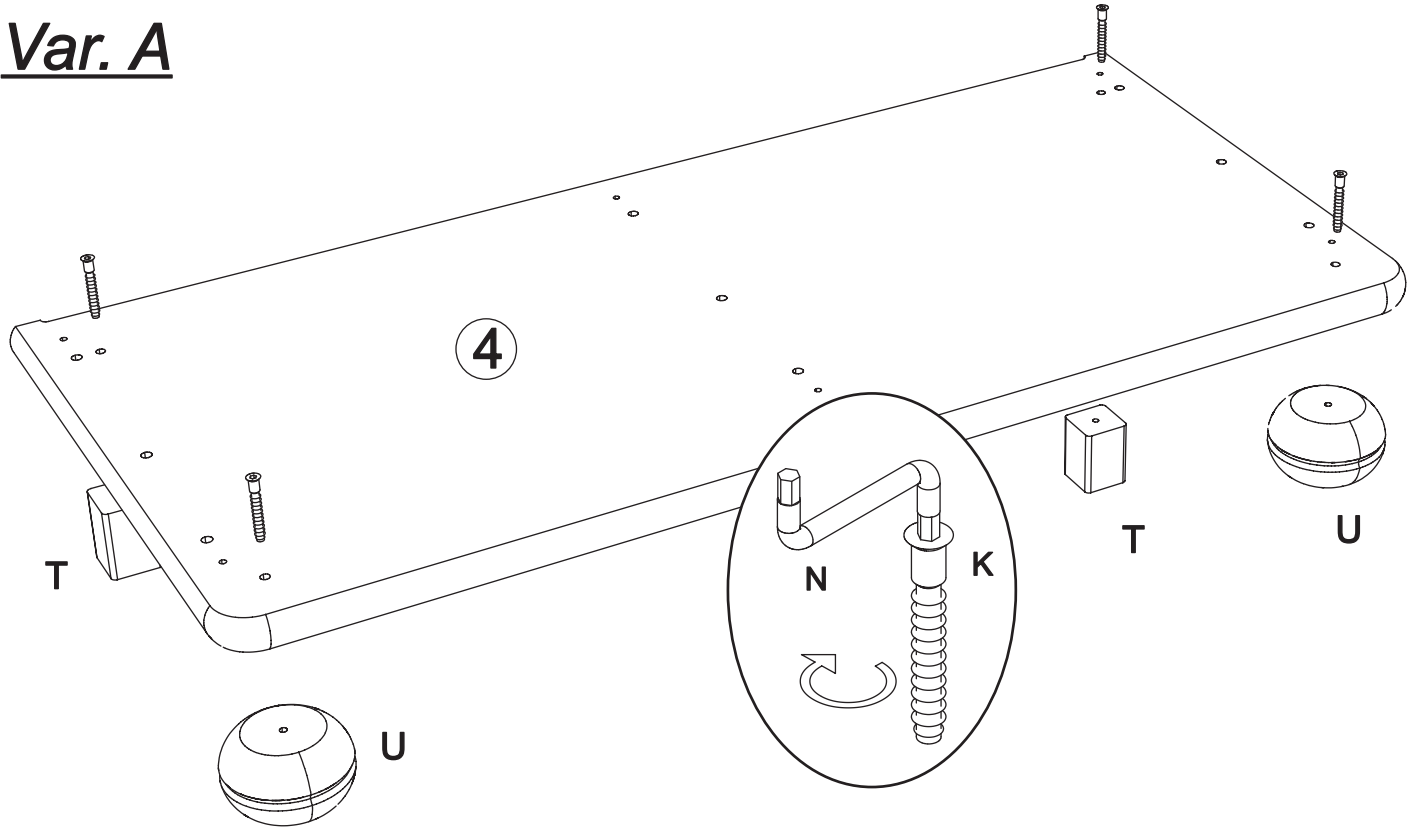

3 F x 3 S x 1

4 K x 4 N x 1 T x 2 U x 2

Var. A