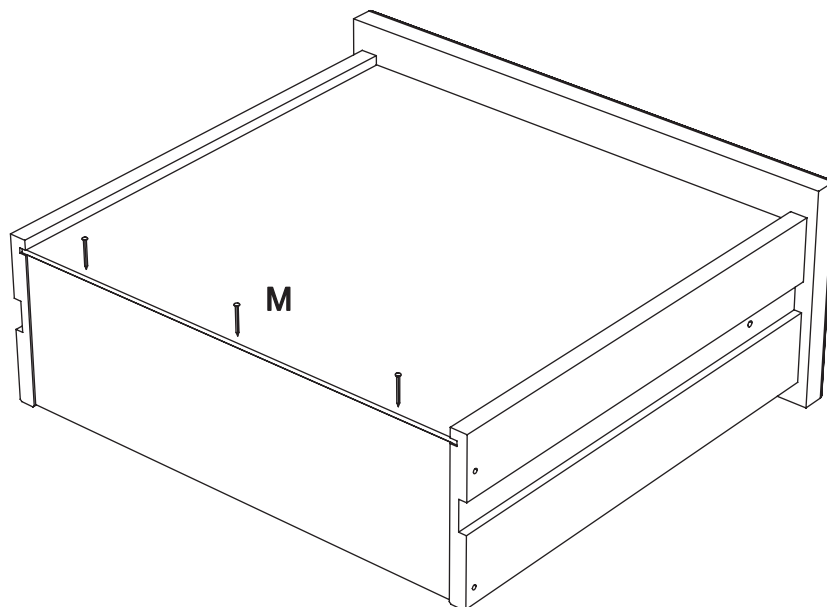

Producer:
Pinus-GB Ltd.
Jauntīreji, Olaines nov.
LV-2127, Latvia, EU

Kommode art. KM481

Var. A

Var. B

Assembled size / Maße aufgebaut :

Height / Höhe : 885 mm.

Width / Breite : 981 mm.

Depth / Tiefe : 470 mm.

x2

12

E x 12

x3

13

M x 6

x2

14

M x 15

x3

15

H x 8

O x 8

x3

x2

16