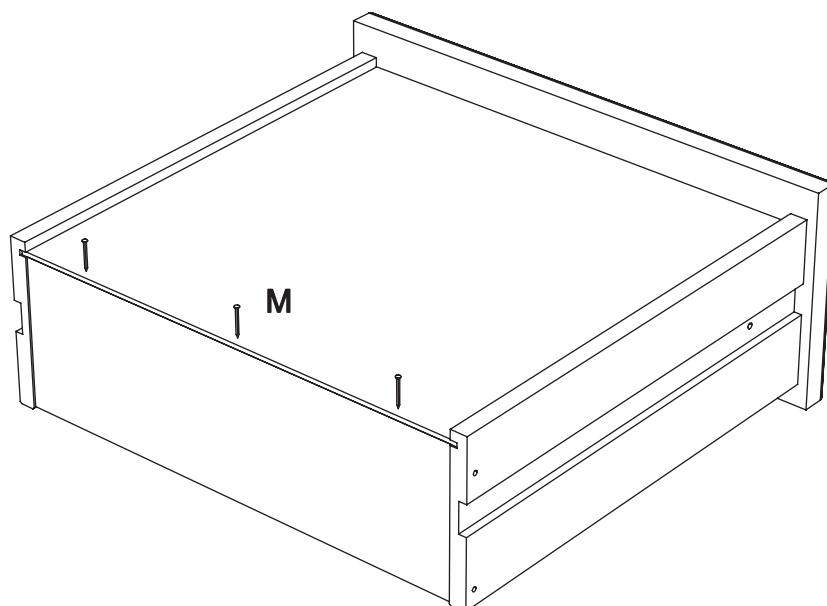

Producer:
Pinus-GB Ltd.
Jauntīreji, Olaines nov.
LV-2127, Latvia, EU

Kommode art. KM480

Var. A

Var. B

Assembled size / Maße aufgebaut :

Height / Höhe : 693 mm.

Width / Breite : 981 mm.

Depth / Tiefe : 470 mm.

12

E x 8

x2

13

M x 6

x2

14

M x 10

x2

15

H x 6

O x 6

x2

x2

16

L x 8