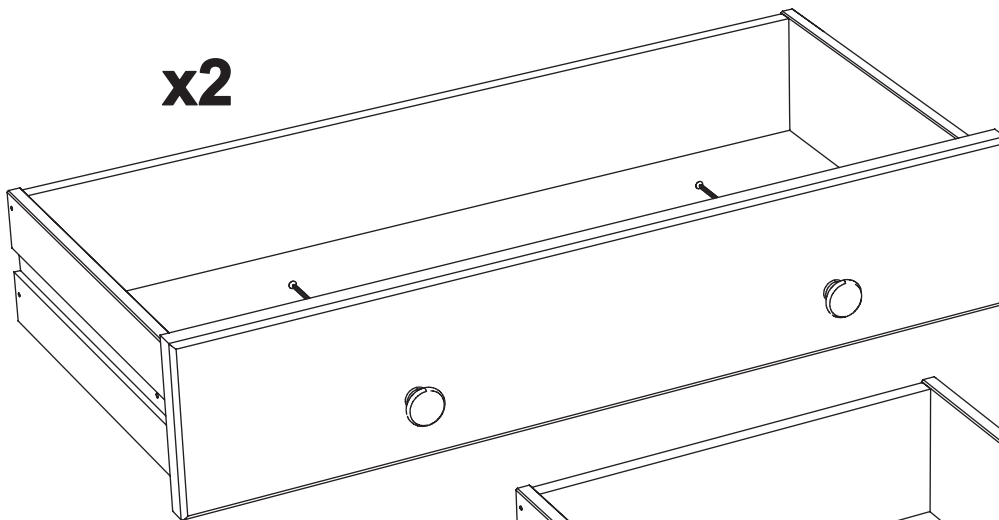

Producer:
Pinus-GB Ltd.
Jauntīreji, Olaines nov.
LV-2127, Latvia, EU

Kommode art. KM480

Var. A

Var. B

Assembled size / Maße aufgebaut :

Height / Höhe : 693 mm.

Width / Breite : 981 mm.

Depth / Tiefe : 470 mm.

12

E x 8

x2

13

M x 6

x2

14

M x 10

x2

15

H x 6

O x 6

x2

x2

16

L x 8