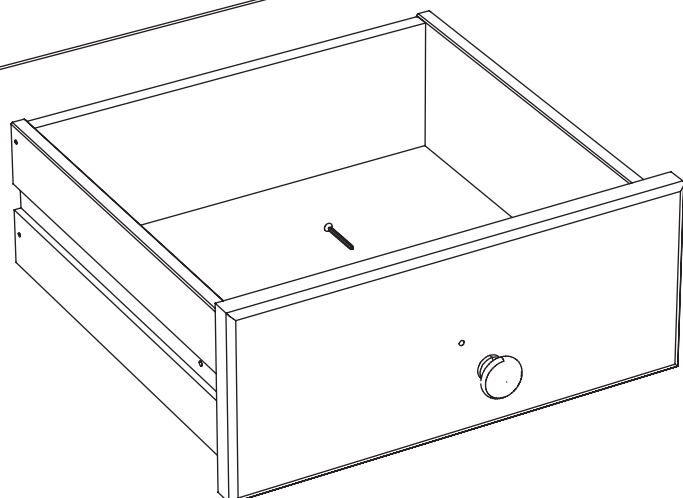

Producer:
Pinus-GB Ltd.
Jauntīreji, Olaines nov.
LV-2127, Latvia, EU

Kommode art. KM480

Var. A

Var. B

Assembled size / Maße aufgebaut :

Height / Höhe : 693 mm.

Width / Breite : 981 mm.

Depth / Tiefe : 470 mm.

12

E x 8

x2

13

M x 6

x2

14

M x 10

x2

15

H x 6

O x 6

x2

x2

16

L x 8