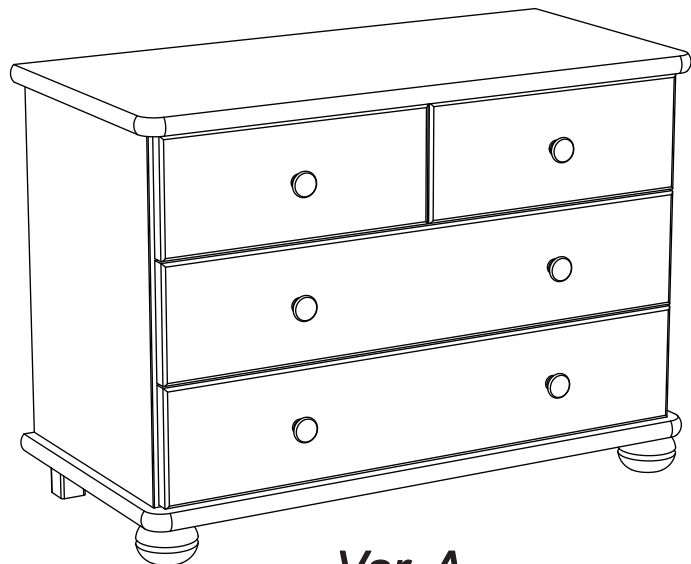

Producer:
Pinus-GB Ltd.
Jauntīreji, Olaines nov.
LV-2127, Latvia, EU

Kommode art. KM480

Var. A

Var. B

Assembled size / Maße aufgebaut :

Height / Höhe : 693 mm.

Width / Breite : 981 mm.

Depth / Tiefe : 470 mm.

This unit can be
assembled by two persons.

Aufbau mit zwei Personen.

Herzlichen Glückwunsch

Sie haben ein Qualitätsprodukt aus dem Hause Pinus gekauft.

Beachten Sie bitte:

Massiv-Holz ist ein organisches Material und passt sich den jeweiligen Umweltbedingungen an.
Leichter Verzug, Haarrisse und Oberflächendetails sind daher kein Reklamationsgrund,
sondern ein Qualitätsmerkmal des Materials.