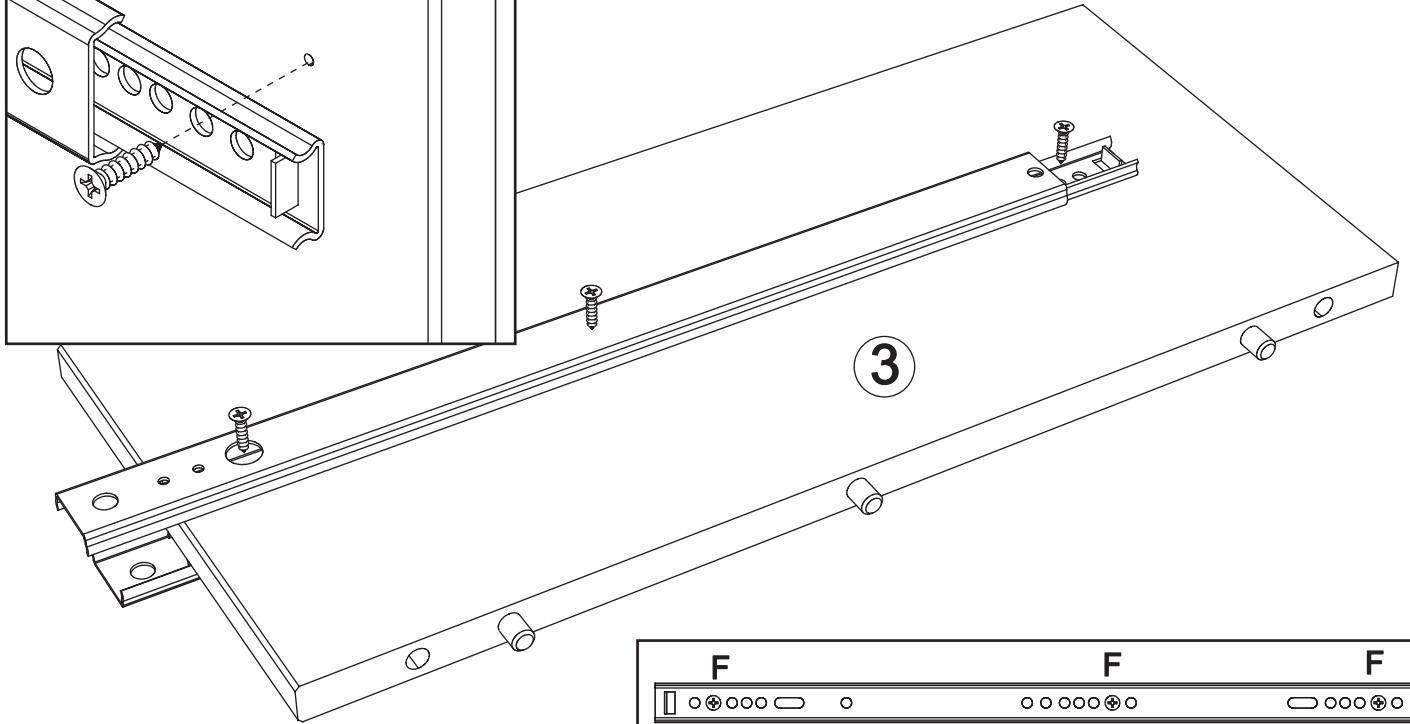

3

F x 3

S x 1

4

K x 4

N x 1

T x 2

U x 2

Var. A