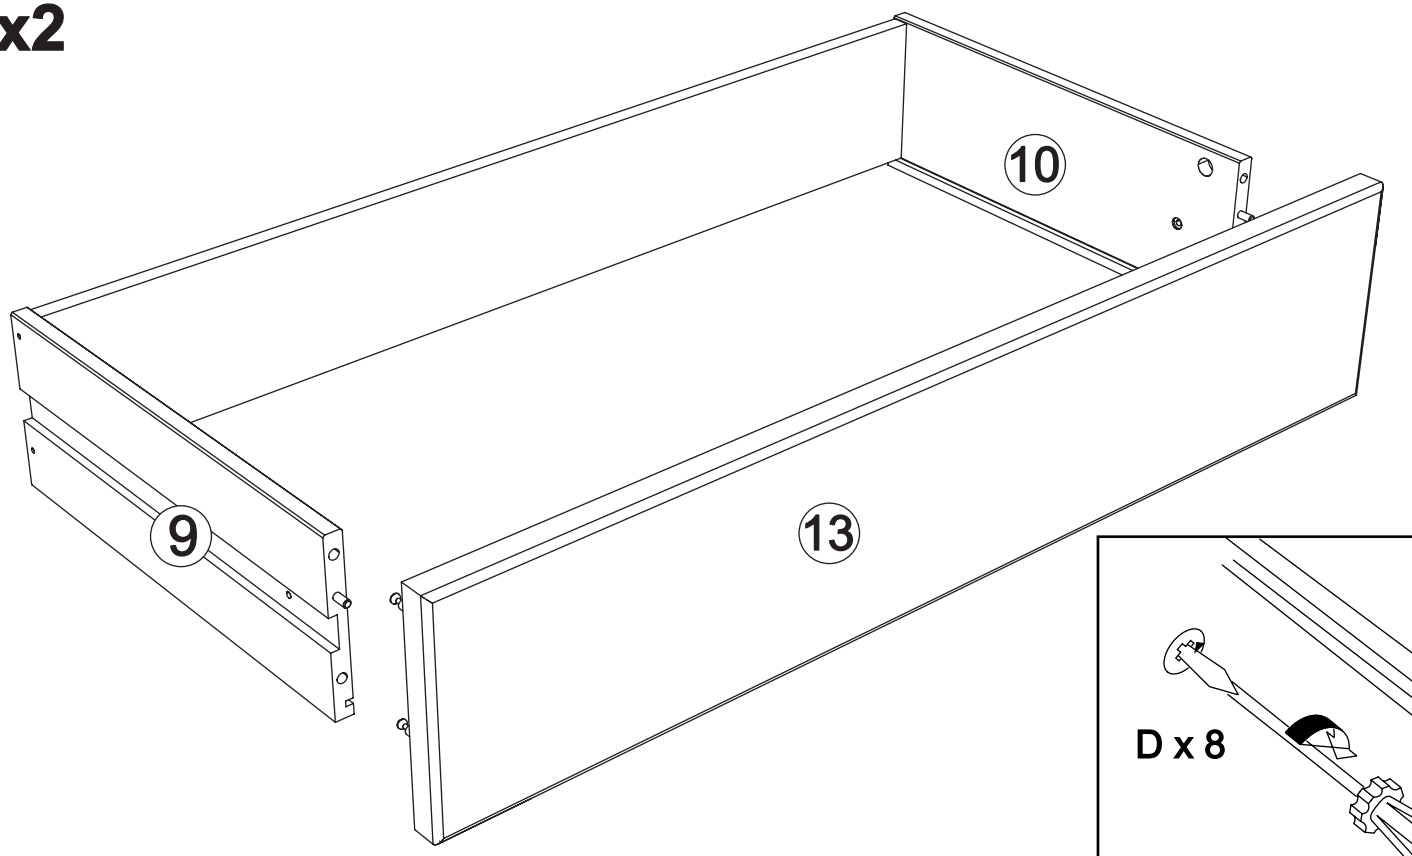

Producer:
Pinus-GB Ltd.
Jauntīreji, Olaines nov.
LV-2127, Latvia, EU

Kommode art. KM480

Var. A

Var. B

Assembled size / Maße aufgebaut :

Height / Höhe : 693 mm.

Width / Breite : 981 mm.

Depth / Tiefe : 470 mm.

12

E x 8

x2

13

M x 6

x2

14

M x 10