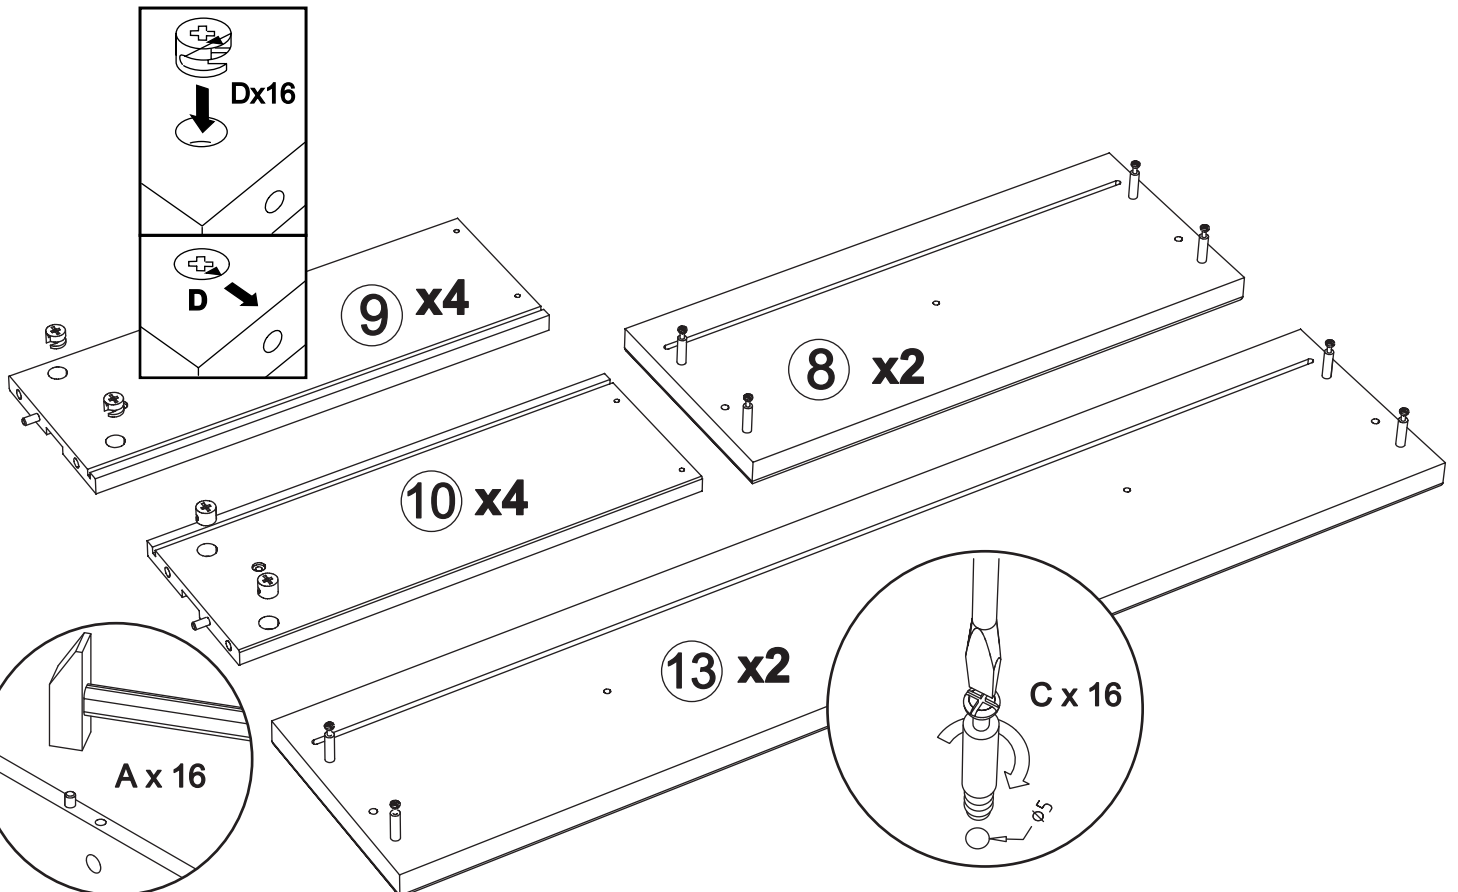

Producer:
Pinus-GB Ltd.
Jauntīreji, Olaines nov.
LV-2127, Latvia, EU

Kommode art. KM480

Var. A

Var. B

Assembled size / Maße aufgebaut :

Height / Höhe : 693 mm.

Width / Breite : 981 mm.

Depth / Tiefe : 470 mm.

8

13 x 2

8 x 2

!!! ACHTUNG:
Wenn Sie andere Griffen benutzen, Bohrstelle können anderorte sein.

!!! ACHTUNG:
Bei der MONTAGE DER GRIFFE unbedingt darauf achten, dass beim Nachbohren oder durchstechen der vorgebohrten Löcher von vorne ein Holzstück oder ähnliches gegen gehalten wird. Damit ein ausspalten verhindert wird. Aufpassen, dass die richtigen Löcher verwendet werden.

9

C x 16

D x 16

A x 8

9 x 4

8 x 2

10 x 4

13 x 2