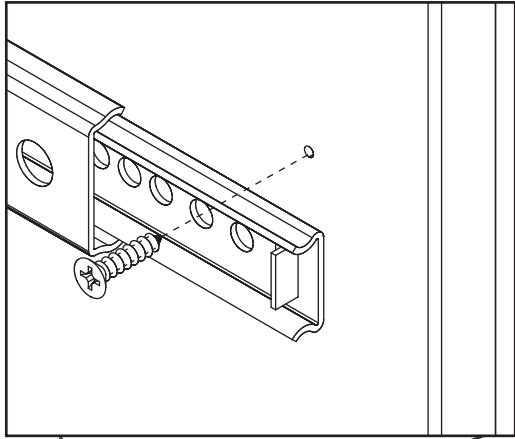

3

F x 3

S x 1

4

K x 4

N x 1

T x 2

U x 2

Var. A