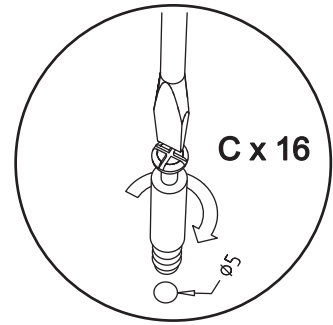

Producer:
Pinus-GB Ltd.
Jauntīreji, Olaines nov.
LV-2127, Latvia, EU

TABLE art. GD412

Assembled size / Maße aufgebaut :

Height / Höhe : 525 mm.

Length / Länge : 694 mm.

Width / Breite : 694 mm.

This unit can be
assembled by two persons.

The necessary tools
(not included)

Die dazu benötigten Werkzeuge
(ausschliesslich)

2

C x 16

3

D x 8

4

Dx8