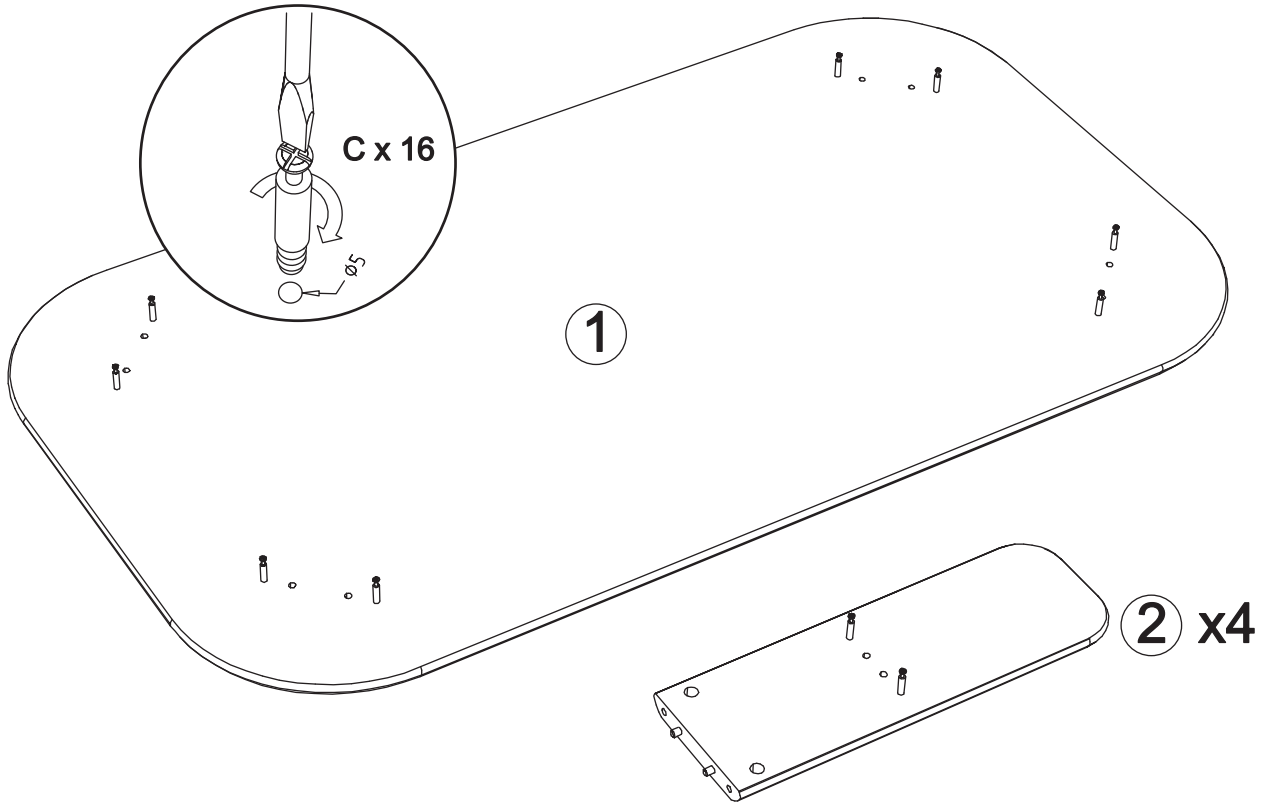

Producer:
Pinus-GB Ltd.
Jauntīreji, Olaines nov.
LV-2127, Latvia, EU

TABLE art. GD407

Assembled size / Maße aufgebaut :

Height / Höhe : 525 mm.

Length / Länge : 1390 mm.

Width / Breite : 780 mm.

This unit can be
assembled by two persons.

The necessary tools
(not included)

Die dazu benötigten Werkzeuge
(ausschliesslich)

2

C x 16

3

D x 8

4

D x 8