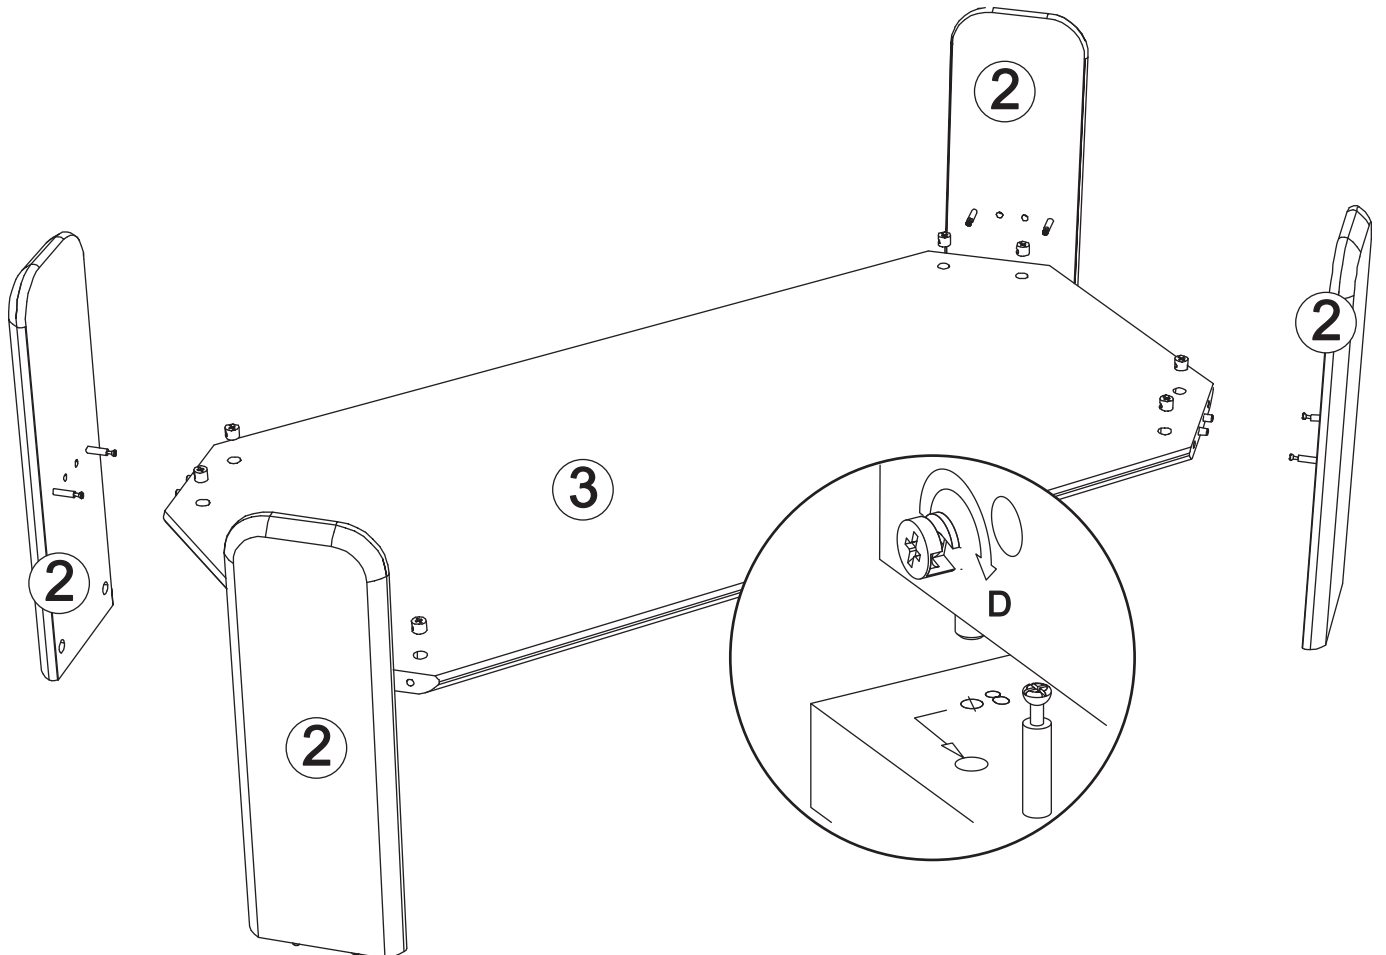

Producer:
Pinus-GB Ltd.
Jauntīreji, Olaines nov.
LV-2127, Latvia, EU

TABLE art. GD407

Assembled size / Maße aufgebaut :

Height / Höhe : 525 mm.

Length / Länge : 1390 mm.

Width / Breite : 780 mm.

This unit can be
assembled by two persons.

The necessary tools
(not included)

Die dazu benötigten Werkzeuge
(ausschliesslich)

2

C x 16

3

D x 8

4

D x 8