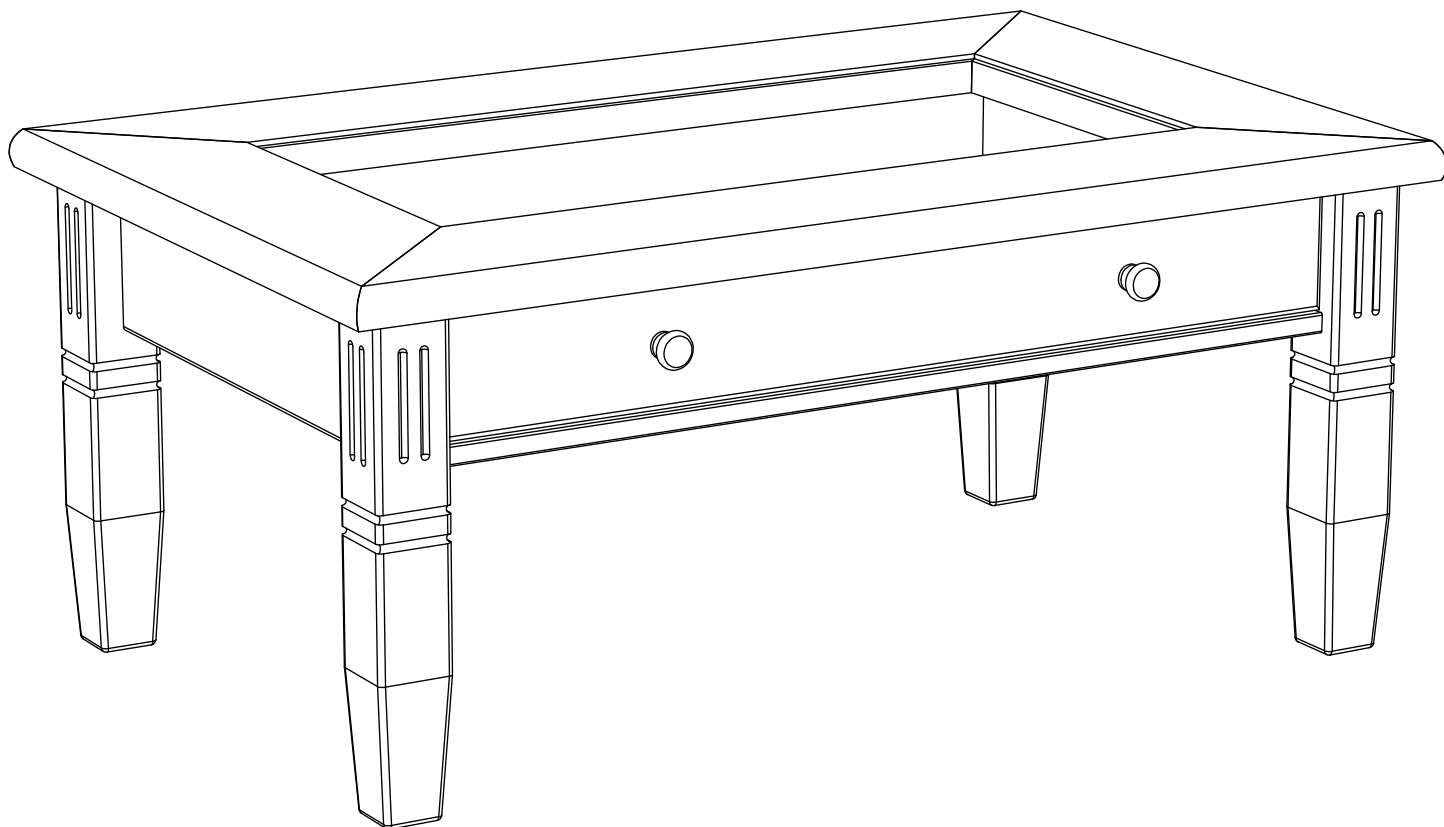

Producer:
Pinus-GB Ltd.
Jauntīreji, Olaines nov.
LV-2127, Latvia

Table art. GD567

Assembled size / Maße aufgebaut :

Height / Höhe : 565 mm.

Length / Länge : 1100 mm.

Width / Breite : 700 mm.

**This unit can be
assembled by two persons.**