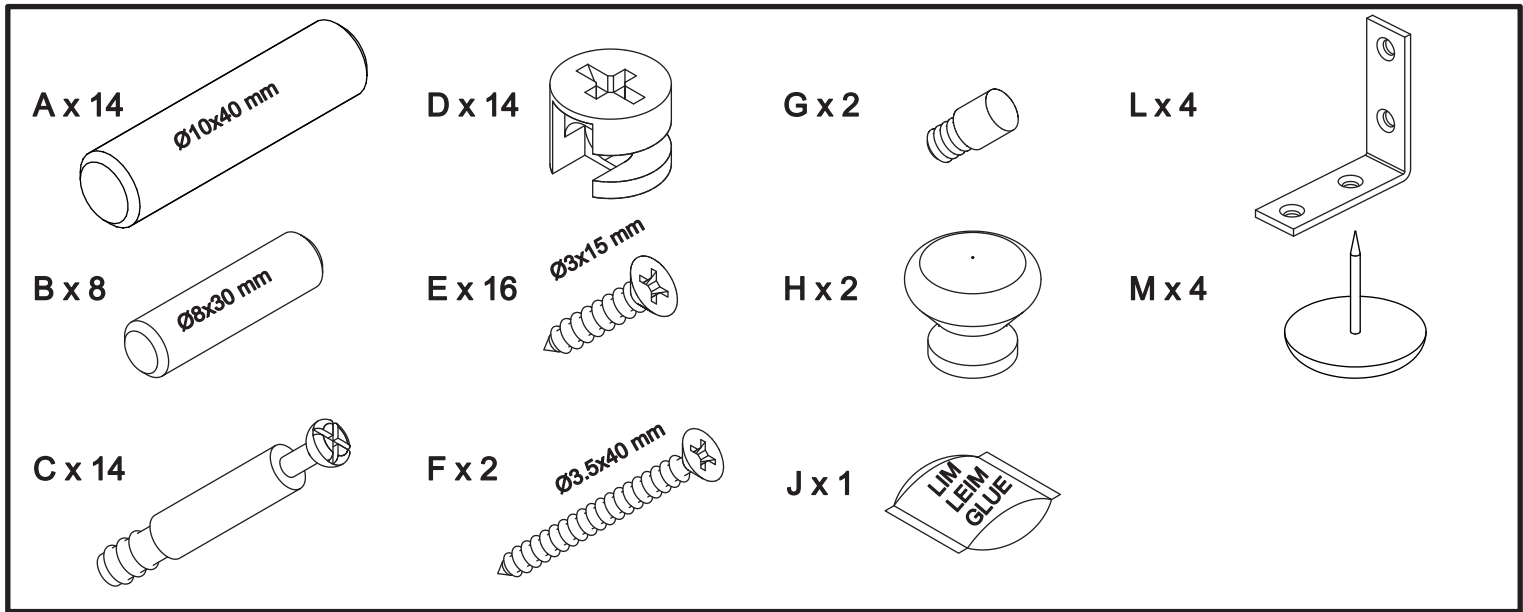

Producer:
Pinus-GB Ltd.
Jauntīreji, Olaines nov.
LV-2127, Latvia

Table art. GD567

Assembled size / Maße aufgebaut :

Height / Höhe : 565 mm.

Length / Länge : 1100 mm.

Width / Breite : 700 mm.

**This unit can be
assembled by two persons.**

The necessary tools
(not included)

Die dazu benötigten Werkzeuge
(ausschliesslich)

Ref. / Art. nr.	Qty. / Anzahl	Size (mm) / Maß (mm)	✓
1	1	775 x 375 x 5	
2	1	1100 x 700 x 36	
3	2	500 x 140 x 45	
4	1	900 x 140 x 19	
5	1	900 x 50 x 19	
6	2	445 x 70 x 70	
7	1	445 x 70 x 70	
8	1	445 x 70 x 70	
9	1	896 x 115 x 19	
10	1	554 x 110 x 15	
11	1	554 x 110 x 15	
12	1	864 x 110 x 15	
13	1	874 x 536 x 4	