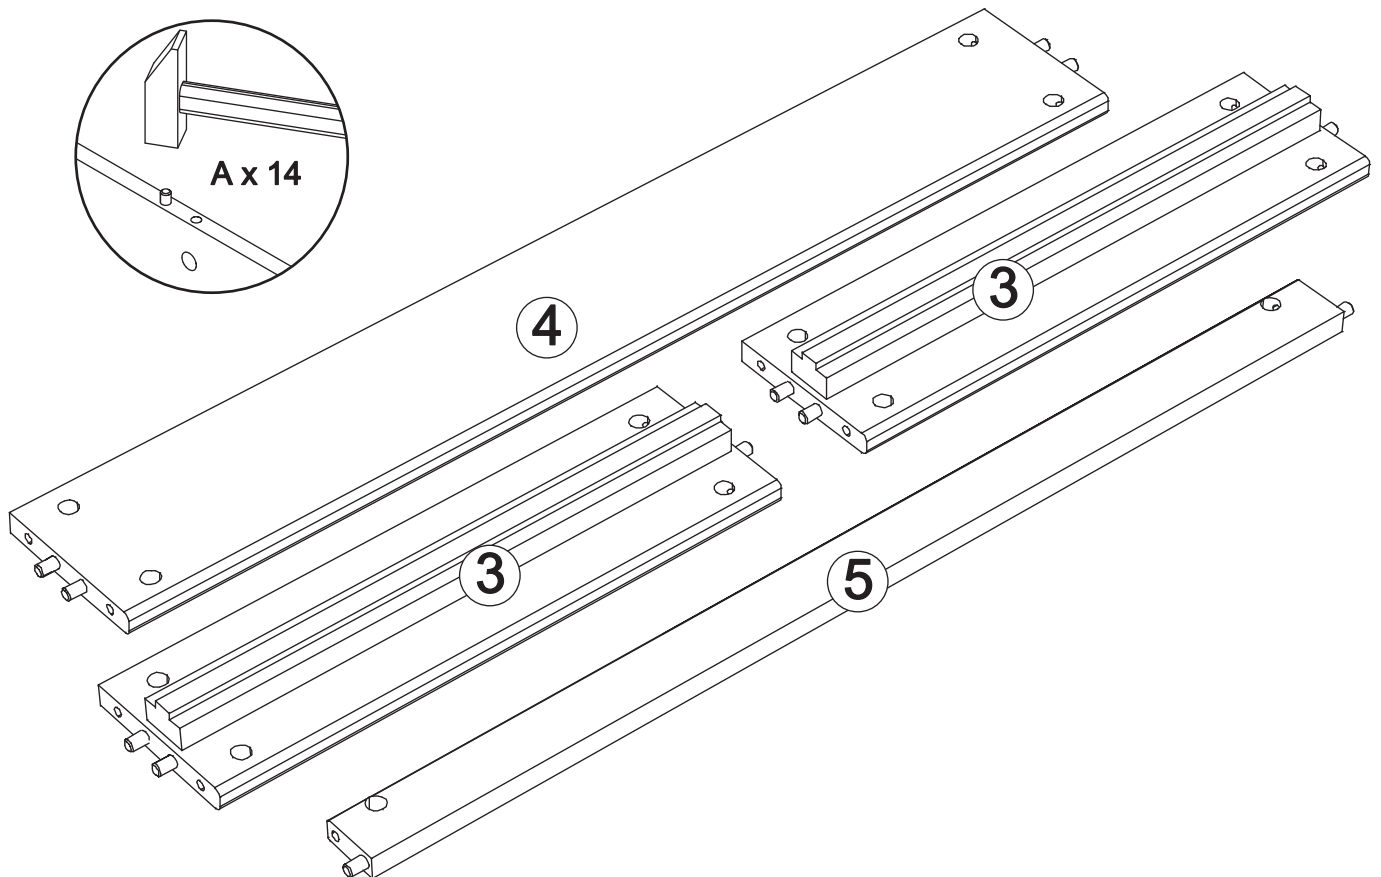

Dear customer.

Here You have the possibility of measuring the supplied screws.

Geehrter Kunde.

Hier haben Sie die Möglichkeit die mitgelieferten Schrauben nachzumessen.