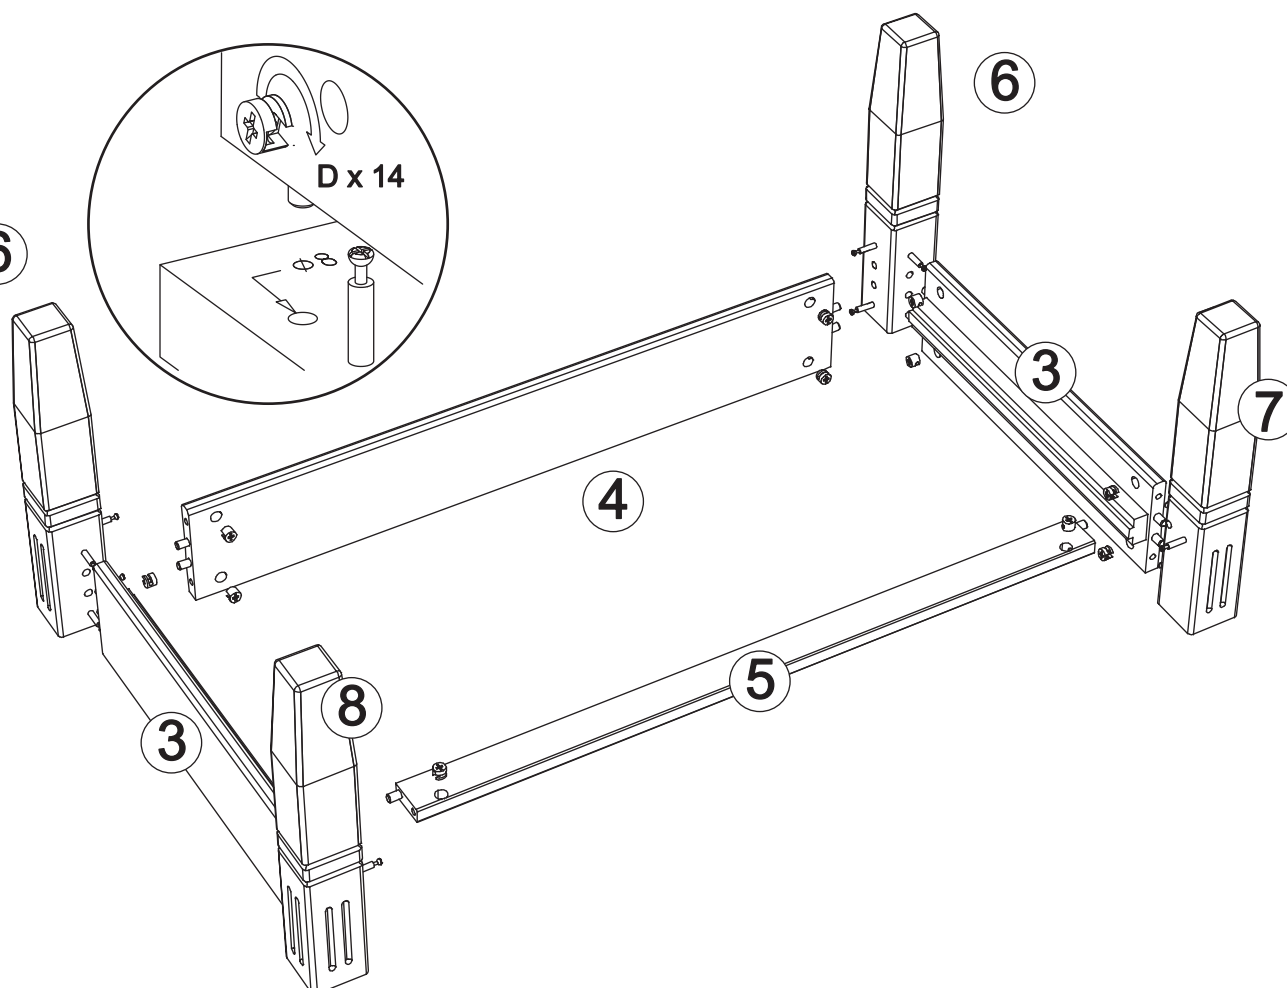

2

C x 14

6

6

7

8

3

D x 14

6

3

7

6

4

5

8

3