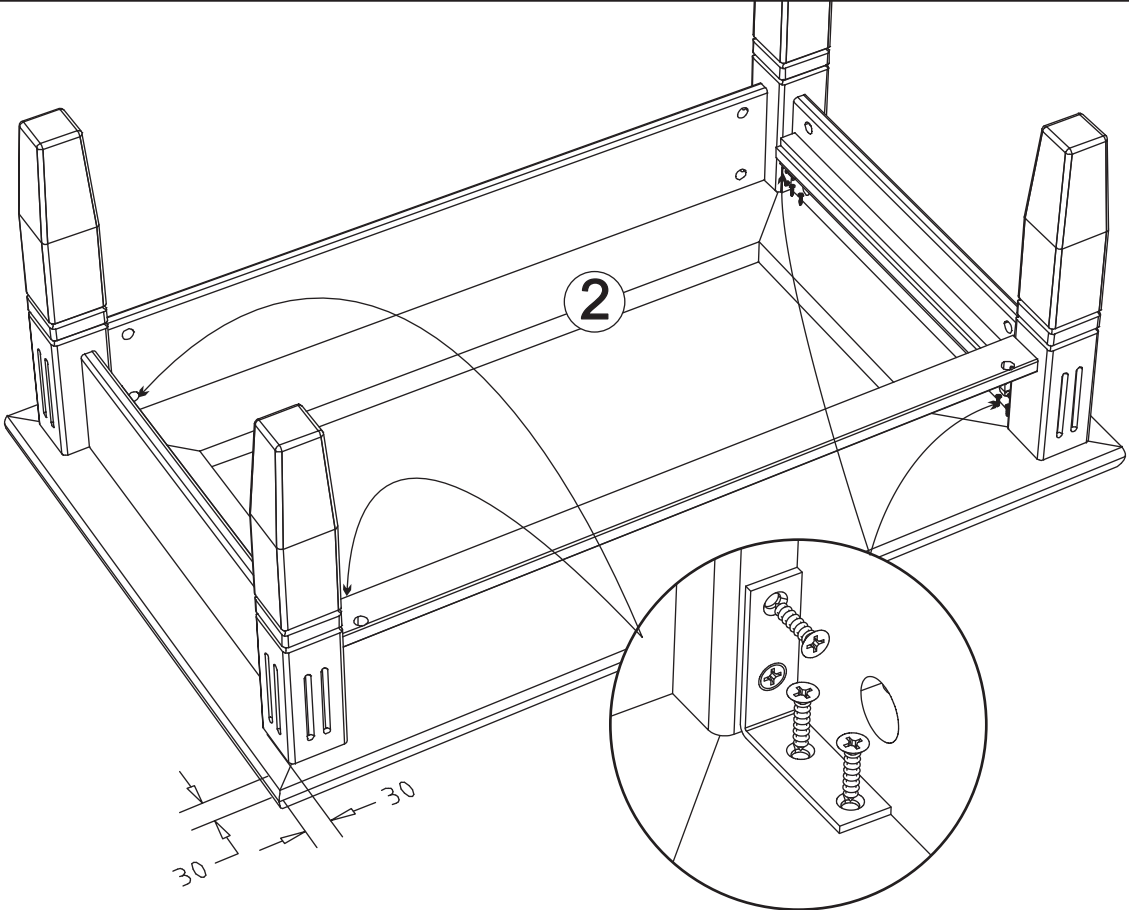

4

Ex 16

L x 4

5

B x 8

J x 1