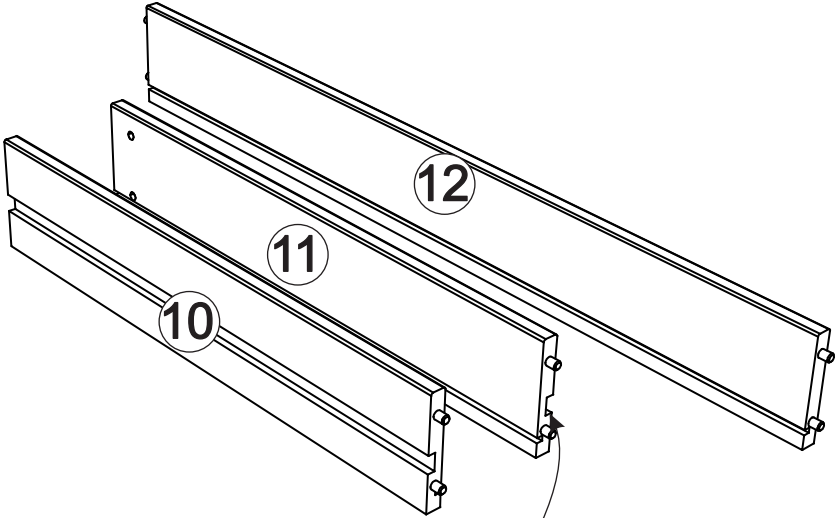

B x 8

J x 1

WARNING !!!
ADD ONLY
1 DROP OF
GLUE (part J)
IN EACH HOLE.

Achtung!!!
EINTROPFEN NUR
EIN LEIM TROPFEN
(TEIL J) IN
JEDEN LOCH.

IMPORTANT !!!
GENTLY TAP
DOWEL (part B)
HOME SO THAT
ONLY 10 mm
IS VISIBLE.