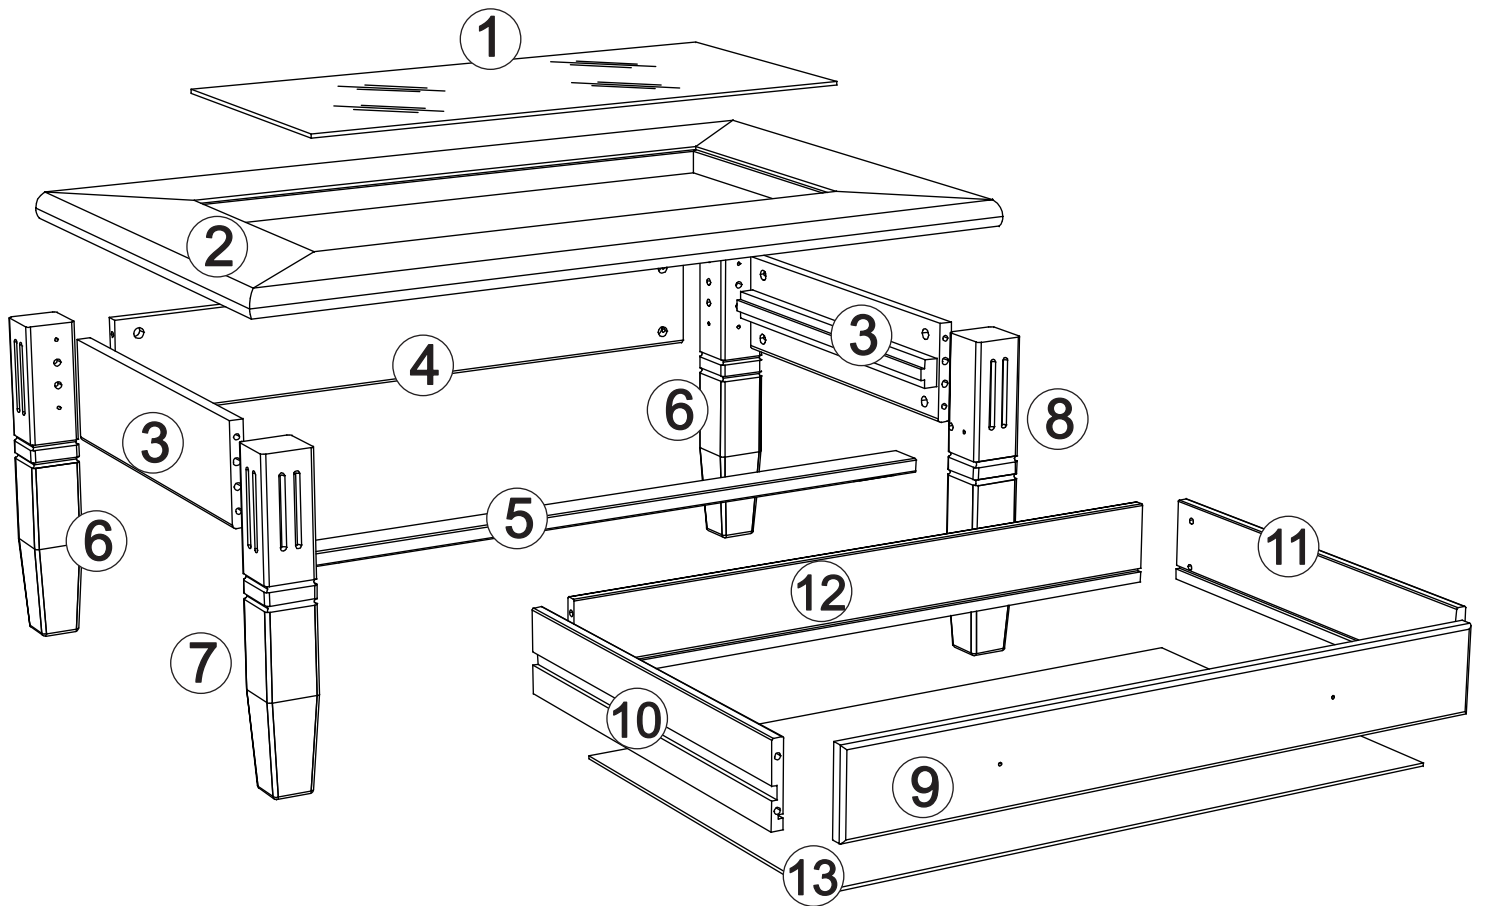

Ref. / Art. nr.	Qty. / Anzahl	Size (mm) / Maß (mm)	✓
1	1	775 x 375 x 5	
2	1	1100 x 700 x 36	
3	2	500 x 140 x 45	
4	1	900 x 140 x 19	
5	1	900 x 50 x 19	
6	2	445 x 70 x 70	
7	1	445 x 70 x 70	
8	1	445 x 70 x 70	
9	1	896 x 115 x 19	
10	1	554 x 110 x 15	
11	1	554 x 110 x 15	
12	1	864 x 110 x 15	
13	1	874 x 536 x 4