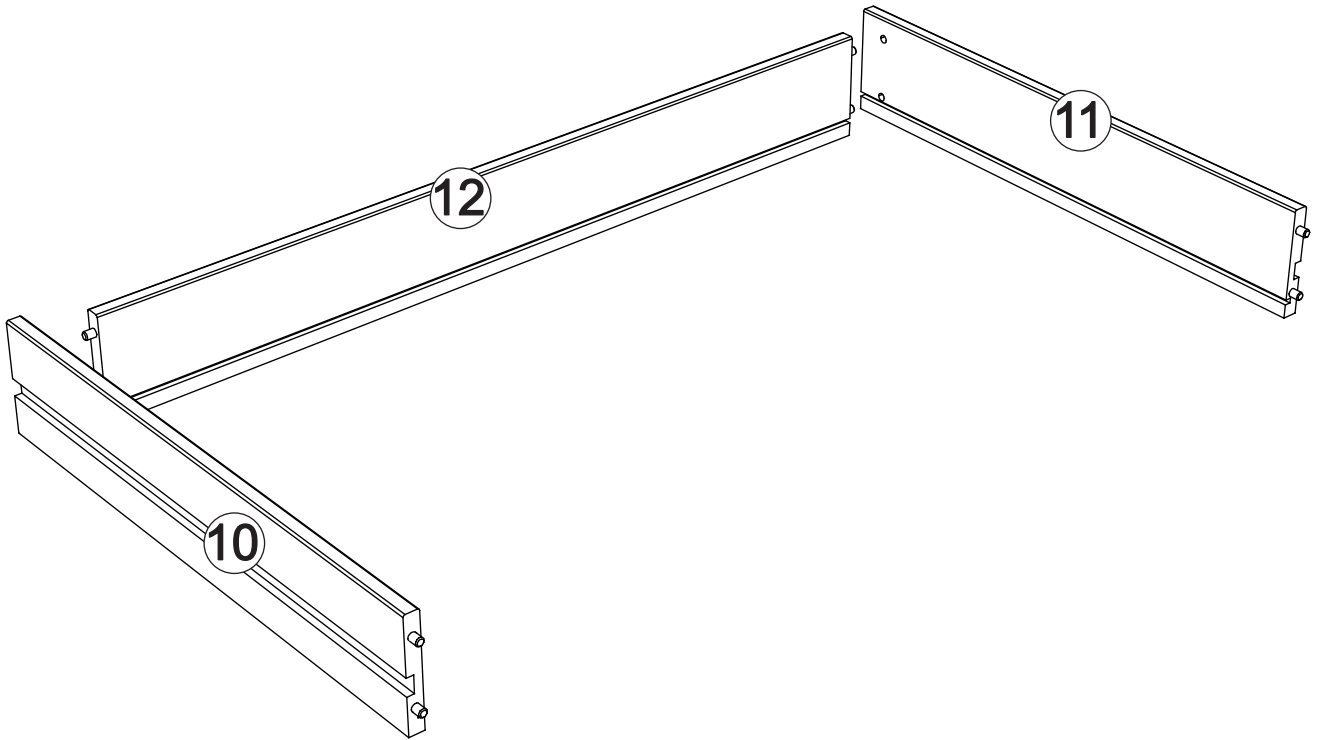

B x 8

J x 1

WARNING !!!
ADD ONLY
1 DROP OF
GLUE (part J)
IN EACH HOLE.

Achtung!!!
EINTROPFEN NUR
EIN LEIM TROPFEN
(TEIL J) IN
JEDEN LOCH.

IMPORTANT !!!
GENTLY TAP
DOWEL (part B)
HOME SO THAT
ONLY 10 mm
IS VISIBLE.

Wichtig!!!
LANGSAM EINEN
DÜBEL (TEIL B) IN
DER LOCH EINSCHLAGEN,
DAMIT KANN MAN
NUR 10 mm SEHEN.

6

J x 1

7

J x 1

8

9

H x 2