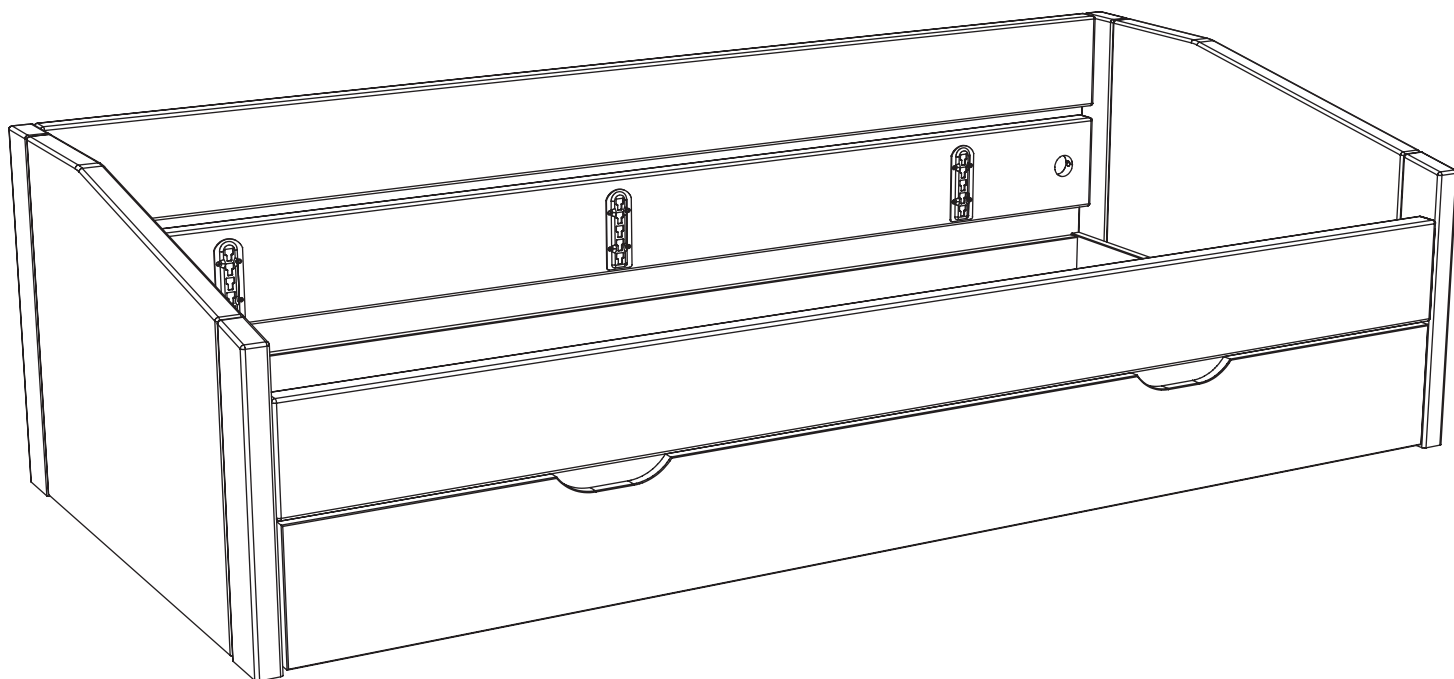

# Bed art. GT302

Assembled size / Maße aufgebaut :

Height / Höhe : 548 mm.

Width / Breite : 980 mm.

Length / Länge : 2080 mm.

This unit can be  
assembled by two persons.

Aufbau mit zwei Personen.