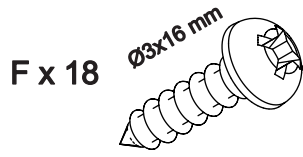

# Bed art. GT302

Assembled size / Maße aufgebaut :

Height / Höhe : 548 mm.

Width / Breite : 980 mm.

Length / Länge : 2080 mm.

This unit can be  
assembled by two persons.

Aufbau mit zwei Personen.

The necessary tools  
(not included)

Die dazu benötigten Werkzeuge  
(ausschliesslich)

5

H x 4

6

E x 4

7

F x 18