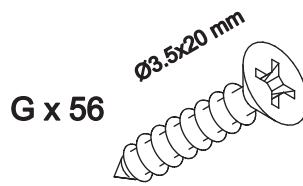

# Bed art. GT302

Assembled size / Maße aufgebaut :

Height / Höhe : 548 mm.

Width / Breite : 980 mm.

Length / Länge : 2080 mm.

This unit can be  
assembled by two persons.

Aufbau mit zwei Personen.

The necessary tools  
(not included)

Die dazu benötigten Werkzeuge  
(ausschliesslich)

5

H x 4

6

E x 4

7

F x 18