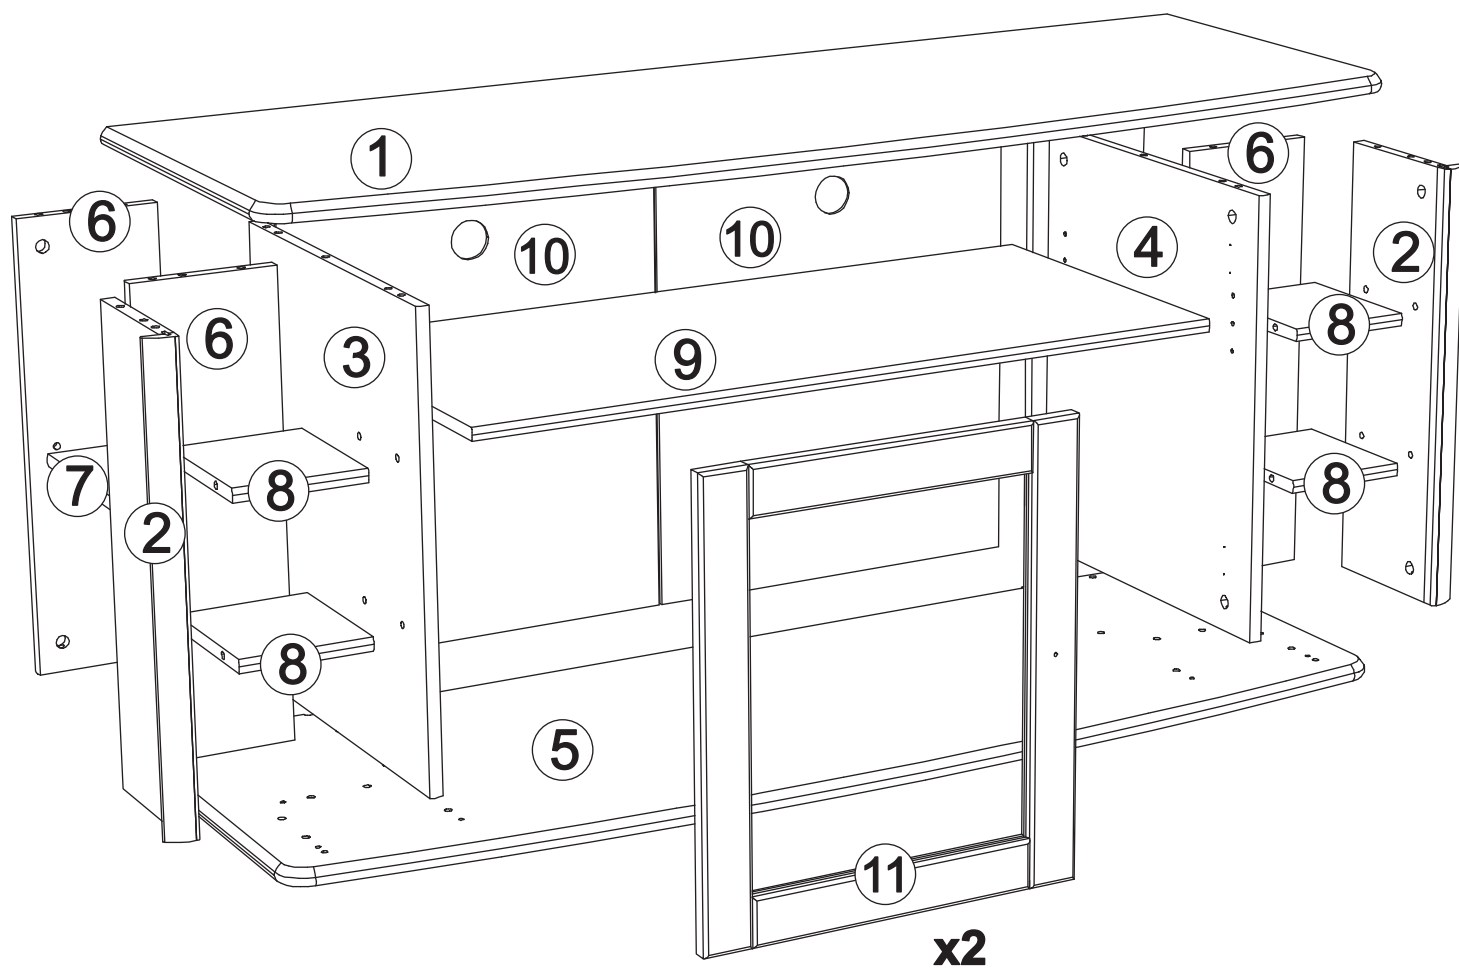

Ref. / Art. nr.	Qty. / Anzahl	Size (mm) / Maß (mm)	✓
1	1	1346 x 485 x 19	
2	2	517 x 179 x 35	
3	1	517 x 437 x 15	
4	1	517 x 437 x 15	
5	1	1346 x 485 x 19	
6	4	517 x 162 x 15	
7	2	225 x 157 x 15	
8	4	160 x 145 x 15	
9	1	895 x 418 x 15	
10	2	537 x 460.5 x 4	
11	2	513 x 444 x 19