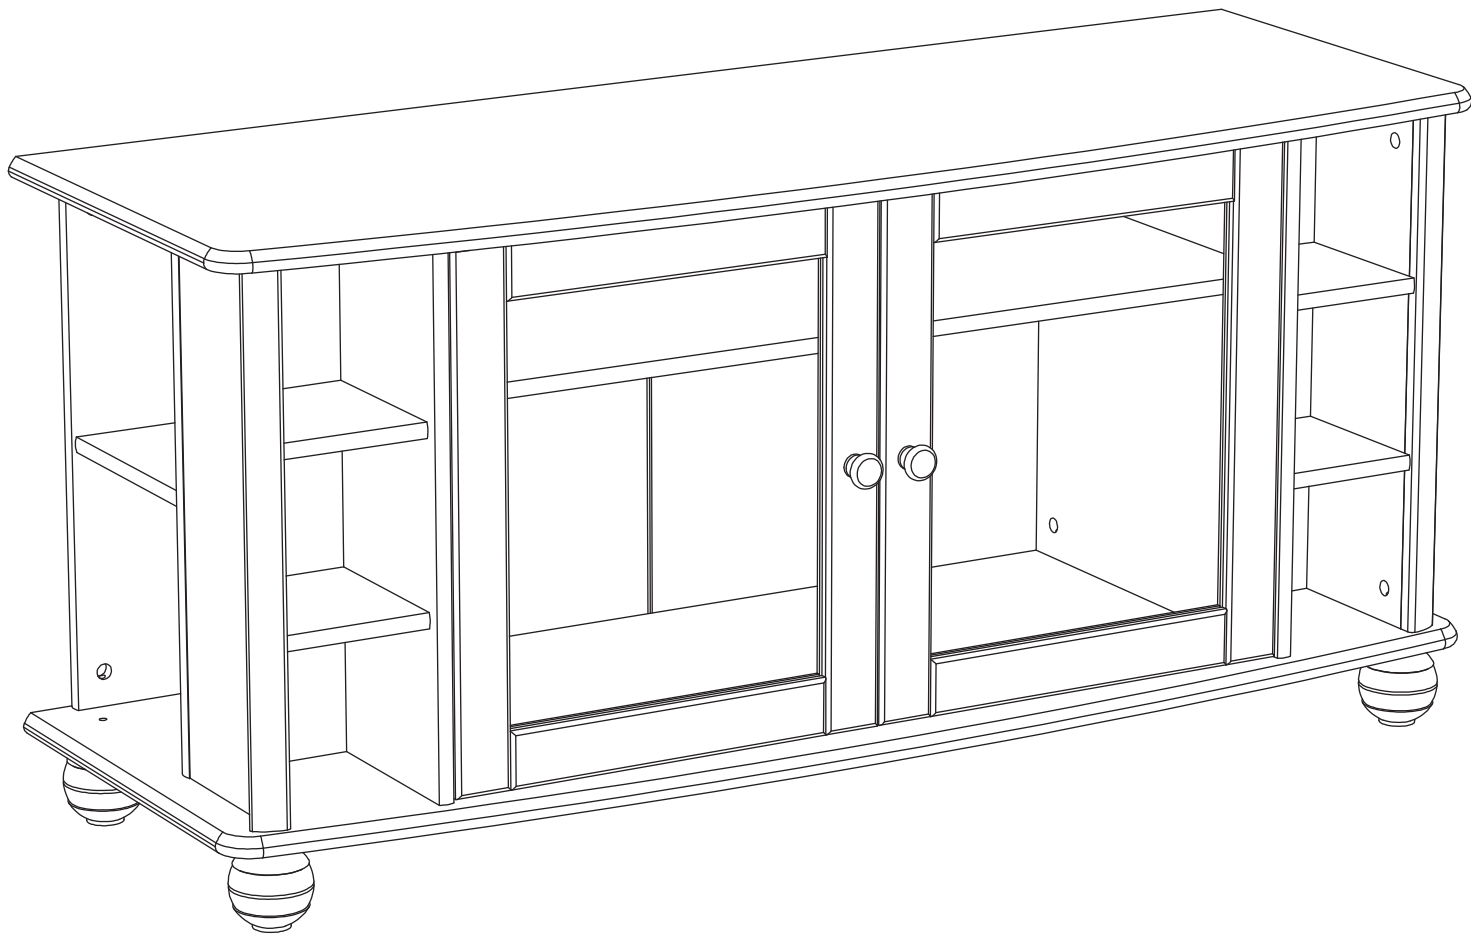

# TV Unterteil art. TV83

Assembled size / Maße aufgebaut :

Height / Höhe : 635 mm.

Width / Breite : 1346 mm.

Depth / Tiefe : 485 mm.

This unit can be  
assembled by two persons.

Aufbau mit zwei Personen.