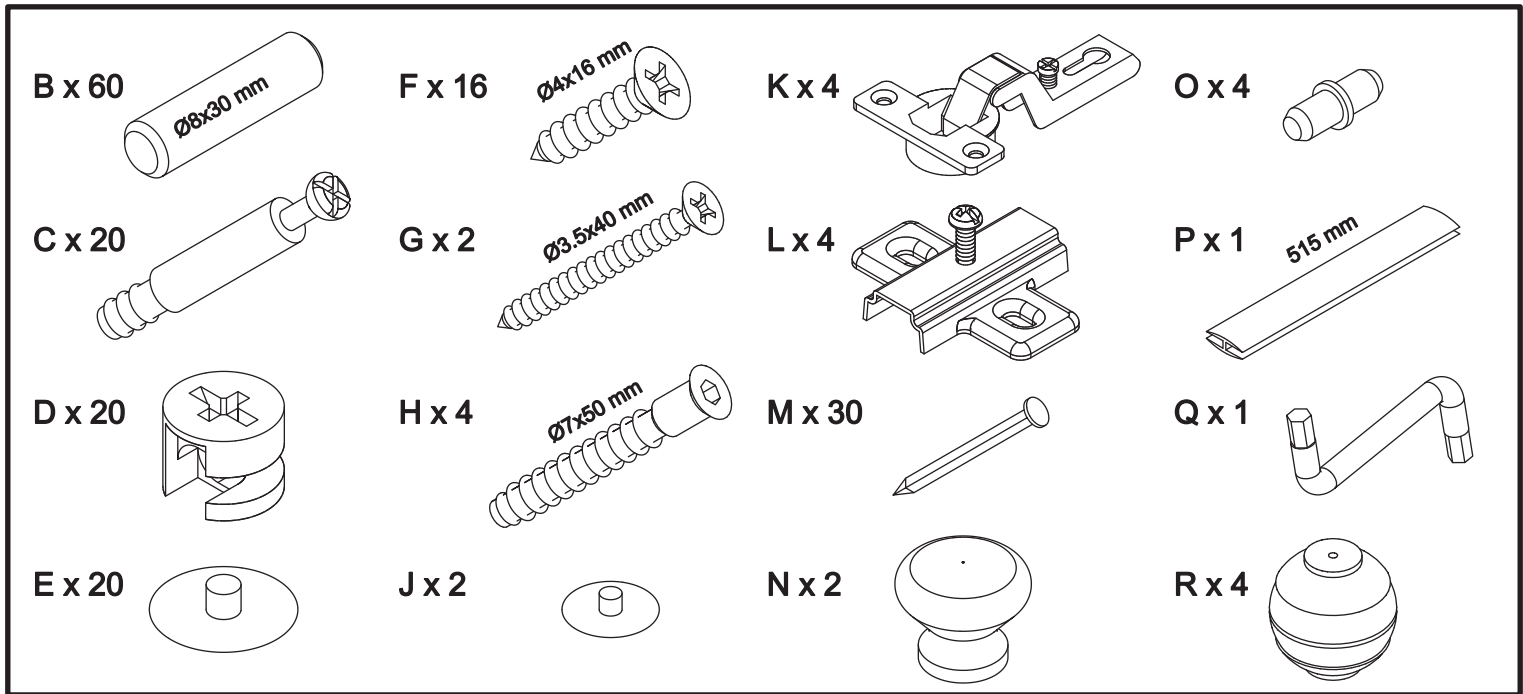

# TV Unterteil art. TV83

Assembled size / Maße aufgebaut :

Height / Höhe : 635 mm.

Width / Breite : 1346 mm.

Depth / Tiefe : 485 mm.

This unit can be  
assembled by two persons.

Aufbau mit zwei Personen.

The necessary tools  
(not included)

Die dazu benötigten Werkzeuge  
(ausschliesslich)

Ref. / Art. nr.	Qty. / Anzahl	Size (mm) / Maß (mm)	✓
1	1	1346 x 485 x 19	
2	2	517 x 179 x 35	
3	1	517 x 437 x 15	
4	1	517 x 437 x 15	
5	1	1346 x 485 x 19	
6	4	517 x 162 x 15	
7	2	225 x 157 x 15	
8	4	160 x 145 x 15	
9	1	895 x 418 x 15	
10	2	537 x 460.5 x 4	
11	2	513 x 444 x 19	