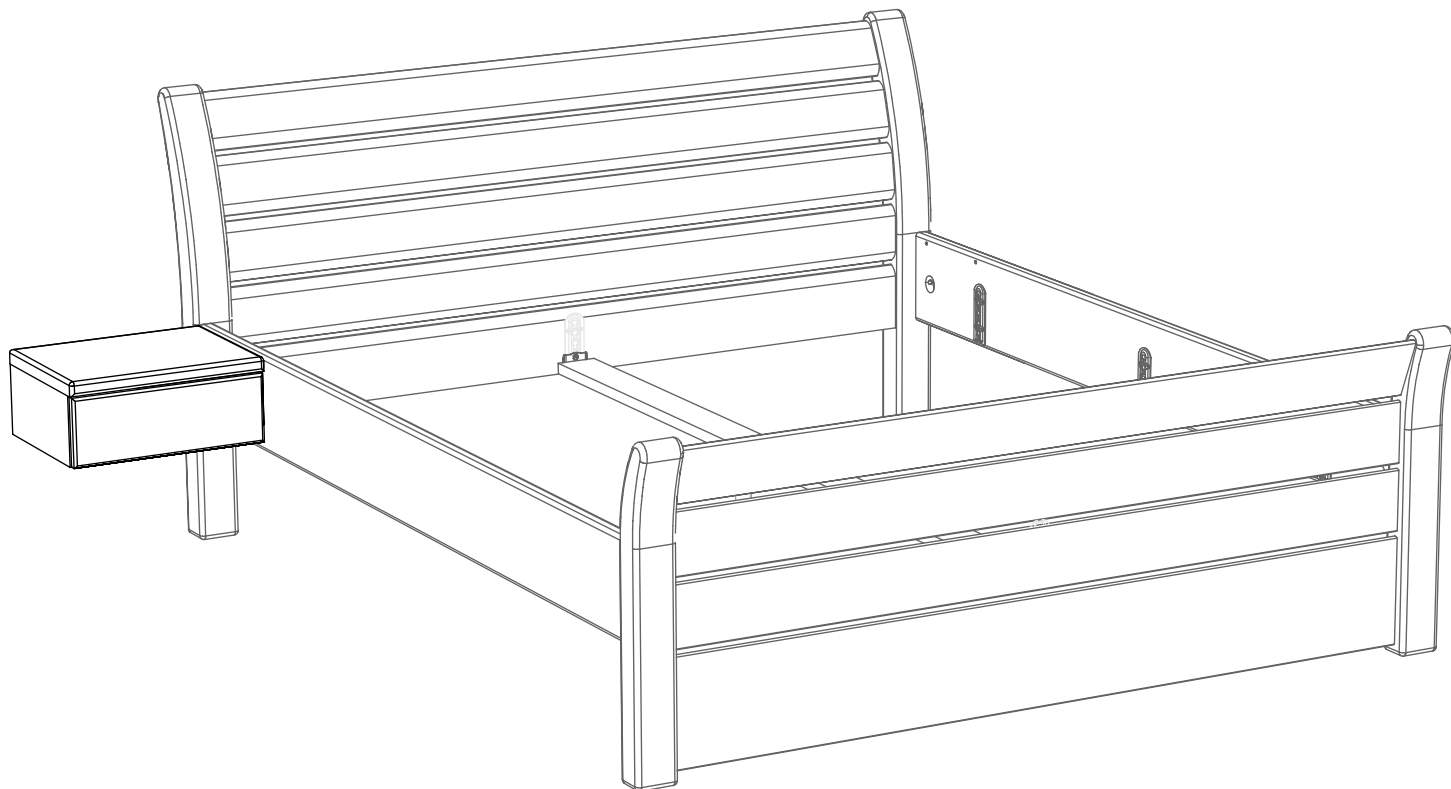

# Nightstand art. NS69

Assembled size / Maße aufgebaut :

Height / Höhe : 190 mm.

Width / Breite : 450 mm.

Length / Länge : 341 mm.

This unit can be  
assembled by two persons.

Aufbau mit zwei Personen.