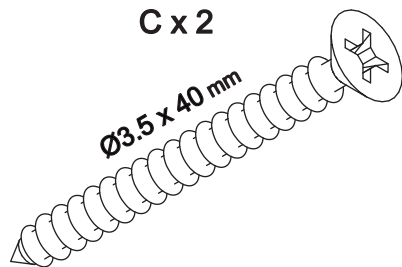

# Nightstand art. NS69

Assembled size / Maße aufgebaut :

Height / Höhe : 190 mm.

Width / Breite : 450 mm.

Length / Länge : 341 mm.

This unit can be  
assembled by two persons.

Aufbau mit zwei Personen.

The necessary tools  
(not included)

Die dazu benötigten Werkzeuge  
(ausschliesslich)

A x 2

B x 2

C x 2

D x 1

1

2

A x 2

B x 2

D x 1

3

C x 2

4