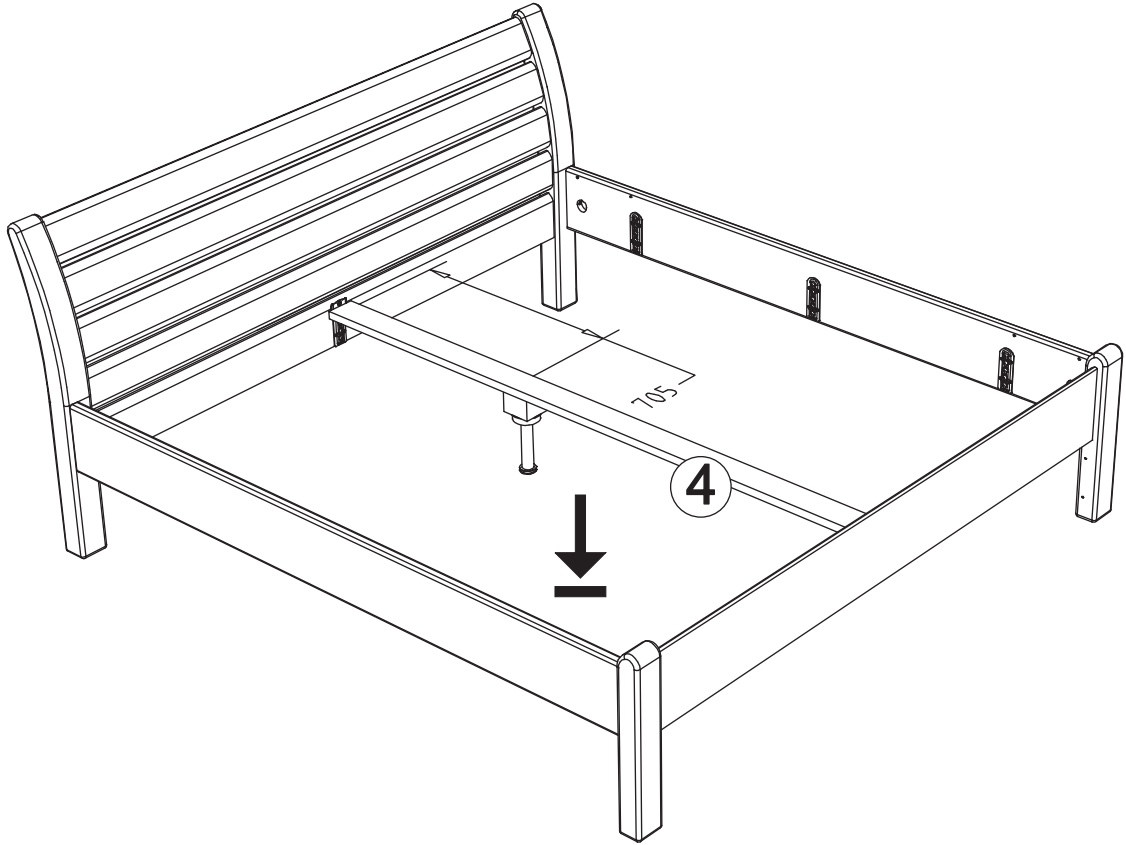

Producer:
Pinus-GB Ltd.
Jauntīreji, Olaines nov.
LV-2127, Latvia

Bed art. GT286

Var. 01

Var. 02

Assembled size / Maße aufgebaut :

Height / Höhe : 1000 mm.

Width / Breite : 2090 mm.

Length / Länge : 2281 mm.

8

D x 4

Var. 01

9

C x 4

10