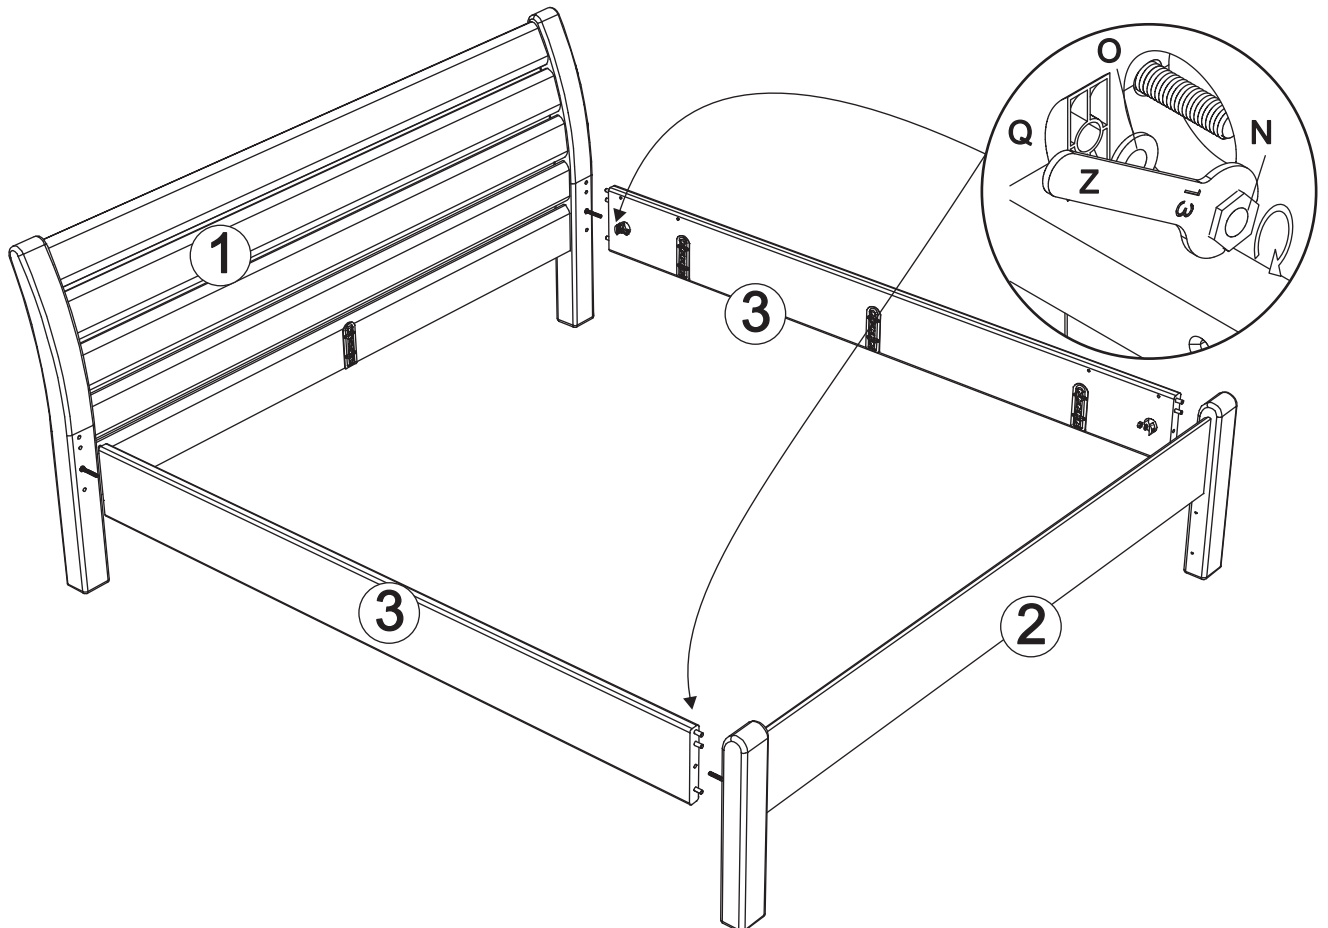

4

N x 4

O x 4

Q x 4

Z x 1