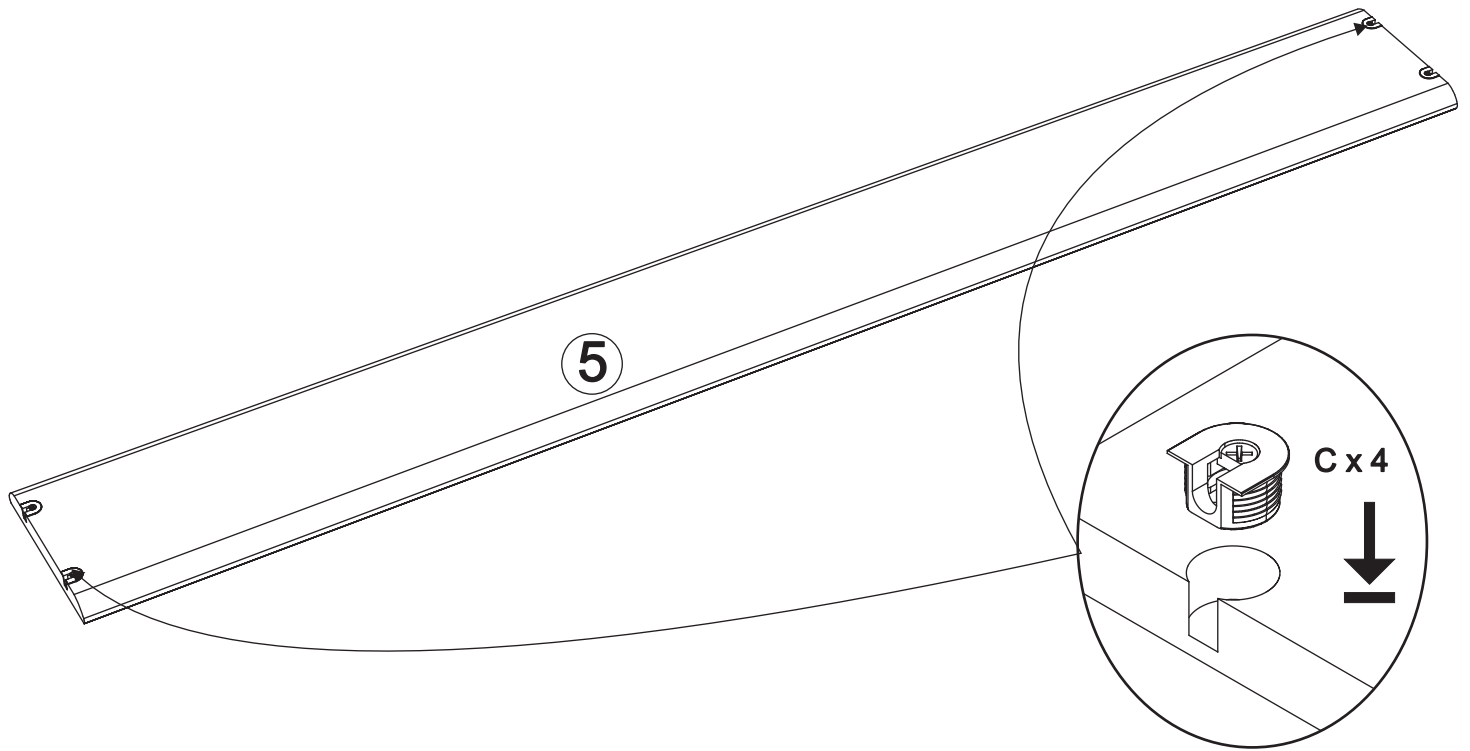

Producer:
Pinus-GB Ltd.
Jauntīreji, Olaines nov.
LV-2127, Latvia

Bed art. GT286

Var. 01

Var. 02

Assembled size / Maße aufgebaut :

Height / Höhe : 1000 mm.

Width / Breite : 2090 mm.

Length / Länge : 2281 mm.

8

D x 4

Var. 01

9

C x 4

10