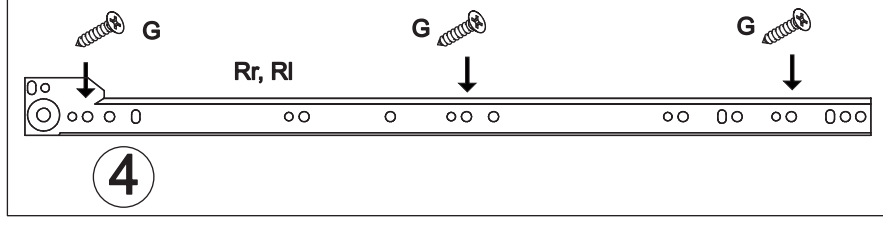

Producer:
Pinus-GB Ltd.
Jauntīreji, Olaines nov.
LV-2127, Latvia

Bed art. GT220

Assembled size / Maße aufgebaut :

Height / Höhe : 779 mm.

Width / Breite : 2080 mm.

Length / Länge : 2080 mm.

This unit can be
assembled by two persons.

The necessary tools
(not included)

Die dazu benötigten Werkzeuge
(ausschliesslich)

Ref. / Art. nr.	Qty. / Anzahl	Size (mm) / Maß (mm)	✓
1	1	2080 x 779 x 40	
2	2	2000 x 169 x 40	
3	1	2080 x 386 x 40	
4	1	2042 x 72 x 19	
5	4	978 x 90 x 19	
6	1	1984 x 92 x 25	
7	4	993 x 205 x 19	
8	4	500 x 140 x 19	
9	4	500 x 140 x 19	
10	4	915 x 123 x 19	
11	4	925 x 503 x 4	

Dear customer.
 Here You have the possibility of measuring the supplied screws.

Geehrter Kunde.
 Hier haben Sie die Möglichkeit die mitgelieferten Schrauben nachzumessen.

3 G x 12  Rr x 2  Rl x 2  

4 G x 12  Rr x 2  Rl x 2  