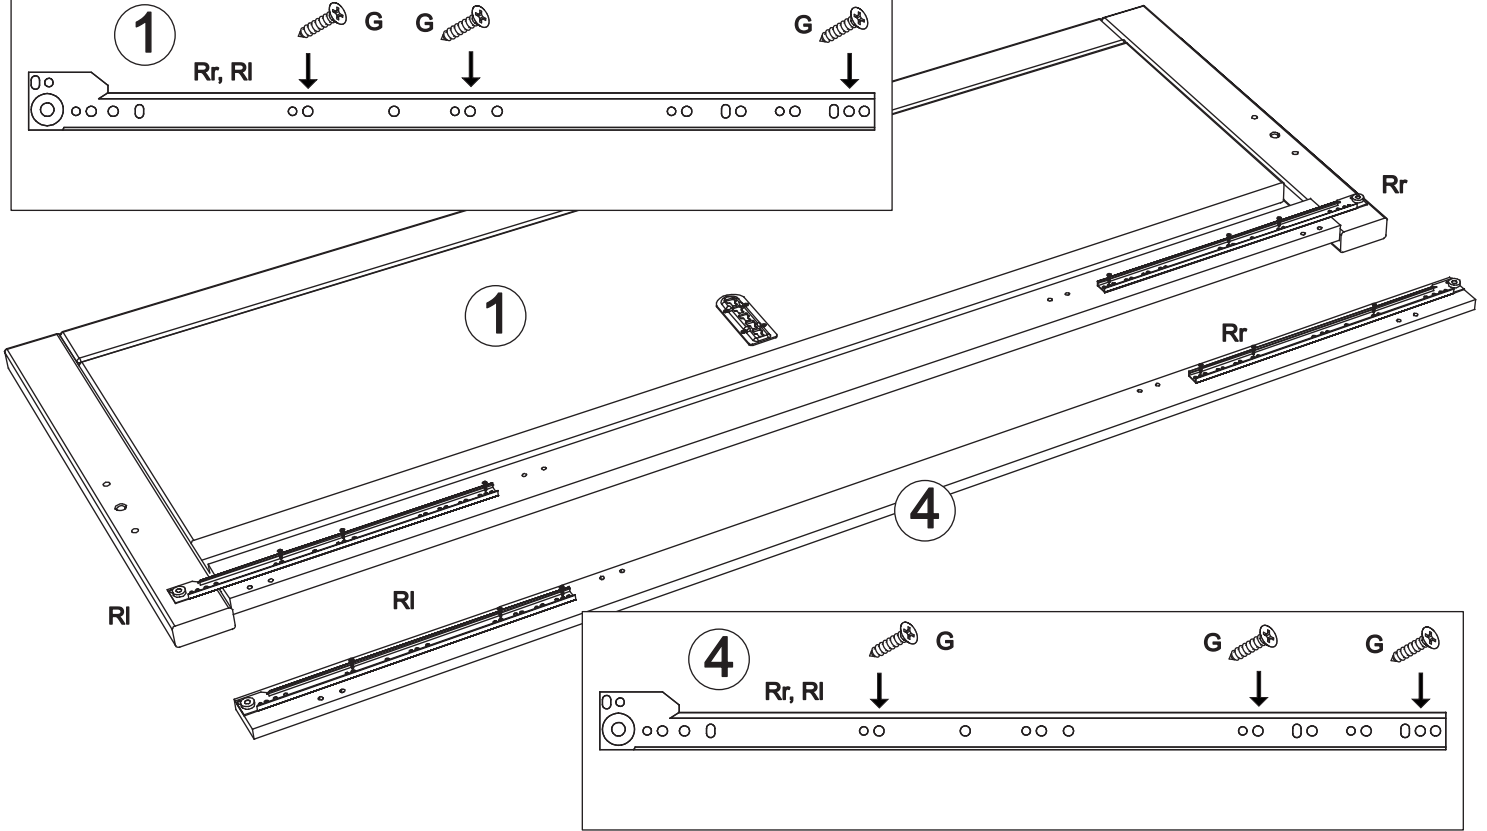

3 G x 12 Rr x 2 Rl x 2