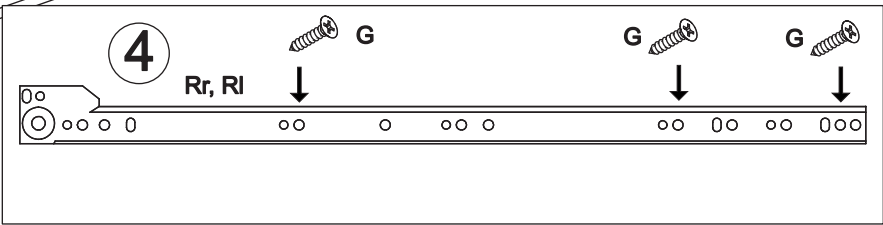

3 G x 12 Rr x 2 Rl x 2