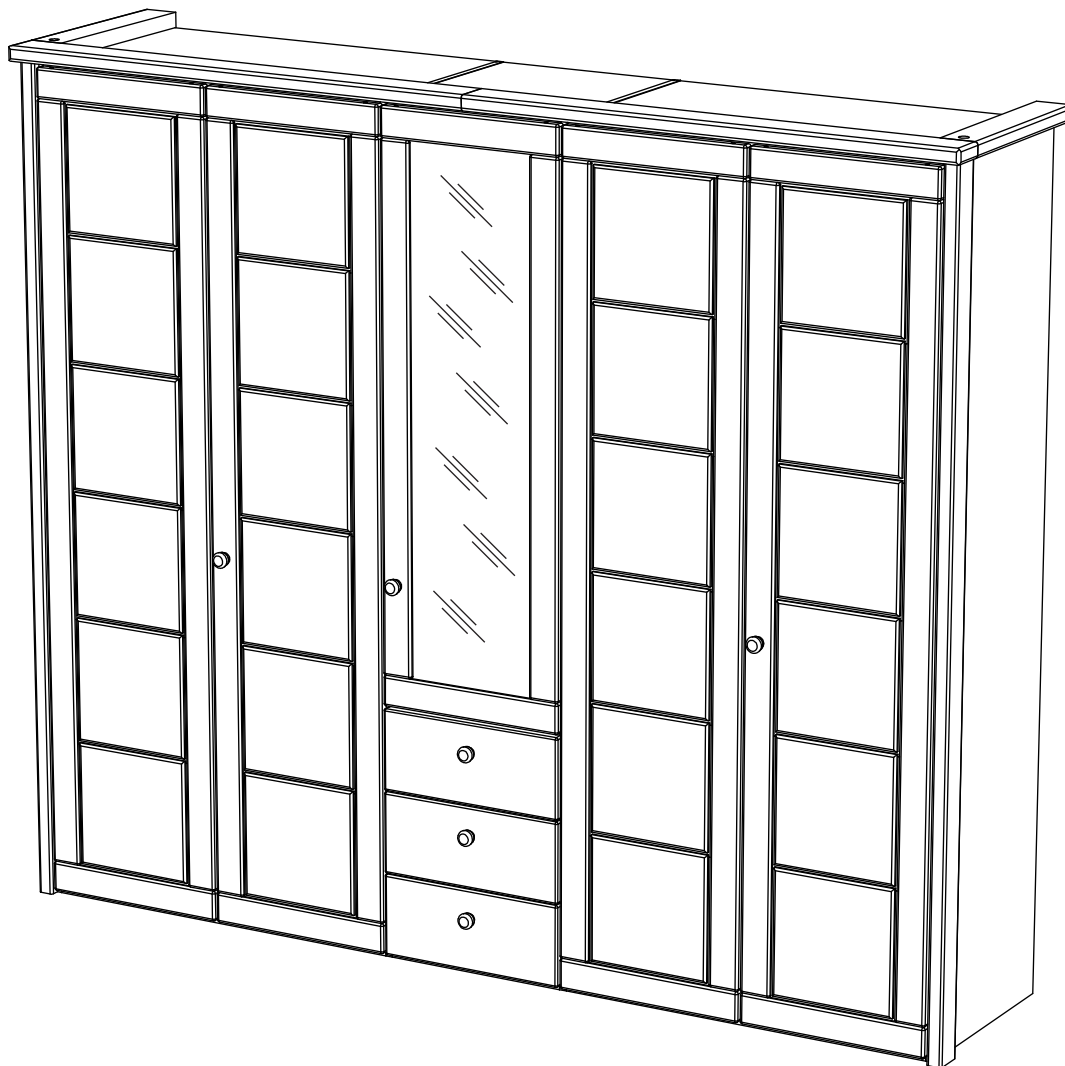

# Wardrobe art. SK294N

Assembled size / Maße aufgebaut :

Height / Höhe : 2241 mm.

Width / Breite : 2642 mm.

Depth / Tiefe : 618 mm.

This unit can be  
assembled by two persons.

Aufbau mit zwei Personen.