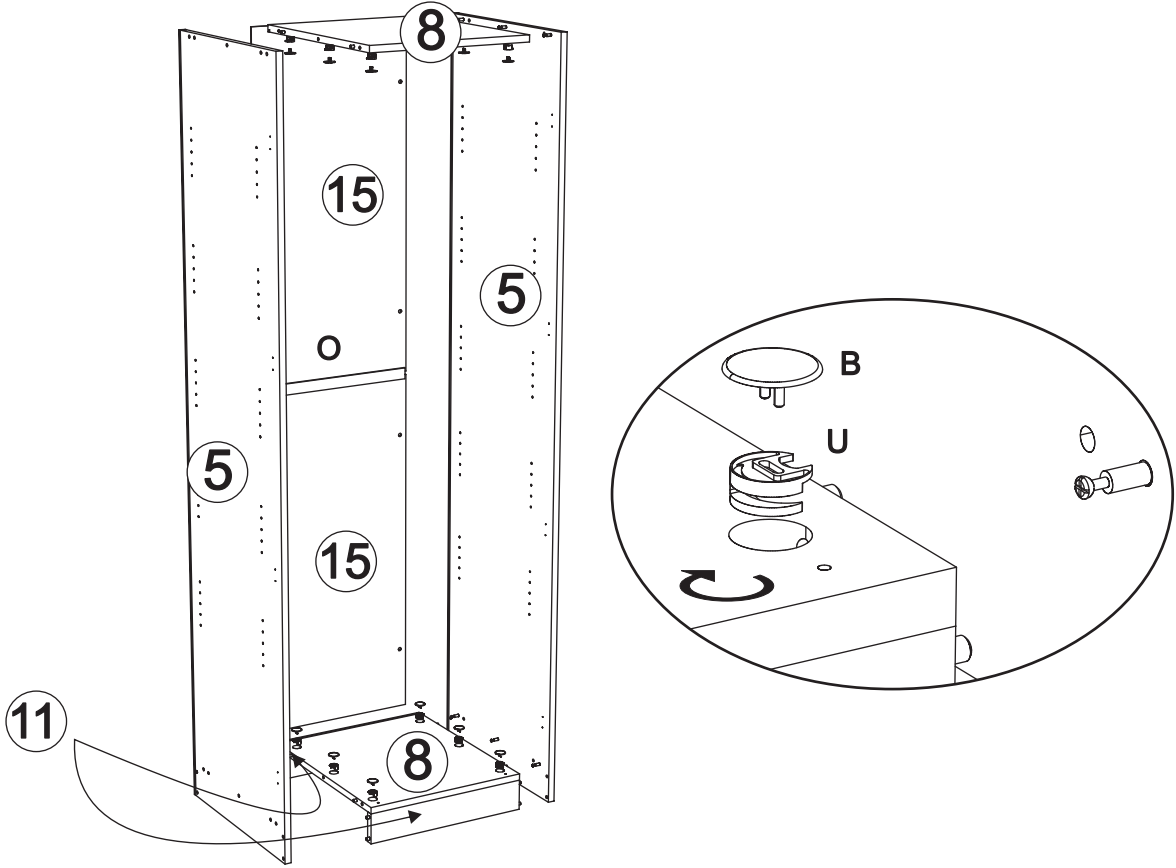

3

U x 12

O x 1

B x 12