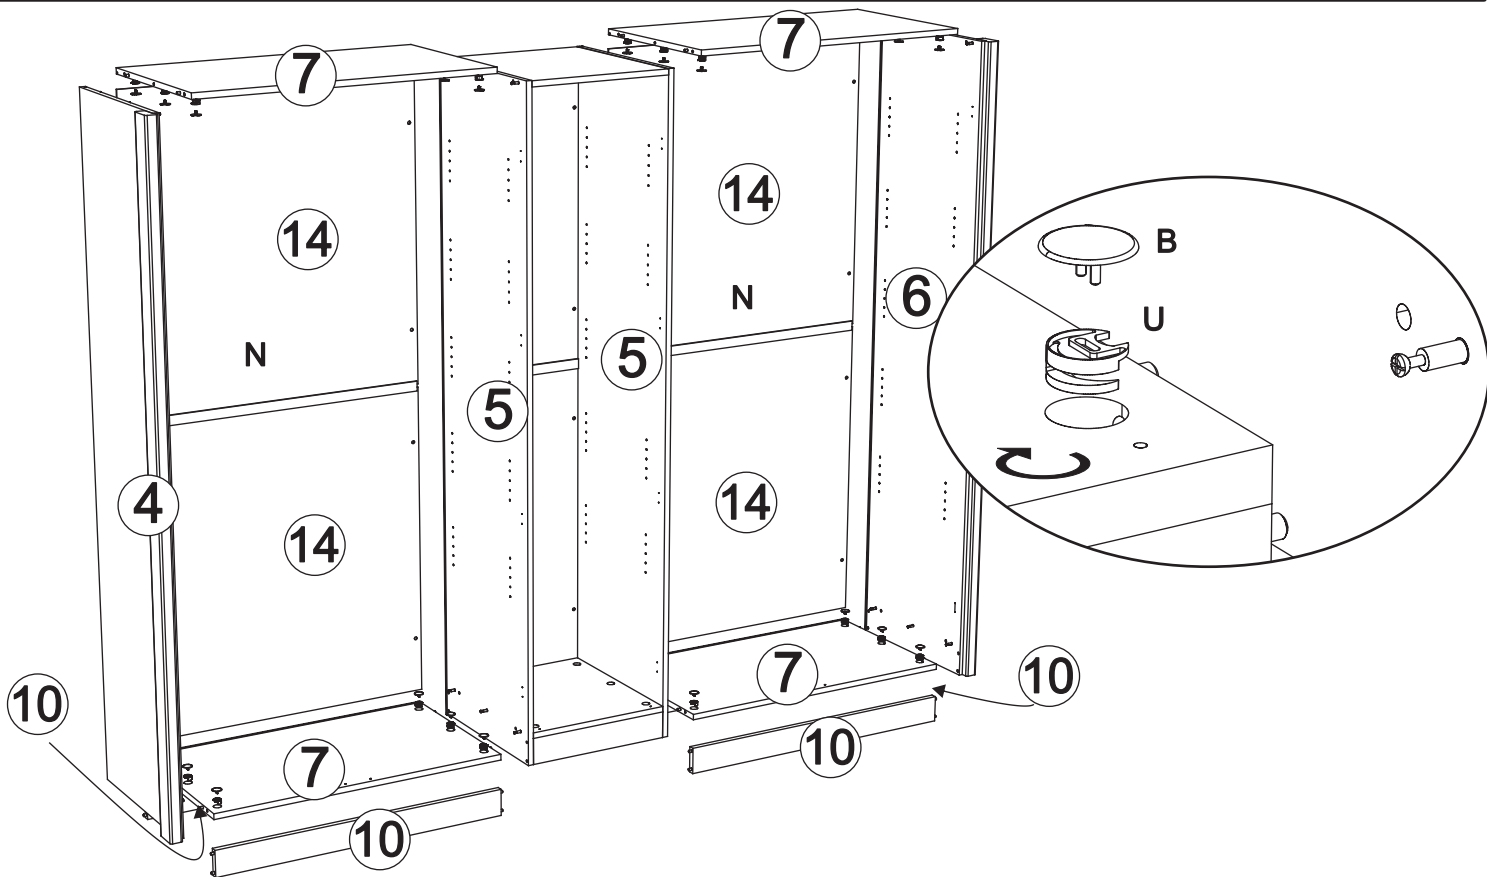

Producer:
Pinus-GB Ltd.
Jauntīreji, Olaines nov.
LV-2127, Latvia, EU

Wardrobe art. SK307N

Assembled size / Maße aufgebaut :

Height / Höhe : 2241 mm.

Width / Breite : 2642 mm.

Depth / Tiefe : 618 mm.

This unit can be
assembled by two persons.

5 U x 24  N x 2  B x 24  

6 G x 48  M x 24  

7

H x 32

S x 32

8

F x 8

K x 4