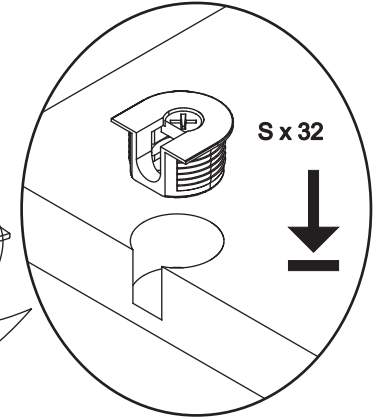

Producer:
Pinus-GB Ltd.
Jauntīreji, Olaines nov.
LV-2127, Latvia, EU

Wardrobe art. SK307N

Assembled size / Maße aufgebaut :

Height / Höhe : 2241 mm.

Width / Breite : 2642 mm.

Depth / Tiefe : 618 mm.

This unit can be
assembled by two persons.

5 U x 24  N x 2  B x 24  

6 G x 48  M x 24  

7

H x 32

S x 32

8

F x 8

K x 4