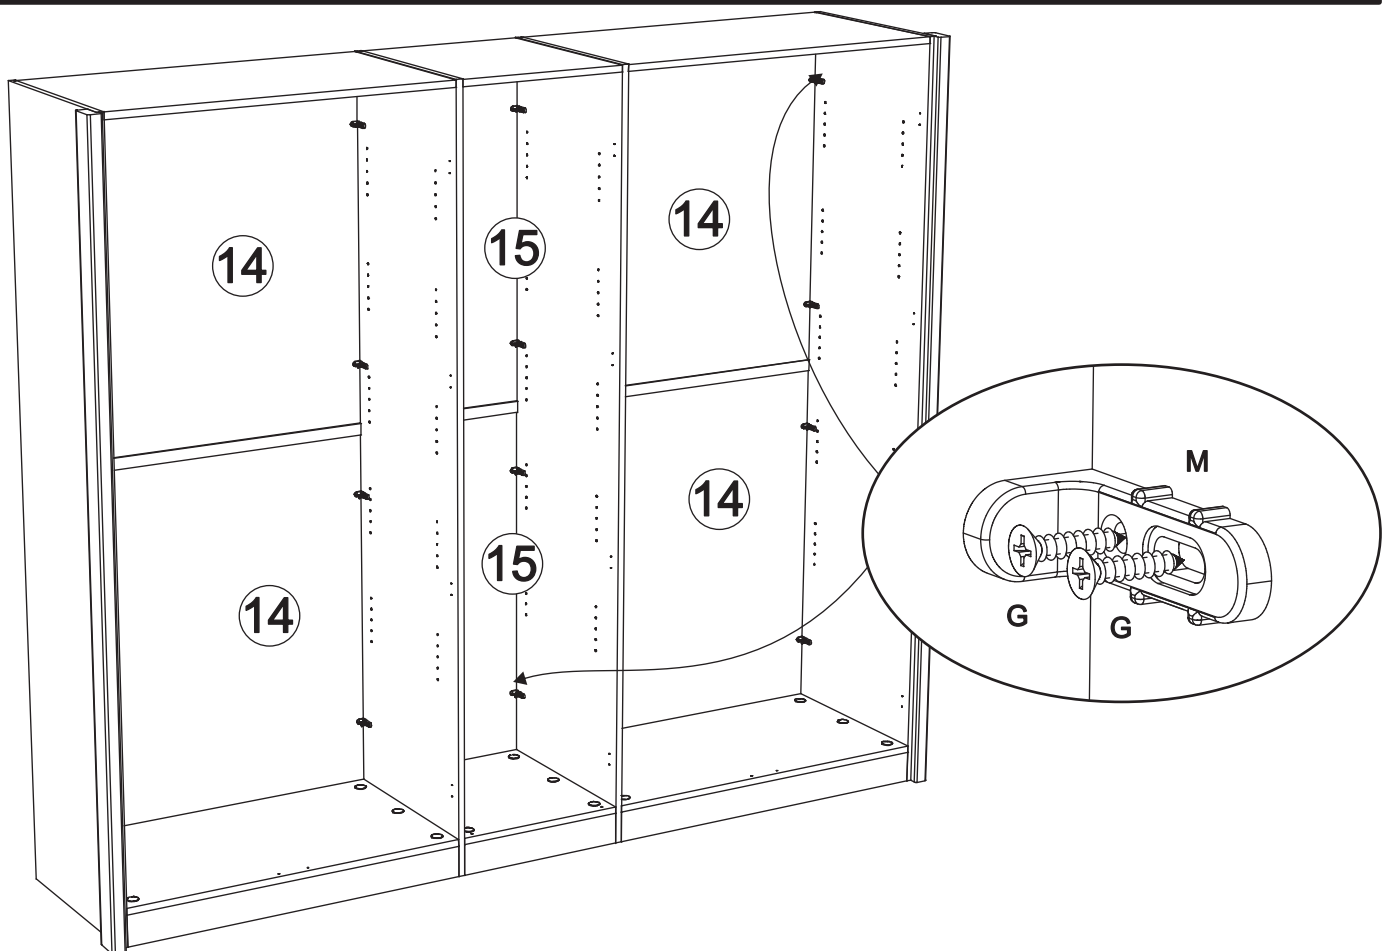

Producer:
Pinus-GB Ltd.
Jauntīreji, Olaines nov.
LV-2127, Latvia, EU

Wardrobe art. SK307N

Assembled size / Maße aufgebaut :

Height / Höhe : 2241 mm.

Width / Breite : 2642 mm.

Depth / Tiefe : 618 mm.

This unit can be
assembled by two persons.

5 U x 24  N x 2  B x 24  

6 G x 48  M x 24  

7

H x 32

S x 32

8

F x 8

K x 4