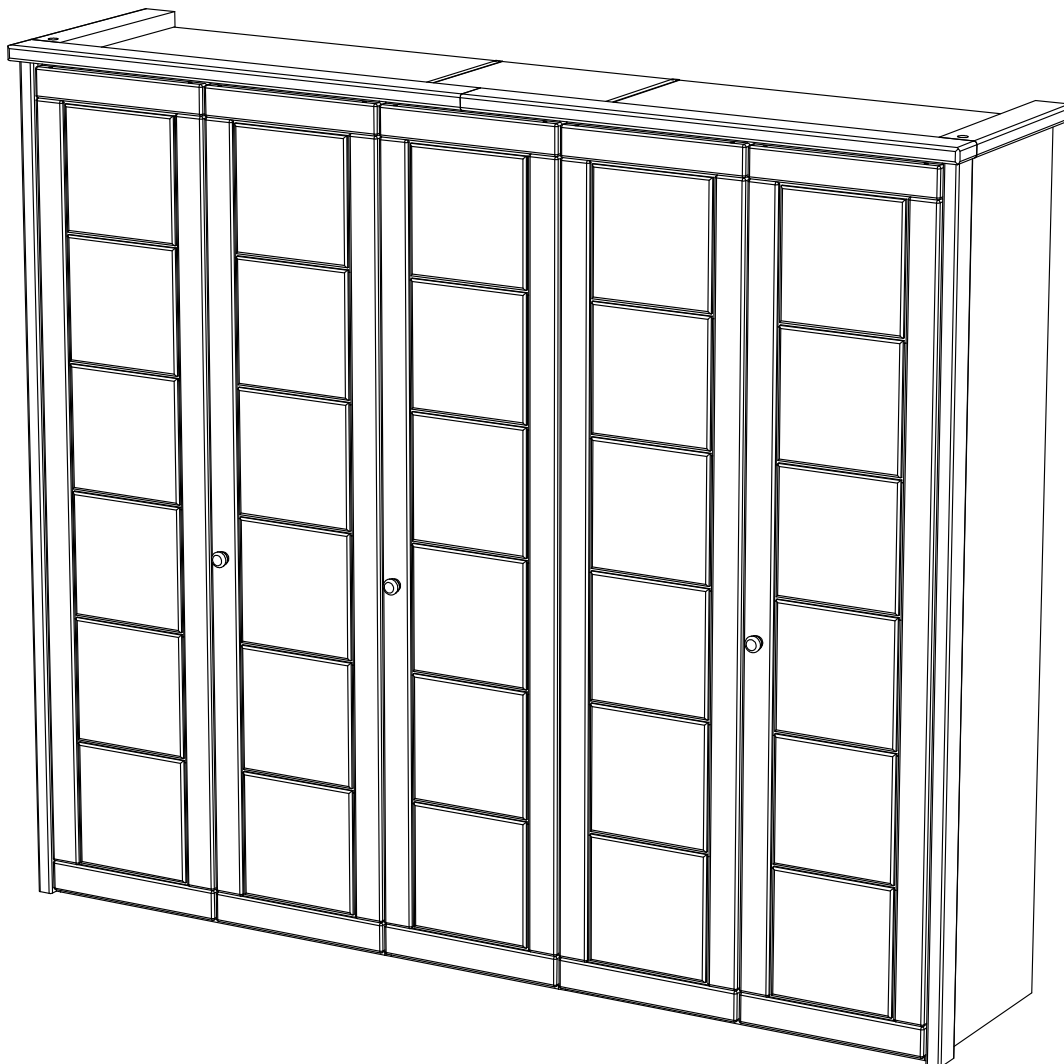

Producer:
Pinus-GB Ltd.
Jauntīreji, Olaines nov.
LV-2127, Latvia, EU

Wardrobe art. SK307N

Assembled size / Maße aufgebaut :

Height / Höhe : 2241 mm.

Width / Breite : 2642 mm.

Depth / Tiefe : 618 mm.

This unit can be
assembled by two persons.