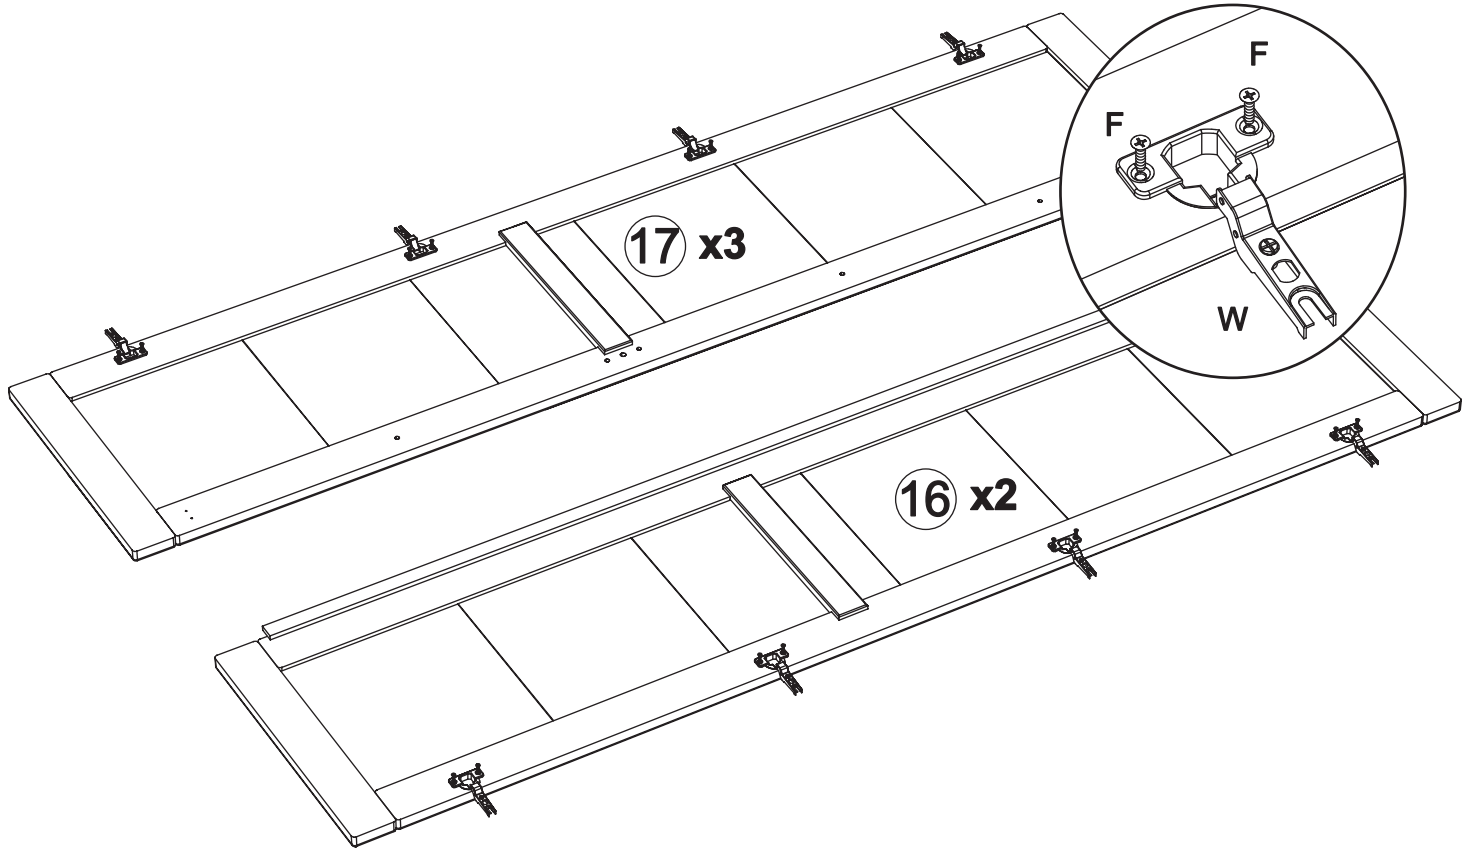

Producer:
Pinus-GB Ltd.
Jauntīreji, Olaines nov.
LV-2127, Latvia, EU

Wardrobe art. SK307N

Assembled size / Maße aufgebaut :

Height / Höhe : 2241 mm.

Width / Breite : 2642 mm.

Depth / Tiefe : 618 mm.

This unit can be
assembled by two persons.

Y x 20

13

F x 40

W x 20

14

CC x 3

DD x 9

15