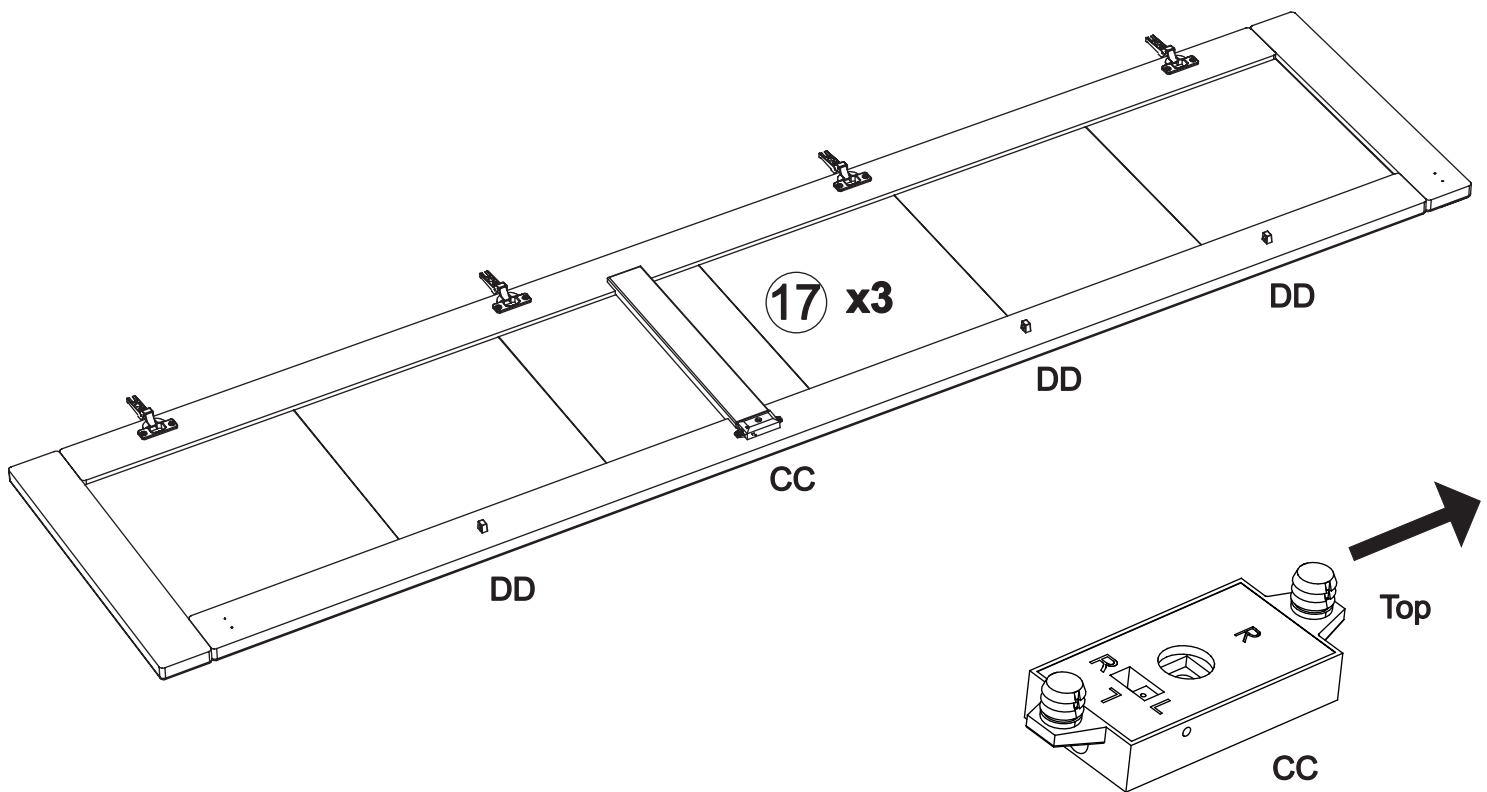

Producer:
Pinus-GB Ltd.
Jauntīreji, Olaines nov.
LV-2127, Latvia, EU

Wardrobe art. SK307N

Assembled size / Maße aufgebaut :

Height / Höhe : 2241 mm.

Width / Breite : 2642 mm.

Depth / Tiefe : 618 mm.

This unit can be
assembled by two persons.

Y x 20

13

F x 40

W x 20

14

CC x 3

DD x 9

15