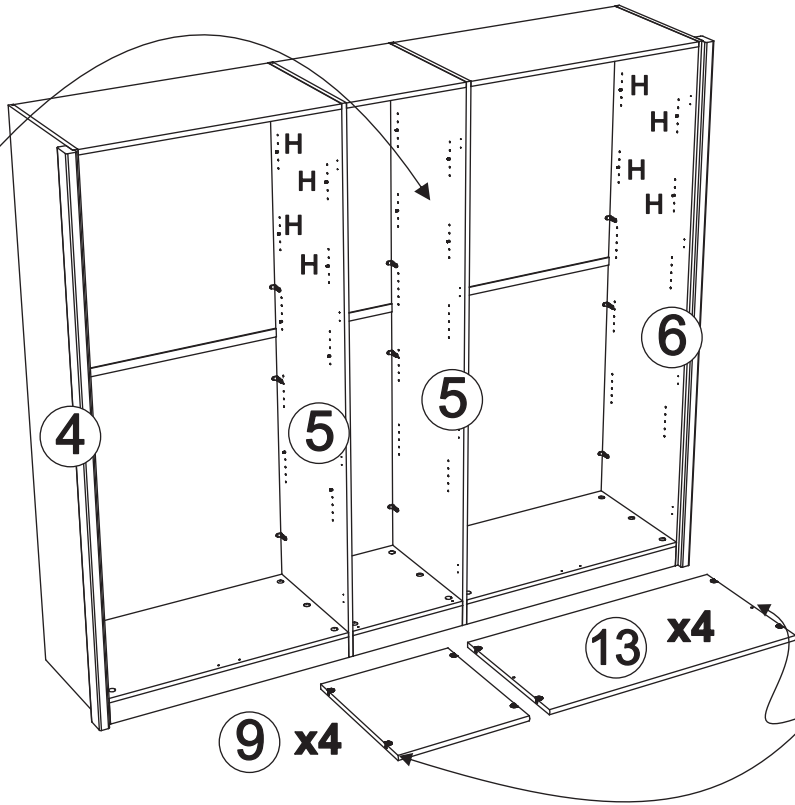

Producer:
Pinus-GB Ltd.
Jauntīreji, Olaines nov.
LV-2127, Latvia, EU

Wardrobe art. SK307N

Assembled size / Maße aufgebaut :

Height / Höhe : 2241 mm.

Width / Breite : 2642 mm.

Depth / Tiefe : 618 mm.

This unit can be
assembled by two persons.

5 U x 24  N x 2  B x 24  

6 G x 48  M x 24  

7

H x 32

S x 32

8

F x 8

K x 4

Y x 20

13

F x 40

W x 20

14

CC x 3

DD x 9

15