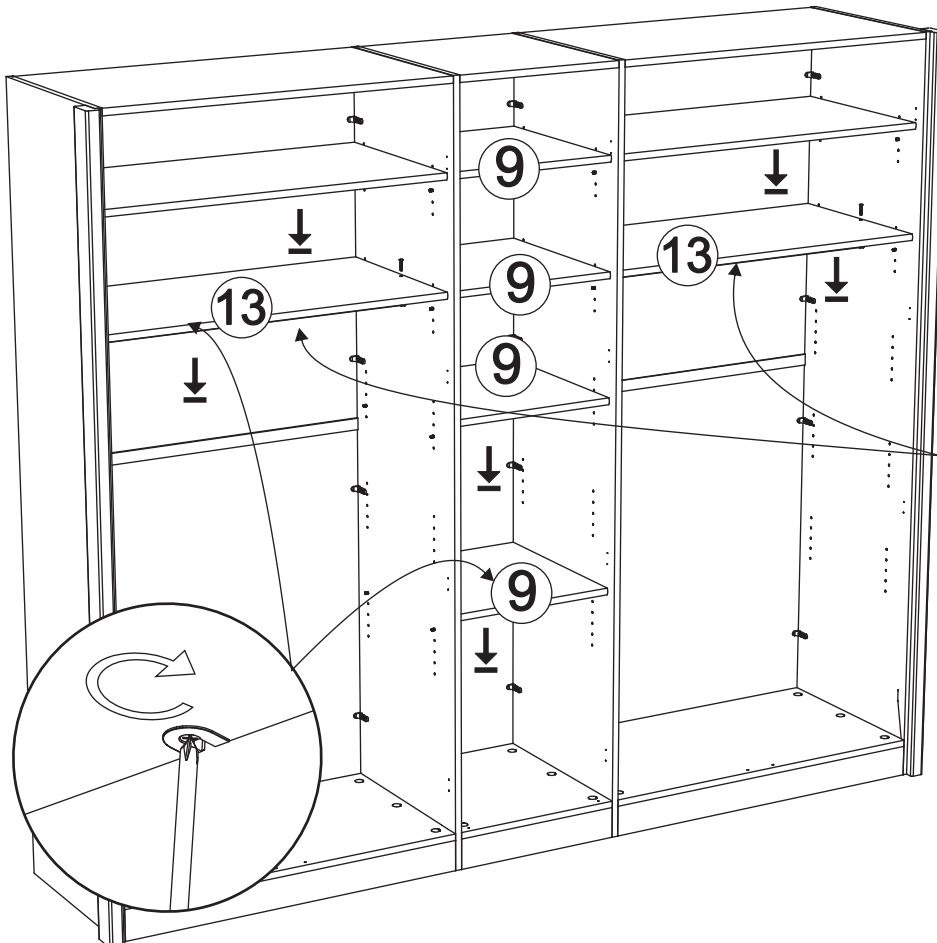

Producer:
Pinus-GB Ltd.
Jauntīreji, Olaines nov.
LV-2127, Latvia, EU

Wardrobe art. SK307N

Assembled size / Maße aufgebaut :

Height / Höhe : 2241 mm.

Width / Breite : 2642 mm.

Depth / Tiefe : 618 mm.

This unit can be
assembled by two persons.

5 U x 24  N x 2  B x 24  

6 G x 48  M x 24  

7

H x 32

S x 32

8

F x 8

K x 4

Q x 2

P x 4

L x 1

W

11

EE x 6

12

G x 40

Y x 20

13

F x 40

W x 20

14

CC x 3

DD x 9

15