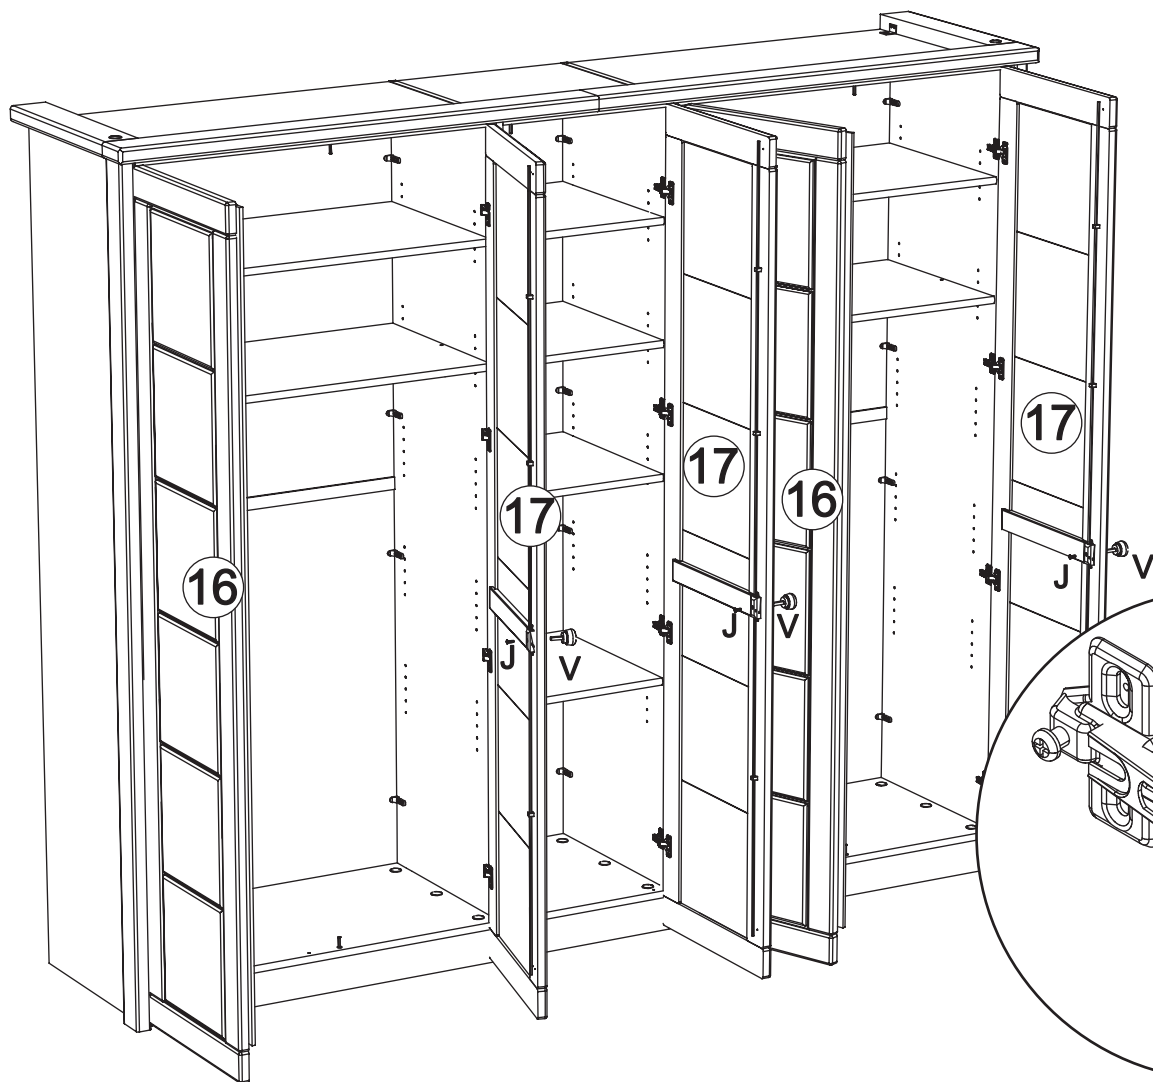

Producer:
Pinus-GB Ltd.
Jauntīreji, Olaines nov.
LV-2127, Latvia, EU

Wardrobe art. SK307N

Assembled size / Maße aufgebaut :

Height / Höhe : 2241 mm.

Width / Breite : 2642 mm.

Depth / Tiefe : 618 mm.

This unit can be
assembled by two persons.

Y x 20

13

F x 40

W x 20

14

CC x 3

DD x 9

15

Door adjustment / Türen einstellen