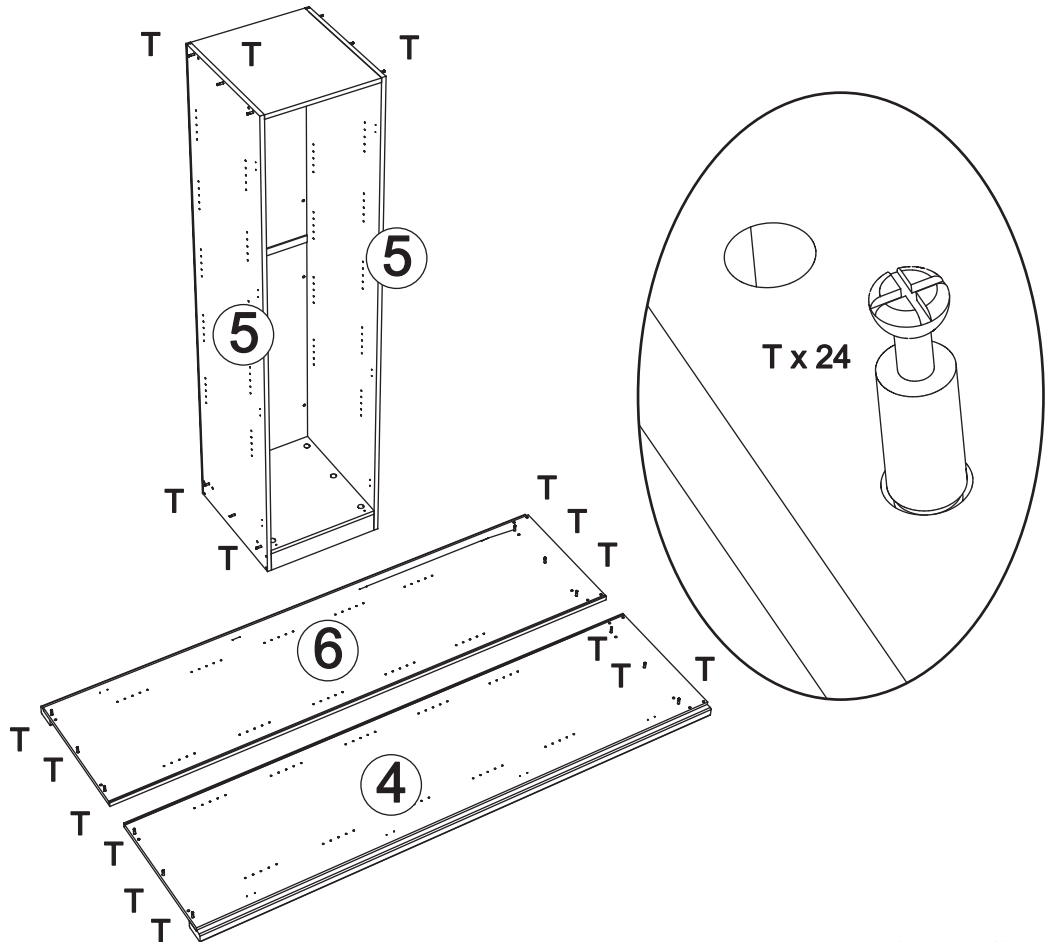

Producer:
Pinus-GB Ltd.
Jauntīreji, Olaines nov.
LV-2127, Latvia, EU

Wardrobe art. SK307N

Assembled size / Maße aufgebaut :

Height / Höhe : 2241 mm.

Width / Breite : 2642 mm.

Depth / Tiefe : 618 mm.

This unit can be
assembled by two persons.

5 U x 24  N x 2  B x 24  

6 G x 48  M x 24  

7

H x 32

S x 32

8

F x 8

K x 4