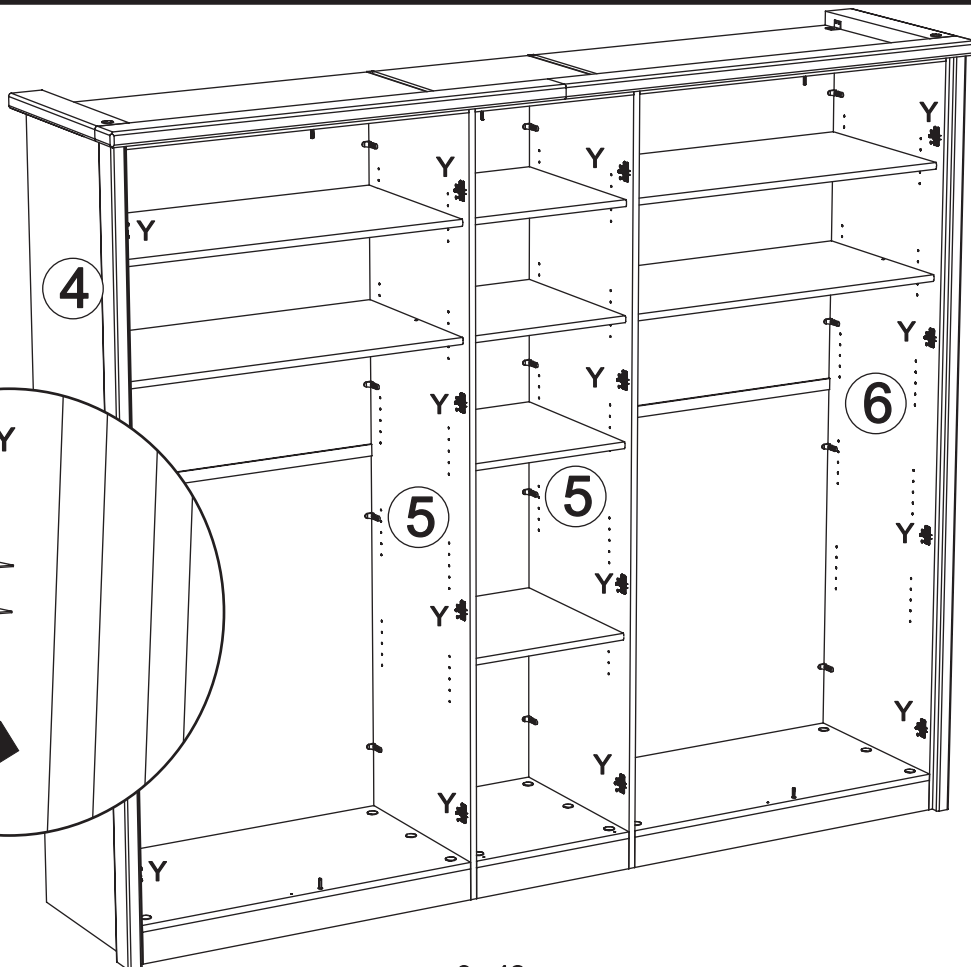

Producer:
Pinus-GB Ltd.
Jauntīreji, Olaines nov.
LV-2127, Latvia, EU

Wardrobe art. SK307N

Assembled size / Maße aufgebaut :

Height / Höhe : 2241 mm.

Width / Breite : 2642 mm.

Depth / Tiefe : 618 mm.

This unit can be
assembled by two persons.

5 U x 24  N x 2  B x 24  

6 G x 48  M x 24  

7

H x 32

S x 32

8

F x 8

K x 4

Q x 2

P x 4

L x 1

W

11

EE x 6

12

G x 40

Y x 20

13

F x 40

W x 20

14

CC x 3

DD x 9

15