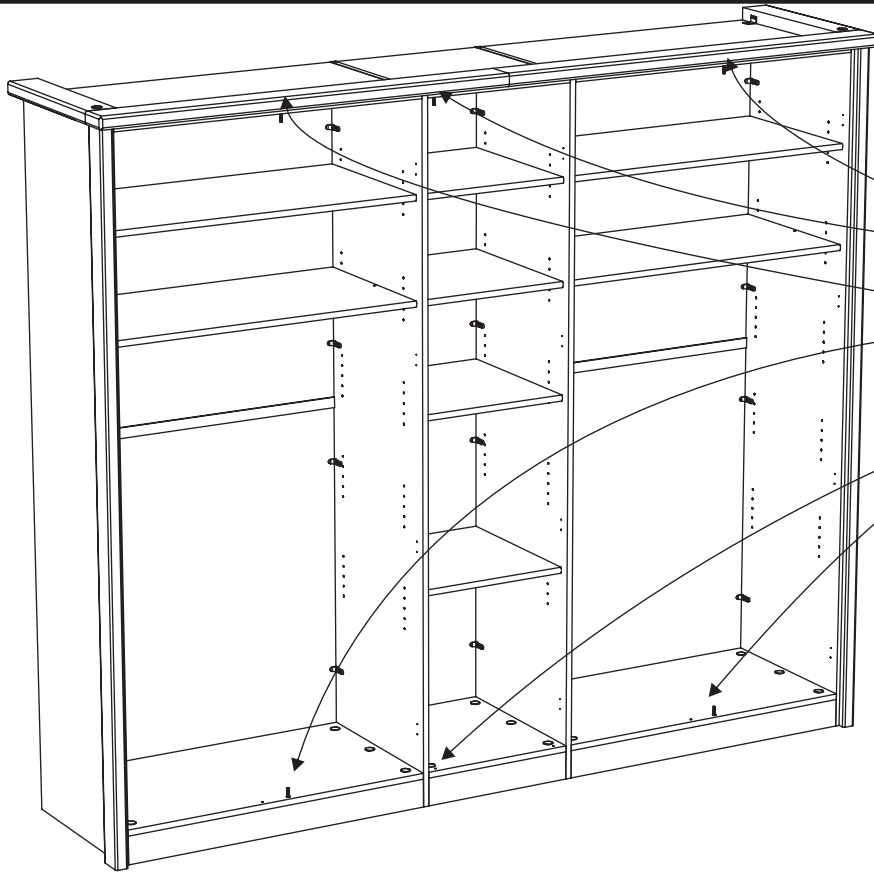

Producer:
Pinus-GB Ltd.
Jauntīreji, Olaines nov.
LV-2127, Latvia, EU

Wardrobe art. SK307N

Assembled size / Maße aufgebaut :

Height / Höhe : 2241 mm.

Width / Breite : 2642 mm.

Depth / Tiefe : 618 mm.

This unit can be
assembled by two persons.

5 U x 24  N x 2  B x 24  

6 G x 48  M x 24  

7

H x 32

S x 32

8

F x 8

K x 4

Q x 2

P x 4

L x 1

W

11

EE x 6

12

G x 40

Y x 20

13

F x 40

W x 20

14

CC x 3

DD x 9

15