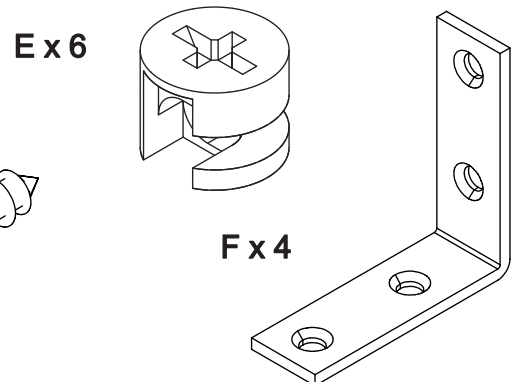

Producer:
Pinus-GB Ltd.
Jauntīreļi, Olaines nov.
LV-2127, Latvia

Nightstand art. NS59

Assembled size / Maße aufgebaut :

Height / Höhe : 386 mm.

Width / Breite : 450 mm.

Depth / Tiefe : 386 mm.

This unit can be
assembled by two persons.

Ref. / Art. nr.	Qty. / Anzahl	Size (mm) / Maß (mm)	✓
1	2	450 x 386 x 40	
2	2	386 x 346 x 40	

4

D x 8

F x 4

5

D x 8