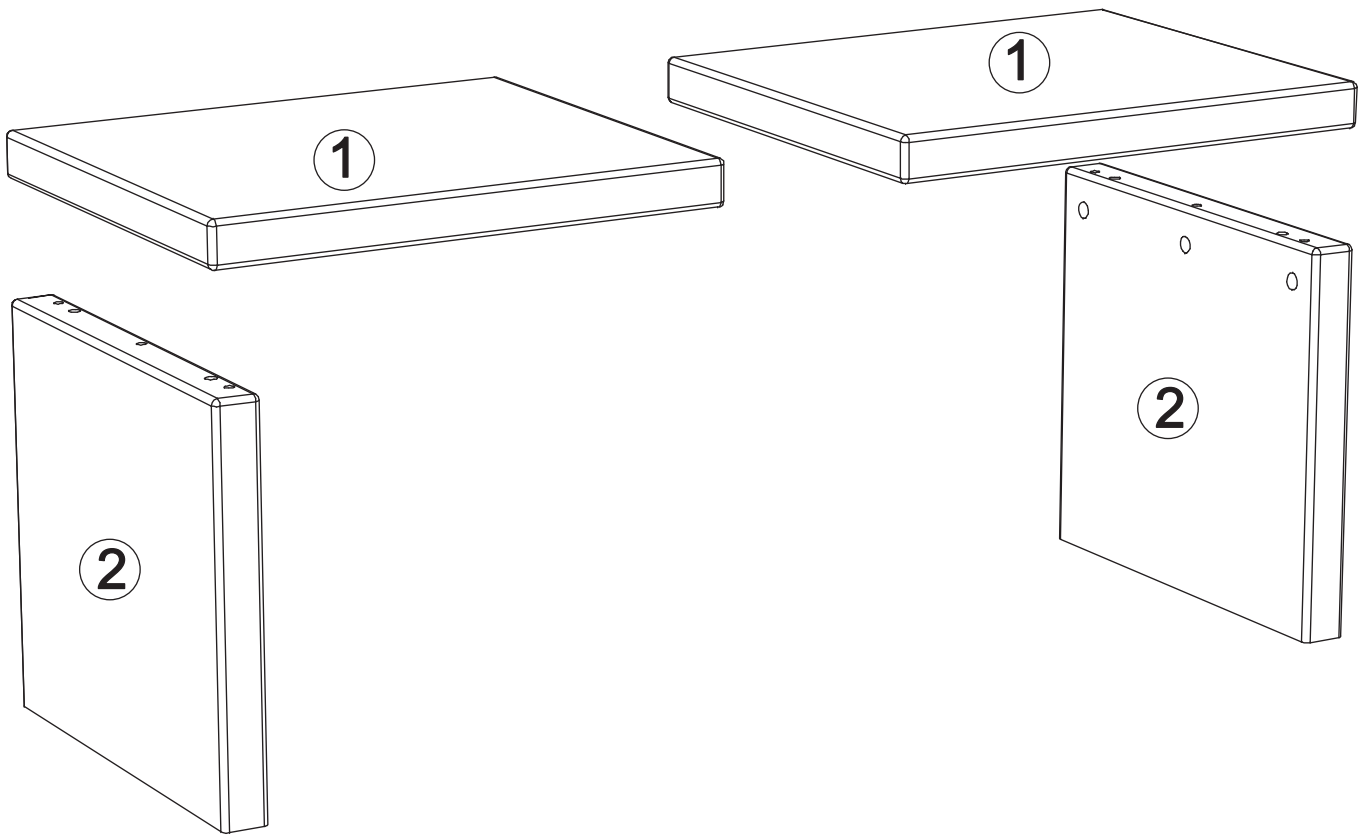

Producer:
Pinus-GB Ltd.
Jauntīreļi, Olaines nov.
LV-2127, Latvia

Nightstand art. NS59

Assembled size / Maße aufgebaut :

Height / Höhe : 386 mm.

Width / Breite : 450 mm.

Depth / Tiefe : 386 mm.

This unit can be
assembled by two persons.

Ref. / Art. nr.	Qty. / Anzahl	Size (mm) / Maß (mm)	✓
1	2	450 x 386 x 40	
2	2	386 x 346 x 40	

4

D x 8

F x 4

5

D x 8