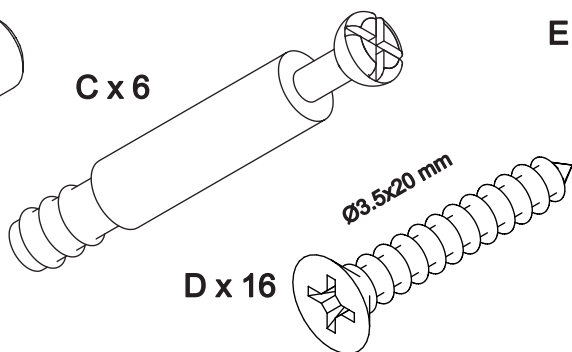

Producer:
Pinus-GB Ltd.
Jauntīreļi, Olaines nov.
LV-2127, Latvia

Nightstand art. NS59

Assembled size / Maße aufgebaut :

Height / Höhe : 386 mm.

Width / Breite : 450 mm.

Depth / Tiefe : 386 mm.

This unit can be
assembled by two persons.

Ref. / Art. nr.	Qty. / Anzahl	Size (mm) / Maß (mm)	✓
1	2	450 x 386 x 40	
2	2	386 x 346 x 40	

4

D x 8

F x 4

5

D x 8