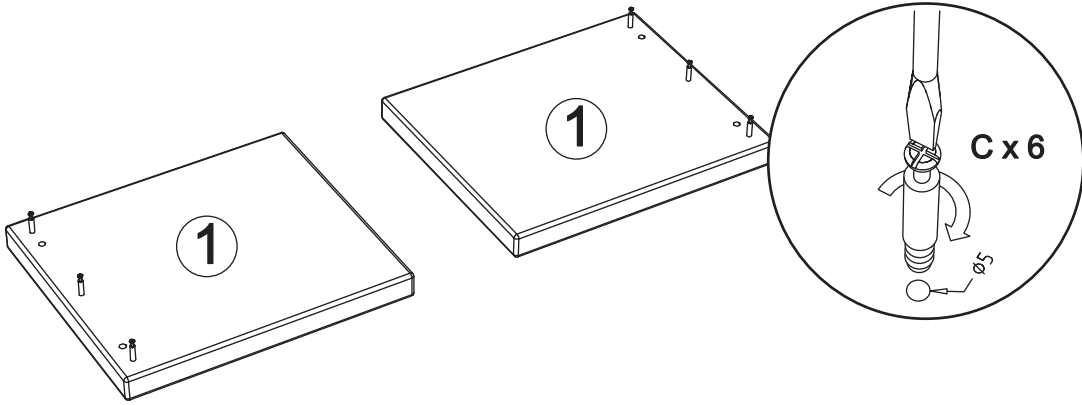

Producer:
Pinus-GB Ltd.
Jauntīreļi, Olaines nov.
LV-2127, Latvia

Nightstand art. NS59

Assembled size / Maße aufgebaut :

Height / Höhe : 386 mm.

Width / Breite : 450 mm.

Depth / Tiefe : 386 mm.

This unit can be
assembled by two persons.

Ref. / Art. nr.	Qty. / Anzahl	Size (mm) / Maß (mm)	✓
1	2	450 x 386 x 40	
2	2	386 x 346 x 40	

4

D x 8

F x 4

5

D x 8