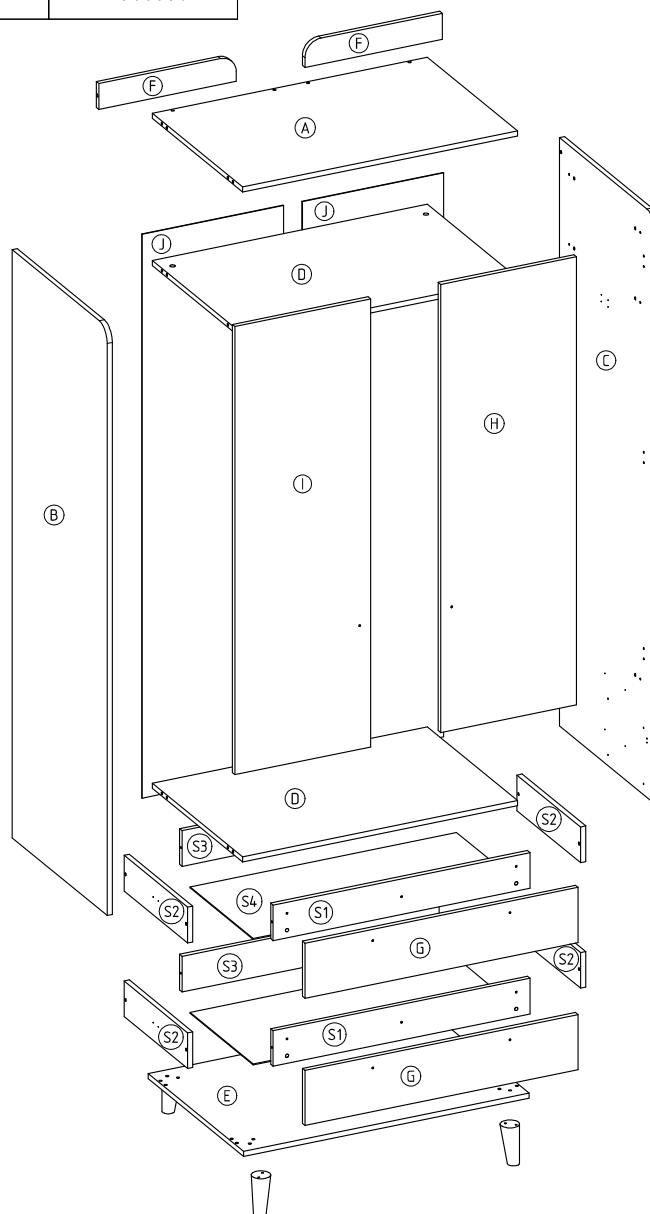

DOL-20 Szafa 2D2S

L-90 H-195 D-61

60 min

x 18 AKC00019	x 24 AKC00120	x 24 AKC00004	x 12 AKC00029	x 12 AKC00151	x 12 AKC00004
x 6 ZAW00026	x 4 AKC00036	x 2 AKC00153	x 70 AKC00018	x 2 AKC00148	x 2 RUR00002
x 52 3,5x16 AKC00026	x 2 4x20 AKC00026	x 10 3,5x30 AKC00026	x 6 4x25 AKC00026	x 6 UCH00057	x 1 AKC00017
x 4 H-120 mm NOG00048	x 1 L-864 mm RUR00001	x 2 L-400 mm MEC00396			

1

2

3

4

5

6

7

x 2

8

x 2

9