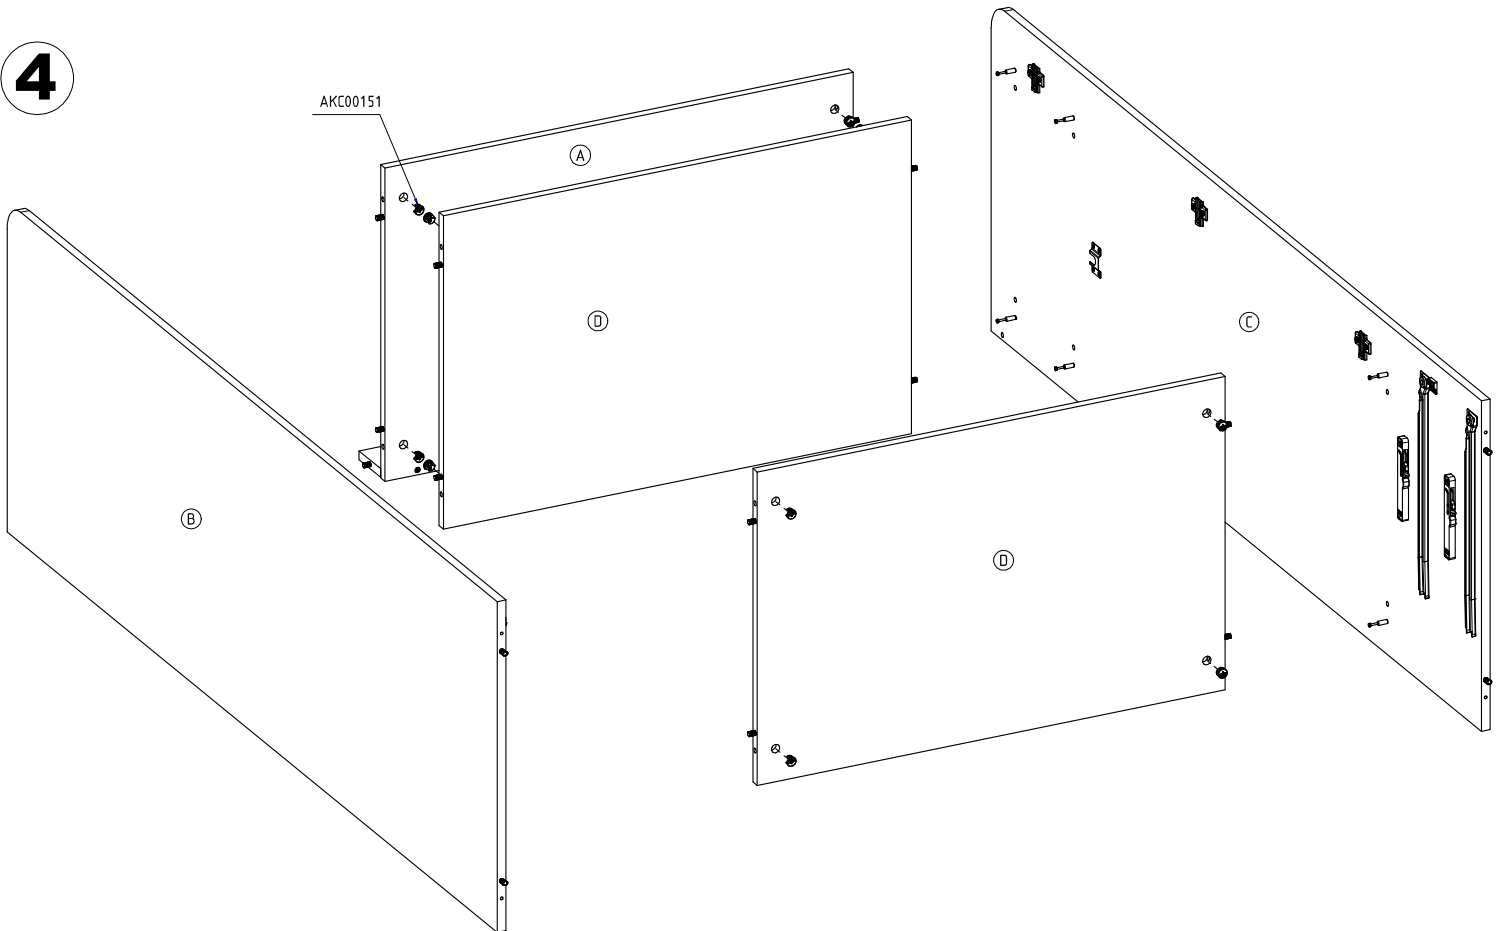

DOL-20 Szafa 2D2S

L-90 H-195 D-61

60 min

x 18 AKC00019	x 24 AKC00120	x 24 AKC00004	x 12 AKC00029	x 12 AKC00151	x 12 AKC00004
x 6 ZAW00026	x 4 AKC00036	x 2 AKC00153	x 70 AKC00018	x 2 AKC00148	x 2 RUR00002
x 52 3,5x16 AKC00026	x 2 4x20 AKC00026	x 10 3,5x30 AKC00026	x 6 4x25 AKC00026	x 6 UCH00057	x 1 AKC00017
x 4 H-120 mm NOG00048	x 1 L-864 mm RUR00001	x 2 L-400 mm MEC00396			

1

2

3

4

5

6

7

x 2

8

x 2

9