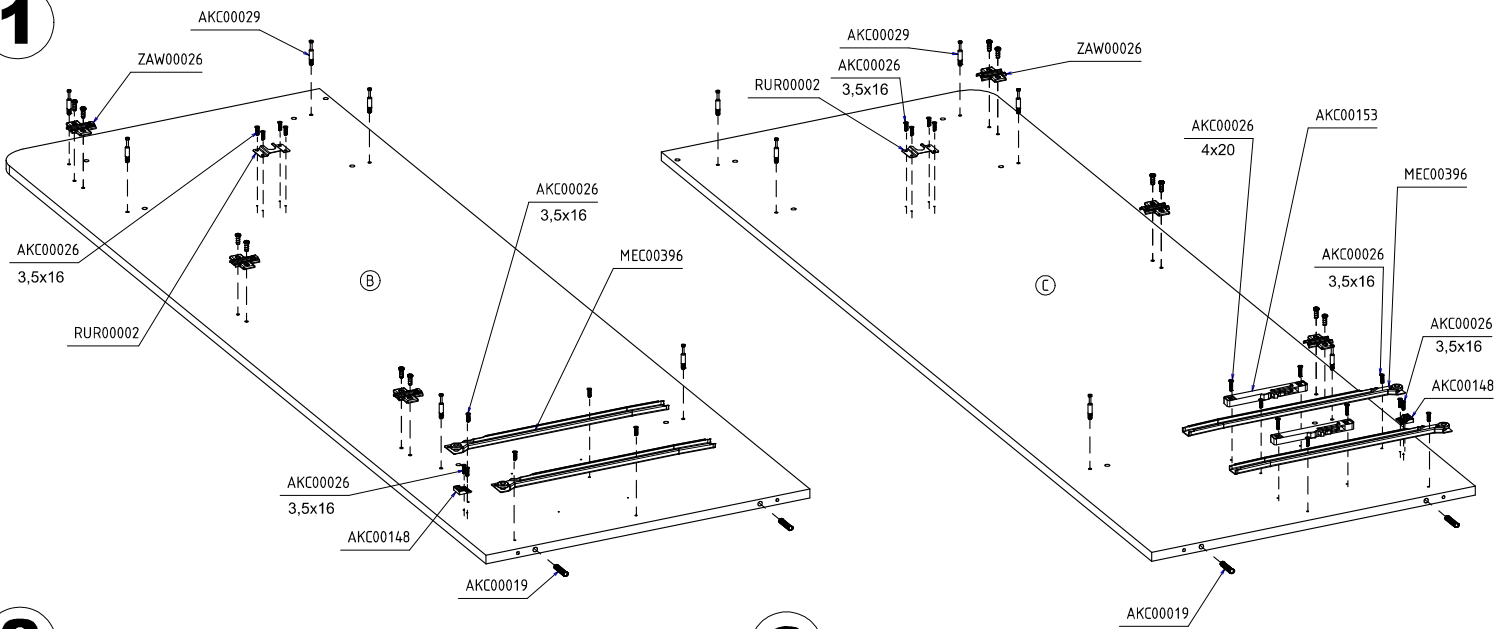

DOL-20 Szafa 2D2S

L-90 H-195 D-61

60 min

x 18 AKC00019	x 24 AKC00120	x 24 AKC00004	x 12 AKC00029	x 12 AKC00151	x 12 AKC00004
x 6 ZAW00026	x 4 AKC00036	x 2 AKC00153	x 70 AKC00018	x 2 AKC00148	x 2 RUR00002
x 52 3,5x16 AKC00026	x 2 4x20 AKC00026	x 10 3,5x30 AKC00026	x 6 4x25 AKC00026	x 6 UCH00057	x 1 AKC00017
x 4 H-120 mm NOG00048	x 1 L-864 mm RUR00001	x 2 L-400 mm MEC00396			

1

2

3

4

5

6

7

x 2

8

x 2

9