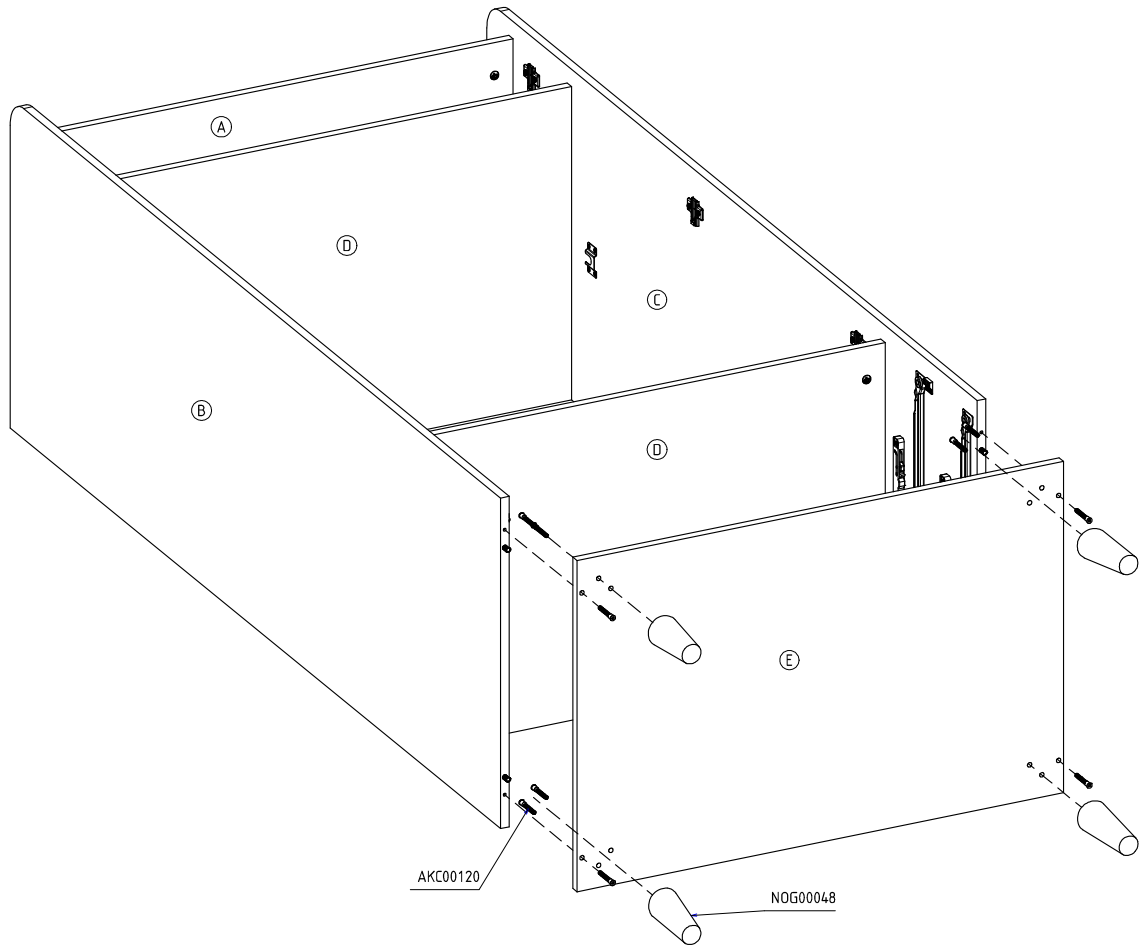

DOL-20 Szafa 2D2S

L-90 H-195 D-61

60 min

x 18 AKC00019	x 24 AKC00120	x 24 AKC00004	x 12 AKC00029	x 12 AKC00151	x 12 AKC00004
x 6 ZAW00026	x 4 AKC00036	x 2 AKC00153	x 70 AKC00018	x 2 AKC00148	x 2 RUR00002
x 52 3,5x16 AKC00026	x 2 4x20 AKC00026	x 10 3,5x30 AKC00026	x 6 4x25 AKC00026	x 6 UCH00057	x 1 AKC00017
x 4 H-120 mm NOG00048	x 1 L-864 mm RUR00001	x 2 L-400 mm MEC00396			

1

2

3

4

5

6

7

x 2

8

x 2

9