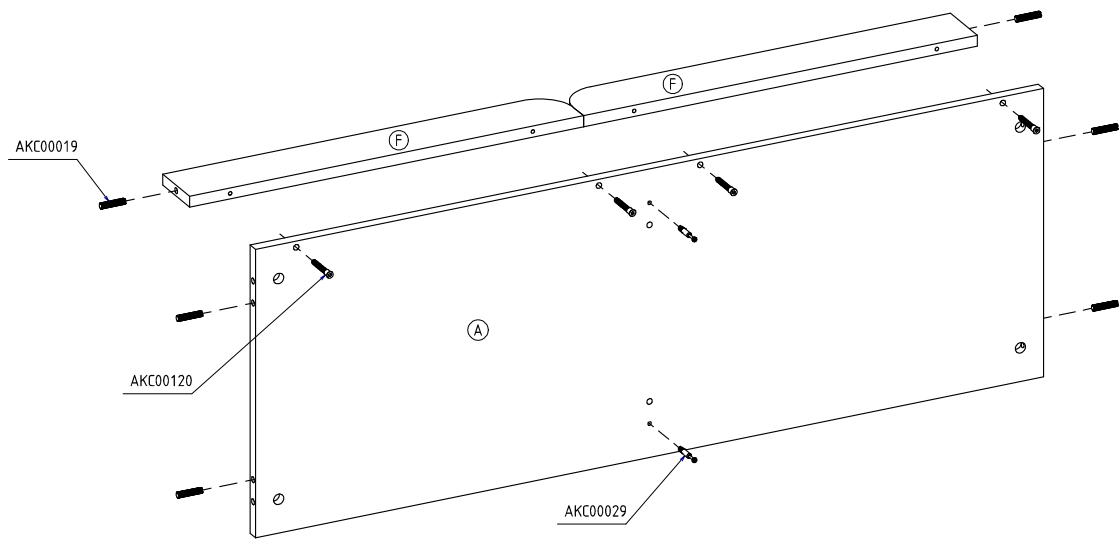

DOL-18 STOLIK RTV 2S

L-120 H-57 D-46

x 14 AKC00019	x 26 AKC00120	x 26 AKC00004	x 6 AKC00029	x 6 AKC00151	x 6 AKC00004
x 4 AKC00036	x 4 AKC00023	x 2 AKC00153	x 60 AKC00018	x 1 AKC00148	x 30 3.5x16 AKC00026
x 2 4x20 AKC00026	x 8 3,5x30 AKC00026	x 2 4x25 AKC00026	x 2 UCH00057	x 1 AKC00017	
x 4 H-120 mm NOG00048	x 2 L-400 mm MEC00396				

60 min

1

2

3

180°

4

5

6

7

8

x 2

9

x 2

10

11