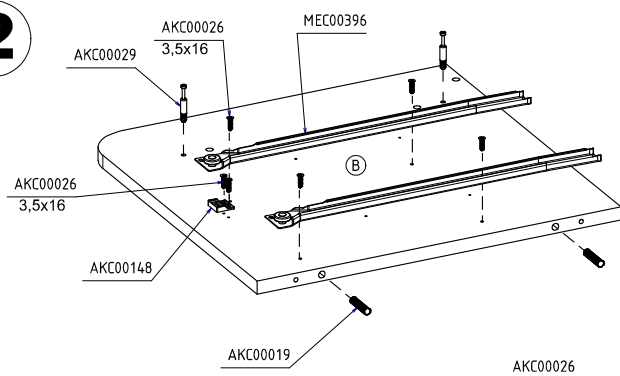

DOL-18 STOLIK RTV 2S

L-120 H-57 D-46

x 14 AKC00019	x 26 AKC00120	x 26 AKC00004	x 6 AKC00029	x 6 AKC00151	x 6 AKC00004
x 4 AKC00036	x 4 AKC00023	x 2 AKC00153	x 60 AKC00018	x 1 AKC00148	x 30 3.5x16 AKC00026
x 2 4x20 AKC00026	x 8 3,5x30 AKC00026	x 2 4x25 AKC00026	x 2 UCH00057	x 1 AKC00017	
x 4 H-120 mm NOG00048	x 2 L-400 mm MEC00396				

60 min

1

2

3

180°

4

5

6

7

8

x 2

9

x 2

10

11