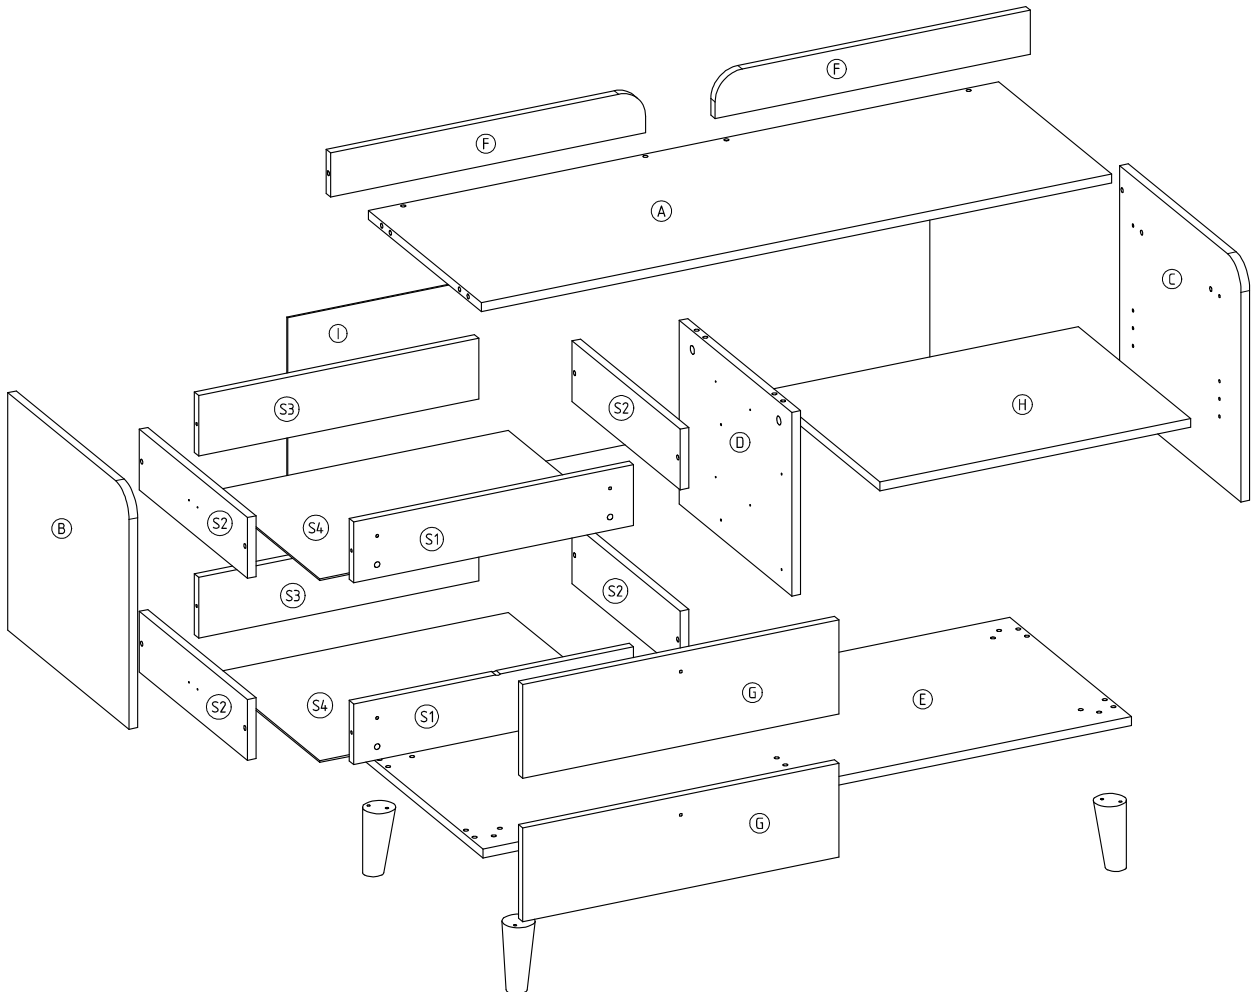

DOL-18 STOLIK RTV 2S

L-120 H-57 D-46

x 14 AKC00019	x 26 AKC00120	x 26 AKC00004	x 6 AKC00029	x 6 AKC00151	x 6 AKC00004
x 4 AKC00036	x 4 AKC00023	x 2 AKC00153	x 60 AKC00018	x 1 AKC00148	x 30 3.5x16 AKC00026
x 2 4x20 AKC00026	x 8 3,5x30 AKC00026	x 2 4x25 AKC00026	x 2 UCH00057	x 1 AKC00017	
x 4 H-120 mm NOG00048	x 2 L-400 mm MEC00396				

60 min

1

2

3

180°

4

5

6

7

8

x 2

9

x 2

10

11