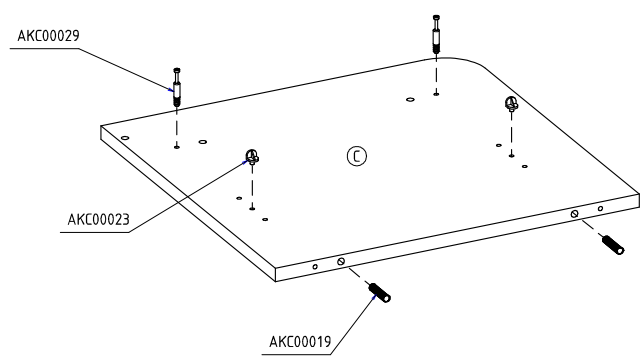

DOL-18 STOLIK RTV 2S

L-120 H-57 D-46

x 14 AKC00019	x 26 AKC00120	x 26 AKC00004	x 6 AKC00029	x 6 AKC00151	x 6 AKC00004
x 4 AKC00036	x 4 AKC00023	x 2 AKC00153	x 60 AKC00018	x 1 AKC00148	x 30 3.5x16 AKC00026
x 2 4x20 AKC00026	x 8 3,5x30 AKC00026	x 2 4x25 AKC00026	x 2 UCH00057	x 1 AKC00017	
x 4 H-120 mm NOG00048	x 2 L-400 mm MEC00396				

60 min

1

2

3

180°

4

5

6

7

8

x 2

9

x 2

10

11