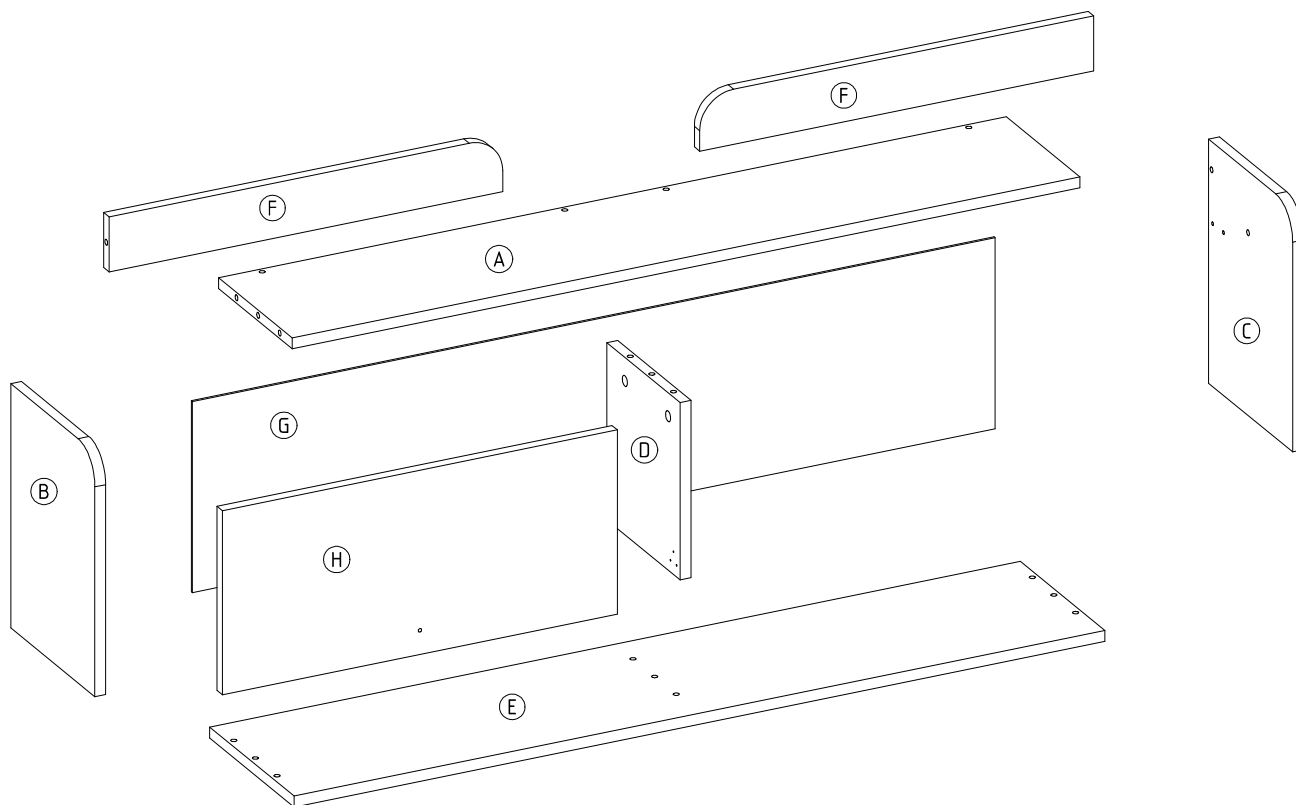

DOL-24

Szafka wisząca M

L-120 H-37 D-26

x 8 AKC00019	x 10 AKC00120	x 10 AKC00004	x 6 AKC00029	x 6 AKC00151	x 6 AKC00004
x 2 ZAW00025	x 2 AKC00066	x 20 AKC00018	x 4 3,5x16 AKC00026	x 1 4x25 AKC00026	x 4 AKC00031
x 1 UCH00057	x 1 AKC00017	x 1 N-60 MEC00373			

30 min