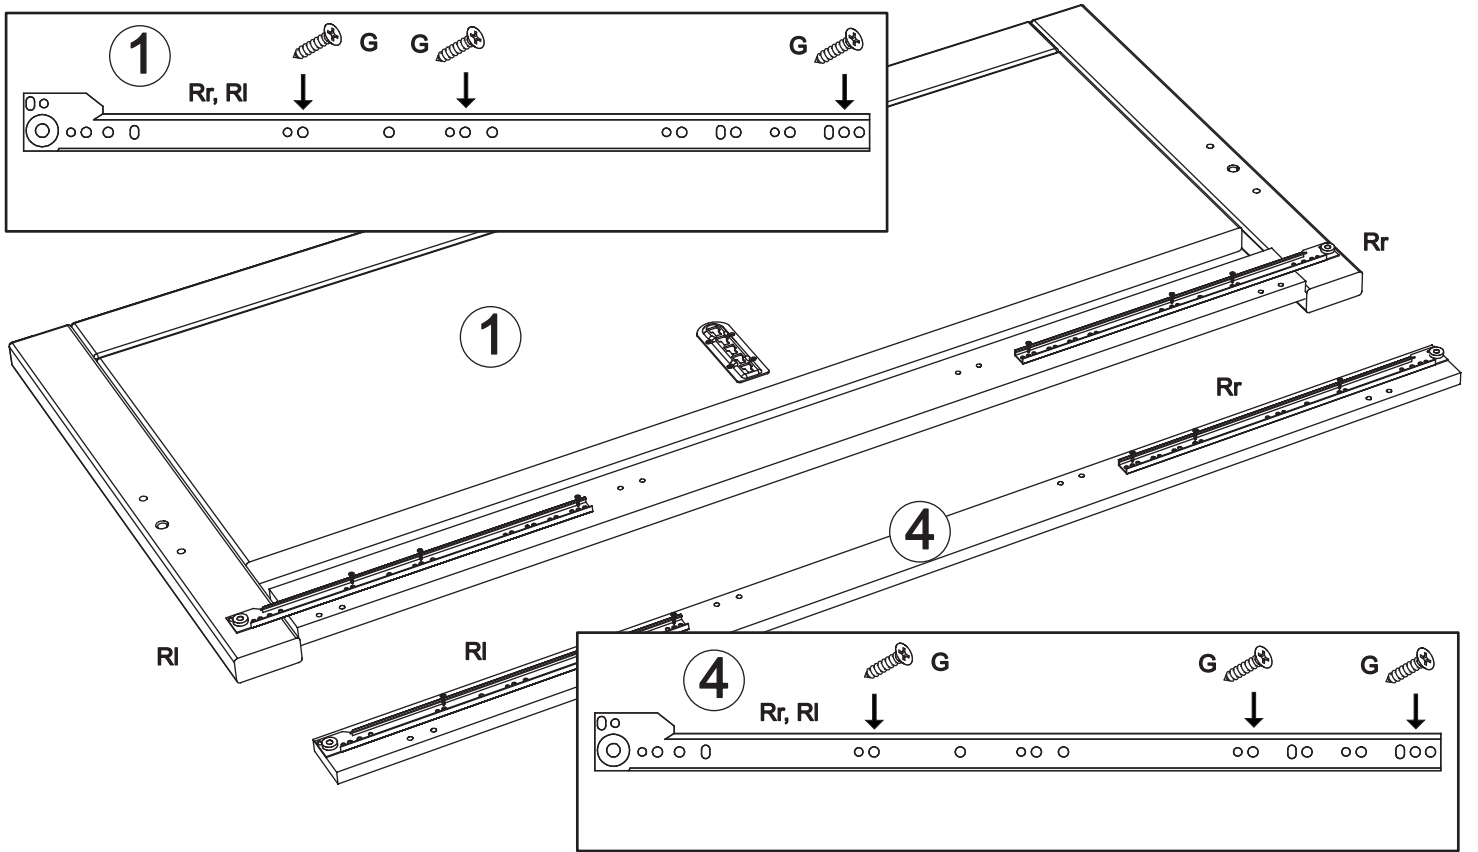

3 G x 12 Rr x 2 RI x 2