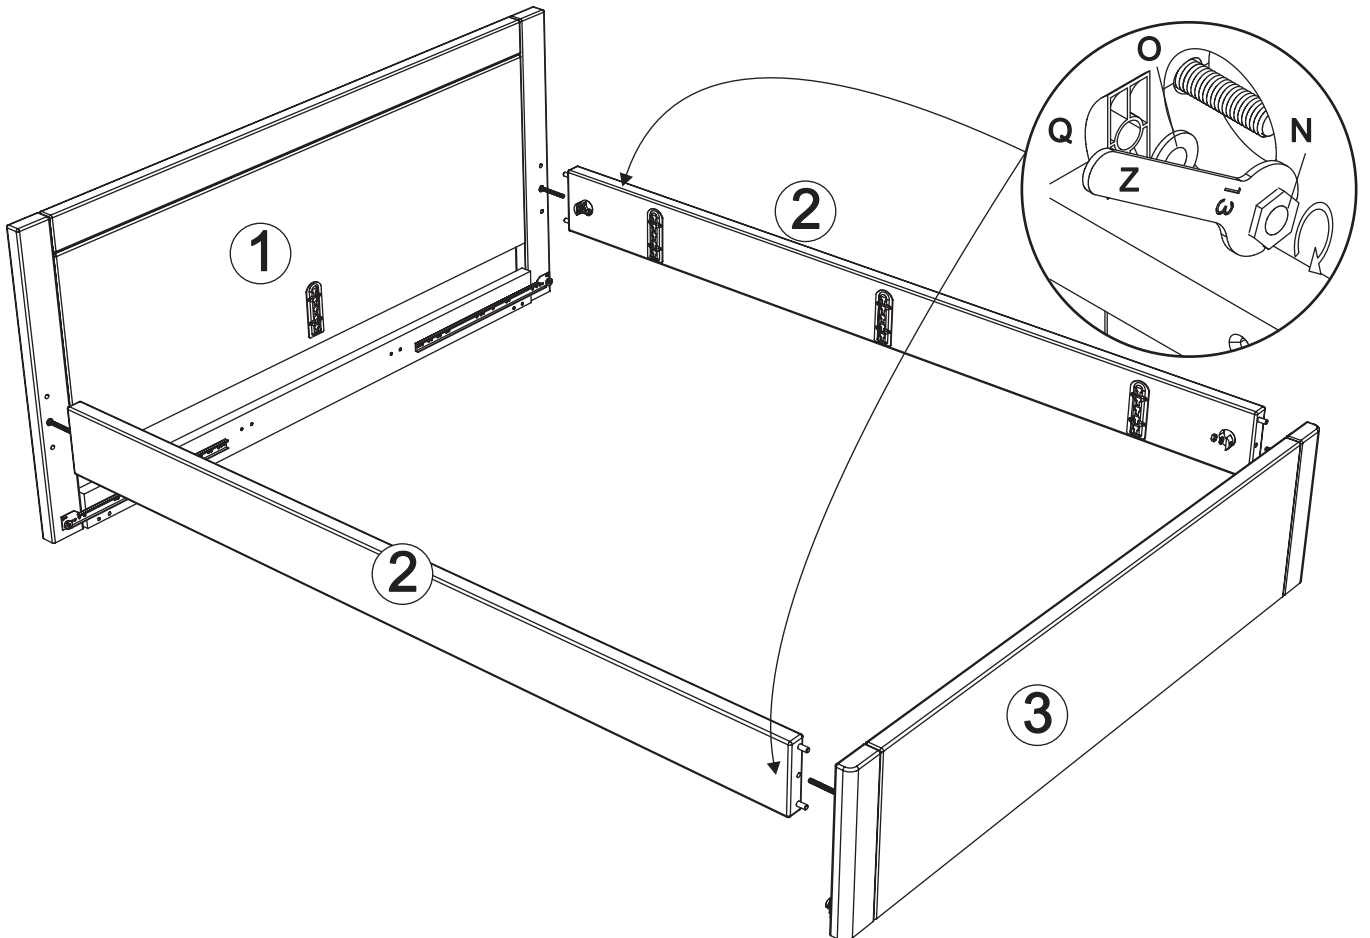

6

N x 4

O x 4

Q x 4

Z x 1