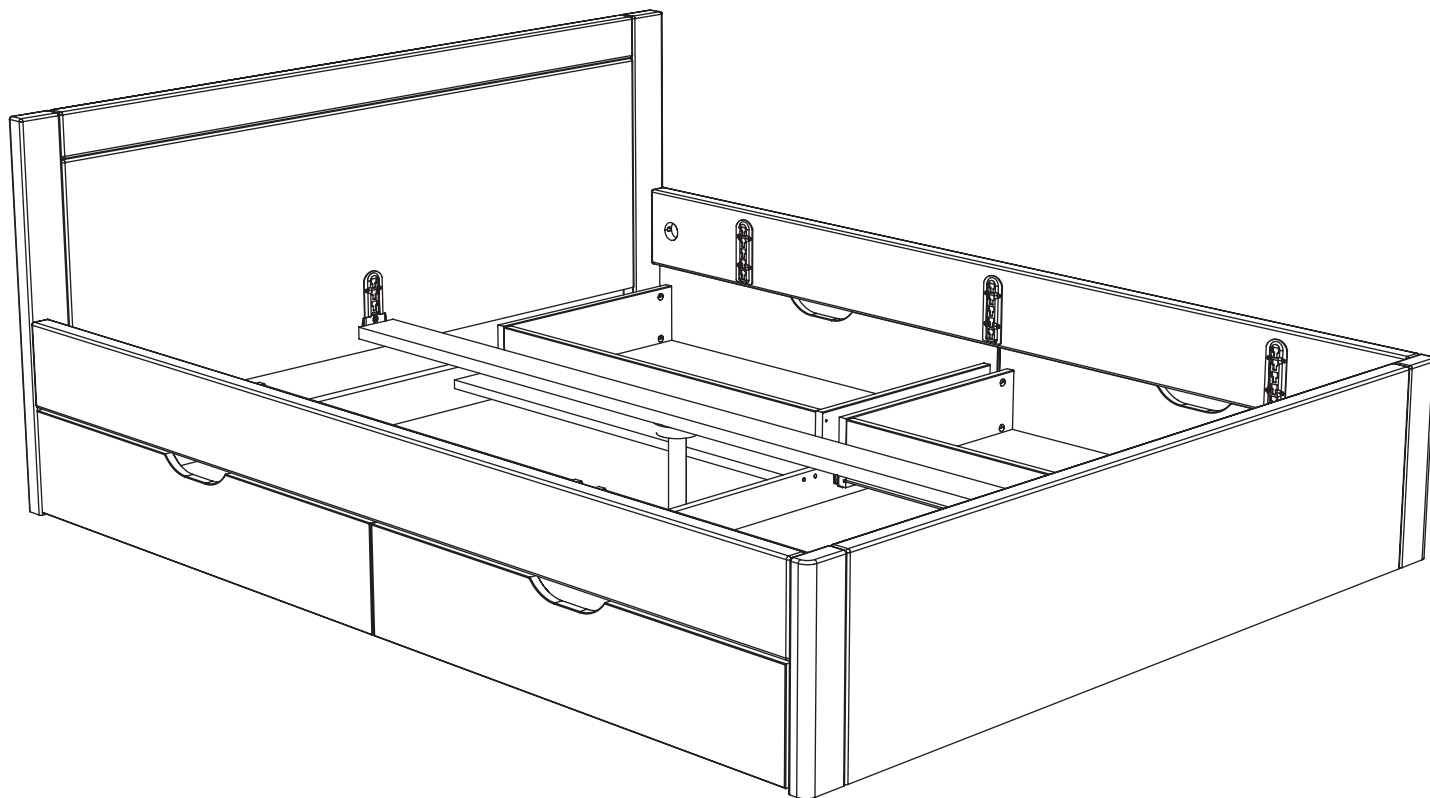

Producer:
Pinus-GB Ltd.
Jauntīreji, Olaines nov.
LV-2127, Latvia

Bed art. GT258

Assembled size / Maße aufgebaut :

Height / Höhe : 779 mm.

Width / Breite : 1680 mm.

Length / Länge : 2080 mm.

This unit can be
assembled by two persons.