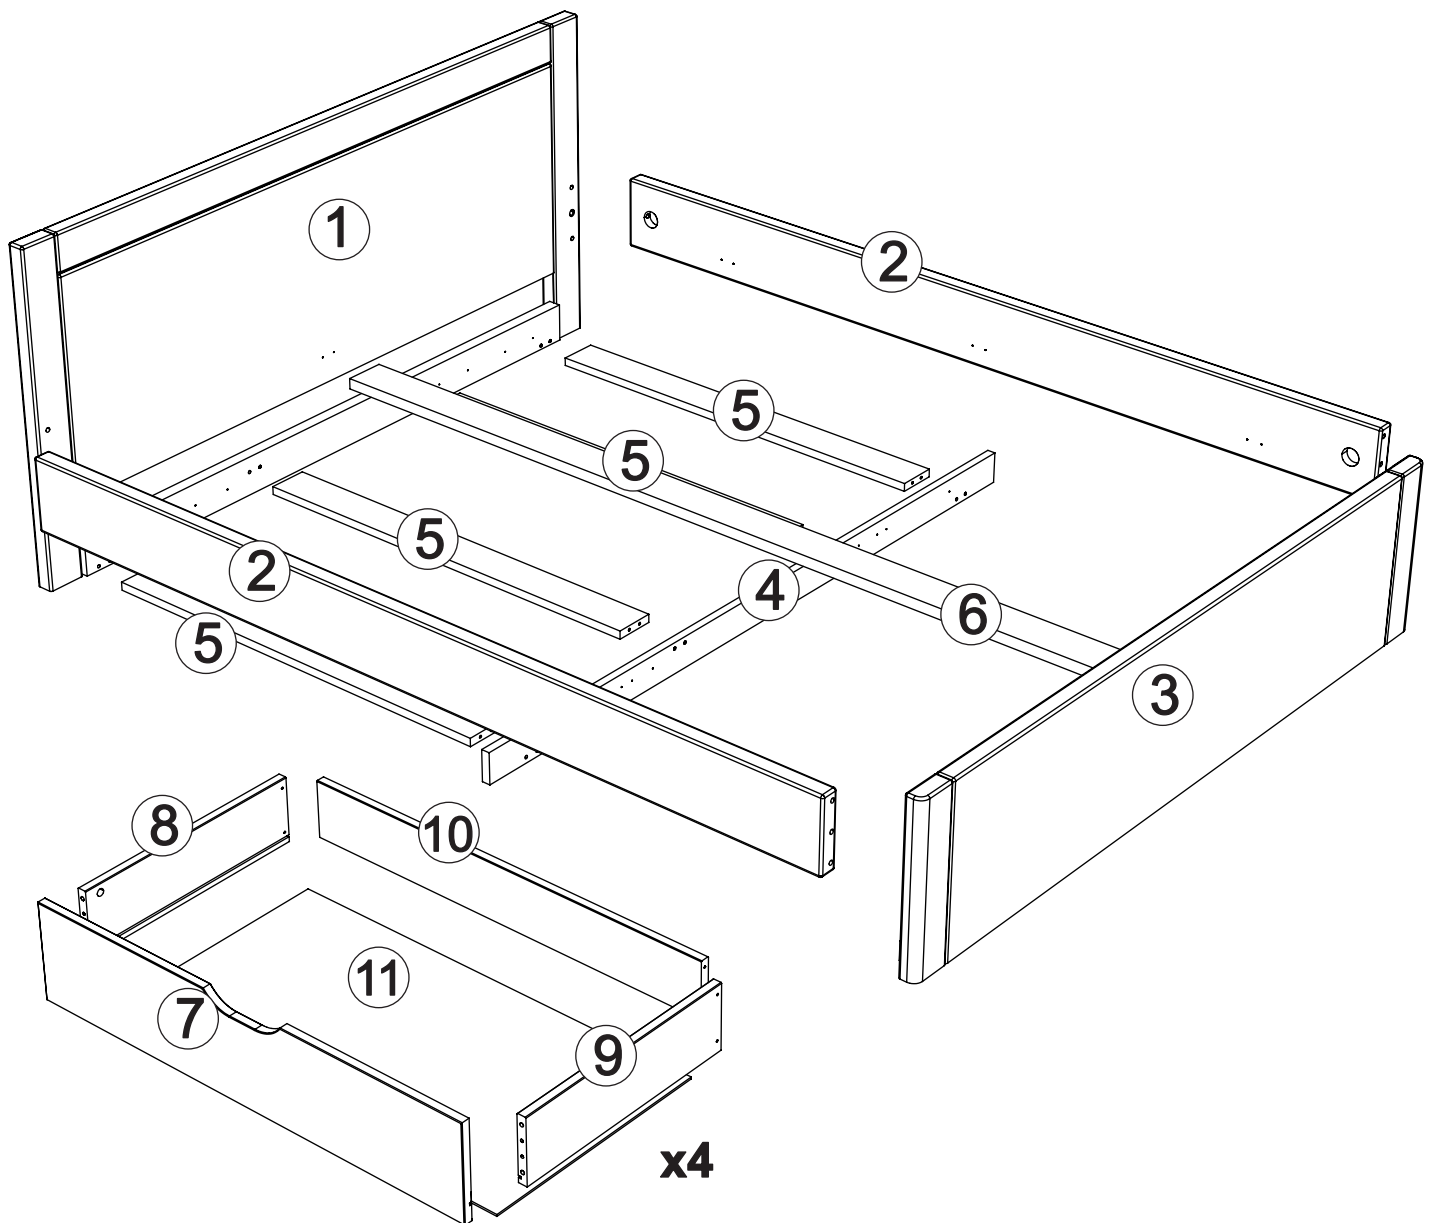

Ref. / Art. nr.	Qty. / Anzahl	Size (mm) / Maß (mm)	✓
1	1	1680 x 779 x 40	
2	2	2000 x 169 x 40	
3	1	1680 x 386 x 40	
4	1	1642 x 72 x 19	
5	4	978 x 90 x 19	
6	1	1984 x 92 x 25	
7	4	993 x 205 x 19	
8	4	500 x 140 x 19	
9	4	500 x 140 x 19	
10	4	915 x 123 x 19	
11	4	925 x 503 x 4