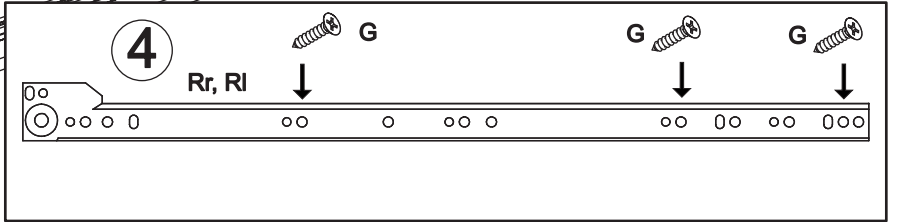

3 G x 12 Rr x 2 RI x 2