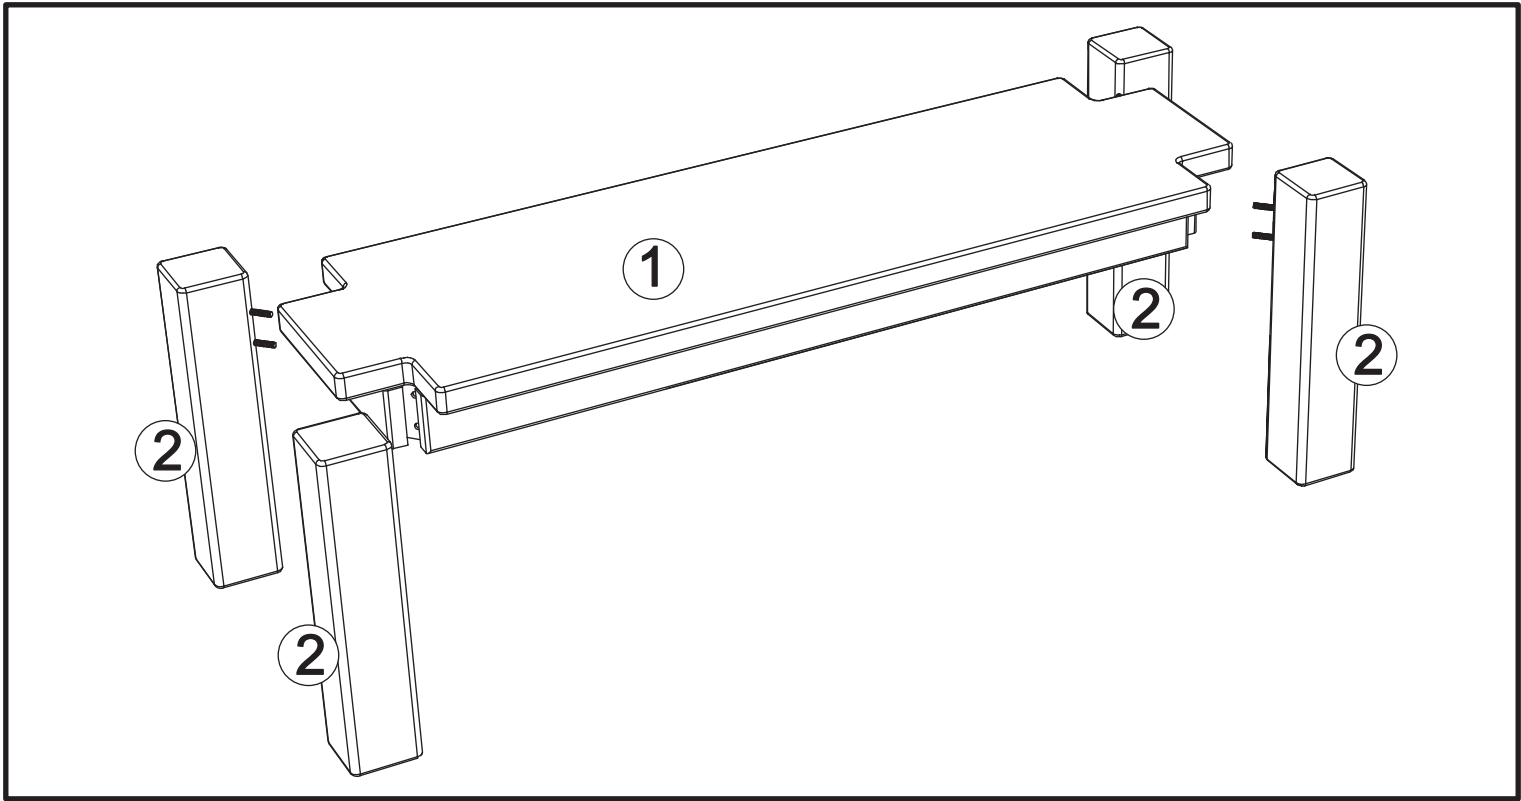

Ref. / Art. nr.	Qty. / Anzahl	Size (mm) / Maß (mm)	✓
1	1	1400 x 430 x 128	
2	4	480 x 100 x 100