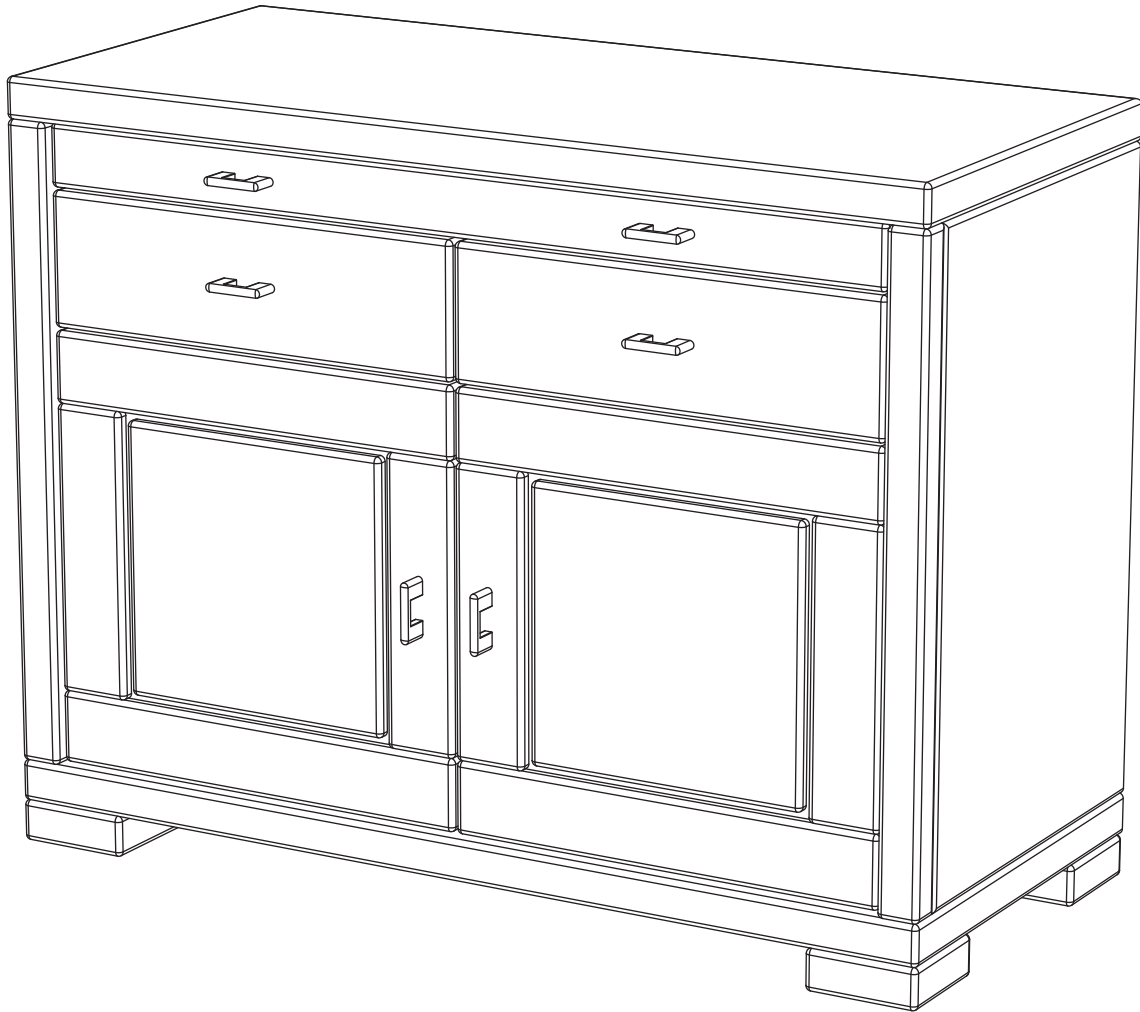

Sideboard art. SR14

Producer:
Pinus-GB Ltd.
Jaunfīreji, Olaines nov.
LV-2127, Latvia

Assembled size / Maße aufgebaut :

Height / Höhe : 740 mm.

Width / Breite : 949 mm.

Depth / Tiefe : 430 mm.

This unit can be
assembled by two persons.