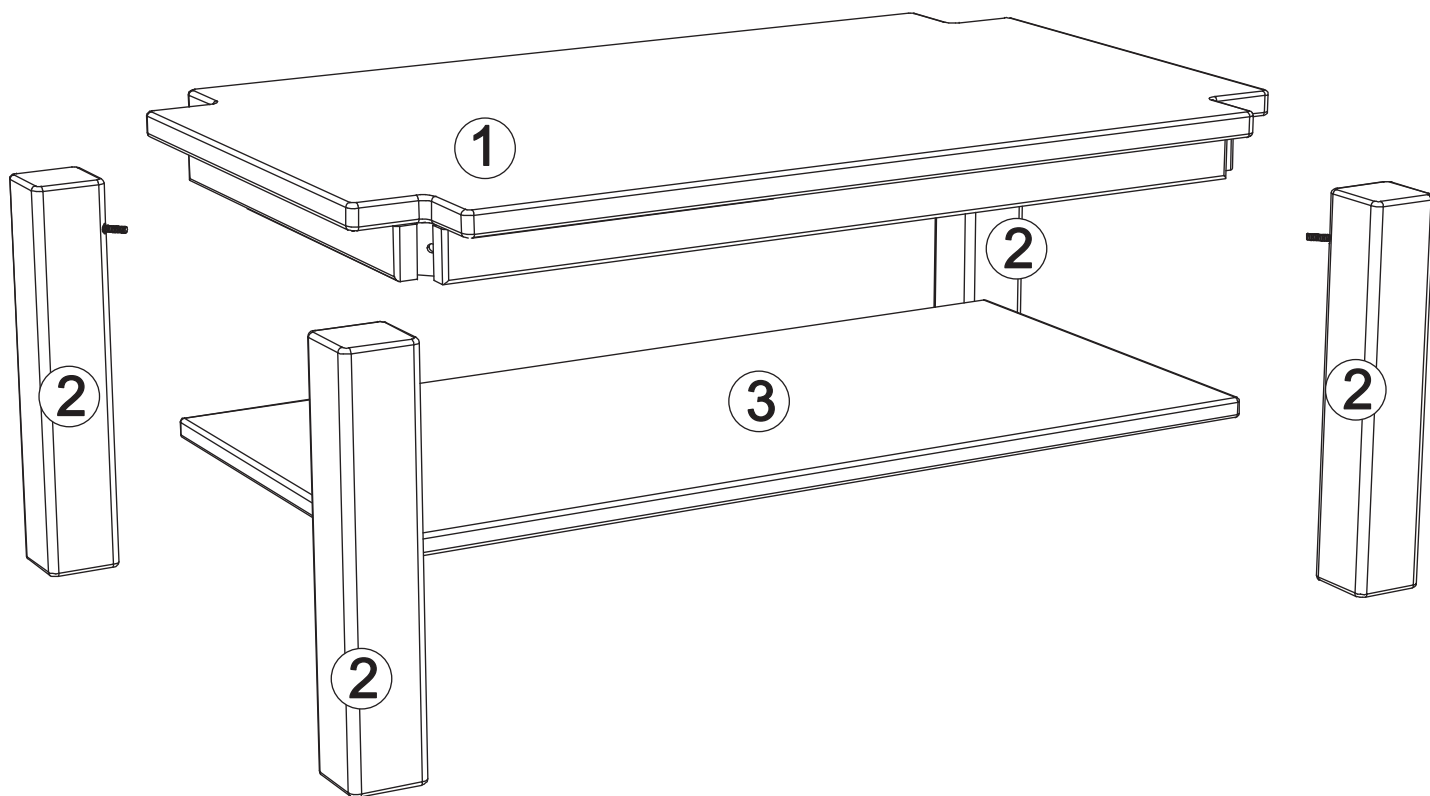

Ref. / Art. nr.	Qty. / Anzahl	Size (mm) / Maß (mm)	✓
1	1	1200 x 738 x 90	
2	4	480 x 90 x 90	
3	1	1140 x 558 x 25	

A x 4

M8 mm

B x 4

C x 1

D x 8

E x 4