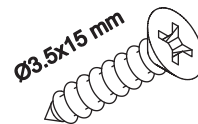

Table art. GD690

Producer:
Pinus-GB Ltd.
Jauntīreji, Olaines nov.
LV-2127, Latvia

Assembled size / Maße aufgebaut :

Height / Höhe : 480 mm.

Length / Länge : 738 mm.

Width / Breite : 738 mm.

This unit can be
assembled by two persons.

The necessary tools
(not included)

Die dazu benötigten Werkzeuge
(ausschliesslich)

A x 4

M8 mm

B x 4

C x 1

D x 8

E x 4

1

A x 4

B x 4

C x 1

2

D x 4

E x 4

3