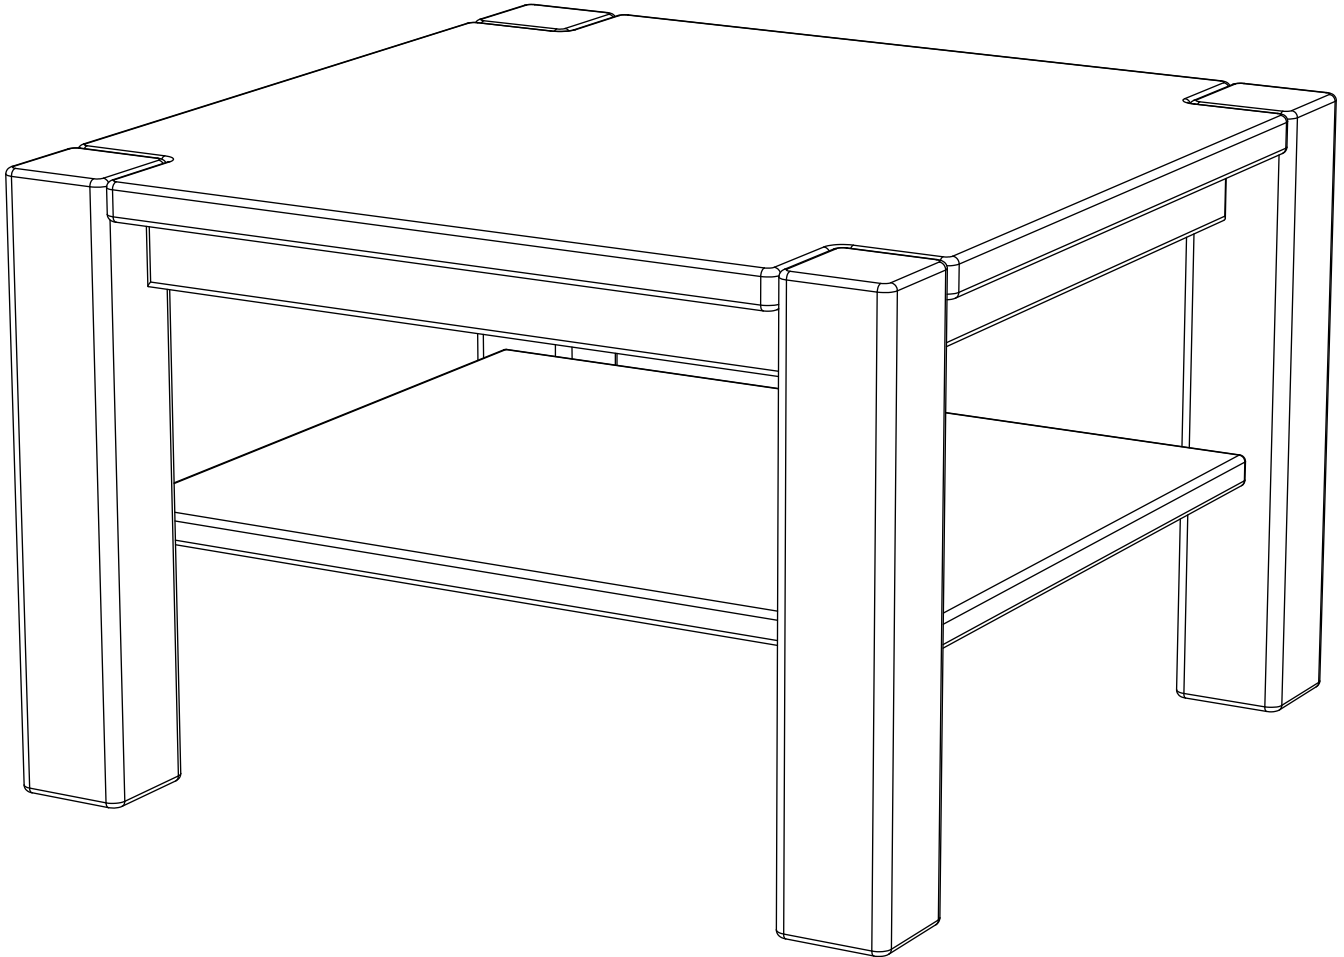

Table art. GD690

Producer:
Pinus-GB Ltd.
Jauntīreji, Olaines nov.
LV-2127, Latvia

Assembled size / Maße aufgebaut :

Height / Höhe : 480 mm.

Length / Länge : 738 mm.

Width / Breite : 738 mm.

This unit can be
assembled by two persons.