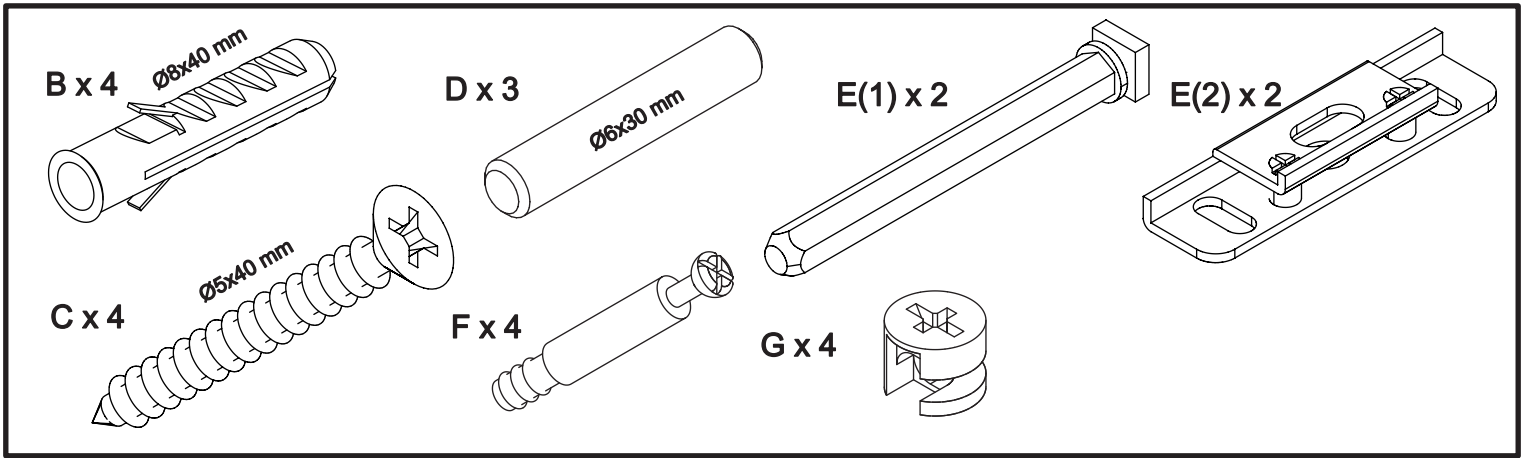

Hangebord art. PL185

Producer:
Pinus-GB Ltd.
Jauntīreji, Olaines nov.
LV-2127, Latvia

Assembled size / Maße aufgebaut :

Height / Höhe : 140 mm.

Width / Breite : 1600 mm.

Depth / Tiefe : 210 mm.

This unit can be
assembled by two persons.

The necessary tools
(not included)

Die dazu benötigten Werkzeuge
(ausschliesslich)

2

G x 4

3

B x 4

WALL
WAND

Hole Ø8
for dowel B
Loch Ø8
für dübel B