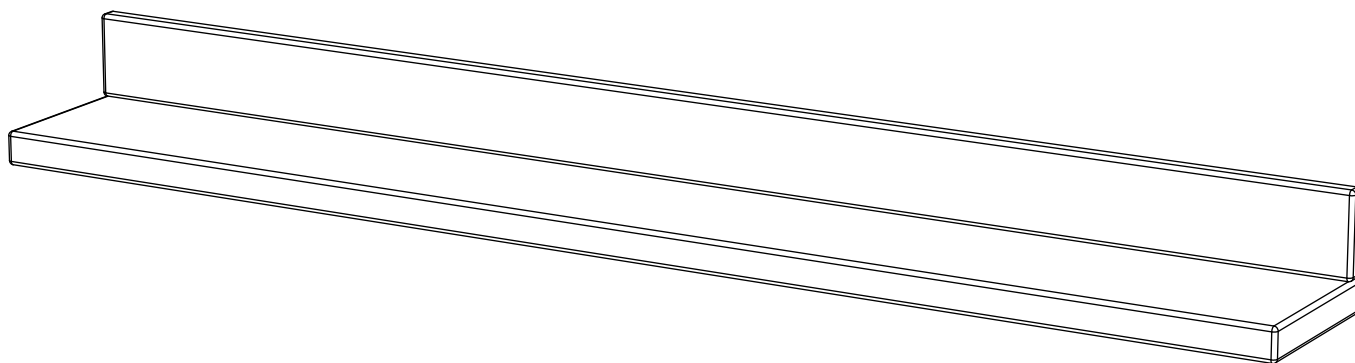

Hangebord art. PL185

Producer:
Pinus-GB Ltd.
Jauntīreji, Olaines nov.
LV-2127, Latvia

Assembled size / Maße aufgebaut :

Height / Höhe : 140 mm.

Width / Breite : 1600 mm.

Depth / Tiefe : 210 mm.

This unit can be
assembled by two persons.