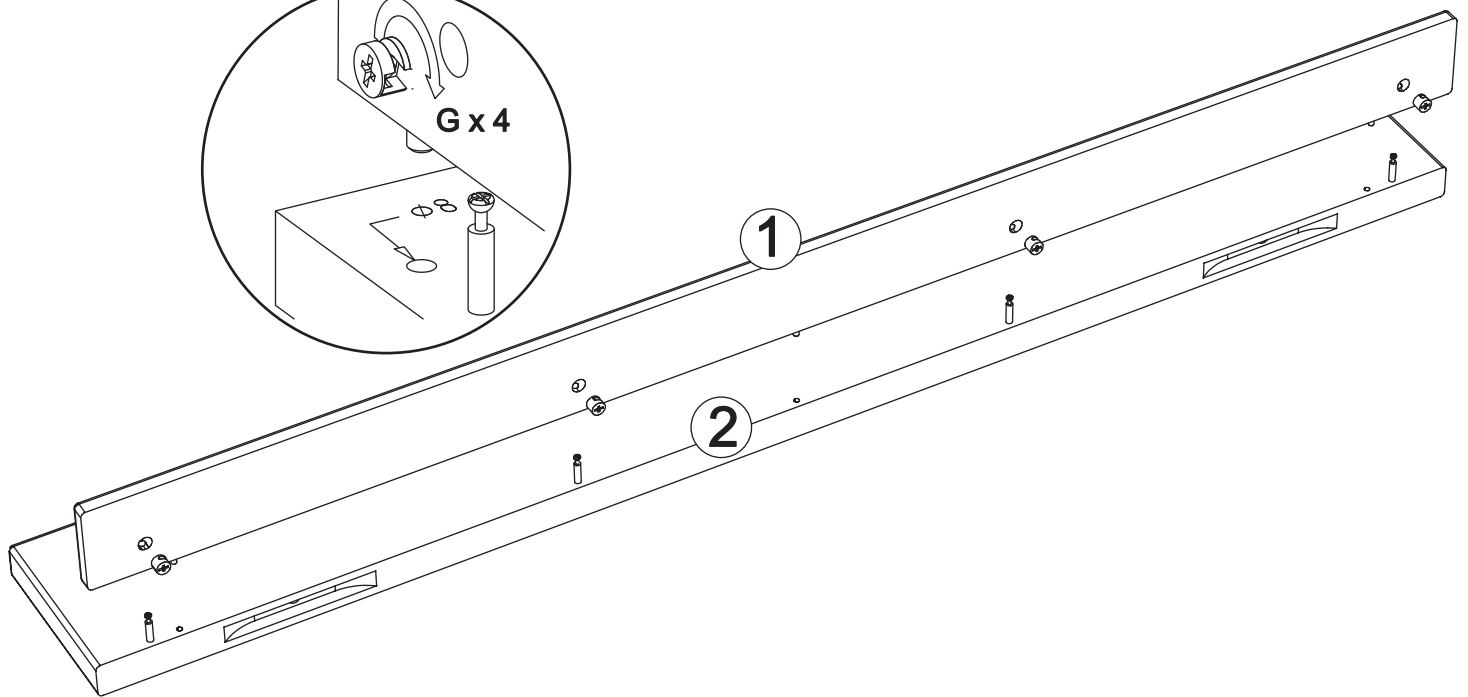

Hangebord art. PL185

Producer:
Pinus-GB Ltd.
Jauntīreji, Olaines nov.
LV-2127, Latvia

Assembled size / Maße aufgebaut :

Height / Höhe : 140 mm.

Width / Breite : 1600 mm.

Depth / Tiefe : 210 mm.

This unit can be
assembled by two persons.

The necessary tools
(not included)

Die dazu benötigten Werkzeuge
(ausschliesslich)

2

G x 4

3

B x 4

WALL
WAND

Hole Ø8
for dowel B
Loch Ø8
für dübel B