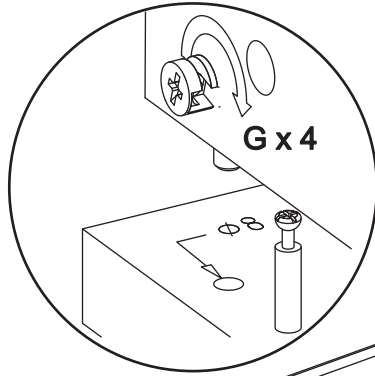

Hangebord art. PL185

Producer:
Pinus-GB Ltd.
Jauntīreji, Olaines nov.
LV-2127, Latvia

Assembled size / Maße aufgebaut :

Height / Höhe : 140 mm.

Width / Breite : 1600 mm.

Depth / Tiefe : 210 mm.

This unit can be
assembled by two persons.

The necessary tools
(not included)

Die dazu benötigten Werkzeuge
(ausschliesslich)

2

G x 4

3

B x 4

WALL
WAND

Hole Ø8
for dowel B
Loch Ø8
für dübel B