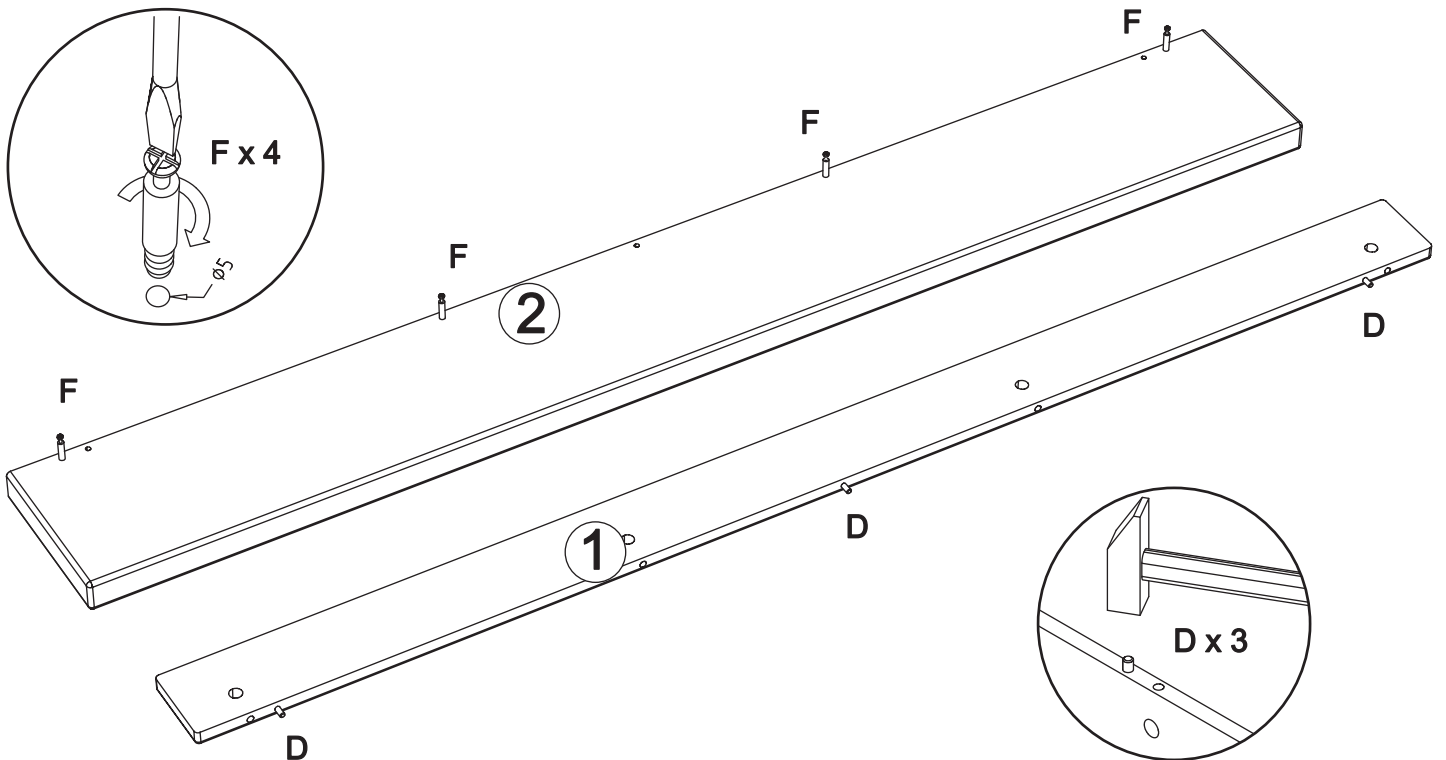

Hangebord art. PL185

Producer:
Pinus-GB Ltd.
Jauntīreji, Olaines nov.
LV-2127, Latvia

Assembled size / Maße aufgebaut :

Height / Höhe : 140 mm.

Width / Breite : 1600 mm.

Depth / Tiefe : 210 mm.

This unit can be
assembled by two persons.

The necessary tools
(not included)

Die dazu benötigten Werkzeuge
(ausschliesslich)

2

G x 4

3

B x 4

WALL
WAND

Hole Ø8
for dowel B
Loch Ø8
für dübel B