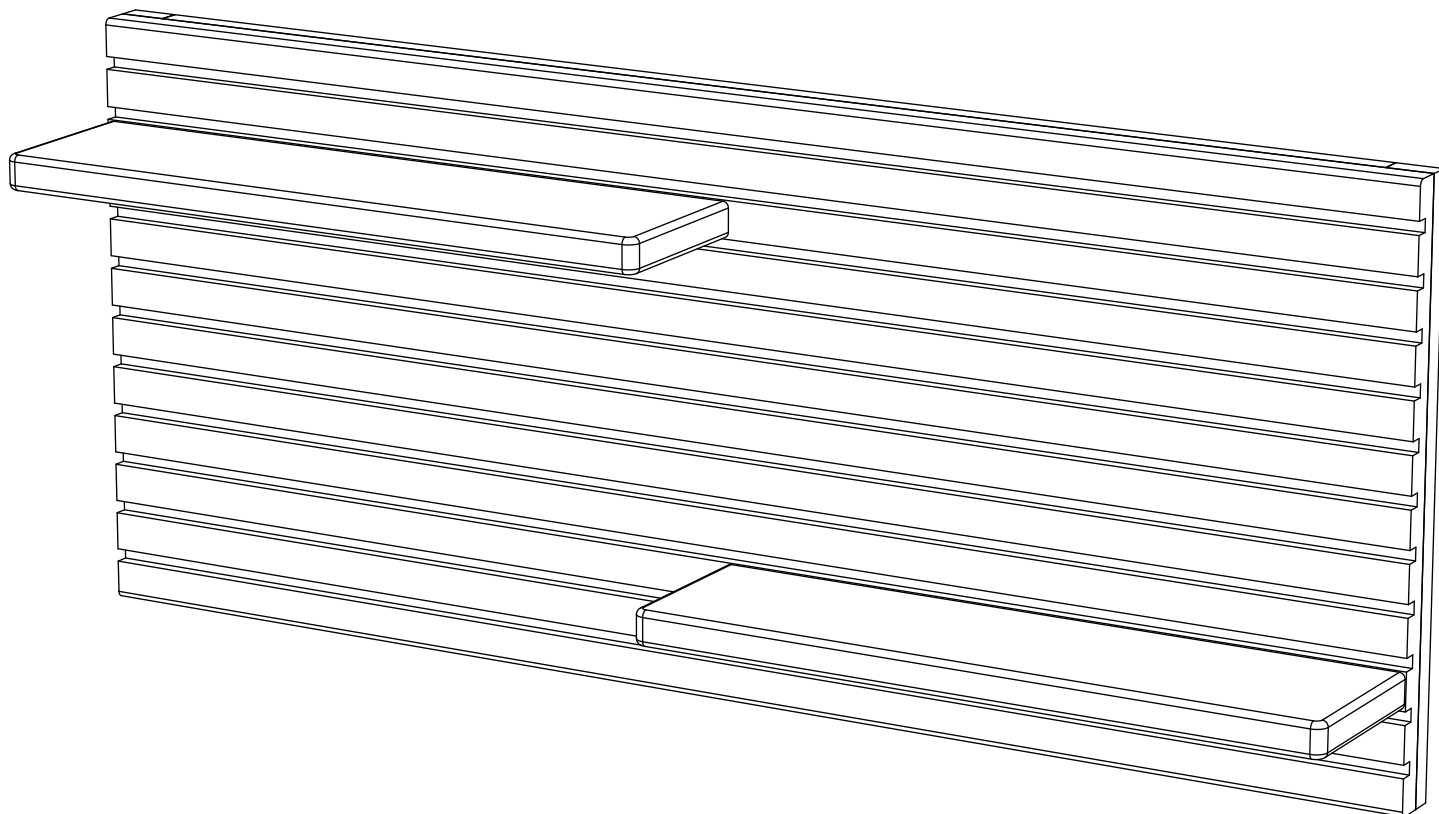

# Hangebord art. PL142

Producer:  
Pinus-GB Ltd.  
Jaunfīreji, Olaines nov.  
LV-2127, Latvia

Assembled size / Maße aufgebaut :

Height / Höhe : 505 mm.

Width / Breite : 1200 mm.

Depth / Tiefe : 194 mm.

This unit can be  
assembled by two persons.

Aufbau mit zwei Personen.