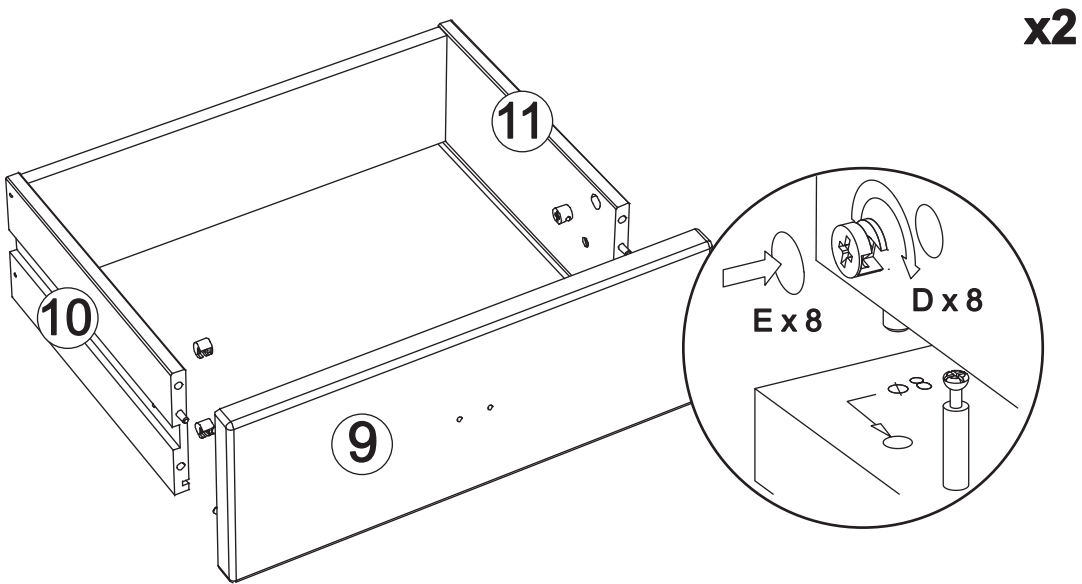

Highboardvitrine art. SK326

Producer:
Pinus-GB Ltd.
Jauntīreji, Olaines nov.
LV-2127, Latvia, EU

Assembled size / Maße aufgebaut :

Height / Höhe : 2040 mm.

Width / Breite : 586 mm.

Depth / Tiefe : 430 mm.

This unit can be
assembled by two persons.

12

P x 6

x2

13

L x 4

R x 2

x2

14