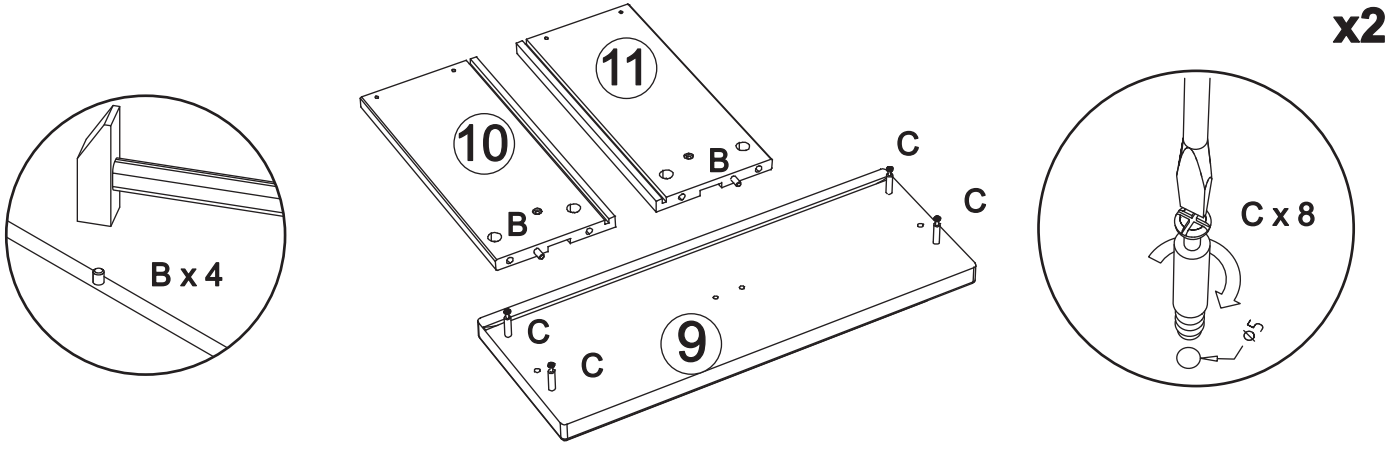

Highboardvitrine art. SK326

Producer:
Pinus-GB Ltd.
Jauntīreji, Olaines nov.
LV-2127, Latvia, EU

Assembled size / Maße aufgebaut :

Height / Höhe : 2040 mm.

Width / Breite : 586 mm.

Depth / Tiefe : 430 mm.

This unit can be
assembled by two persons.

12

P x 6

x2

13

L x 4

R x 2

x2

14