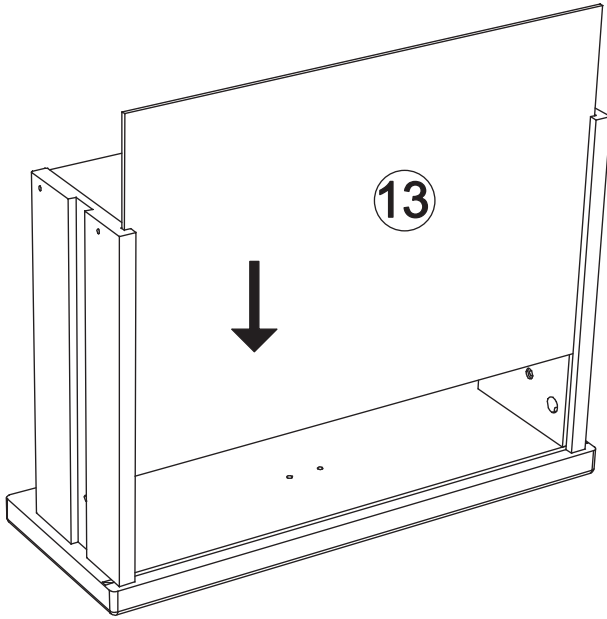

Highboardvitrine art. SK326

Producer:
Pinus-GB Ltd.
Jauntīreji, Olaines nov.
LV-2127, Latvia, EU

Assembled size / Maße aufgebaut :

Height / Höhe : 2040 mm.

Width / Breite : 586 mm.

Depth / Tiefe : 430 mm.

This unit can be
assembled by two persons.

C x 12

6

D x 4

7

D x 8

Ex 4

8

T x 6

12

P x 6

x2

13

L x 4

R x 2

x2

14