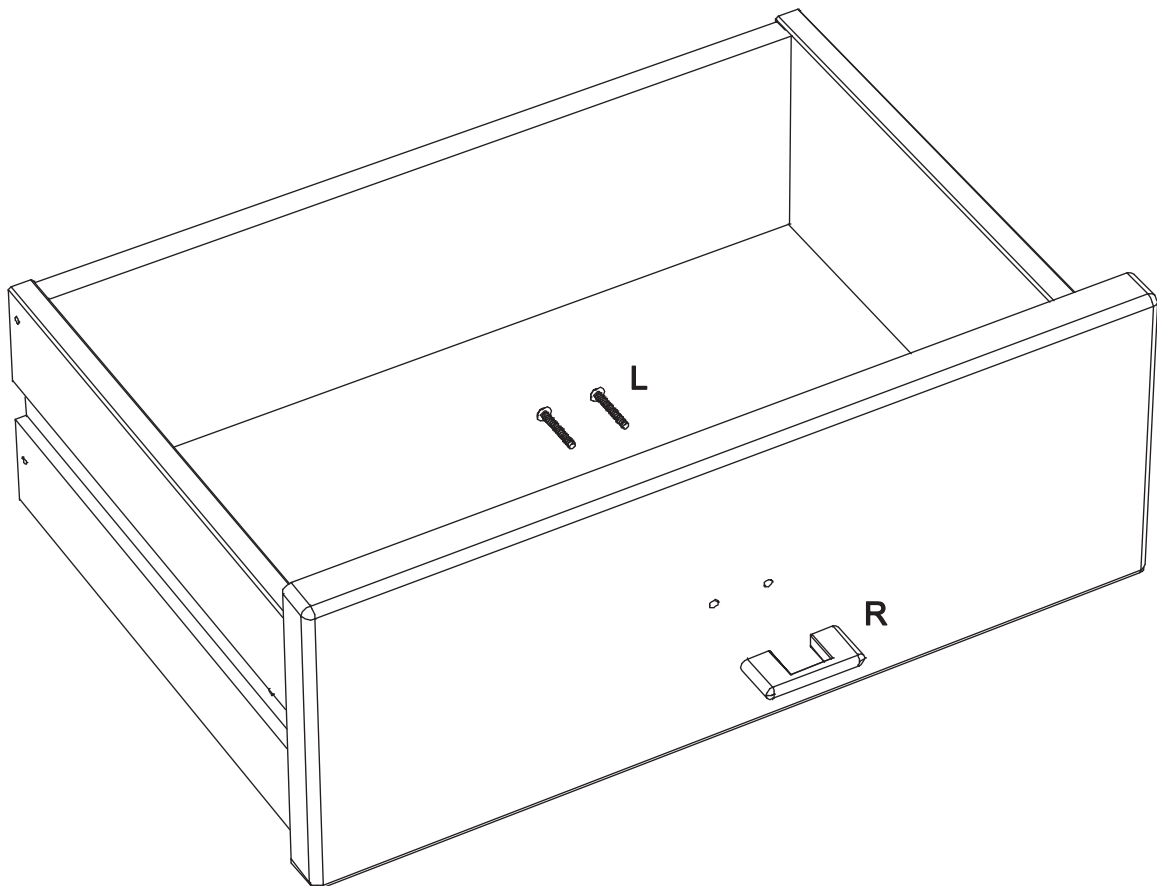

Highboardvitrine art. SK326

Producer:
Pinus-GB Ltd.
Jauntīreji, Olaines nov.
LV-2127, Latvia, EU

Assembled size / Maße aufgebaut :

Height / Höhe : 2040 mm.

Width / Breite : 586 mm.

Depth / Tiefe : 430 mm.

This unit can be
assembled by two persons.

12

P x 6

x2

13

L x 4

R x 2

x2

14