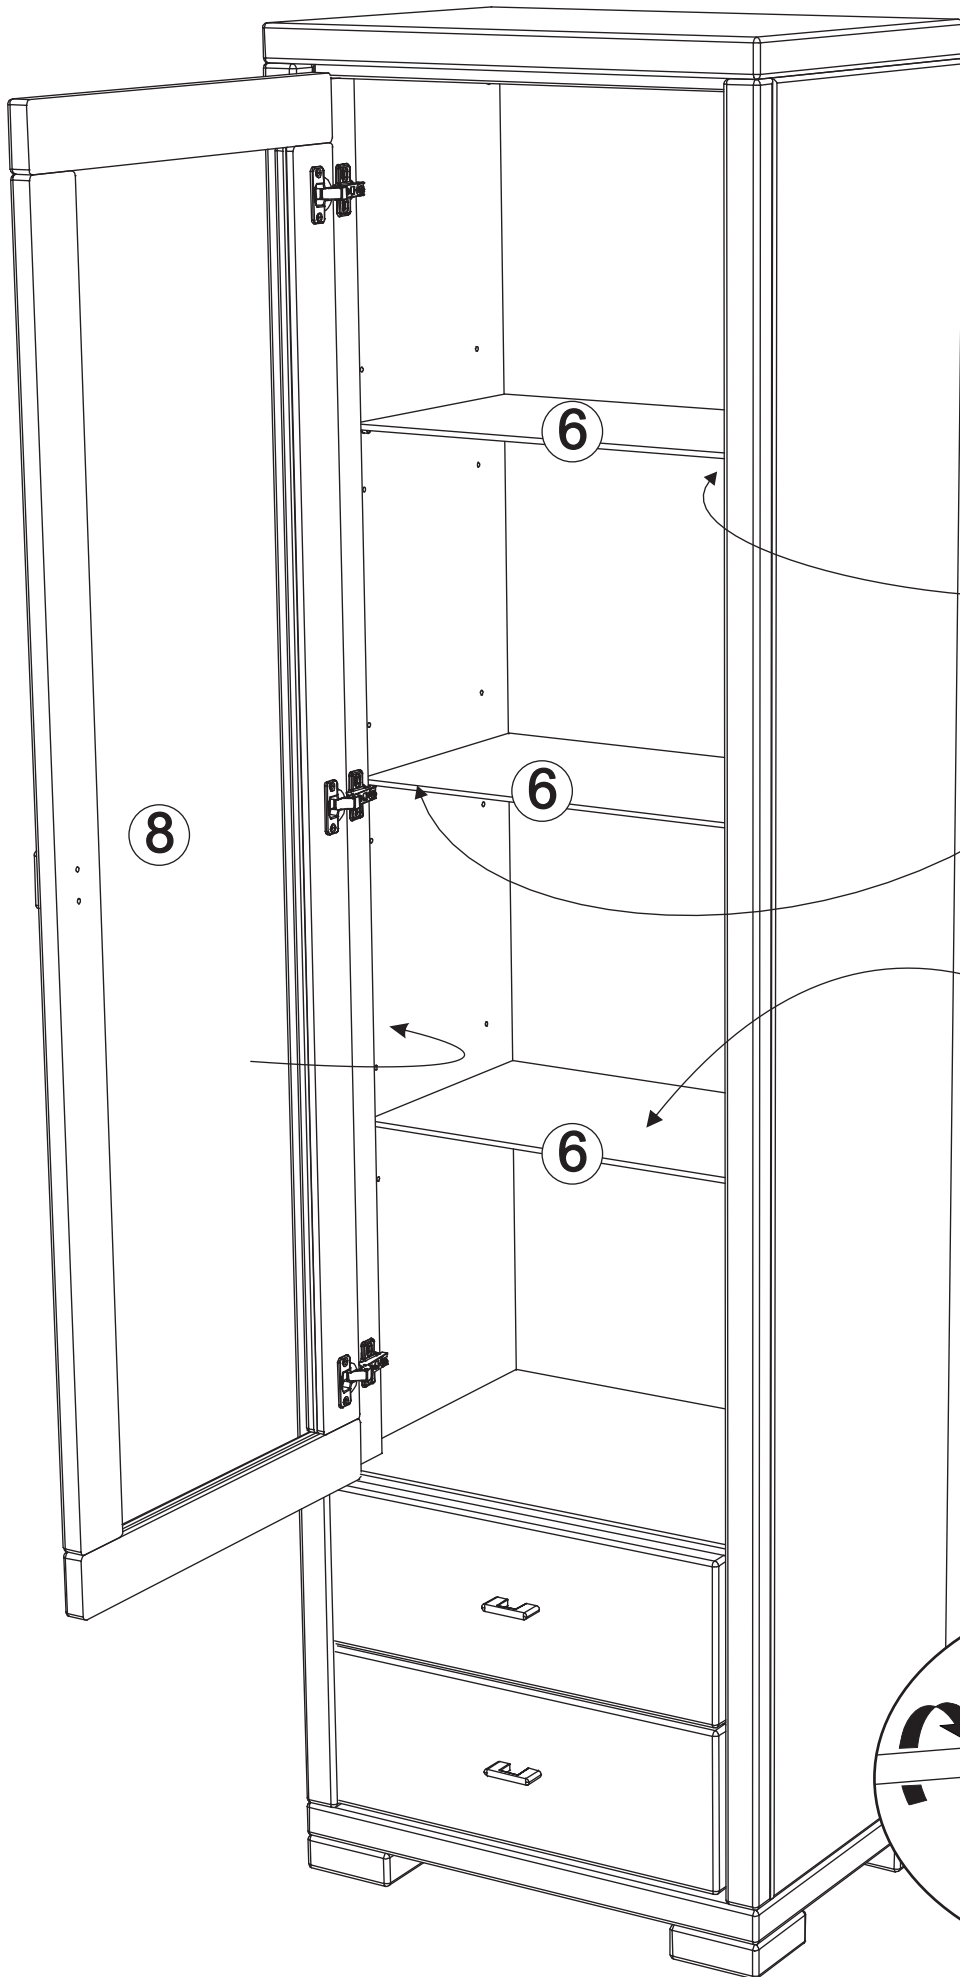

# Highboardvitrine art. SK319

Producer:  
Pinus-GB Ltd.  
Jauntīreji, Olaines nov.  
LV-2127, Latvia, EU

Assembled size / Maße aufgebaut :

Height / Höhe : 2040 mm.

Width / Breite : 586 mm.

Depth / Tiefe : 430 mm.

13

L x 4

R x 2

14

K x 4

15

F x 6

M x 3

L x 2

R x 1

16

Q x 12

**!!!**  
Max. Belastbarkeit 10 kg.

# Door adjustment / Türen einstellen