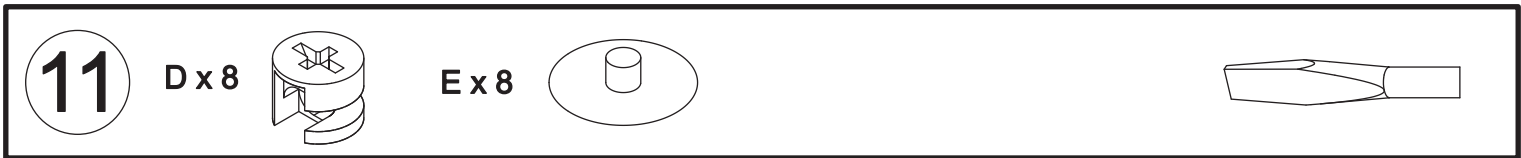

# Highboardvitrine art. SK319

Producer:  
Pinus-GB Ltd.  
Jauntīreji, Olaines nov.  
LV-2127, Latvia, EU

Assembled size / Maße aufgebaut :

Height / Höhe : 2040 mm.

Width / Breite : 586 mm.

Depth / Tiefe : 430 mm.

D x 4

7

D x 8

Ex 4

8

T x 6

12

P x 6