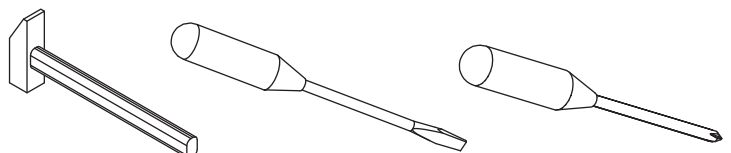

Highboardvitrine art. SK319

Producer:
Pinus-GB Ltd.
Jauntīreji, Olaines nov.
LV-2127, Latvia, EU

Assembled size / Maße aufgebaut :

Height / Höhe : 2040 mm.

Width / Breite : 586 mm.

Depth / Tiefe : 430 mm.

This unit can be
assembled by two persons.

Aufbau mit zwei Personen.

Herzlichen Glückwunsch

Sie haben ein Qualitätsprodukt aus dem Hause Pinus gekauft.

Beachten Sie bitte:

Massiv-Holz ist ein organisches Material und passt sich den jeweiligen Umweltbedingungen an.
Leichter Verzug, Haarrisse und Oberflächendetails sind daher kein Reklamationsgrund,
sondern ein Qualitätsmerkmal des Materials.

The necessary tools
(not included)

Die dazu benötigten Werkzeuge
(ausschliesslich)