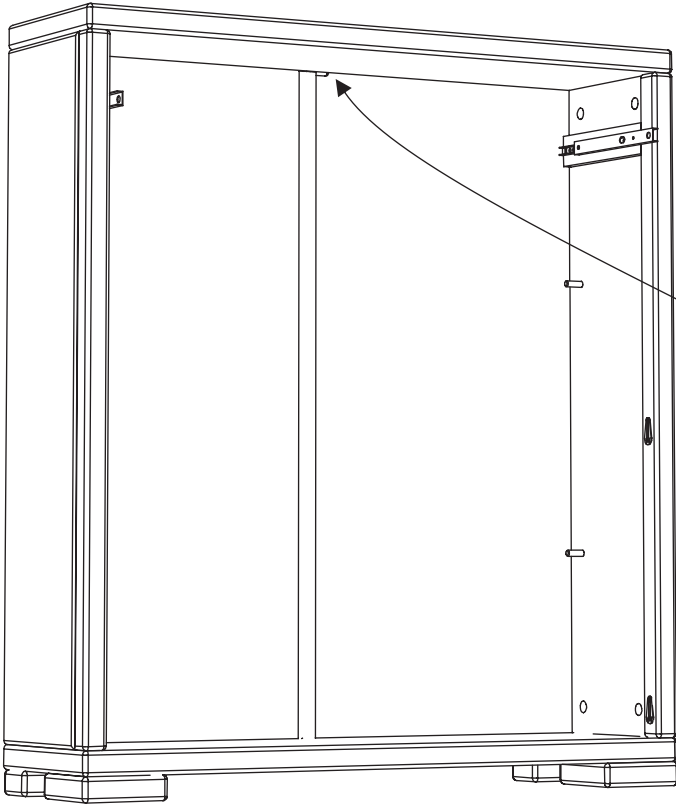

Producer:
Pinus-GB Ltd.
Jauntīreji, Olaines nov.
LV-2127, Latvia, EU

Shoes rack art. KM440

Assembled size / Maße aufgebaut :

Height / Höhe : 935 mm.

Width / Breite : 833 mm.

Depth / Tiefe : 220 mm.

This unit can be
assembled by two persons.

D x 8

6

R x 24

S x 1

7

Warnung! Muss in die Wand befestigt werden. Beschläge sind nicht mitgeliefert, weil diesen von dem Wandmaterial abhängt.

Warning! Must be fixed to the wall. Fittings are not enclosed, as the fittings depends on the wall material.

Avertissement! Doit obligatoirement être fixe au mur. Le client doit fournir des vis et chevilles adaptées au support mural.

8

B x 8

C x 12

9

J x 24

10

D x 8