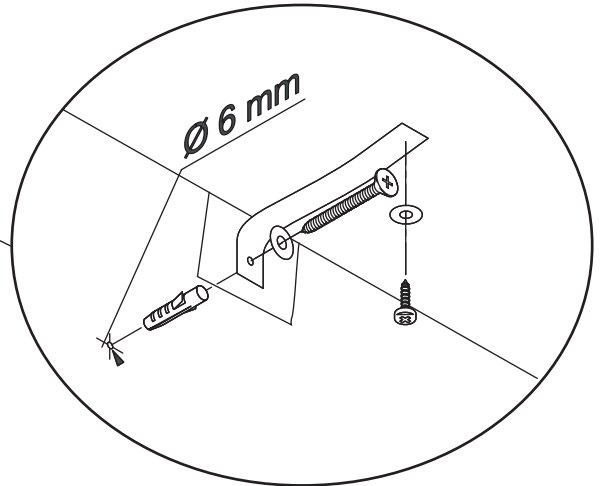

Producer:
Pinus-GB Ltd.
Jauntīreji, Olaines nov.
LV-2127, Latvia, EU

Shoes rack art. KM440

Assembled size / Maße aufgebaut :

Height / Höhe : 935 mm.

Width / Breite : 833 mm.

Depth / Tiefe : 220 mm.

This unit can be
assembled by two persons.

D x 8

6

R x 24

S x 1

7

Warnung! Muss in die Wand befestigt werden. Beschläge sind nicht mitgeliefert, weil diesen von dem Wandmaterial abhängt.

Warning! Must be fixed to the wall. Fittings are not enclosed, as the fittings depends on the wall material.

Avertissement! Doit obligatoirement être fixe au mur. Le client doit fournir des vis et chevilles adaptées au support mural.

8

B x 8

C x 12

9

J x 24

10

D x 8