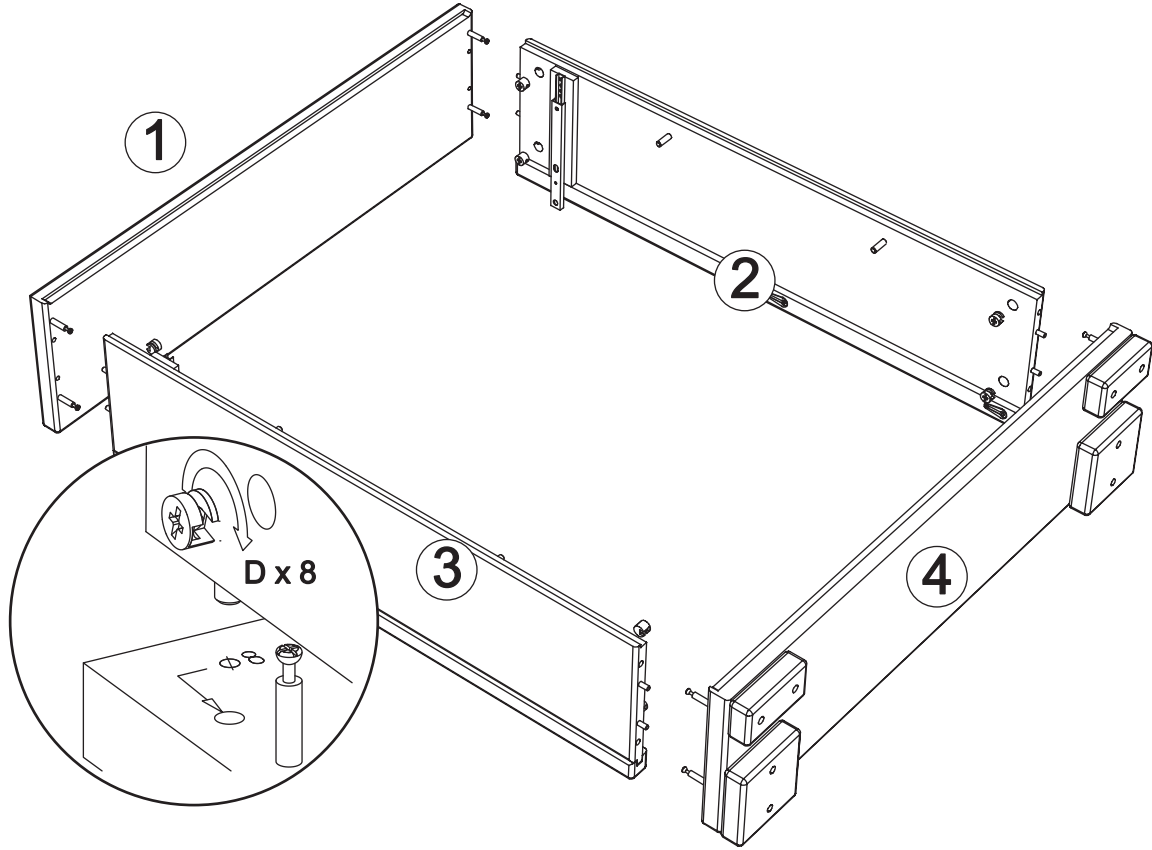

Producer:
Pinus-GB Ltd.
Jauntīreji, Olaines nov.
LV-2127, Latvia, EU

Shoes rack art. KM440

Assembled size / Maße aufgebaut :

Height / Höhe : 935 mm.

Width / Breite : 833 mm.

Depth / Tiefe : 220 mm.

This unit can be
assembled by two persons.

D x 8

6

R x 24

S x 1

7

Warnung! Muss in die Wand befestigt werden. Beschläge sind nicht mitgeliefert, weil diesen von dem Wandmaterial abhängt.

Warning! Must be fixed to the wall. Fittings are not enclosed, as the fittings depends on the wall material.