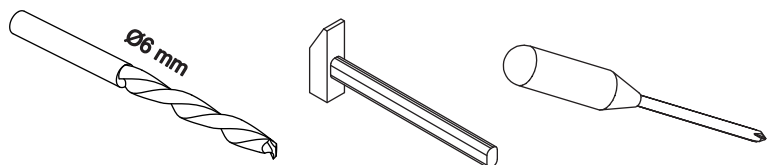

Spiegel art. SP28

Producer:
Pinus-GB Ltd.
Jauntīreji, Olaines nov.
LV-2127, Latvia, EU

Assembled size / Maße aufgebaut :

Height / Höhe : 600 mm.

Width / Breite : 1000 mm.

Depth / Tiefe : 25 mm.

This unit can be
assembled by two persons.

Aufbau mit zwei Personen.

Herzlichen Glückwunsch

Sie haben ein Qualitätsprodukt aus dem Hause Pinus gekauft.

Beachten Sie bitte:

Massiv-Holz ist ein organisches Material und passt sich den jeweiligen Umweltbedingungen an.
Leichter Verzug, Haarrisse und Oberflächendetails sind daher kein Reklamationsgrund,
sondern ein Qualitätsmerkmal des Materials.

The necessary tools
(not included)

Die dazu benötigten Werkzeuge
(ausschliesslich)