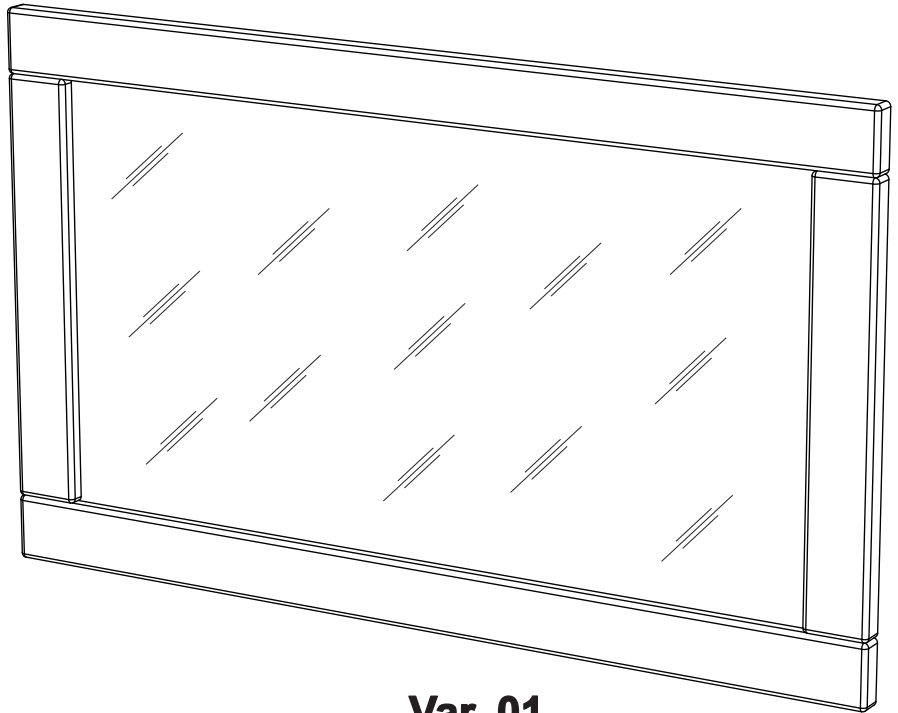

# Spiegel art. SP28

Producer:  
Pinus-GB Ltd.  
Jauntīreji, Olaines nov.  
LV-2127, Latvia, EU

**Var. 02**

**Var. 01**

**Assembled size / Maße aufgebaut :**

**Height / Höhe : 600 mm.**

**Width / Breite : 1000 mm.**

**Depth / Tiefe : 25 mm.**

This unit can be  
assembled by two persons.

Aufbau mit zwei Personen.