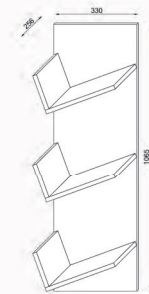

1	Beschlag		1
2	1065**	330**	1
3	290*	250**	3
4	145*	250*	3

## Aufbauanleitung

Artikel: Design LP-Regal „Sulda“

<b>1.7</b>  x19	<b>1.6</b>  x1	<b>1.36</b> 8x40mm  x4	<b>1.33</b> 4x50mm  x4
<b>1.8</b>  x6	<b>1.35</b>  x4	<b>1.5</b> 3.5x16mm  x17	<b>1.26</b>  x1