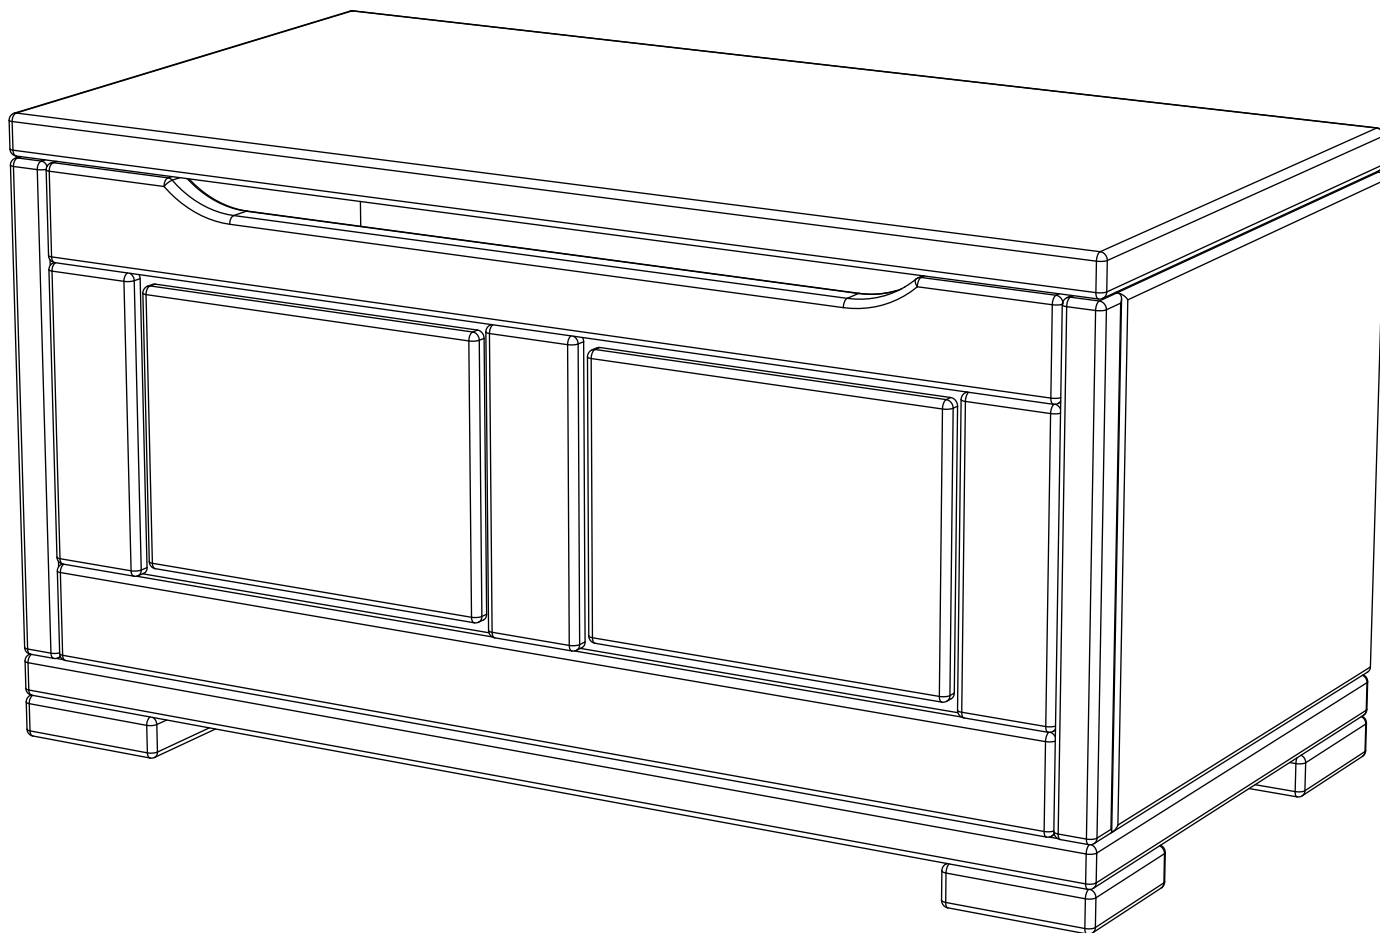

Producer:
Pinus-GB Ltd.
Jauntīreji, Olaines nov.
LV-2127, Latvia

Chest art. LD08

Assembled size / Maße aufgebaut :

Height / Höhe : 446 mm.

Width / Breite : 835 mm.

Depth / Tiefe : 430 mm.

This unit can be
assembled by two persons.