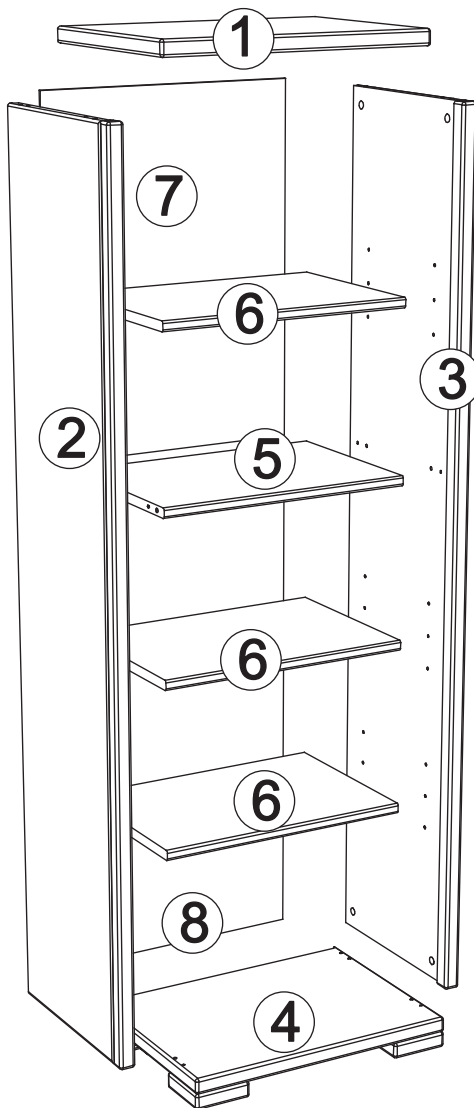

# Regalelement art. PL81

Assembled size / Maße aufgebaut :

Height / Höhe : 1779 mm.

Width / Breite : 532 mm.

Depth / Tiefe : 386 mm.

This unit can be  
assembled by two persons.

Aufbau mit zwei Personen.

The necessary tools  
(not included)

Die dazu benötigten Werkzeuge  
(ausschliesslich)

Ref. / Art. nr.	Qty. / Anzahl	Size (mm) / Maß (mm)	✓
1	1	532 x 386 x 30	
2	1	1689 x 386 x 30	
3	1	1689 x 386 x 30	
4	1	532 x 386 x 60	
5	1	494 x 342 x 19	
6	3	493 x 342 x 19	
7	1	692 x 514 x 4	
8	1	1018 x 514 x 4	

3

D x 12

E x 12

4

F x 40

5

G x 12