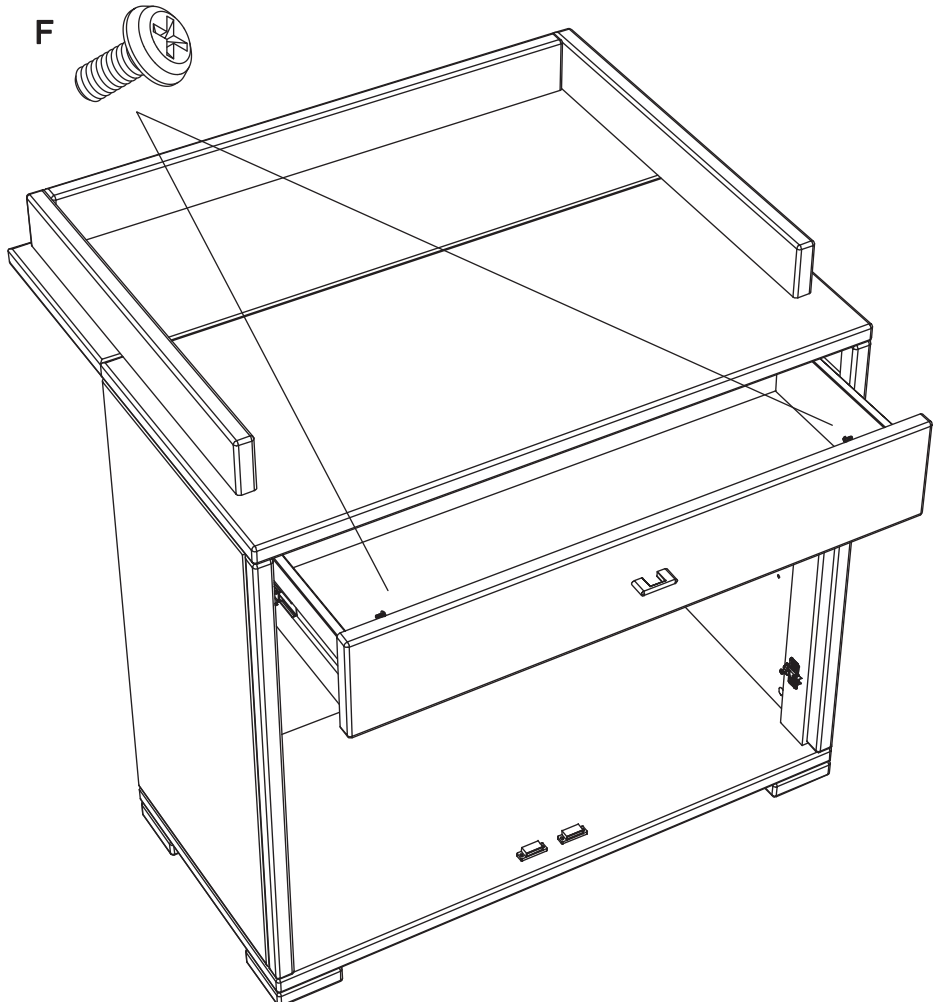

Wickelkommode art. KM401

Producer:
Pinus-GB Ltd.
Jauntīreji, Olaines nov.
LV-2127, Latvia

Assembled size / Maße aufgebaut :

Height / Höhe : 990 mm.

Width / Breite : 1000 mm.

Depth / Tiefe : 797 mm.

This unit can be
assembled by two persons.

V x 5

15

P x 2

T x 1

16

F x 2

17

H x 8