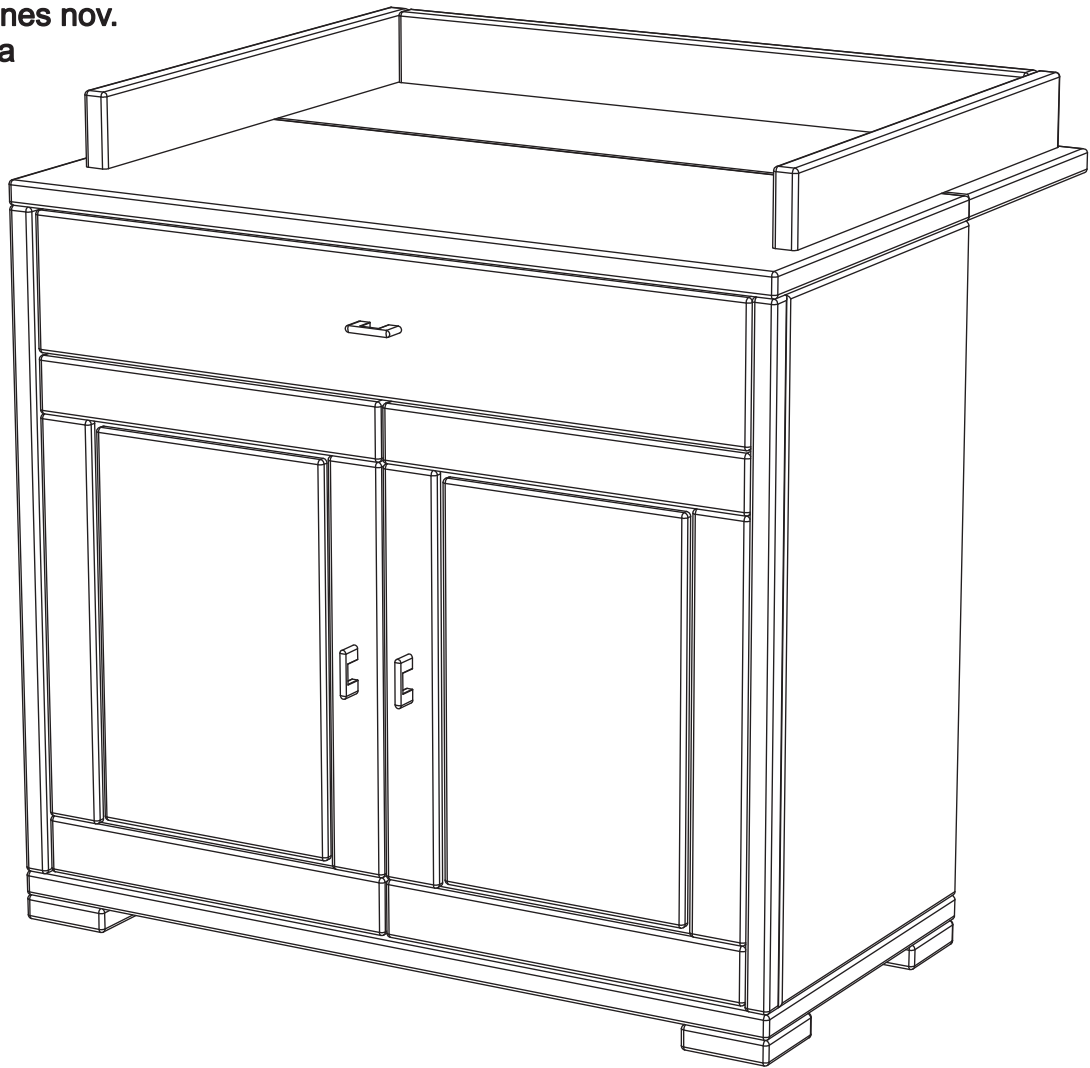

Wickelkommode art. KM401

Producer:
Pinus-GB Ltd.
Jauntīreji, Olaines nov.
LV-2127, Latvia

Assembled size / Maße aufgebaut :

Height / Höhe : 990 mm.

Width / Breite : 1000 mm.

Depth / Tiefe : 797 mm.

This unit can be
assembled by two persons.