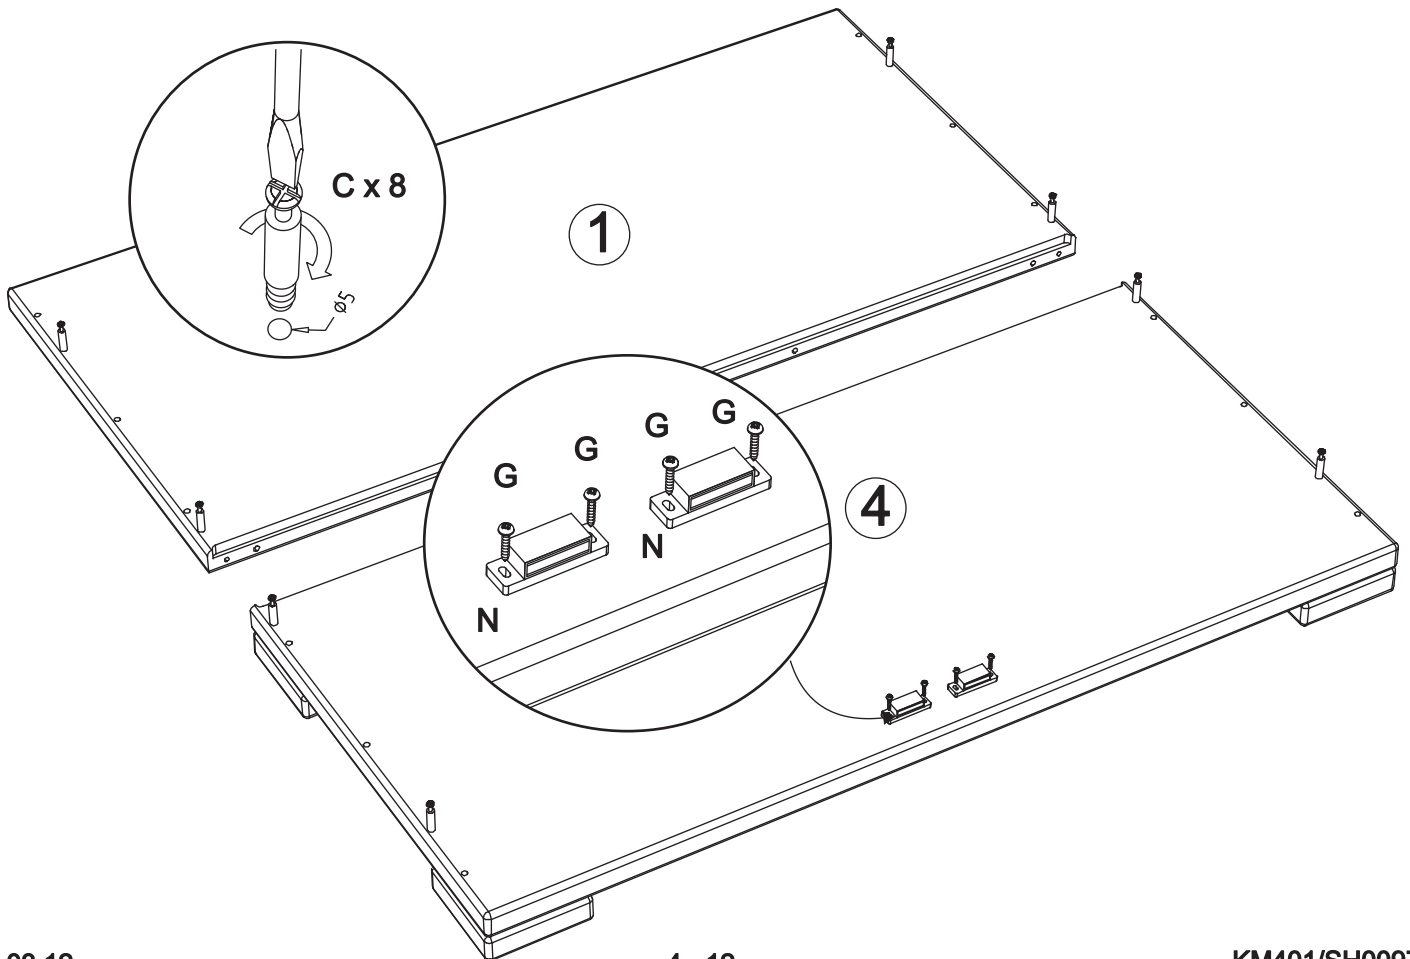

4

Cx8

Gx4

Nx2