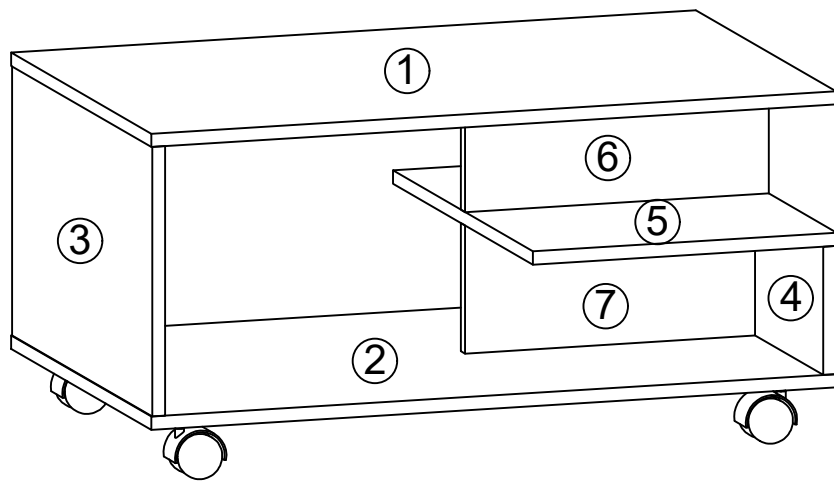

(DE)№ Teilenummer	Größe (mm)	Menge (Stück)
1	800 x 500 x 16	1
2	800 x 500 x 16	1
3	314 x 498 x 16	1
4	149 x 498 x 16	1
5	355 x 500 x 16	1
6	149 x 354 x 16	1
7	149 x 338 x 16	1

VCM.

service@vcm-gruppe.de

Aufbauanleitung

Artikel: **Couchtisch Stango**

1.16	1.30	1.14 8x30mm	1.47 3.5x16mm
			
x10	x12	x16	x16
1.17	1.31 L=84mm	1.03 H=65mm	1.13 H=65mm
			
x12	x1	x2	x2