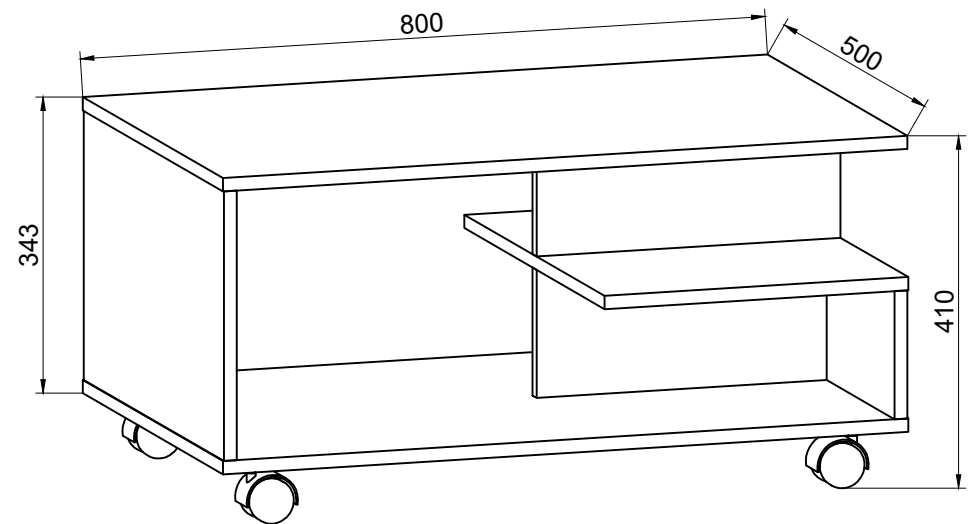

(DE)№ Teilenummer	Größe (mm)	Menge (Stück)
1	800 x 500 x 16	1
2	800 x 500 x 16	1
3	314 x 498 x 16	1
4	149 x 498 x 16	1
5	355 x 500 x 16	1
6	149 x 354 x 16	1
7	149 x 338 x 16	1

VCM.

service@vcm-gruppe.de

Aufbauanleitung

Artikel: **Couchtisch Stango**

1.16	1.30	1.14 8x30mm	1.47 3.5x16mm
			
x10	x12	x16	x16
1.17	1.31 L=84mm	1.03 H=65mm	1.13 H=65mm
			
x12	x1	x2	x2