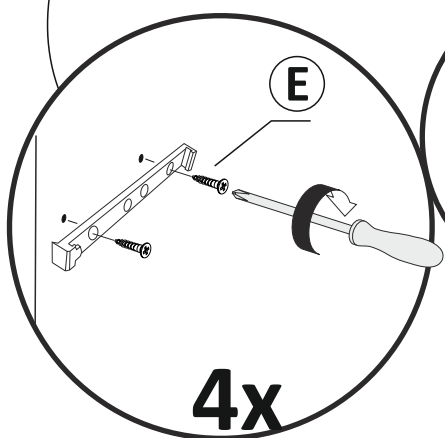

No

MODEL: GESITA

EL.: N2SZ

El.	wymiar	ilosc
1	300x300	1
2	300x300	1
3	318x300	1
4	318x300	1
5	298x348	1
6	154x262	2
7	110x210	2
8	110x250	4
10	256x240	2

x8

x 2