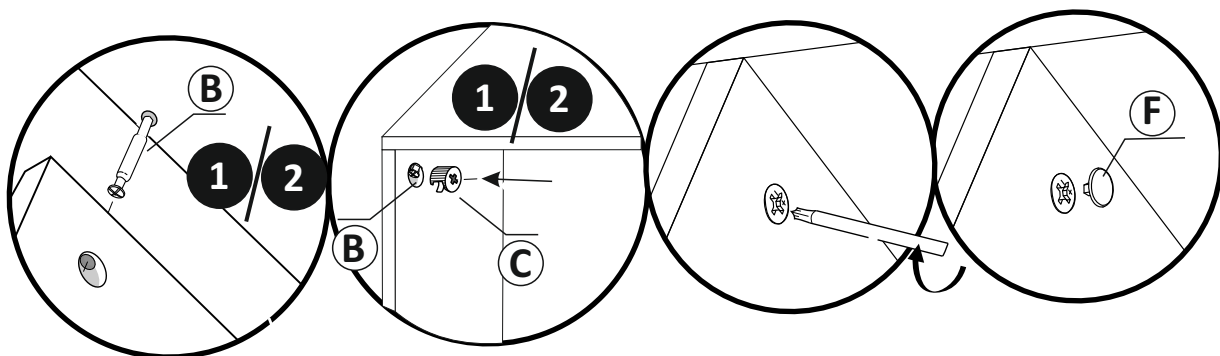

No

MODEL: GESITA

EL.: N2SZ

El.	wymiar	ilosc
1	300x300	1
2	300x300	1
3	318x300	1
4	318x300	1
5	298x348	1
6	154x262	2
7	110x210	2
8	110x250	4
10	256x240	2

x8

x 2