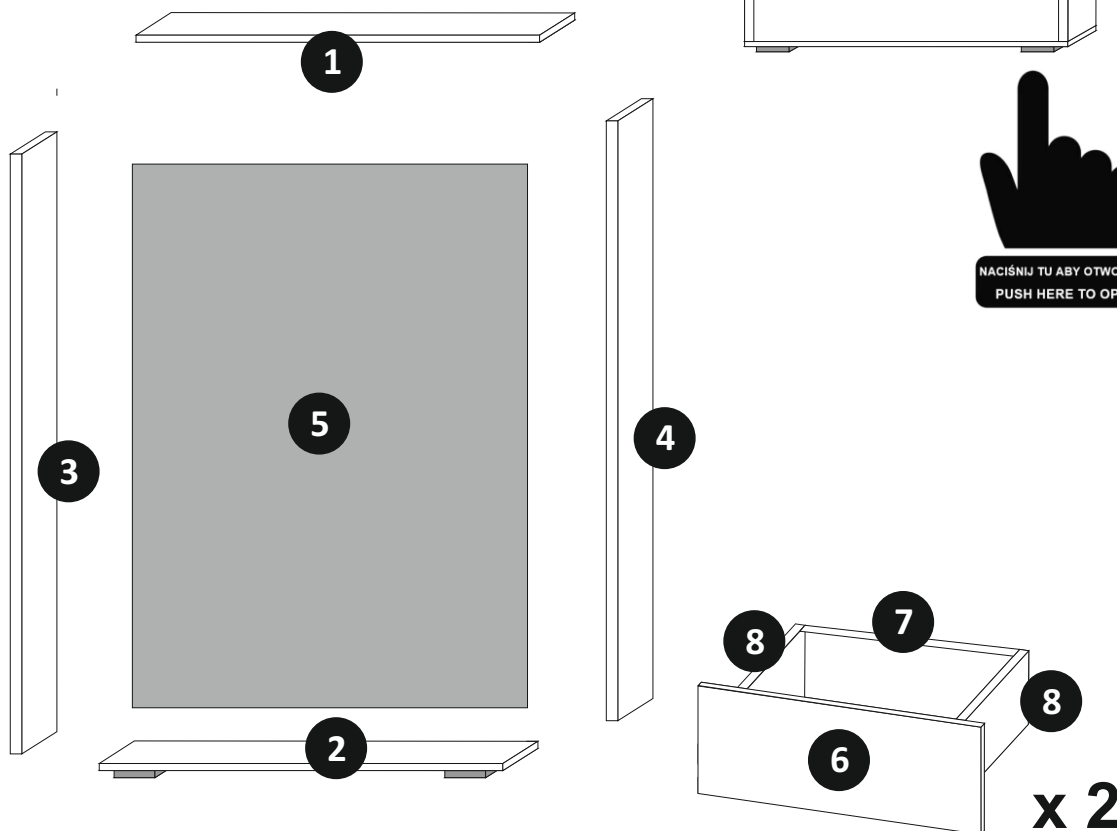

No

MODEL: GESITA

EL.: N2SZ

El.	wymiar	ilosc
1	300x300	1
2	300x300	1
3	318x300	1
4	318x300	1
5	298x348	1
6	154x262	2
7	110x210	2
8	110x250	4
10	256x240	2

x8

x 2