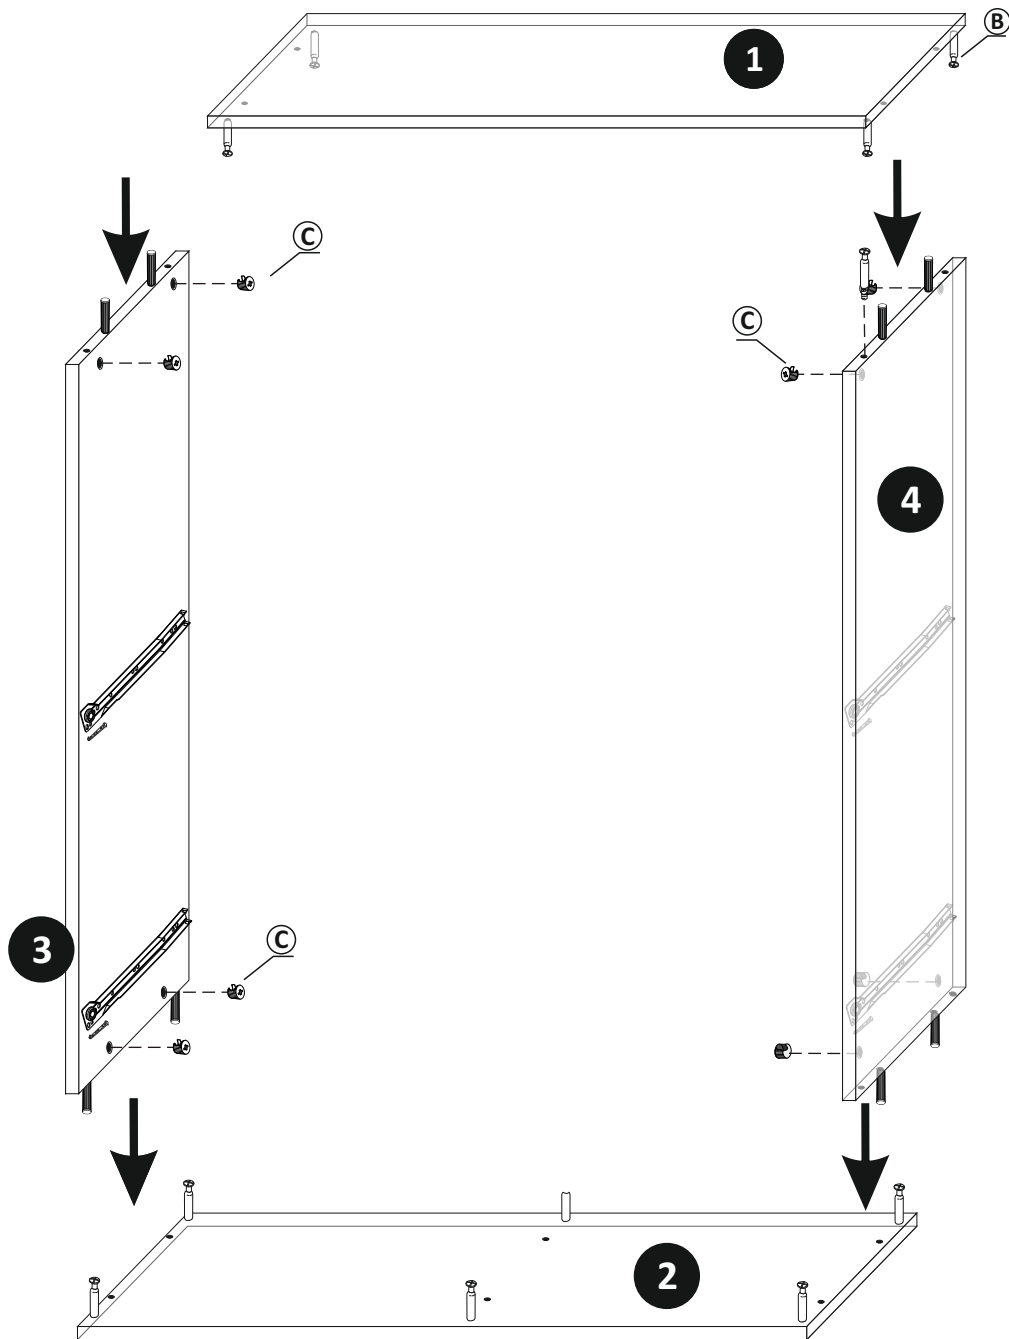

No

MODEL: GESITA

EL.: N2SZ

El.	wymiar	ilosc
1	300x300	1
2	300x300	1
3	318x300	1
4	318x300	1
5	298x348	1
6	154x262	2
7	110x210	2
8	110x250	4
10	256x240	2

x8

x 2