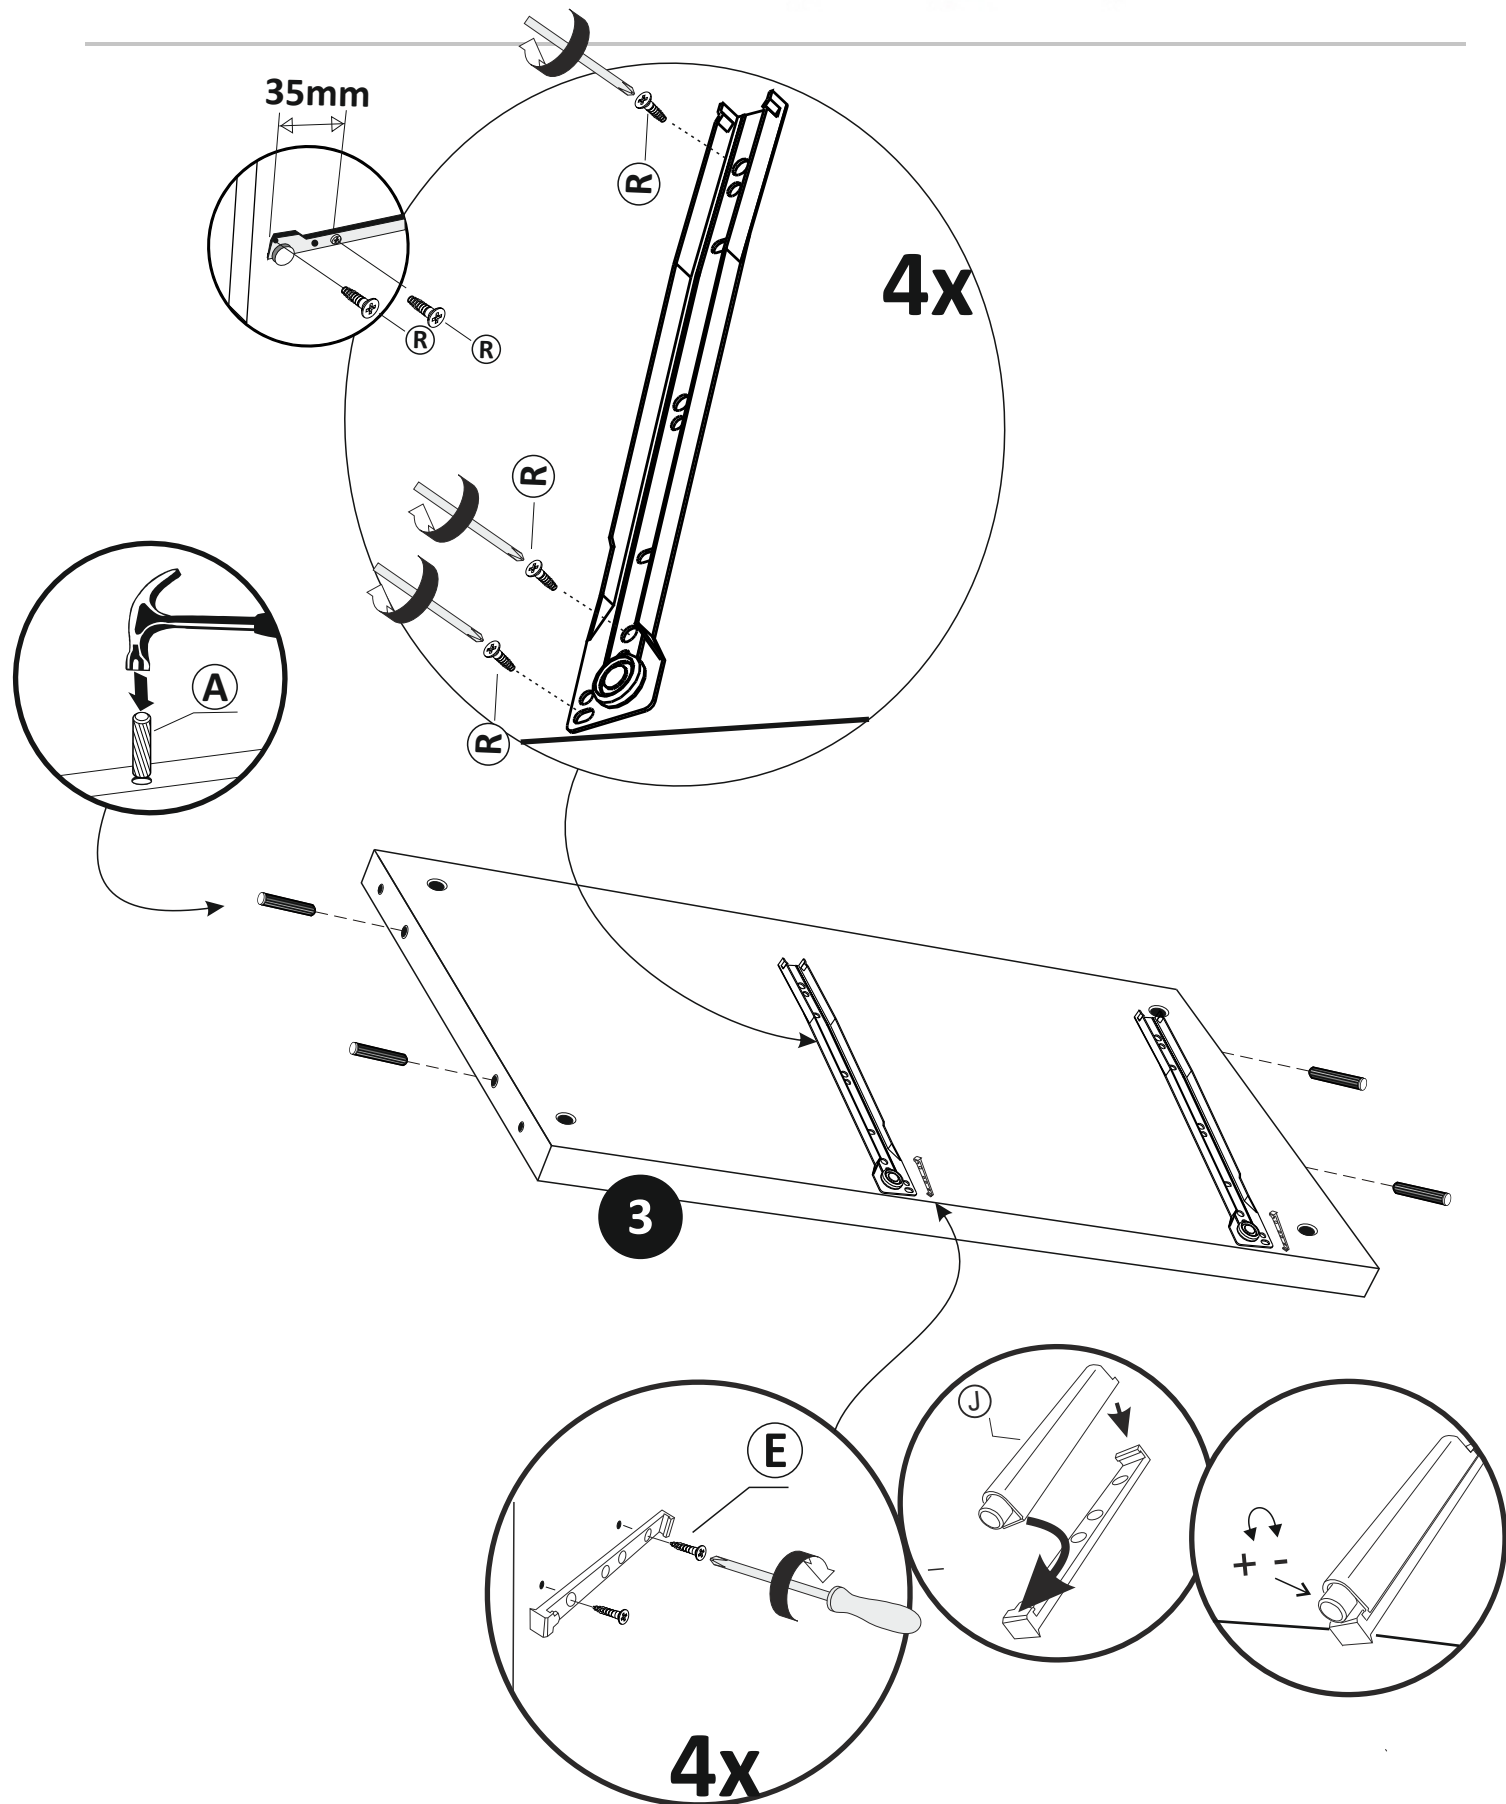

No

MODEL: GESITA

EL.: N2SZ

El.	wymiar	ilosc
1	300x300	1
2	300x300	1
3	318x300	1
4	318x300	1
5	298x348	1
6	154x262	2
7	110x210	2
8	110x250	4
10	256x240	2

x8

x 2