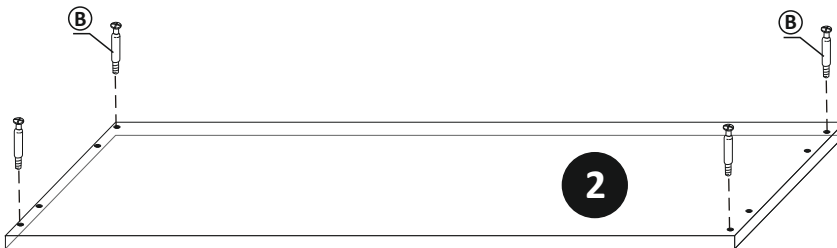

No

MODEL: GESITA

EL.: N2SZ

El.	wymiar	ilosc
1	300x300	1
2	300x300	1
3	318x300	1
4	318x300	1
5	298x348	1
6	154x262	2
7	110x210	2
8	110x250	4
10	256x240	2

x8

x 2