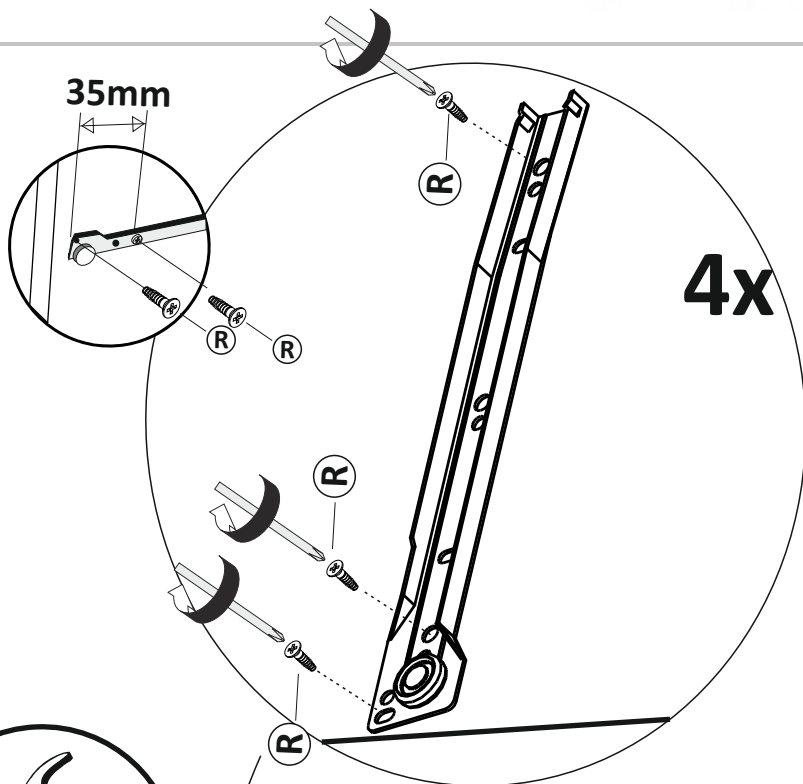

No

MODEL: GESITA

EL.: N2SZ

El.	wymiar	ilosc
1	300x300	1
2	300x300	1
3	318x300	1
4	318x300	1
5	298x348	1
6	154x262	2
7	110x210	2
8	110x250	4
10	256x240	2

x8

x 2