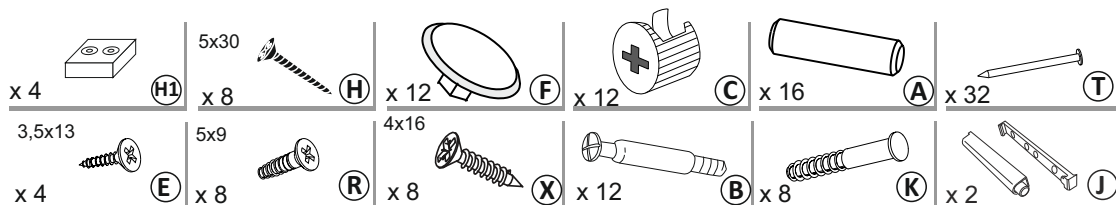

No

MODEL: GESITA

EL.: N2SZ

El.	wymiar	ilosc
1	300x300	1
2	300x300	1
3	318x300	1
4	318x300	1
5	298x348	1
6	154x262	2
7	110x210	2
8	110x250	4
10	256x240	2

x8

x 2