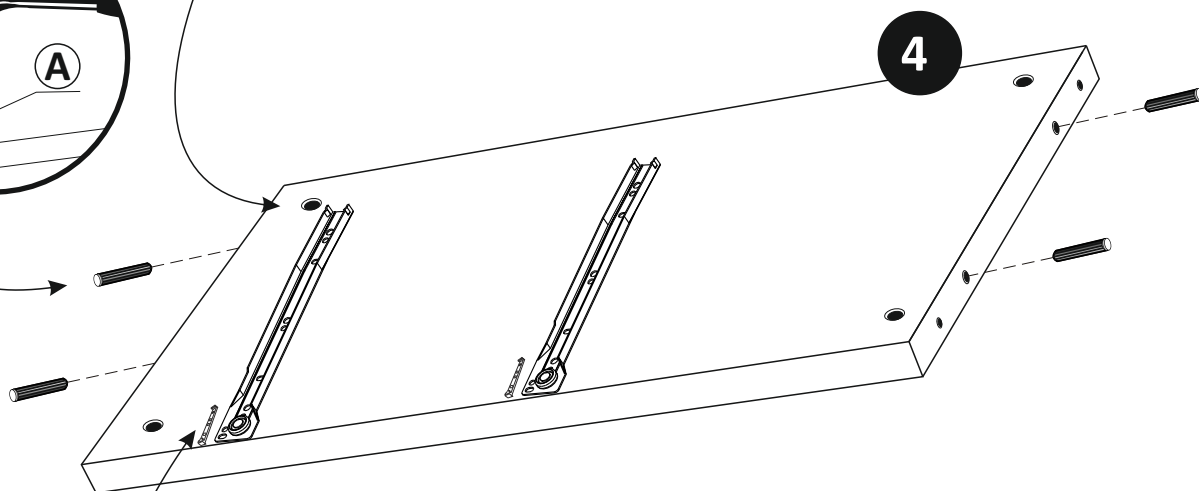

No

MODEL: GESITA

EL.: N2SZ

El.	wymiar	ilosc
1	300x300	1
2	300x300	1
3	318x300	1
4	318x300	1
5	298x348	1
6	154x262	2
7	110x210	2
8	110x250	4
10	256x240	2

x8

x 2