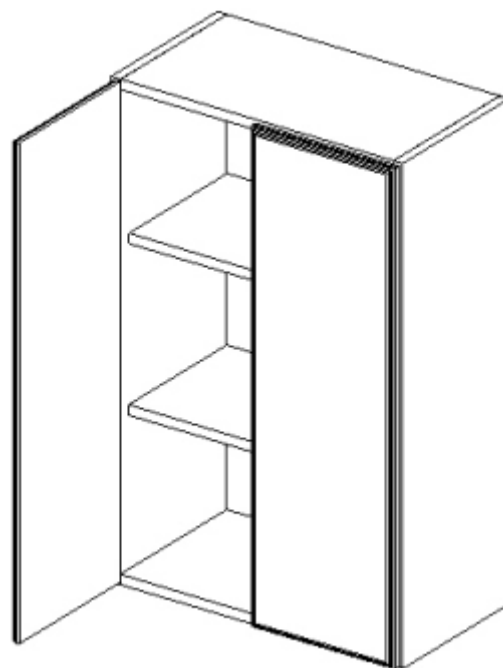

Szafka górna W 60 - zestaw łazienkowy Milena Pro

Wskazówka pielęgnacji !

Proszę czyścić tylko ścierką od kurzu lub wilgotną szmatką .
NIE używać szorujących środków czyszczących

UWAGA !!!

Szafkę należy powiesić za pomocą odpowiednio dobranych kołków rozporowych. Kołki nie wchodzą w skład okuć.

Maksymalne obciążenie w kg:

Grubość Długość mm	Płyta		
	16	18	22
0<400			
401<600	40	40	40
601<800	24		
801<1000	15	30	

784 x 260

777 x 296

780 x 578

567 x 246

567 x 240