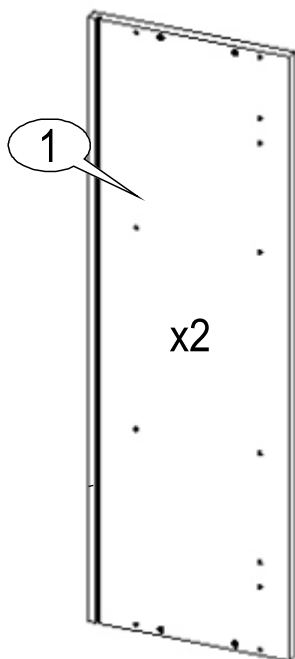

Szafka górna W 60 - zestaw łazienkowy Milena Pro

Wskazówka pielęgnacji !

Proszę czyścić tylko ścierką od kurzu lub wilgotną szmatką .
NIE używać szorujących środków czyszczących

UWAGA !!!

Szafkę należy powiesić za pomocą odpowiednio dobranych kołków rozporowych. Kołki nie wchodzą w skład okuć.

Maksymalne obciążenie w kg:

Grubość Długość mm	Płyta		
	16	18	22
0<400			
401<600	40	40	40
601<800	24		
801<1000	15	30	

784 x 260

777 x 296

780 x 578

567 x 246

567 x 240