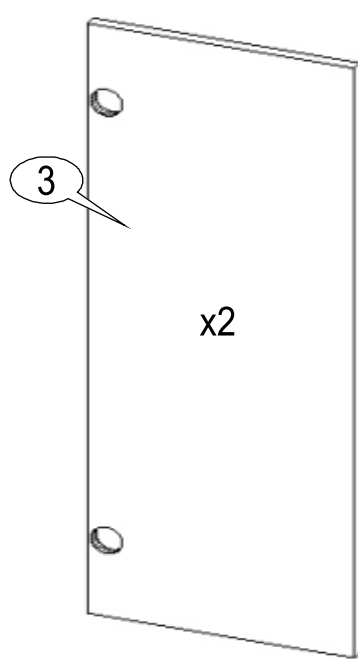

Szafka górna W 60 - zestaw łazienkowy Milena Pro

Wskazówka pielęgnacji !

Proszę czyścić tylko ścierką od kurzu lub wilgotną szmatką .
NIE używać szorujących środków czyszczących

UWAGA !!!

Szafkę należy powiesić za pomocą odpowiednio dobranych kołków rozporowych. Kołki nie wchodzą w skład okuć.

Maksymalne obciążenie w kg:

Grubość Długość mm	Płyta		
	16	18	22
0<400			
401<600	40	40	40
601<800	24		
801<1000	15	30	

784 x 260

777 x 296

780 x 578

567 x 246

567 x 240