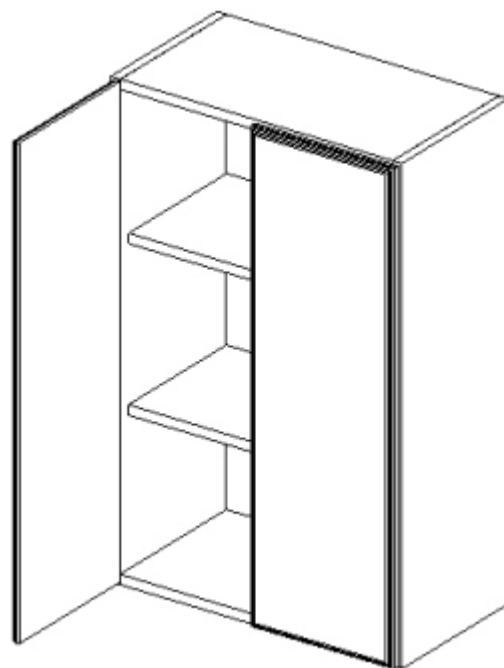

Szafka górna W 50 - zestaw łazienkowy Milena Pro

Wskazówka pielęgnacji !

Proszę czyścić tylko ścierką od kurzu lub wilgotną szmatką .
NIE używać szorujących środków czyszczących

UWAGA !!!

Szafkę należy powiesić za pomocą odpowiednio dobranych kołków rozporowych.
Kołki nie wchodzą w skład okuć.

Maksymalne obciążenie w kg:

Grubość	Płyta			
	Długość mm	16	18	22
0<400				
401<600	40	40	40	
601<800	24			
801<1000	15	30		

784 x 260

777 x 246

780 x 478

467 x 246

467 x 240