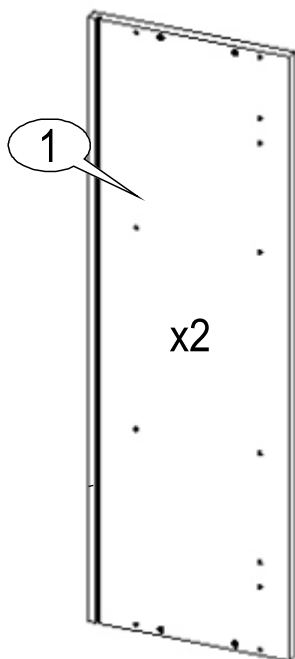

Szafka górna W 50 - zestaw łazienkowy Milena Pro

Wskazówka pielęgnacji !

Proszę czyścić tylko ścierką od kurzu lub wilgotną szmatką .
NIE używać szorujących środków czyszczących

UWAGA !!!

Szafkę należy powiesić za pomocą odpowiednio dobranych kołków rozporowych.
Kołki nie wchodzą w skład okuć.

Maksymalne obciążenie w kg:

Grubość	Płyta			
	Długość mm	16	18	22
0<400				
401<600	40	40	40	
601<800	24			
801<1000	15	30		

784 x 260

777 x 246

780 x 478

467 x 246

467 x 240