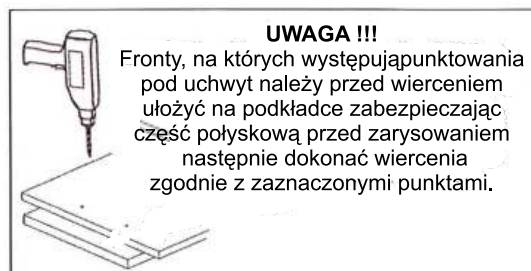

Szafka górna W 50 - zestaw łazienkowy Milena Pro

Wskazówka pielęgnacji !

Proszę czyścić tylko ścierką od kurzu lub wilgotną szmatką .
NIE używać szorujących środków czyszczących

UWAGA !!!

Szafkę należy powiesić za pomocą odpowiednio dobranych kołków rozporowych.
Kołki nie wchodzą w skład okuć.